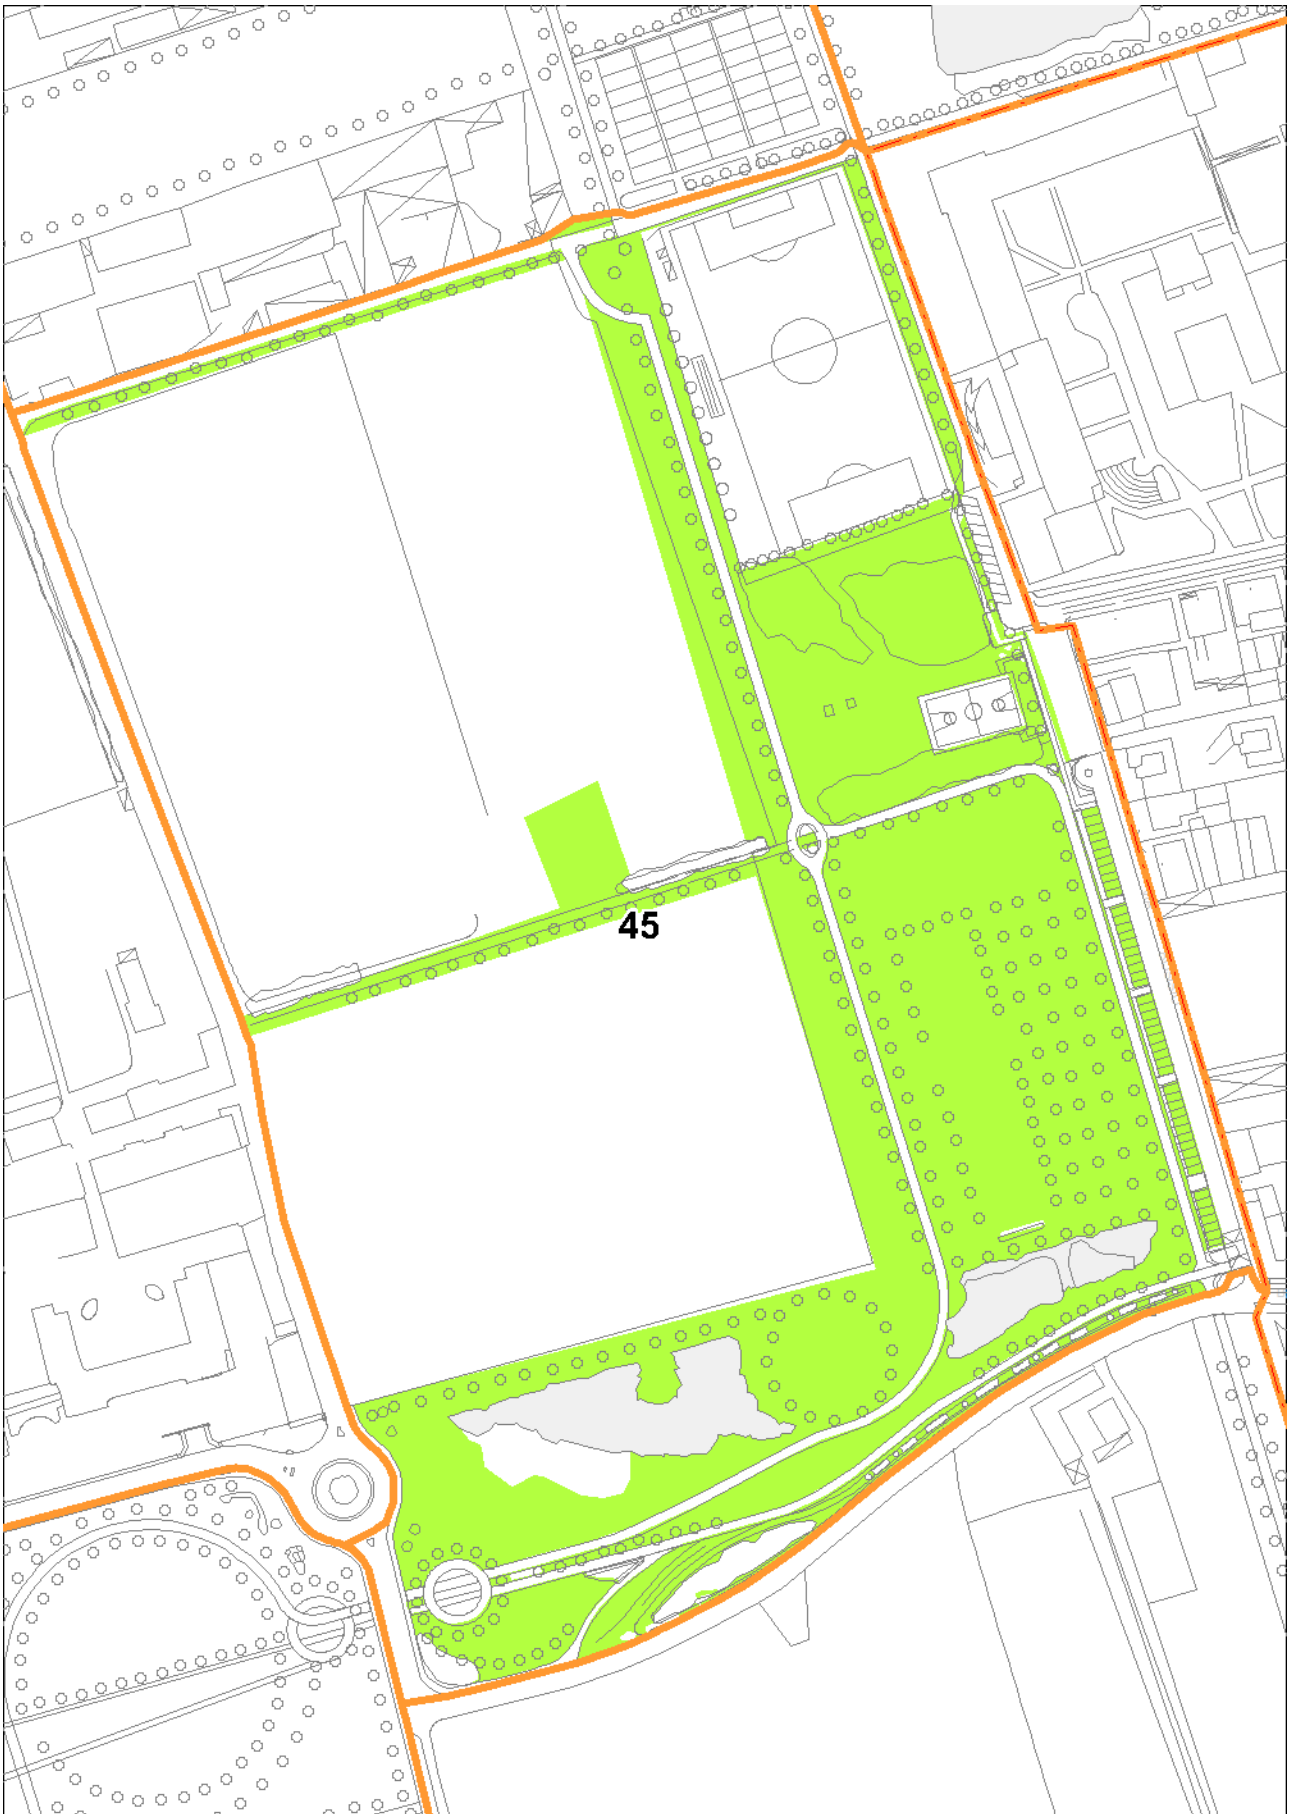

*Parco Nord Milano
Servizio Ambiente*

**SERVIZIO MANUTENZIONE AMBIENTE
ANNI 2021/2022/2023**

Lotto 1 Prati
CODICE CIG - 8612854FF3

PLANIMETRIE

GENNAIO 2021

Indice

Planimetria generale prati.....	3
Zona 6 Ingresso Clerici.....	4
Zona 8 Boschi delle Famiglie.....	5
Zona 9 Via Turollo.....	6
Zona10 Via Per Bresso.....	7
Zona 13 Tranvia Gorky.....	8
Zona 14 Centro Scolastico.....	9
Zona 16 Bunker Clerici.....	10
Zona 20 Lago Montagnetta.....	11
Zona 21 Montagnetta.....	12
Zona 22 Velodromo.....	13
Zona 23 Lago Bresso.....	14
Zona 24 Borromeo.....	15
Zona 25 Arezzo Empoli.....	16
Zona 26 Don Vercesi.....	17
Zona 27 Salto Del Gatto.....	18
Zona 28 Adriatico.....	19
Zona 31 Brusuglio.....	20
Zona 32 Ferrovie Nord.....	21
Zona 33 Lago Bruzzano.....	22
Zona 34 Ingresso Martinazzoli.....	23
Zona 35 Pasta Deledda.....	24
Zona 36 Giardini Della Scienza.....	25
Zona 38 Vasca Seveso.....	26
Zona 39 Via Comboni.....	27
Zona 40 Parco Di Bruzzano.....	28
Zona 41 Pasta Niguarda.....	29
Zona 42 Lago Niguarda.....	30
Zona 43 Cesari Ornato.....	31
Zona 44 Bisnati Interello.....	32
Zona 45 Bosisio Conti Biglia.....	33
Zona 46 Conti Biglia Fatti.....	34
Zona 47 Ex Vivaio.....	35
Zona 48 Majorana Pronto Soccorso.....	36
Zona 49 Fermi Moreschi.....	37

Planimetria generale prati

Zona 6 Ingresso Clerici

Zona 8 Boschi delle Famiglie

Zona 9 Via Turoldo

Zona10 Via Per Bresso

Zona 13 Tranvia Gorky

Zona 14 Centro Scolastico

Zona 16 Bunker Clerici

Zona 39 Via Comboni

Zona 40 Parco Di Bruzzano

Zona 41 Pasta Niguarda

Zona 42 Lago Niguarda

Zona 43 Cesari Ornato

Zona 44 Bisnati Interello

Zona 45 Bosisio Conti Biglia

Zona 46 Conti Biglia Fatti

Zona 47 Ex Vivaio

Zona 48 Majorana Pronto Soccorso

Zona 49 Fermi Moreschi