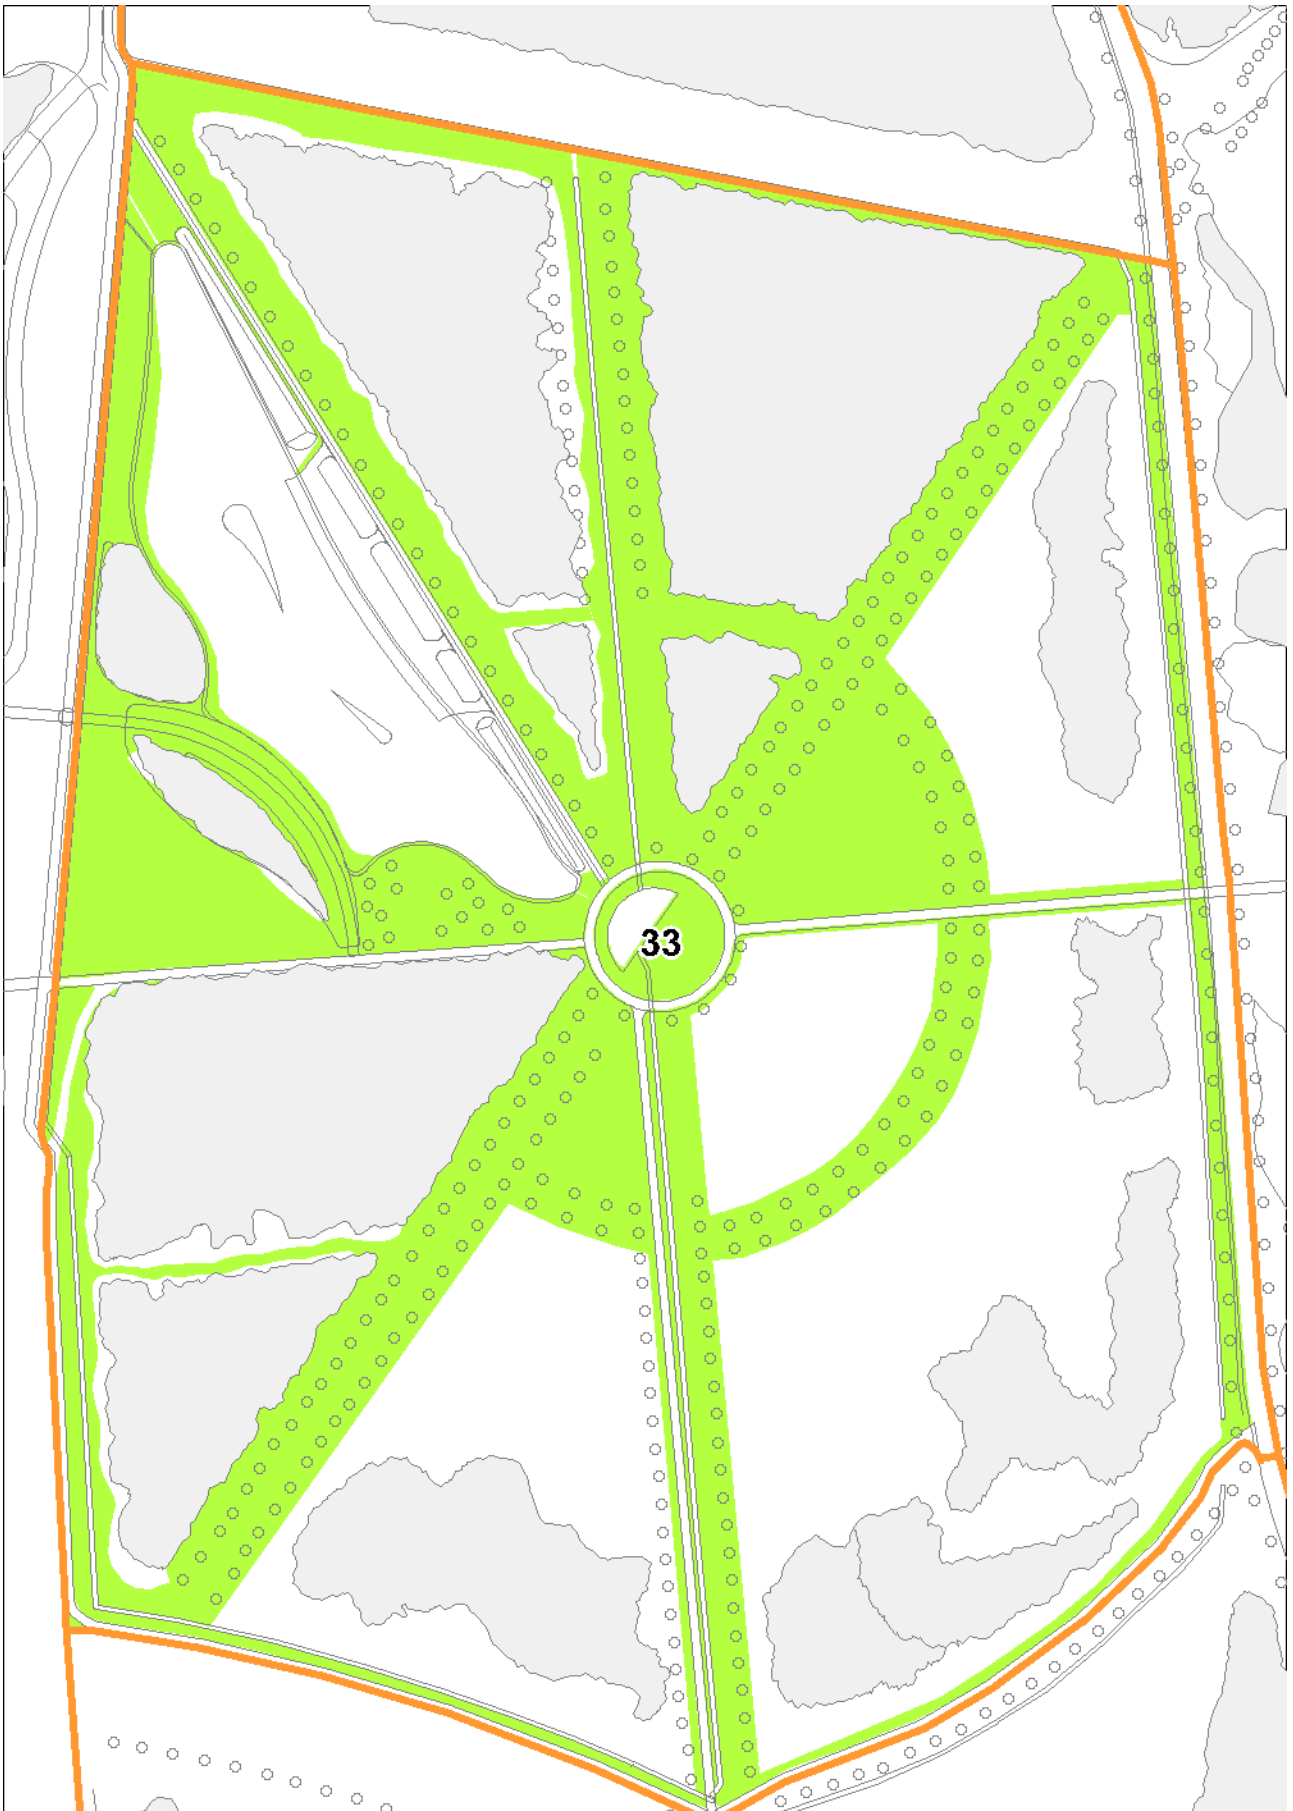

Planimetria generale prati

Zona 6 Ingresso Clerici

Zona 8 Boschi delle Famiglie

Zona 9 Via Turoldo

Zona10 Via Per Bresso

Zona 13 Tranvia Gorky

Zona 14 Centro Scolastico

Zona 16 Bunker Clerici

Zona 20 Lago Montagnetta

Zona 21 Montagnetta

Zona 22 Velodromo

Zona 23 Lago Bresso

Zona 24 Borromeo

Zona 25 Arezzo Empoli

Zona 26 Don Vercesi

Zona 27 Salto Del Gatto

Zona 28 Adriatico

Zona 31 Brusuglio

Zona 32 Ferrovie Nord

Zona 33 Lago Bruzzano

Zona 34 Ingresso Martinazzoli

Zona 35 Pasta Deledda

Zona 36 Giardini Della Scienza

Zona 38 Vasca Seveso

Zona 39 Via Comboni

Zona 40 Parco Di Bruzzano

Zona 41 Pasta Niguarda

Zona 42 Lago Niguarda

Zona 43 Cesari Ornato

Zona 44 Bisnati Interello

Zona 45 Bosisio Conti Biglia

Zona 46 Conti Biglia Fatti