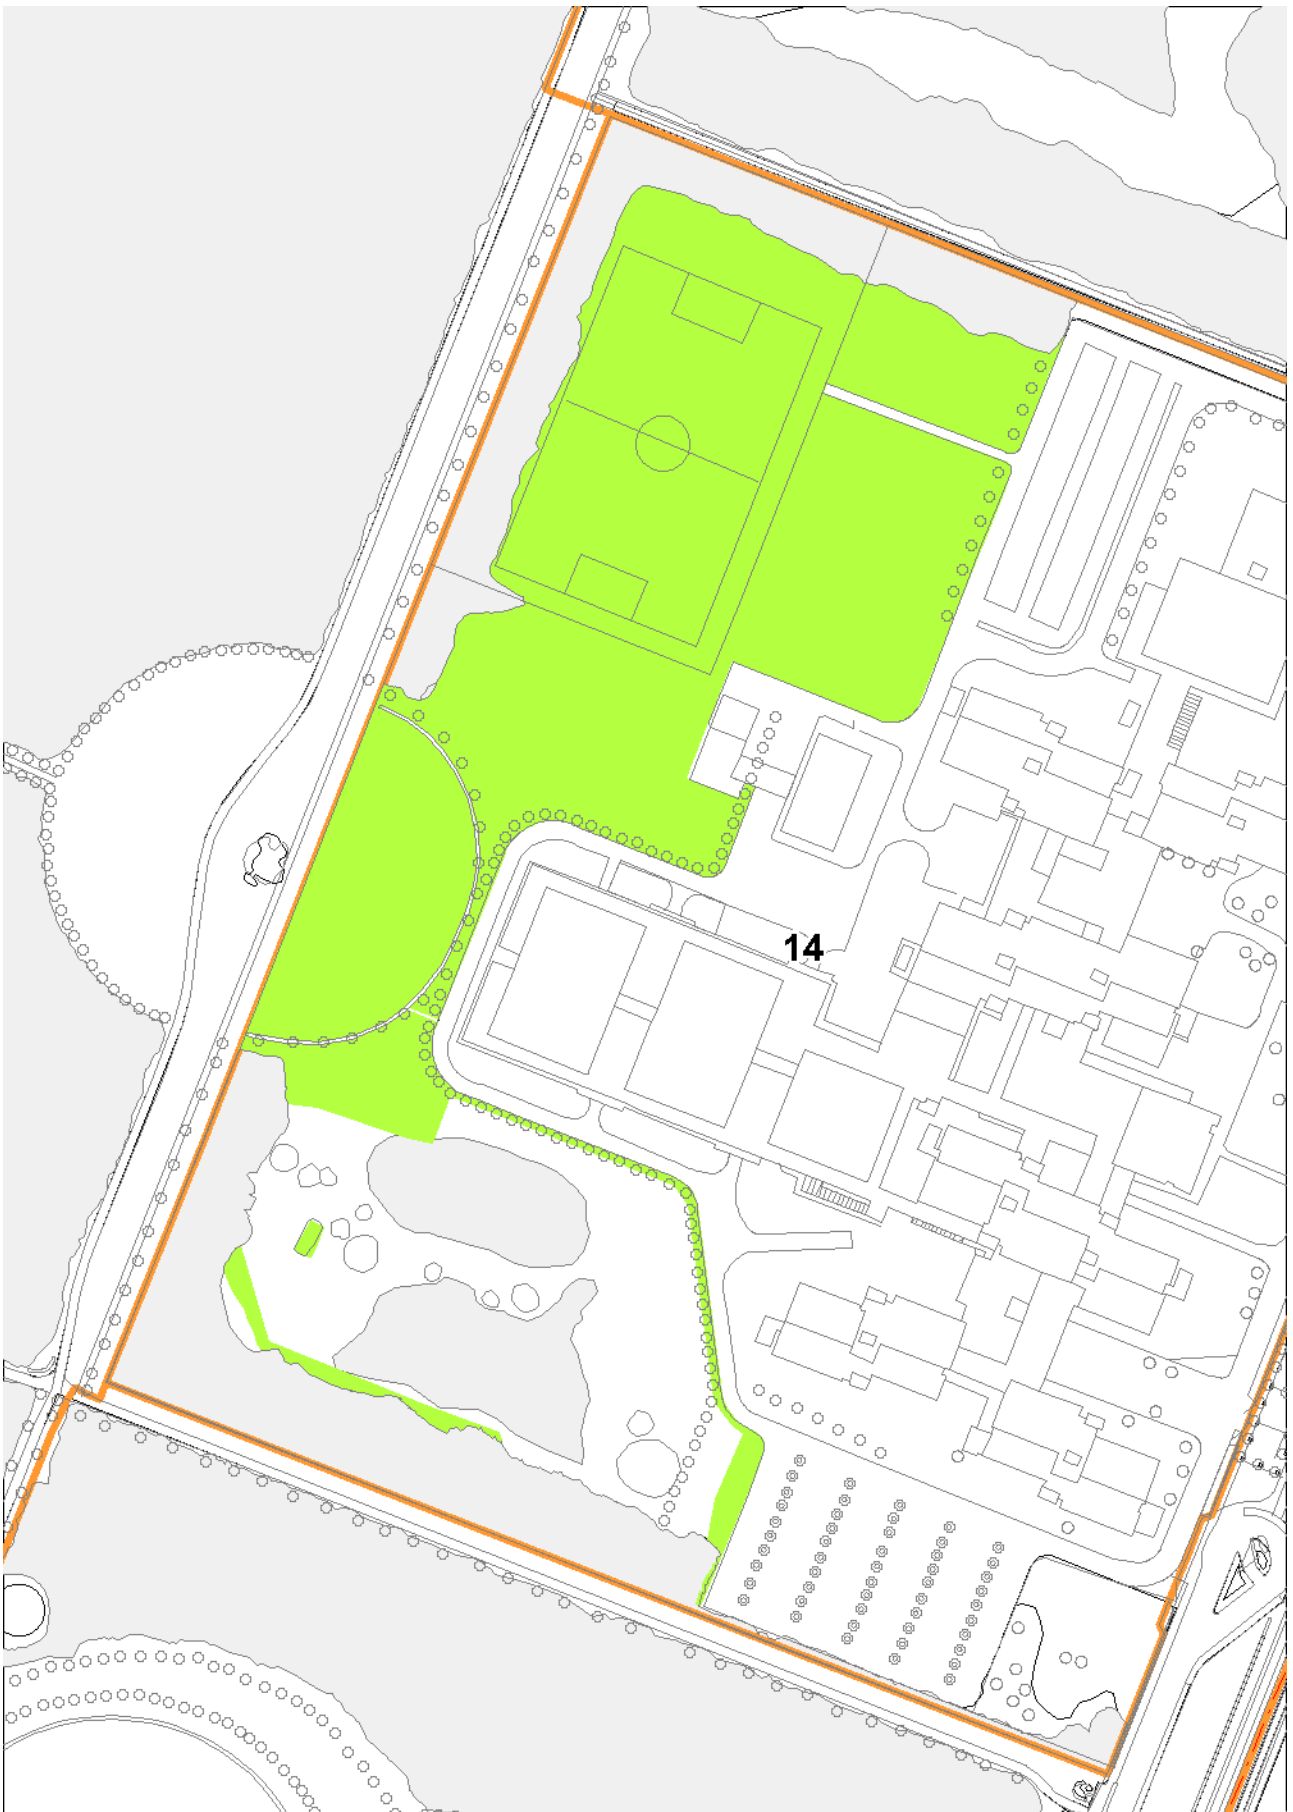

*Parco Nord Milano
Servizio Ambiente*

**SERVIZIO MANUTENZIONE AMBIENTE
ANNI 2021/2022/2023**

Lotto 1 Prati
CODICE CIG - 8612854FF3

PLANIMETRIE

GENNAIO 2021

Indice

Planimetria generale prati.....	3
Zona 6 Ingresso Clerici.....	4
Zona 8 Boschi delle Famiglie.....	5
Zona 9 Via Turollo.....	6
Zona10 Via Per Bresso.....	7
Zona 13 Tranvia Gorky.....	8
Zona 14 Centro Scolastico.....	9
Zona 16 Bunker Clerici.....	10
Zona 20 Lago Montagnetta.....	11
Zona 21 Montagnetta.....	12
Zona 22 Velodromo.....	13
Zona 23 Lago Bresso.....	14
Zona 24 Borromeo.....	15
Zona 25 Arezzo Empoli.....	16
Zona 26 Don Vercesi.....	17
Zona 27 Salto Del Gatto.....	18
Zona 28 Adriatico.....	19
Zona 31 Brusuglio.....	20
Zona 32 Ferrovie Nord.....	21
Zona 33 Lago Bruzzano.....	22
Zona 34 Ingresso Martinazzoli.....	23
Zona 35 Pasta Deledda.....	24
Zona 36 Giardini Della Scienza.....	25
Zona 38 Vasca Seveso.....	26
Zona 39 Via Comboni.....	27
Zona 40 Parco Di Bruzzano.....	28
Zona 41 Pasta Niguarda.....	29
Zona 42 Lago Niguarda.....	30
Zona 43 Cesari Ornato.....	31
Zona 44 Bisnati Interello.....	32
Zona 45 Bosisio Conti Biglia.....	33
Zona 46 Conti Biglia Fatti.....	34
Zona 47 Ex Vivaio.....	35
Zona 48 Majorana Pronto Soccorso.....	36
Zona 49 Fermi Moreschi.....	37

Planimetria generale prati

Zona 6 Ingresso Clerici

Zona 8 Boschi delle Famiglie

Zona 9 Via Turoldo

Zona10 Via Per Bresso

Zona 13 Tranvia Gorky

Zona 14 Centro Scolastico

Zona 16 Bunker Clerici

Zona 20 Lago Montagnetta

Zona 21 Montagnetta

Zona 22 Velodromo

Zona 23 Lago Bresso

Zona 24 Borromeo

Zona 25 Arezzo Empoli

Zona 26 Don Vercesi

Zona 27 Salto Del Gatto

Zona 28 Adriatico

Zona 31 Brusuglio

Zona 32 Ferrovie Nord

Zona 33 Lago Bruzzano

Zona 34 Ingresso Martinazzoli

Zona 35 Pasta Deledda

Zona 36 Giardini Della Scienza

Zona 38 Vasca Seveso