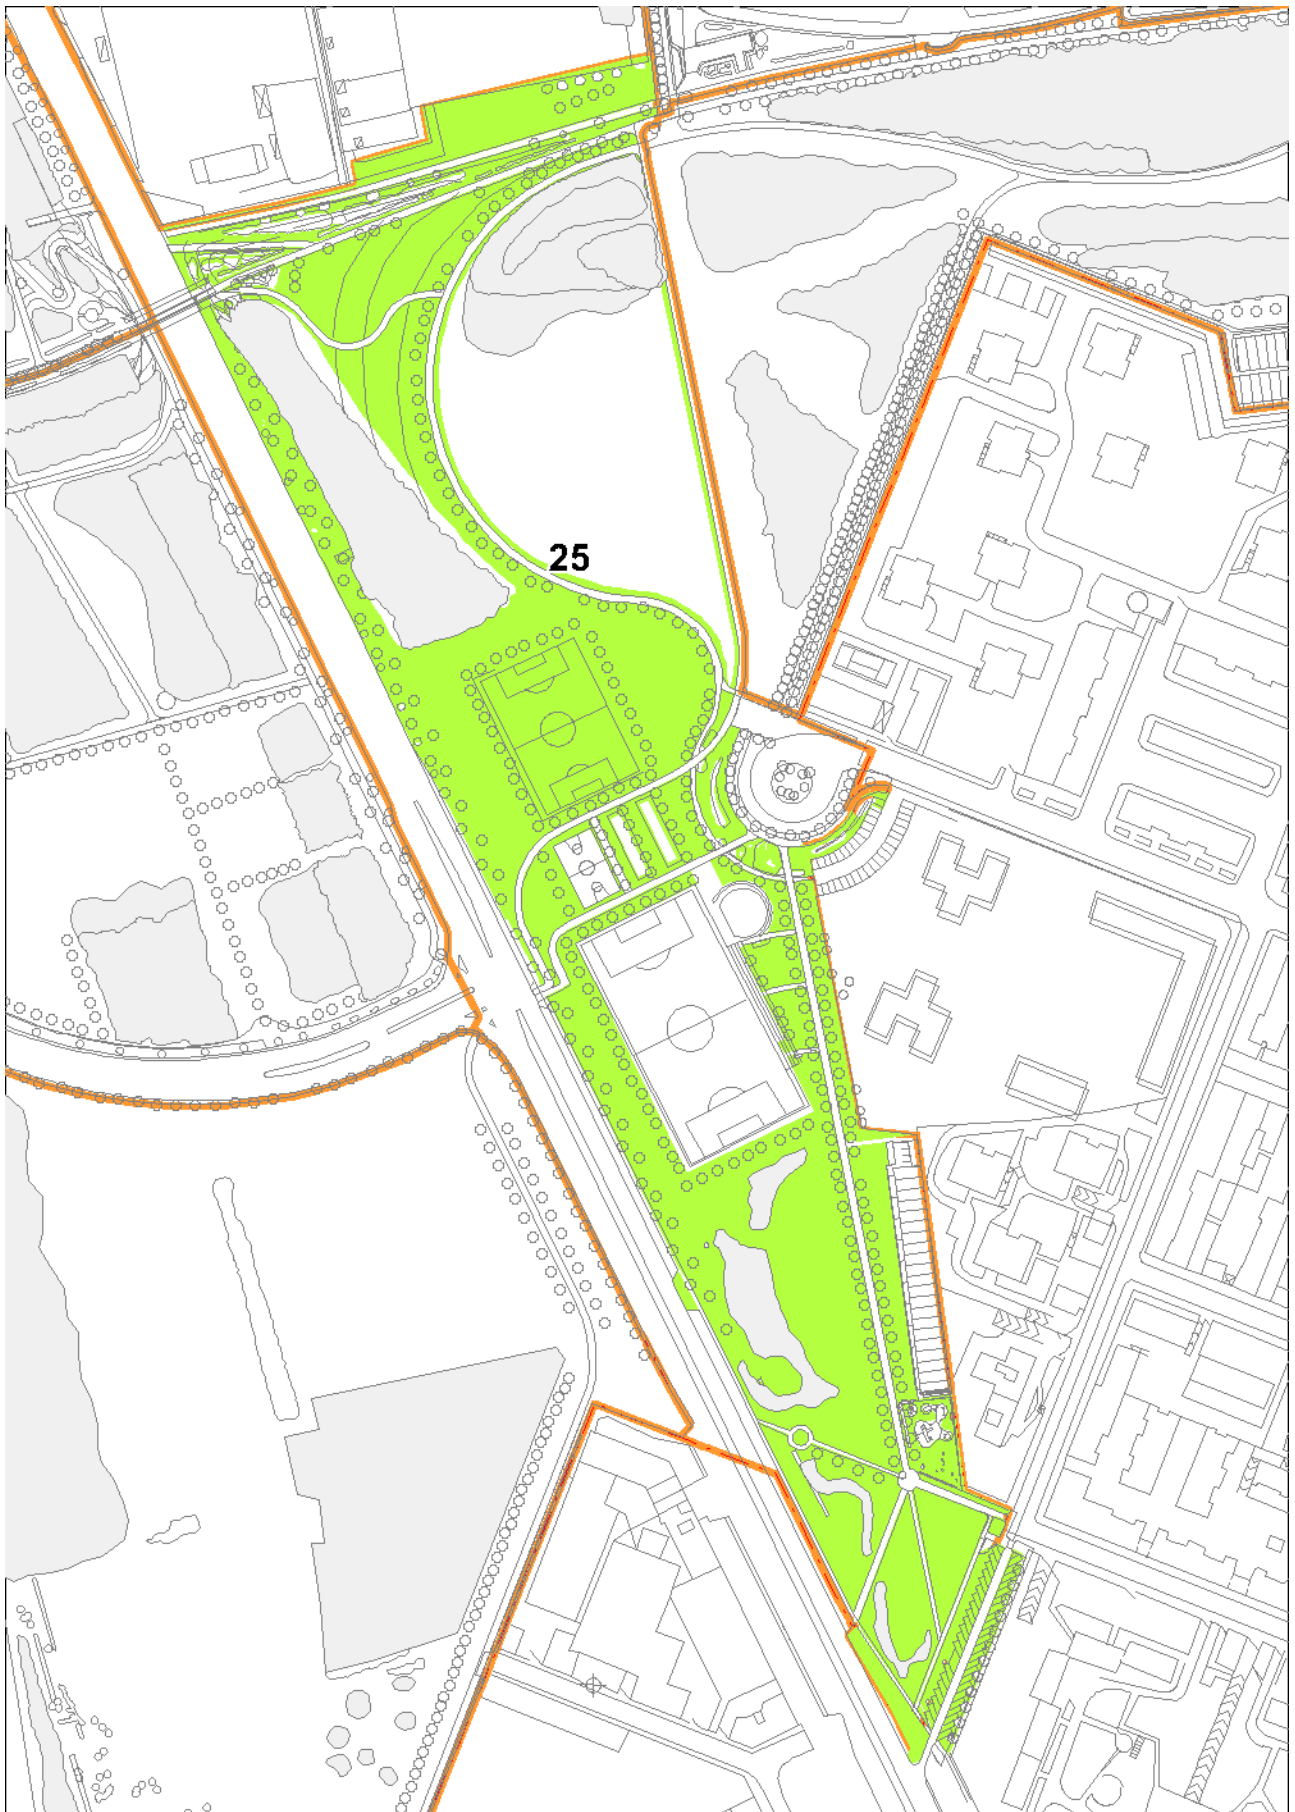

*Parco Nord Milano
Servizio Ambiente*

**SERVIZIO MANUTENZIONE AMBIENTE
ANNI 2021/2022/2023**

Lotto 1 Prati
CODICE CIG - 8612854FF3

PLANIMETRIE

GENNAIO 2021

Indice

Planimetria generale prati.....	3
Zona 6 Ingresso Clerici.....	4
Zona 8 Boschi delle Famiglie.....	5
Zona 9 Via Turollo.....	6
Zona10 Via Per Bresso.....	7
Zona 13 Tranvia Gorky.....	8
Zona 14 Centro Scolastico.....	9
Zona 16 Bunker Clerici.....	10
Zona 20 Lago Montagnetta.....	11
Zona 21 Montagnetta.....	12
Zona 22 Velodromo.....	13
Zona 23 Lago Bresso.....	14
Zona 24 Borromeo.....	15
Zona 25 Arezzo Empoli.....	16
Zona 26 Don Vercesi.....	17
Zona 27 Salto Del Gatto.....	18
Zona 28 Adriatico.....	19
Zona 31 Brusuglio.....	20
Zona 32 Ferrovie Nord.....	21
Zona 33 Lago Bruzzano.....	22
Zona 34 Ingresso Martinazzoli.....	23
Zona 35 Pasta Deledda.....	24
Zona 36 Giardini Della Scienza.....	25
Zona 38 Vasca Seveso.....	26
Zona 39 Via Comboni.....	27
Zona 40 Parco Di Bruzzano.....	28
Zona 41 Pasta Niguarda.....	29
Zona 42 Lago Niguarda.....	30
Zona 43 Cesari Ornato.....	31
Zona 44 Bisnati Interello.....	32
Zona 45 Bosisio Conti Biglia.....	33
Zona 46 Conti Biglia Fatti.....	34
Zona 47 Ex Vivaio.....	35
Zona 48 Majorana Pronto Soccorso.....	36
Zona 49 Fermi Moreschi.....	37

Planimetria generale prati

Zona 6 Ingresso Clerici

Zona 8 Boschi delle Famiglie

Zona 9 Via Turoldo

Zona10 Via Per Bresso

Zona 13 Tranvia Gorky

Zona 14 Centro Scolastico

Zona 16 Bunker Clerici

Zona 20 Lago Montagnetta

Zona 21 Montagnetta

Zona 22 Velodromo

Zona 23 Lago Bresso

Zona 24 Borromeo

Zona 25 Arezzo Empoli

Zona 26 Don Vercesi

Zona 27 Salto Del Gatto

Zona 28 Adriatico

Zona 31 Brusuglio

Zona 32 Ferrovie Nord

Zona 33 Lago Bruzzano

Zona 34 Ingresso Martinazzoli

Zona 35 Pasta Deledda

Zona 36 Giardini Della Scienza

Zona 38 Vasca Seveso