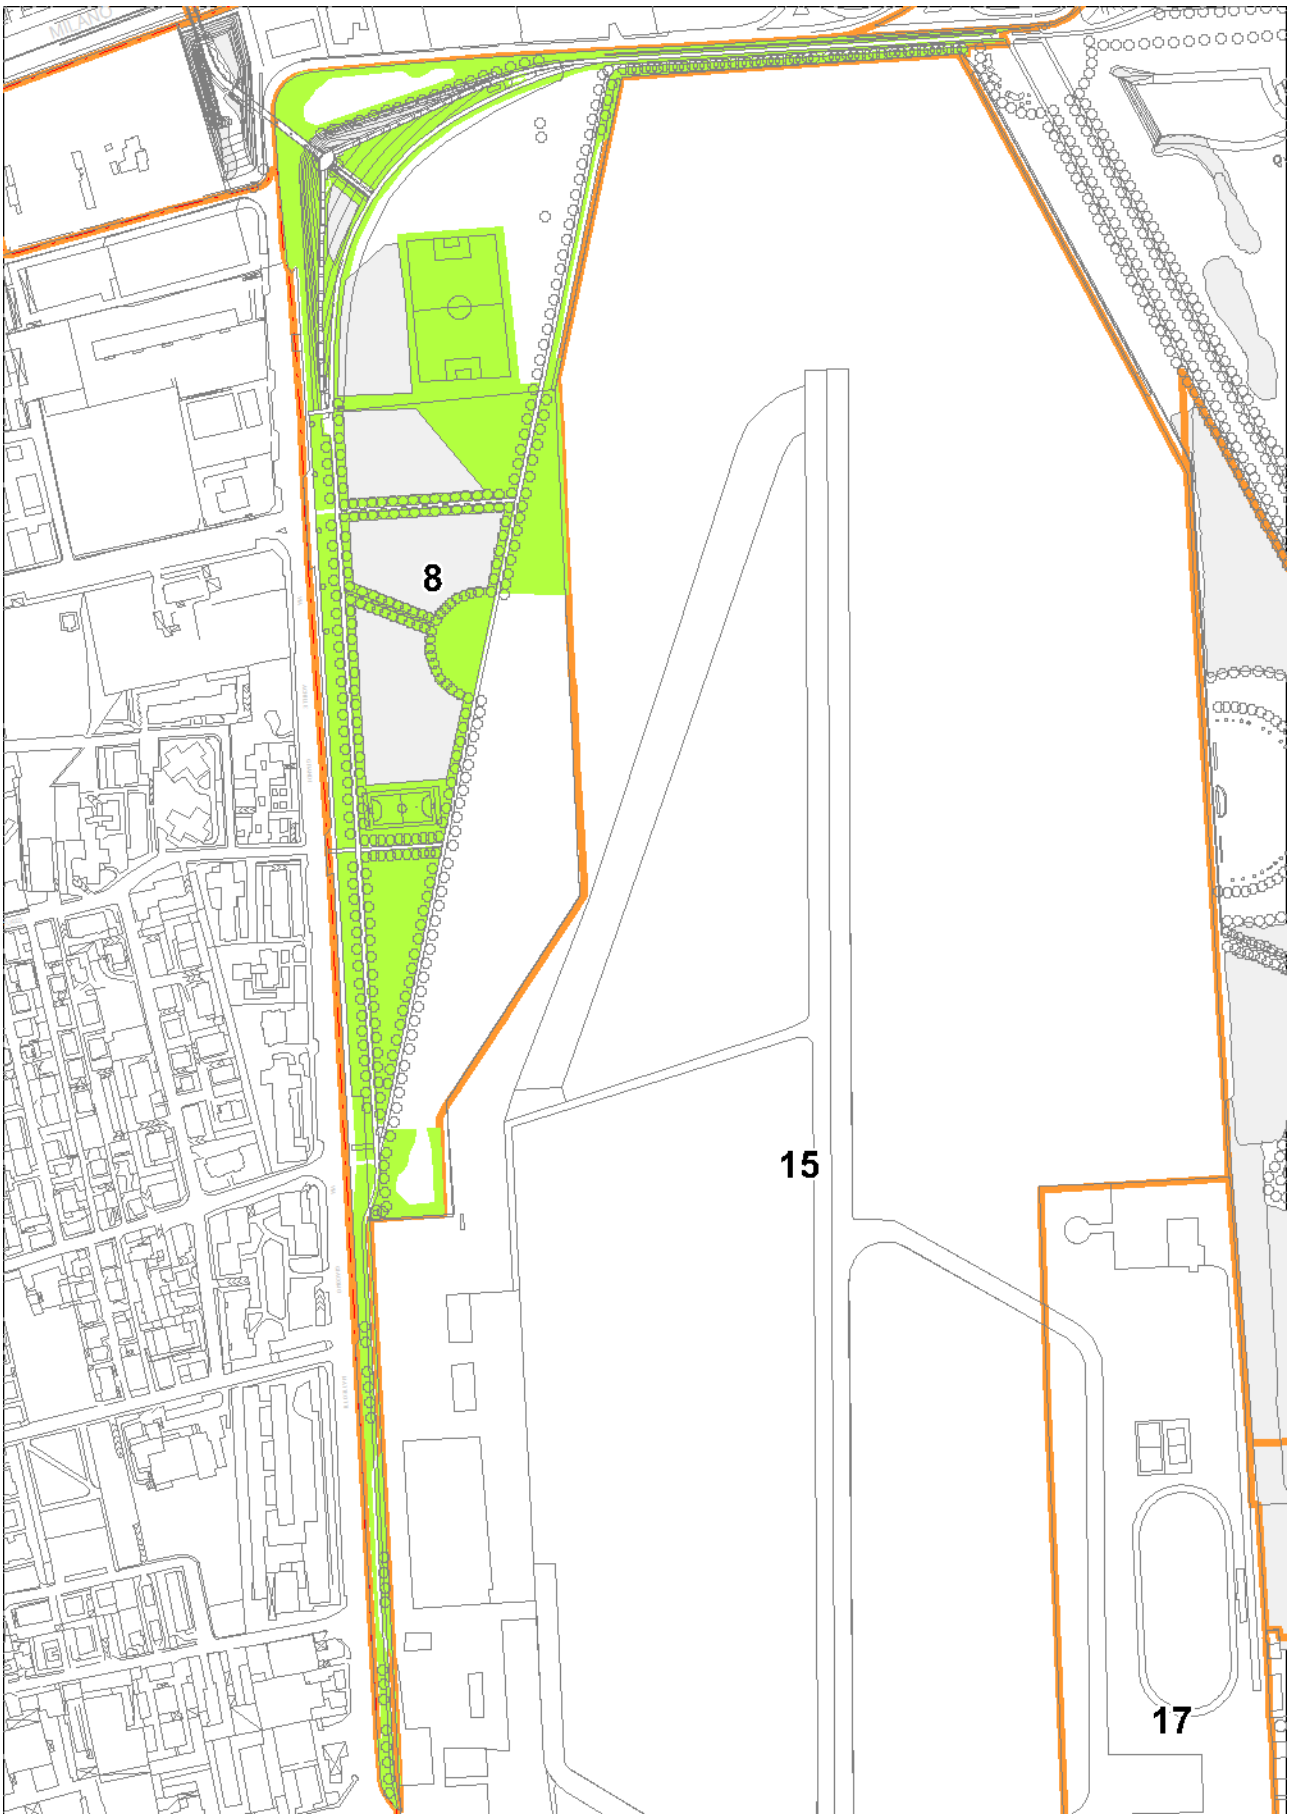

*Parco Nord Milano
Servizio Ambiente*

**SERVIZIO MANUTENZIONE AMBIENTE
ANNI 2021/2022/2023**

Lotto 1 Prati
CODICE CIG - 8612854FF3

PLANIMETRIE

GENNAIO 2021

Indice

Planimetria generale prati.....	3
Zona 6 Ingresso Clerici.....	4
Zona 8 Boschi delle Famiglie.....	5
Zona 9 Via Turollo.....	6
Zona10 Via Per Bresso.....	7
Zona 13 Tranvia Gorky.....	8
Zona 14 Centro Scolastico.....	9
Zona 16 Bunker Clerici.....	10
Zona 20 Lago Montagnetta.....	11
Zona 21 Montagnetta.....	12
Zona 22 Velodromo.....	13
Zona 23 Lago Bresso.....	14
Zona 24 Borromeo.....	15
Zona 25 Arezzo Empoli.....	16
Zona 26 Don Vercesi.....	17
Zona 27 Salto Del Gatto.....	18
Zona 28 Adriatico.....	19
Zona 31 Brusuglio.....	20
Zona 32 Ferrovie Nord.....	21
Zona 33 Lago Bruzzano.....	22
Zona 34 Ingresso Martinazzoli.....	23
Zona 35 Pasta Deledda.....	24
Zona 36 Giardini Della Scienza.....	25
Zona 38 Vasca Seveso.....	26
Zona 39 Via Comboni.....	27
Zona 40 Parco Di Bruzzano.....	28
Zona 41 Pasta Niguarda.....	29
Zona 42 Lago Niguarda.....	30
Zona 43 Cesari Ornato.....	31
Zona 44 Bisnati Interello.....	32
Zona 45 Bosisio Conti Biglia.....	33
Zona 46 Conti Biglia Fatti.....	34
Zona 47 Ex Vivaio.....	35
Zona 48 Majorana Pronto Soccorso.....	36
Zona 49 Fermi Moreschi.....	37

Planimetria generale prati

Zona 6 Ingresso Clerici

Zona 8 Boschi delle Famiglie

Zona 9 Via Turoldo

Zona10 Via Per Bresso

Zona 13 Tranvia Gorky

Zona 14 Centro Scolastico

Zona 16 Bunker Clerici

Zona 20 Lago Montagnetta

Zona 21 Montagnetta

Zona 22 Velodromo

Zona 23 Lago Bresso

Zona 24 Borromeo

Zona 25 Arezzo Empoli

Zona 26 Don Vercesi

Zona 27 Salto Del Gatto

Zona 28 Adriatico

Zona 31 Brusuglio

Zona 32 Ferrovie Nord

Zona 33 Lago Bruzzano

Zona 34 Ingresso Martinazzoli

Zona 35 Pasta Deledda

Zona 36 Giardini Della Scienza

Zona 38 Vasca Seveso