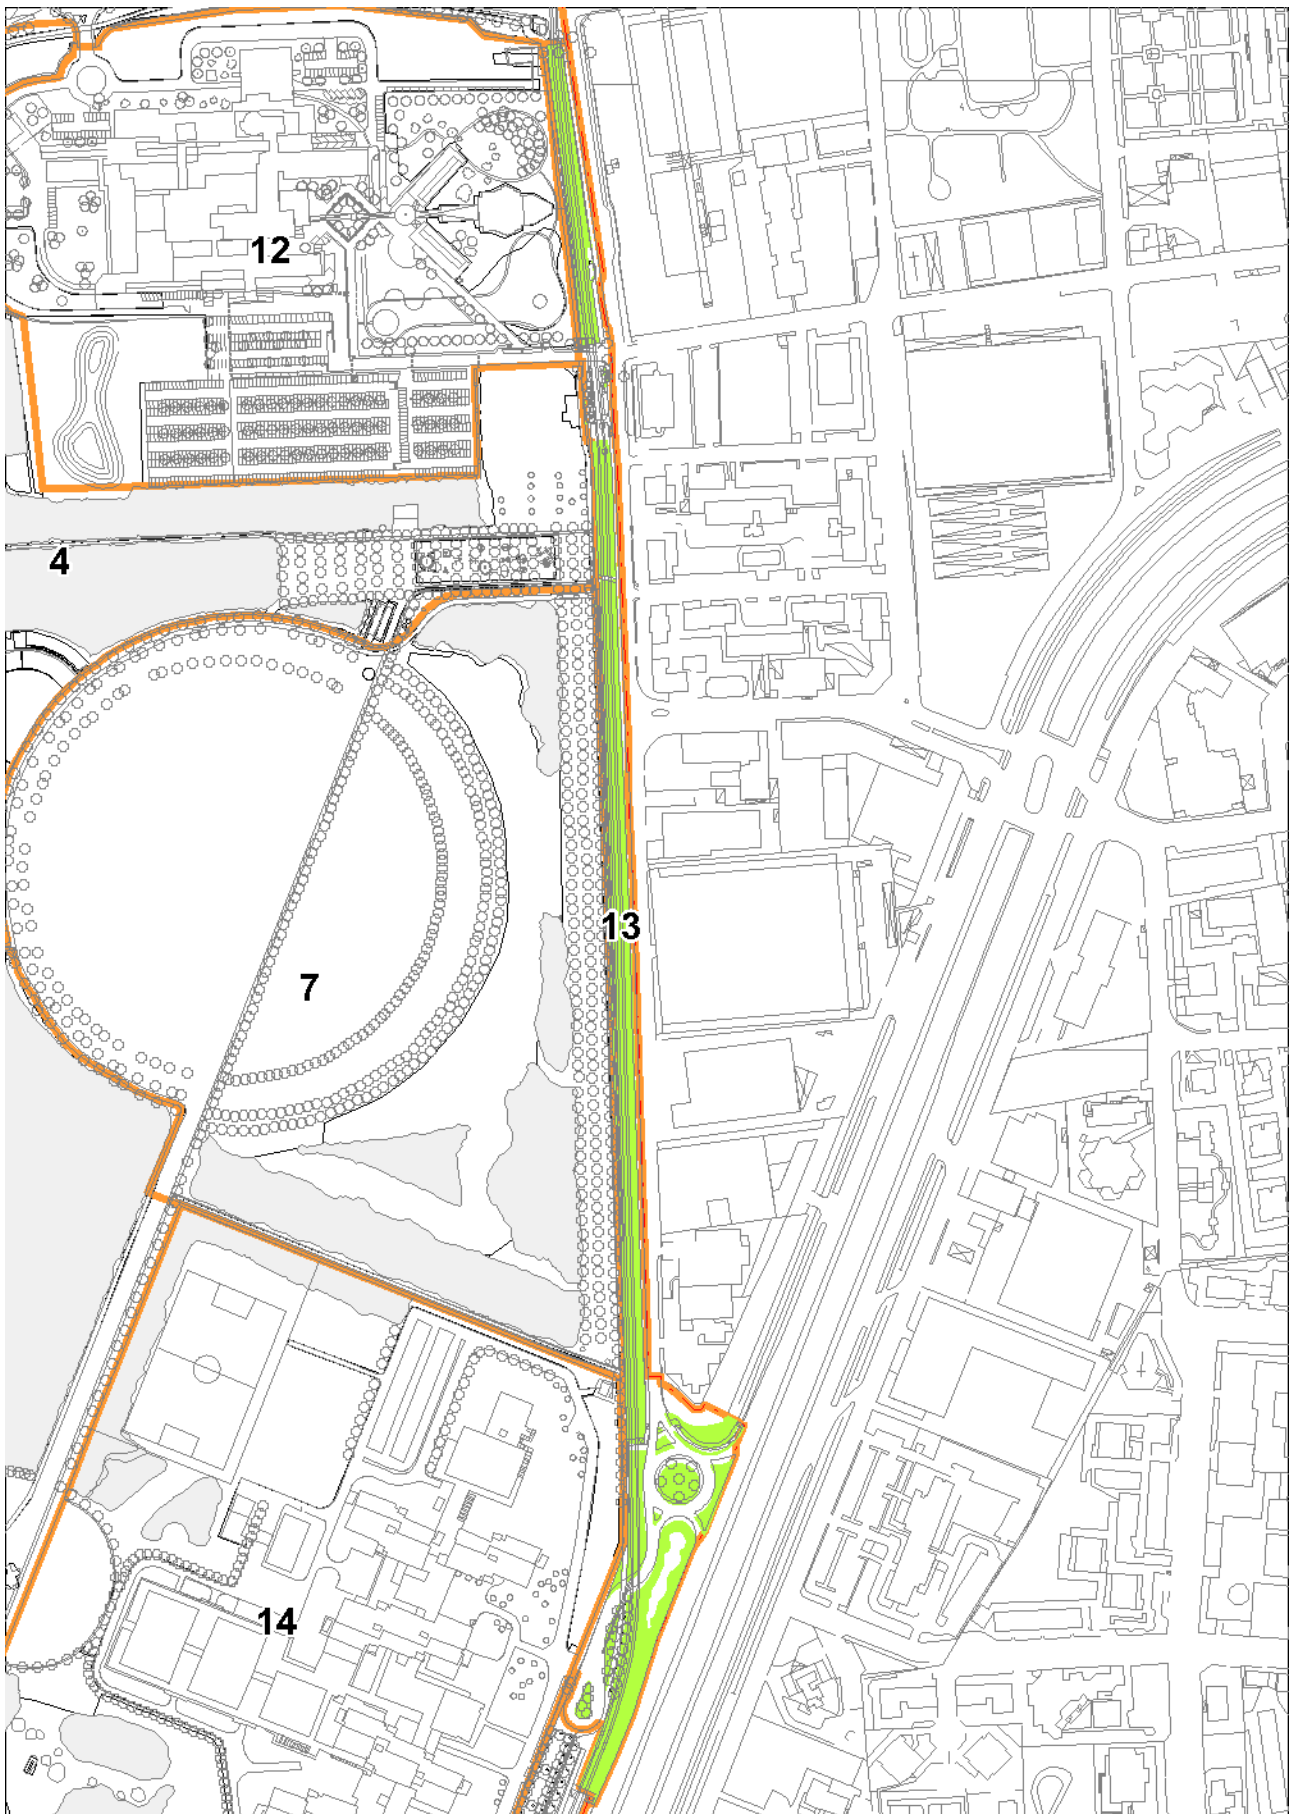

*Parco Nord Milano
Servizio Ambiente*

**SERVIZIO MANUTENZIONE AMBIENTE
ANNI 2021/2022/2023**

Lotto 1 Prati
CODICE CIG - 8612854FF3

PLANIMETRIE

GENNAIO 2021

Indice

Planimetria generale prati.....	3
Zona 6 Ingresso Clerici.....	4
Zona 8 Boschi delle Famiglie.....	5
Zona 9 Via Turollo.....	6
Zona10 Via Per Bresso.....	7
Zona 13 Tranvia Gorky.....	8
Zona 14 Centro Scolastico.....	9
Zona 16 Bunker Clerici.....	10
Zona 20 Lago Montagnetta.....	11
Zona 21 Montagnetta.....	12
Zona 22 Velodromo.....	13
Zona 23 Lago Bresso.....	14
Zona 24 Borromeo.....	15
Zona 25 Arezzo Empoli.....	16
Zona 26 Don Vercesi.....	17
Zona 27 Salto Del Gatto.....	18
Zona 28 Adriatico.....	19
Zona 31 Brusuglio.....	20
Zona 32 Ferrovie Nord.....	21
Zona 33 Lago Bruzzano.....	22
Zona 34 Ingresso Martinazzoli.....	23
Zona 35 Pasta Deledda.....	24
Zona 36 Giardini Della Scienza.....	25
Zona 38 Vasca Seveso.....	26
Zona 39 Via Comboni.....	27
Zona 40 Parco Di Bruzzano.....	28
Zona 41 Pasta Niguarda.....	29
Zona 42 Lago Niguarda.....	30
Zona 43 Cesari Ornato.....	31
Zona 44 Bisnati Interello.....	32
Zona 45 Bosisio Conti Biglia.....	33
Zona 46 Conti Biglia Fatti.....	34
Zona 47 Ex Vivaio.....	35
Zona 48 Majorana Pronto Soccorso.....	36
Zona 49 Fermi Moreschi.....	37

Planimetria generale prati

Zona 6 Ingresso Clerici

Zona 8 Boschi delle Famiglie

Zona 9 Via Turoldo

Zona10 Via Per Bresso

Zona 13 Tranvia Gorky

Zona 14 Centro Scolastico

Zona 16 Bunker Clerici

Zona 20 Lago Montagnetta

Zona 21 Montagnetta

Zona 22 Velodromo

Zona 23 Lago Bresso

Zona 24 Borromeo

Zona 25 Arezzo Empoli

Zona 26 Don Vercesi

Zona 27 Salto Del Gatto

Zona 28 Adriatico

Zona 31 Brusuglio

Zona 32 Ferrovie Nord

Zona 33 Lago Bruzzano

Zona 34 Ingresso Martinazzoli

Zona 35 Pasta Deledda

Zona 36 Giardini Della Scienza

Zona 38 Vasca Seveso