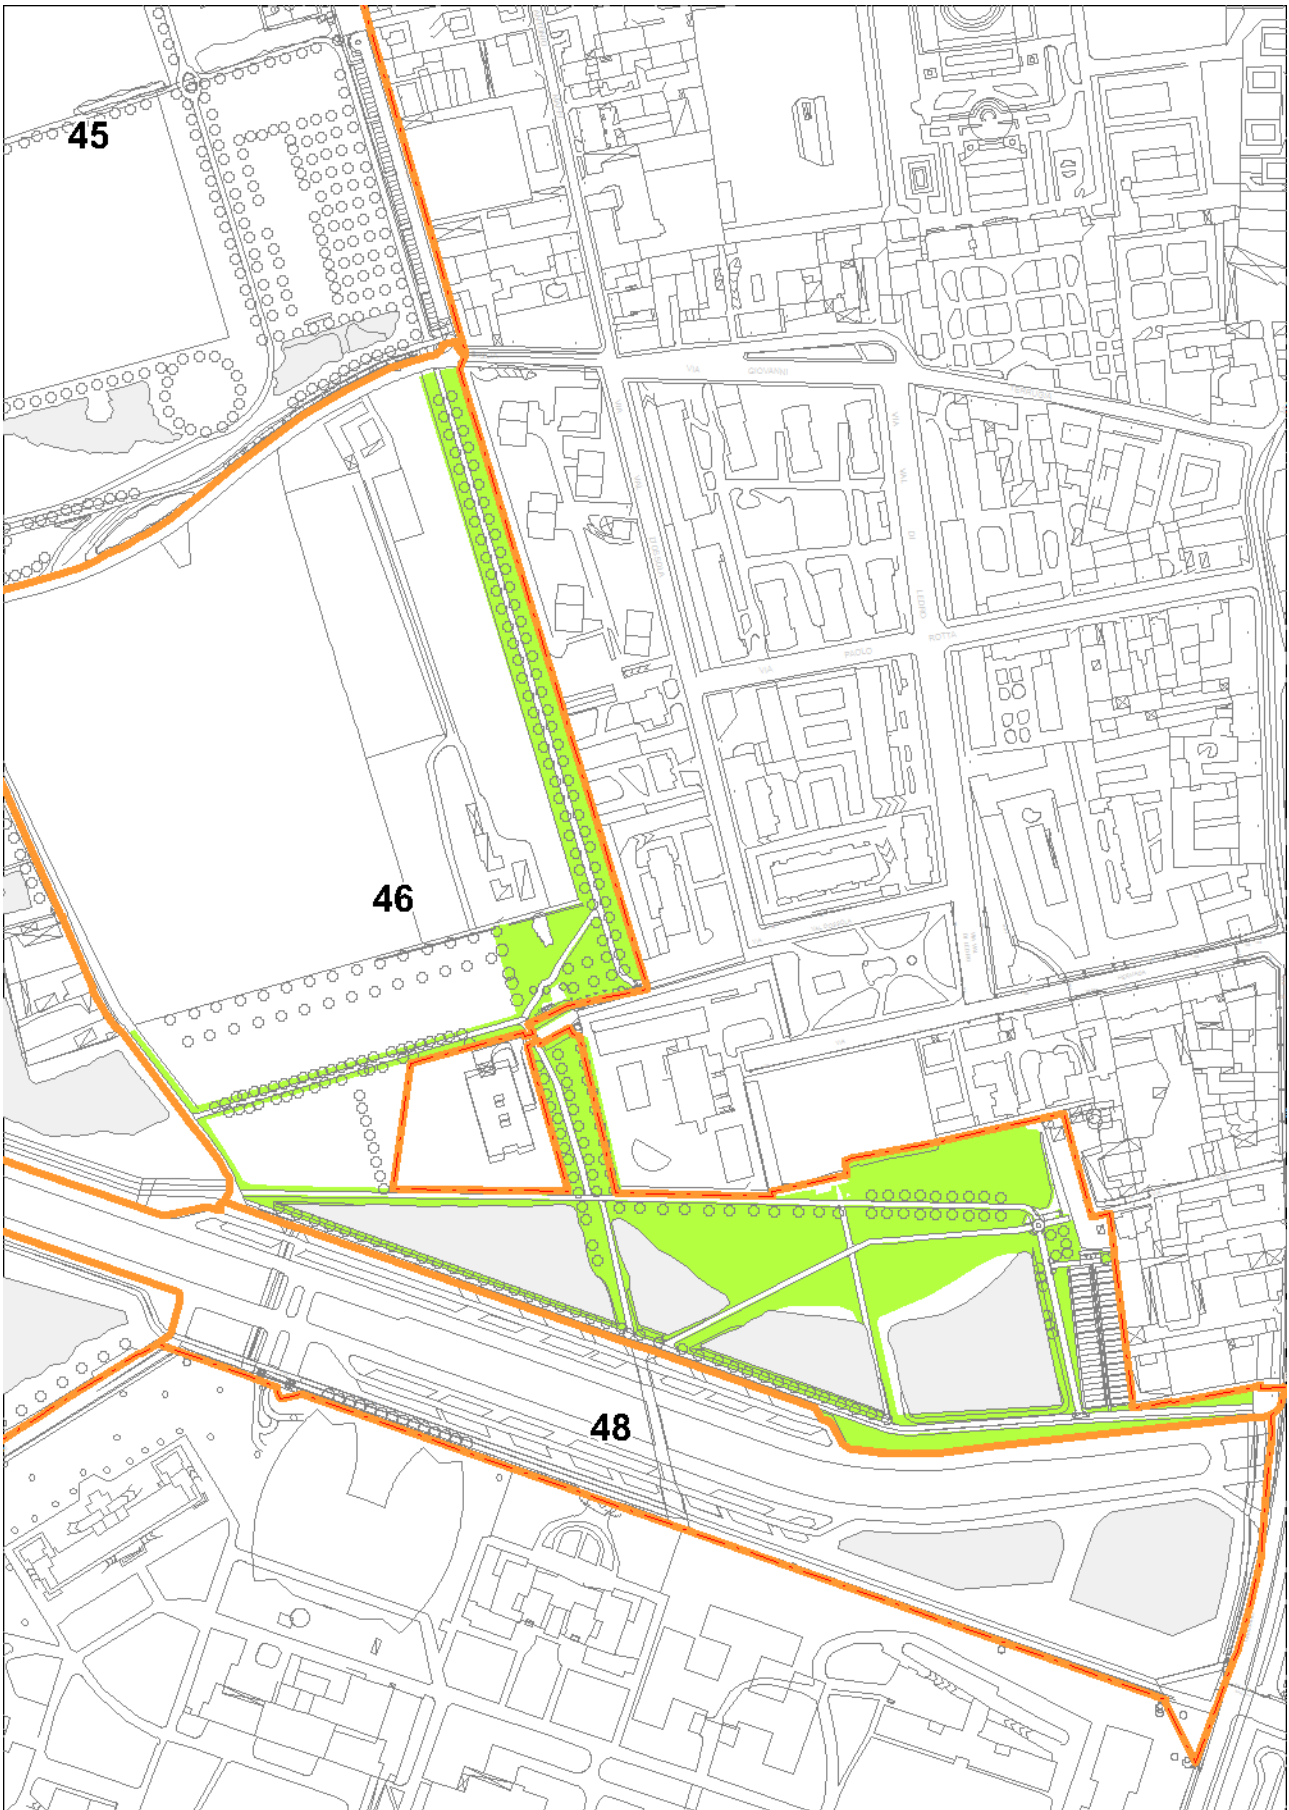

Planimetria generale prati

Zona 6 Ingresso Clerici

Zona 8 Boschi delle Famiglie

Zona 9 Via Turoldo

Zona10 Via Per Bresso

Zona 13 Tranvia Gorky

Zona 14 Centro Scolastico

Zona 16 Bunker Clerici

Zona 20 Lago Montagnetta

Zona 21 Montagnetta

Zona 22 Velodromo

Zona 23 Lago Bresso

Zona 24 Borromeo

Zona 25 Arezzo Empoli

Zona 26 Don Vercesi

Zona 27 Salto Del Gatto

Zona 28 Adriatico

Zona 31 Brusuglio

Zona 32 Ferrovie Nord

Zona 33 Lago Bruzzano

Zona 34 Ingresso Martinazzoli

Zona 35 Pasta Deledda

Zona 36 Giardini Della Scienza

Zona 38 Vasca Seveso

Zona 39 Via Comboni

Zona 40 Parco Di Bruzzano

Zona 41 Pasta Niguarda

Zona 42 Lago Niguarda

Zona 43 Cesari Ornato

Zona 44 Bisnati Interello

Zona 45 Bosisio Conti Biglia

Zona 46 Conti Biglia Fatti