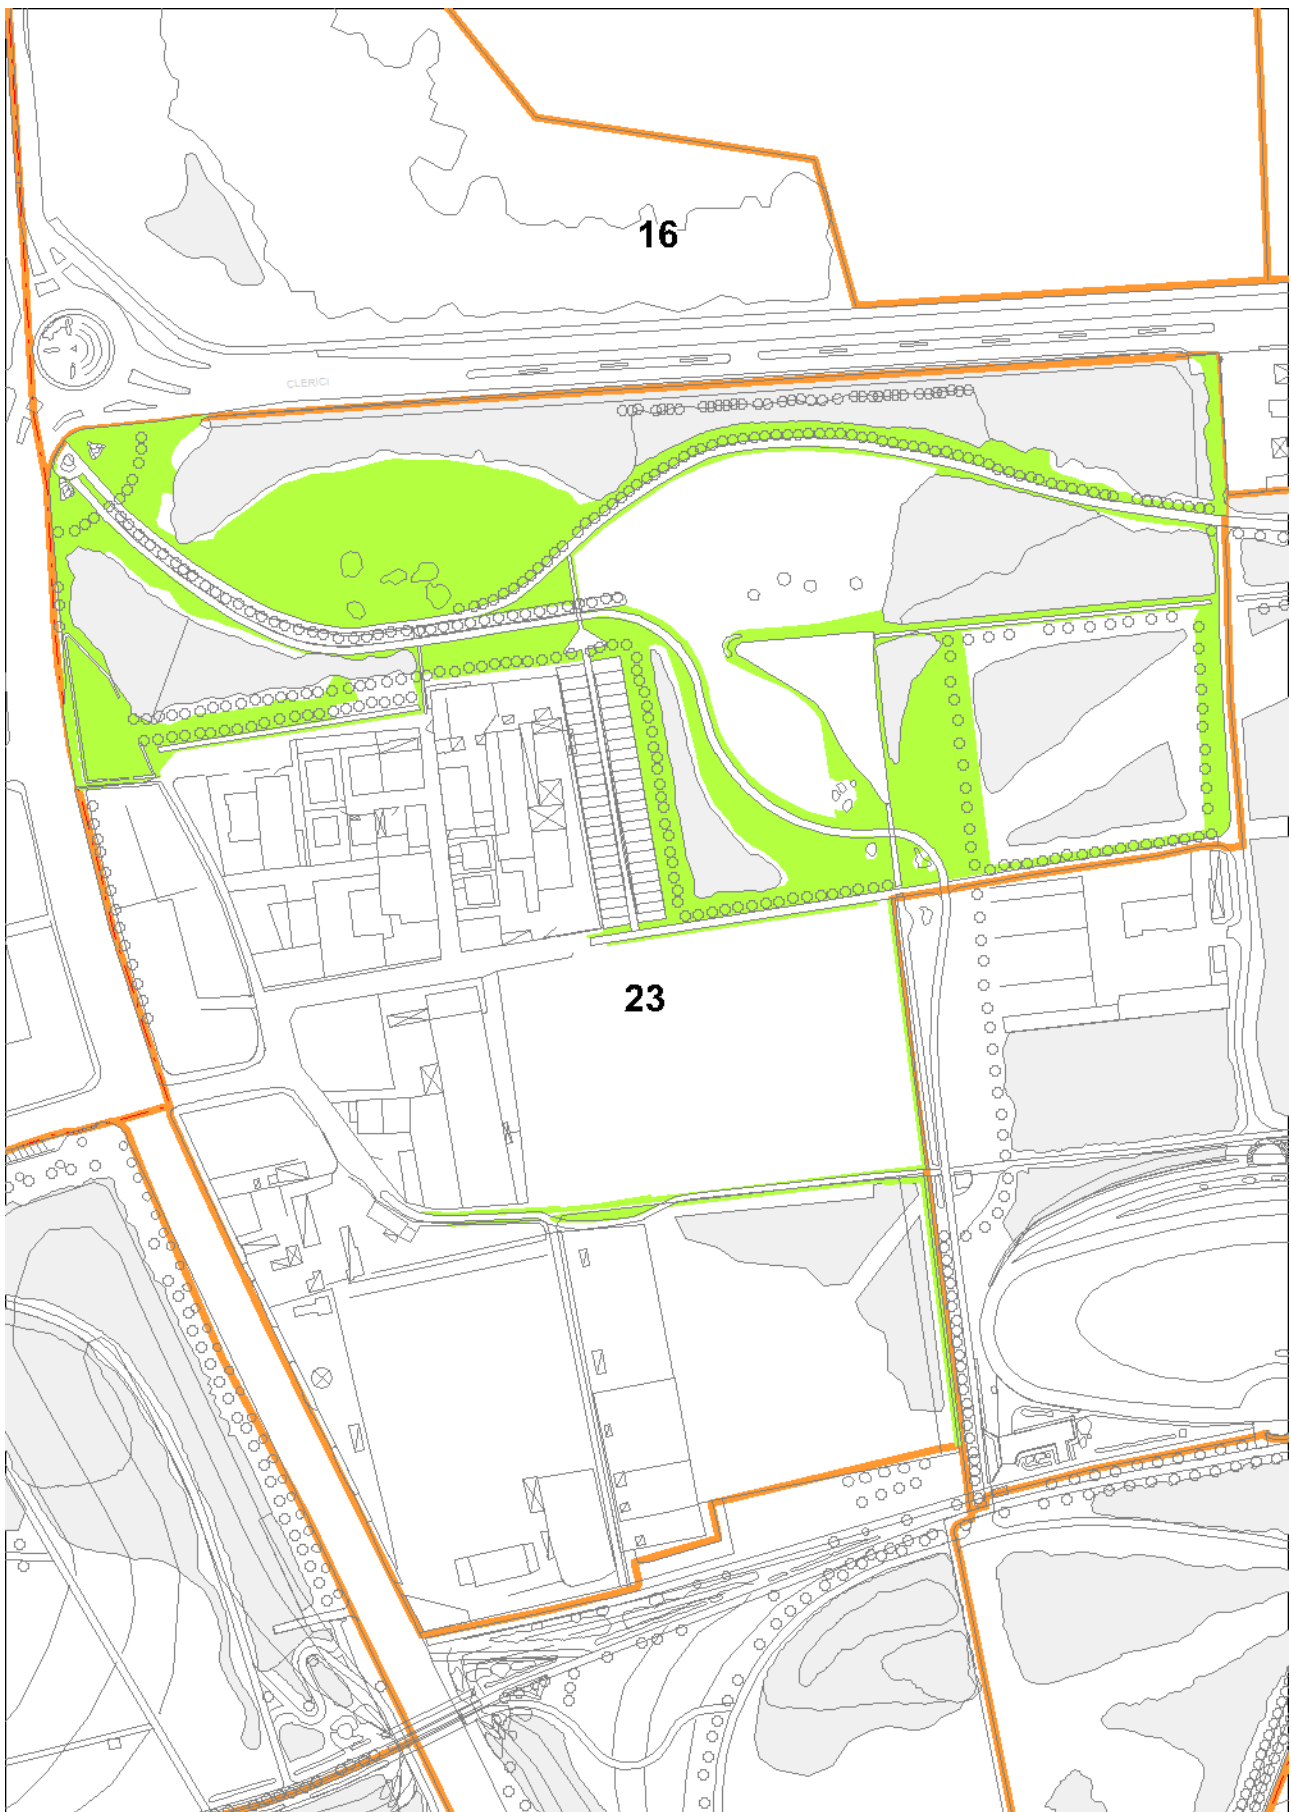

Planimetria generale prati

Zona 6 Ingresso Clerici

Zona 8 Boschi delle Famiglie

Zona 9 Via Turoldo

Zona10 Via Per Bresso

Zona 13 Tranvia Gorky

Zona 14 Centro Scolastico

Zona 16 Bunker Clerici

Zona 20 Lago Montagnetta

Zona 21 Montagnetta

Zona 22 Velodromo

Zona 23 Lago Bresso

Zona 24 Borromeo

Zona 25 Arezzo Empoli

Zona 26 Don Vercesi

Zona 27 Salto Del Gatto

Zona 28 Adriatico

Zona 31 Brusuglio

Zona 32 Ferrovie Nord

Zona 33 Lago Bruzzano

Zona 34 Ingresso Martinazzoli

Zona 35 Pasta Deledda

Zona 36 Giardini Della Scienza

Zona 38 Vasca Seveso

Zona 39 Via Comboni

Zona 40 Parco Di Bruzzano

Zona 41 Pasta Niguarda

Zona 42 Lago Niguarda

Zona 43 Cesari Ornato

Zona 44 Bisnati Interello

Zona 45 Bosisio Conti Biglia

Zona 46 Conti Biglia Fatti