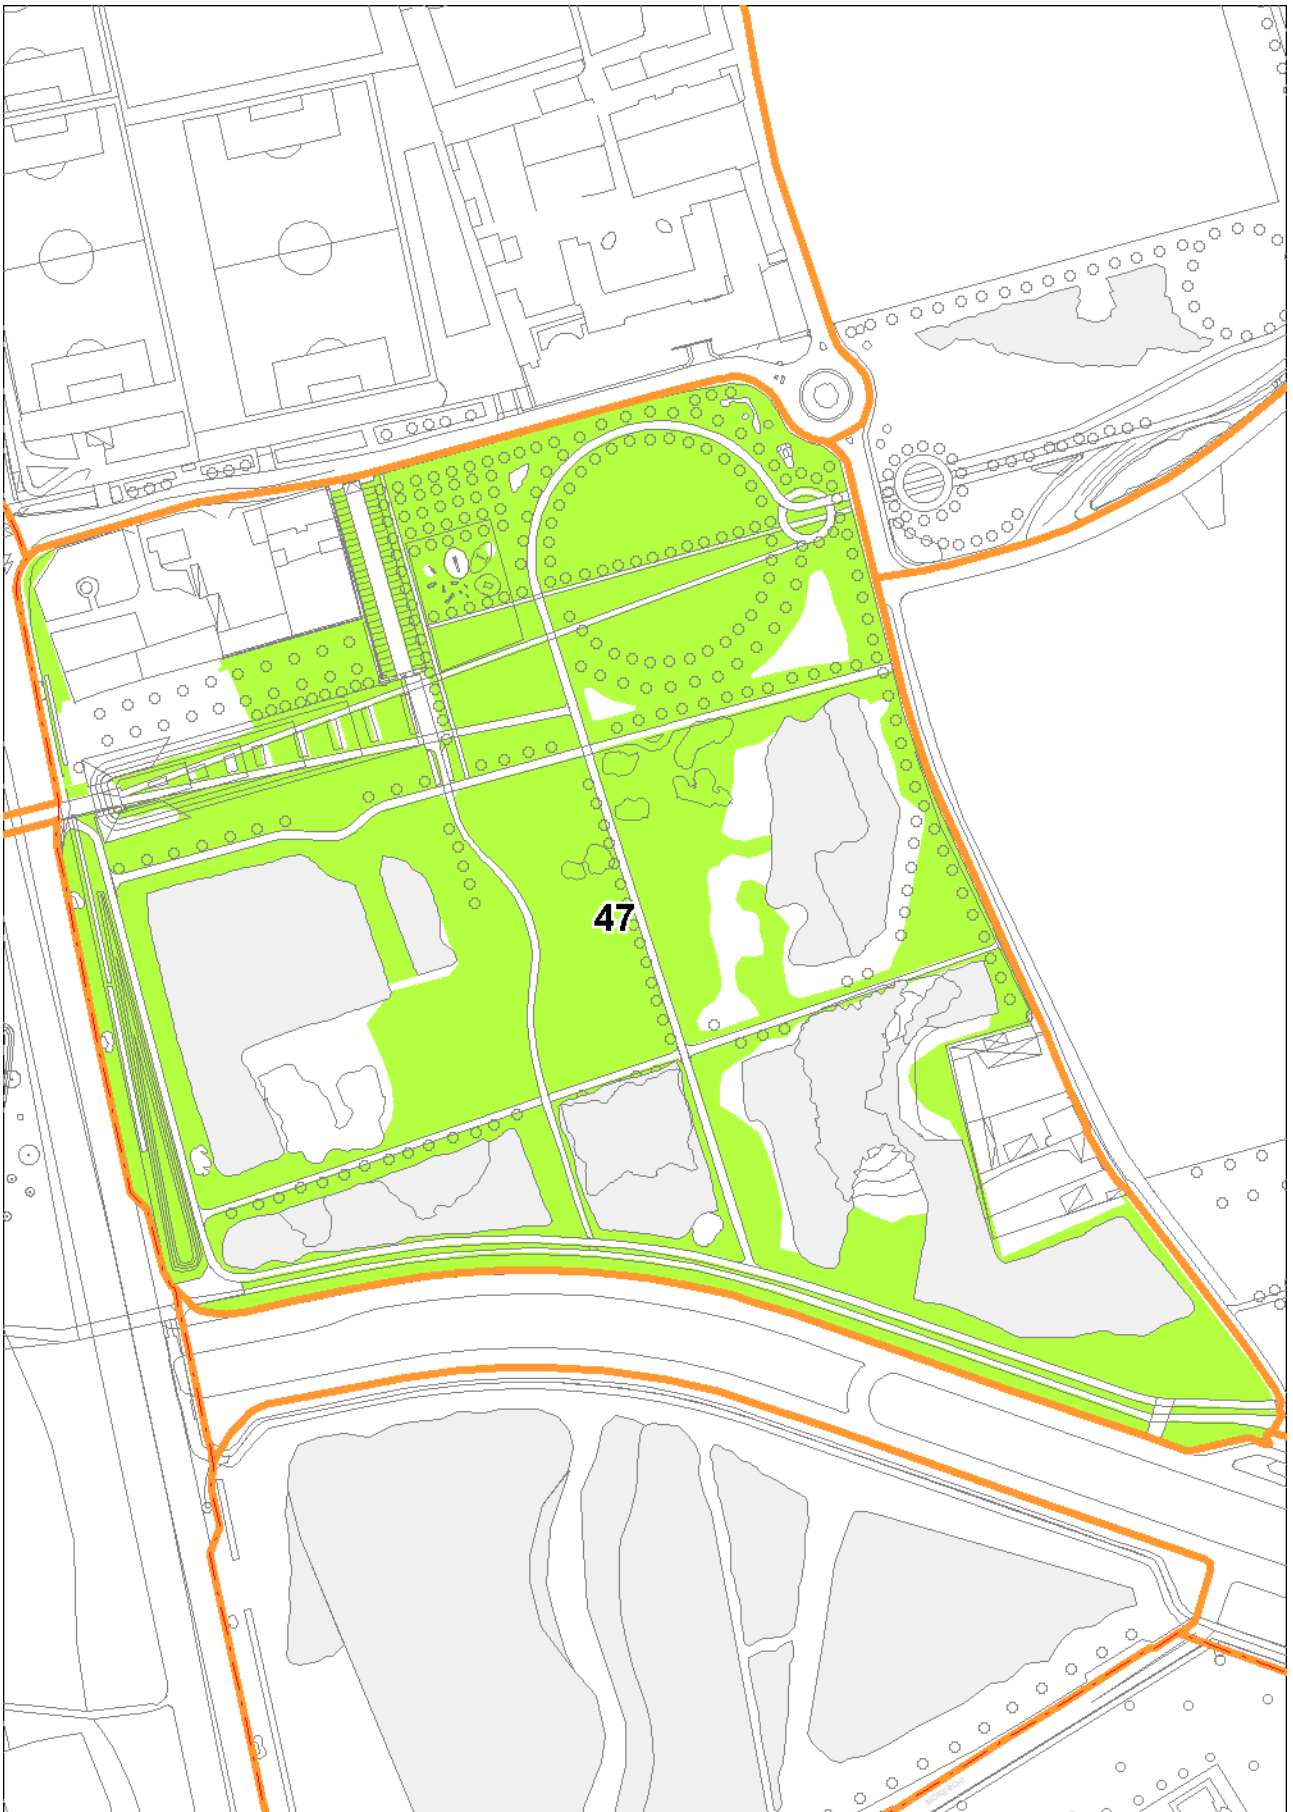

Zona 47 Ex Vivaio