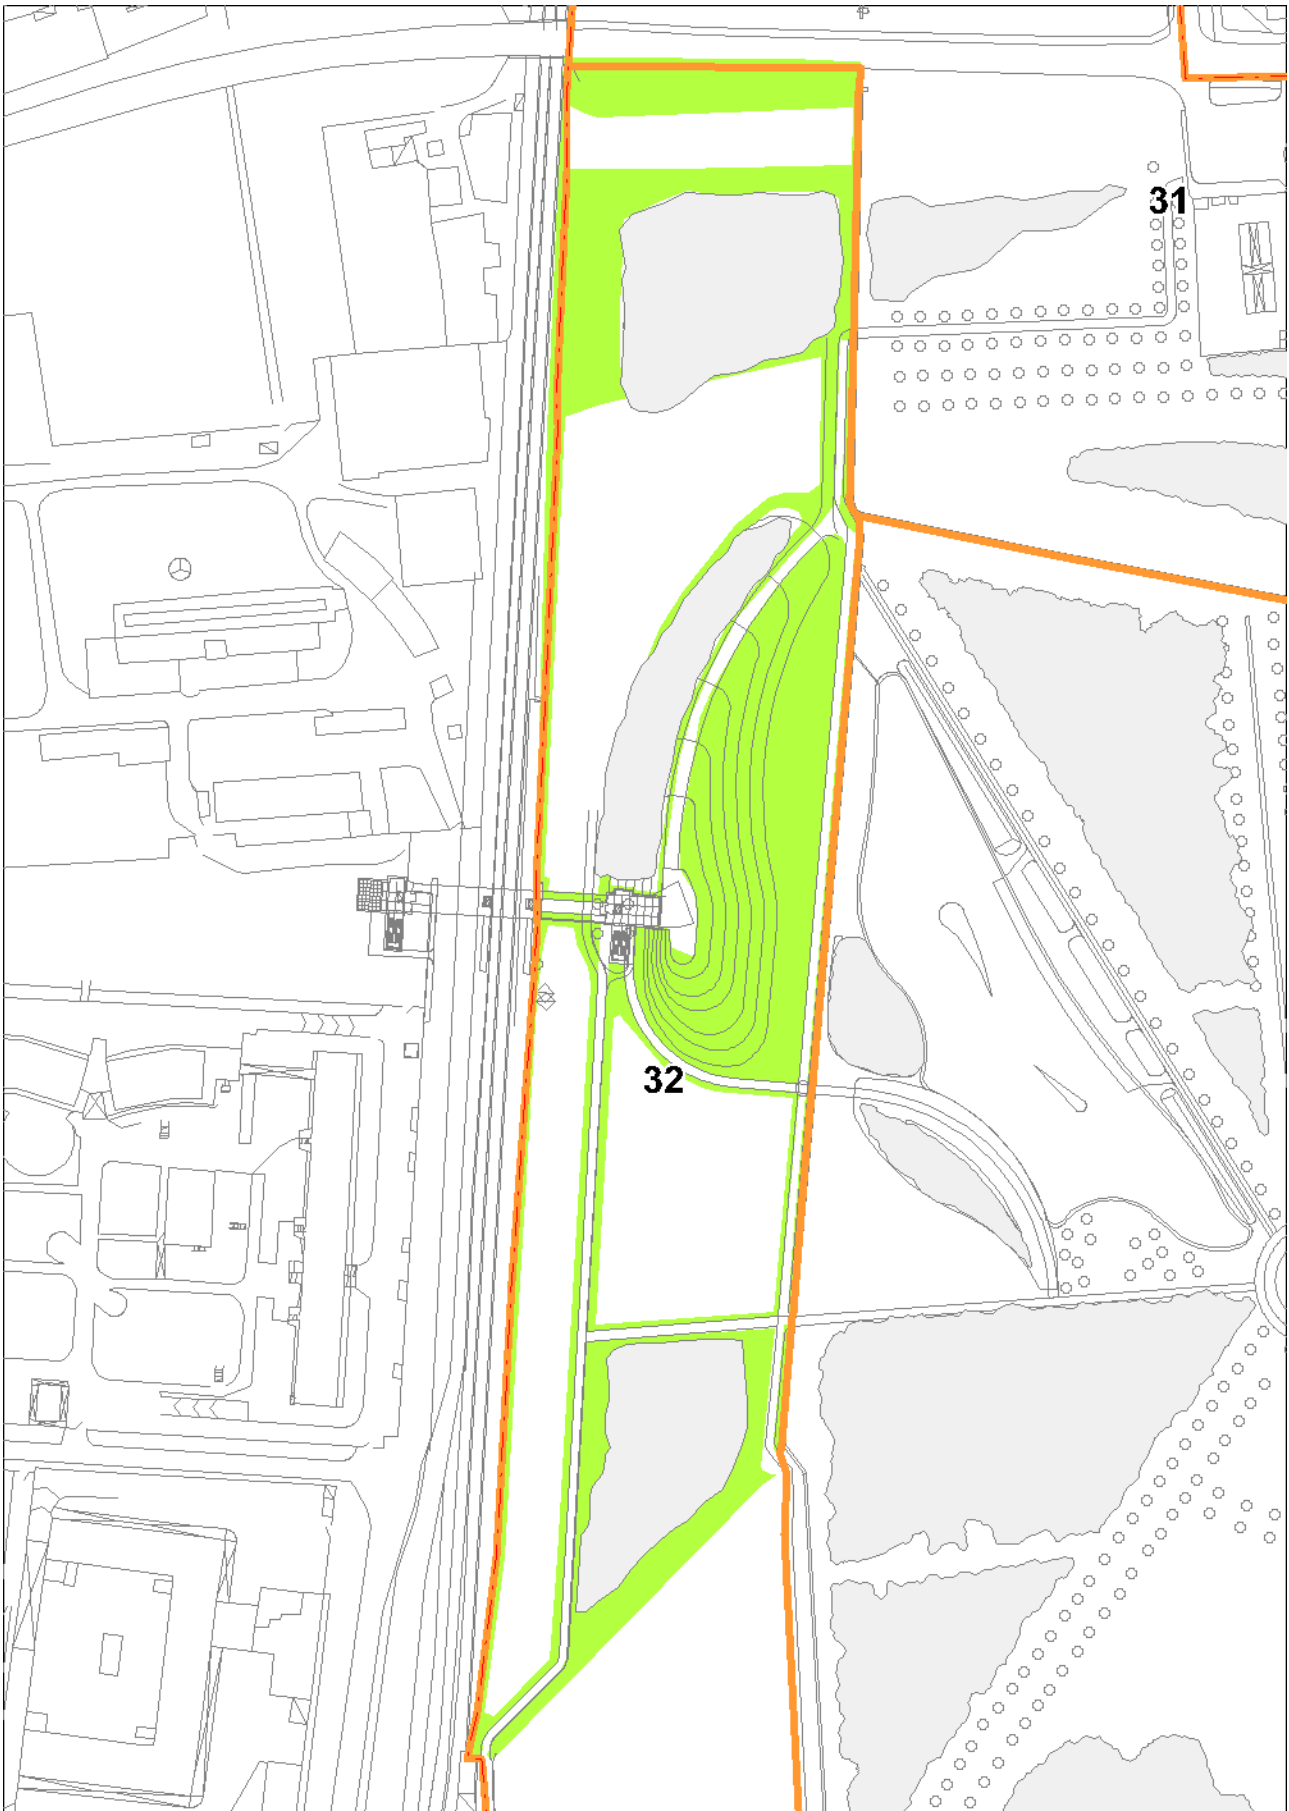

*Parco Nord Milano
Servizio Ambiente*

**SERVIZIO MANUTENZIONE AMBIENTE
ANNI 2021/2022/2023**

Lotto 1 Prati
CODICE CIG - 8612854FF3

PLANIMETRIE

GENNAIO 2021

Indice

Planimetria generale prati.....	3
Zona 6 Ingresso Clerici.....	4
Zona 8 Boschi delle Famiglie.....	5
Zona 9 Via Turollo.....	6
Zona10 Via Per Bresso.....	7
Zona 13 Tranvia Gorky.....	8
Zona 14 Centro Scolastico.....	9
Zona 16 Bunker Clerici.....	10
Zona 20 Lago Montagnetta.....	11
Zona 21 Montagnetta.....	12
Zona 22 Velodromo.....	13
Zona 23 Lago Bresso.....	14
Zona 24 Borromeo.....	15
Zona 25 Arezzo Empoli.....	16
Zona 26 Don Vercesi.....	17
Zona 27 Salto Del Gatto.....	18
Zona 28 Adriatico.....	19
Zona 31 Brusuglio.....	20
Zona 32 Ferrovie Nord.....	21
Zona 33 Lago Bruzzano.....	22
Zona 34 Ingresso Martinazzoli.....	23
Zona 35 Pasta Deledda.....	24
Zona 36 Giardini Della Scienza.....	25
Zona 38 Vasca Seveso.....	26
Zona 39 Via Comboni.....	27
Zona 40 Parco Di Bruzzano.....	28
Zona 41 Pasta Niguarda.....	29
Zona 42 Lago Niguarda.....	30
Zona 43 Cesari Ornato.....	31
Zona 44 Bisnati Interello.....	32
Zona 45 Bosisio Conti Biglia.....	33
Zona 46 Conti Biglia Fatti.....	34
Zona 47 Ex Vivaio.....	35
Zona 48 Majorana Pronto Soccorso.....	36
Zona 49 Fermi Moreschi.....	37

Planimetria generale prati

Zona 6 Ingresso Clerici

Zona 8 Boschi delle Famiglie

Zona 9 Via Turoldo

Zona10 Via Per Bresso

Zona 13 Tranvia Gorky

Zona 14 Centro Scolastico

Zona 16 Bunker Clerici

Zona 20 Lago Montagnetta

Zona 21 Montagnetta

Zona 22 Velodromo

Zona 23 Lago Bresso

Zona 24 Borromeo

Zona 25 Arezzo Empoli

Zona 26 Don Vercesi

Zona 27 Salto Del Gatto

Zona 28 Adriatico

Zona 31 Brusuglio

Zona 32 Ferrovie Nord

Zona 33 Lago Bruzzano

Zona 34 Ingresso Martinazzoli

Zona 35 Pasta Deledda

Zona 36 Giardini Della Scienza

Zona 38 Vasca Seveso