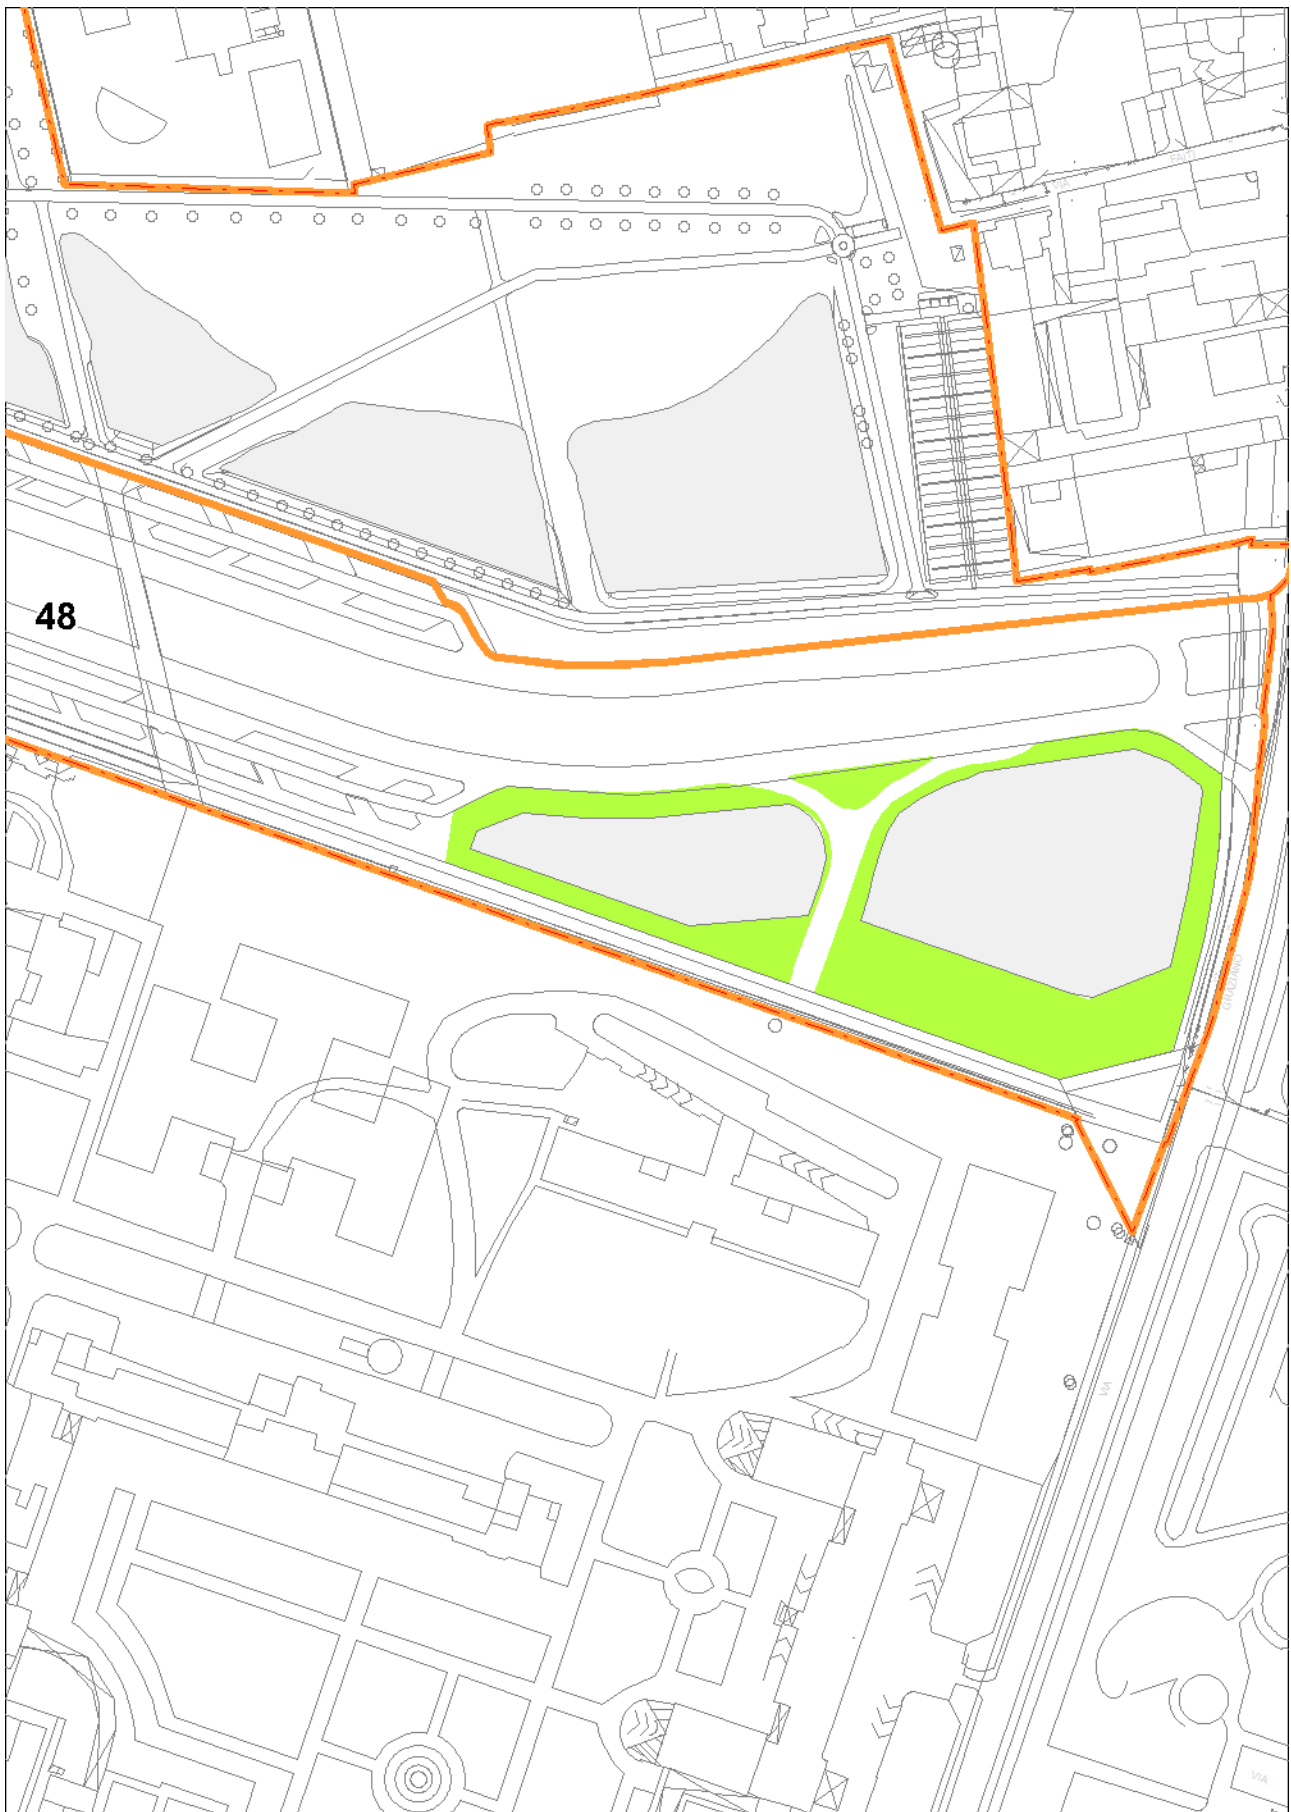

Zona 48 Majorana Pronto Soccorso