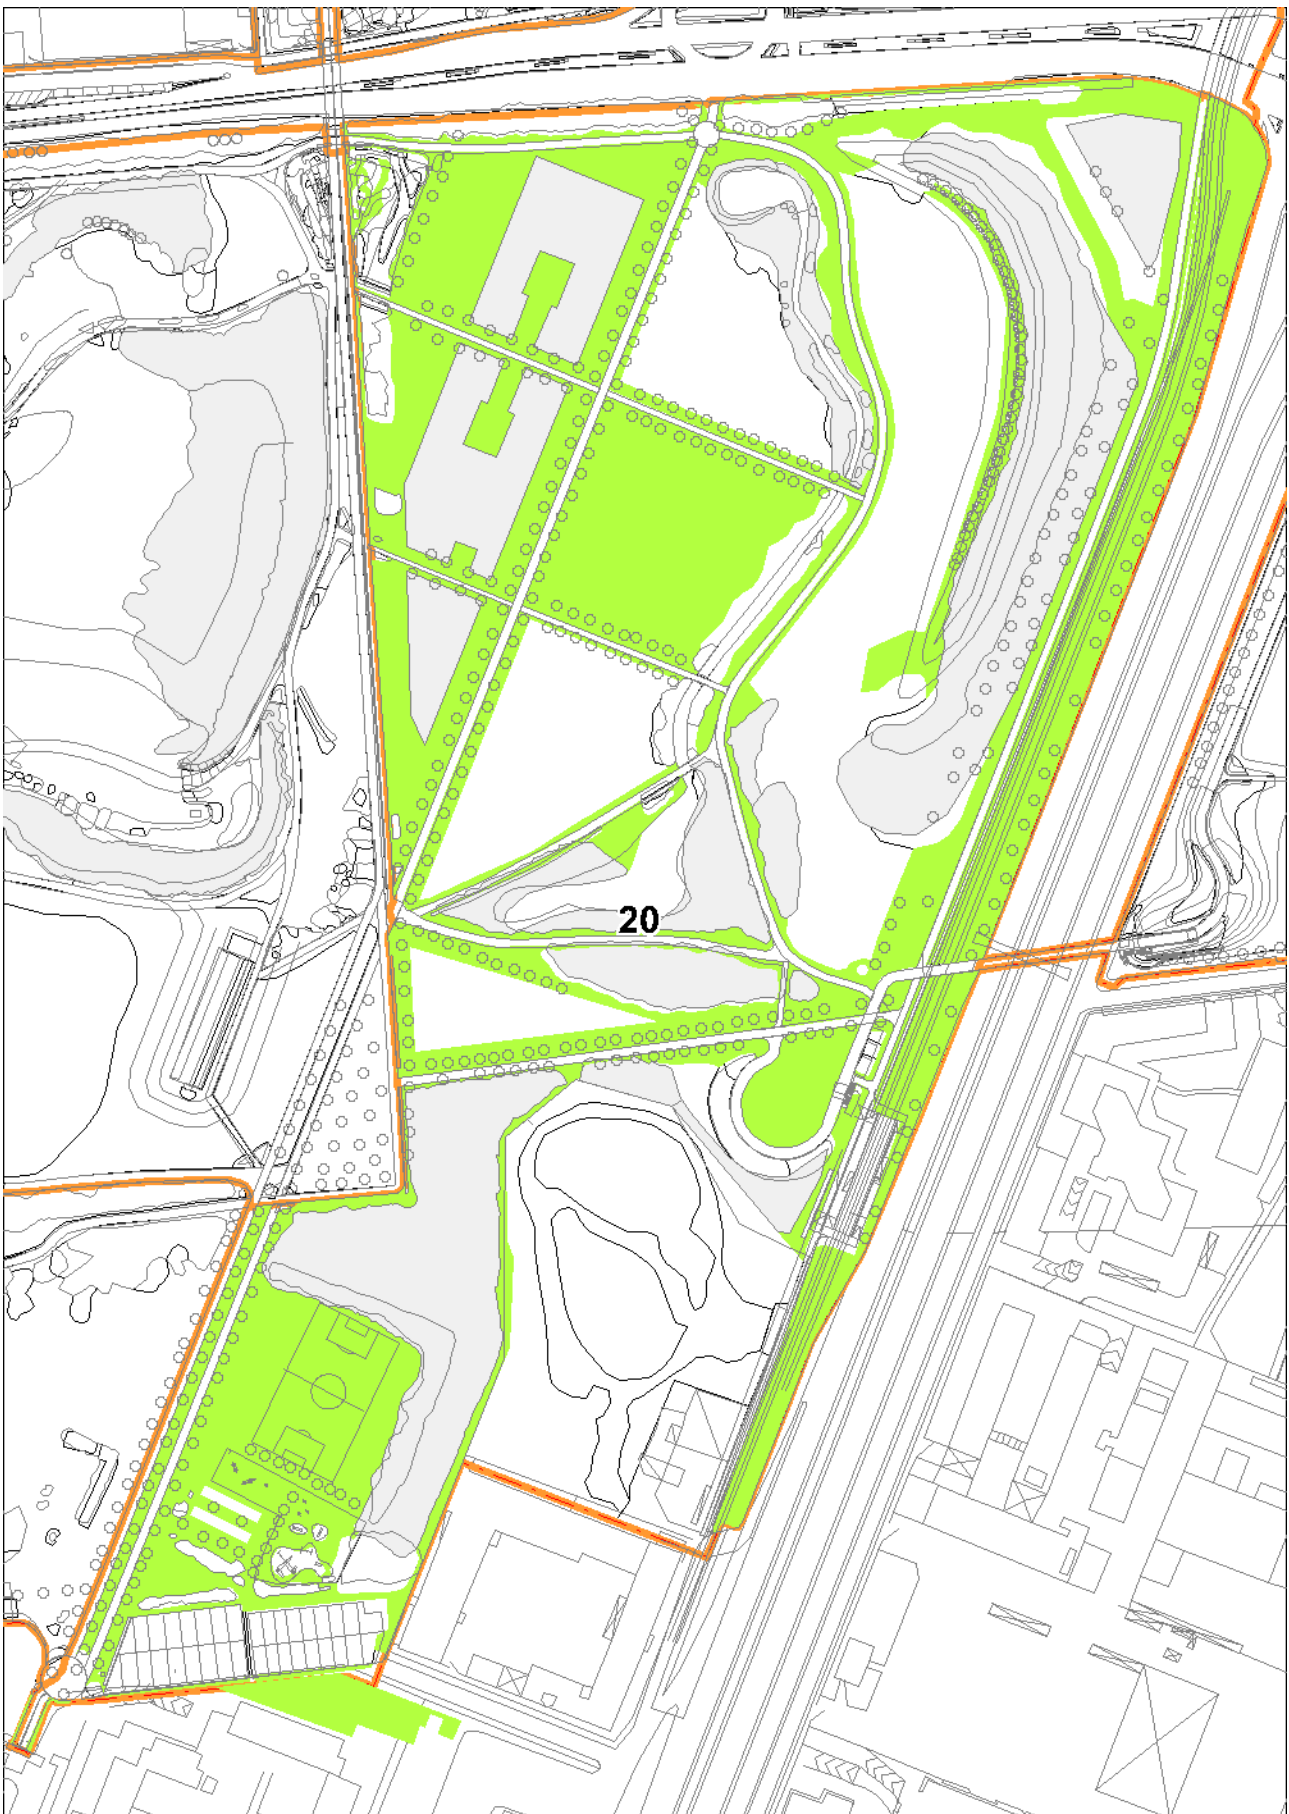

*Parco Nord Milano
Servizio Ambiente*

**SERVIZIO MANUTENZIONE AMBIENTE
ANNI 2021/2022/2023**

Lotto 1 Prati
CODICE CIG - 8612854FF3

PLANIMETRIE

GENNAIO 2021

Indice

Planimetria generale prati.....	3
Zona 6 Ingresso Clerici.....	4
Zona 8 Boschi delle Famiglie.....	5
Zona 9 Via Turollo.....	6
Zona10 Via Per Bresso.....	7
Zona 13 Tranvia Gorky.....	8
Zona 14 Centro Scolastico.....	9
Zona 16 Bunker Clerici.....	10
Zona 20 Lago Montagnetta.....	11
Zona 21 Montagnetta.....	12
Zona 22 Velodromo.....	13
Zona 23 Lago Bresso.....	14
Zona 24 Borromeo.....	15
Zona 25 Arezzo Empoli.....	16
Zona 26 Don Vercesi.....	17
Zona 27 Salto Del Gatto.....	18
Zona 28 Adriatico.....	19
Zona 31 Brusuglio.....	20
Zona 32 Ferrovie Nord.....	21
Zona 33 Lago Bruzzano.....	22
Zona 34 Ingresso Martinazzoli.....	23
Zona 35 Pasta Deledda.....	24
Zona 36 Giardini Della Scienza.....	25
Zona 38 Vasca Seveso.....	26
Zona 39 Via Comboni.....	27
Zona 40 Parco Di Bruzzano.....	28
Zona 41 Pasta Niguarda.....	29
Zona 42 Lago Niguarda.....	30
Zona 43 Cesari Ornato.....	31
Zona 44 Bisnati Interello.....	32
Zona 45 Bosisio Conti Biglia.....	33
Zona 46 Conti Biglia Fatti.....	34
Zona 47 Ex Vivaio.....	35
Zona 48 Majorana Pronto Soccorso.....	36
Zona 49 Fermi Moreschi.....	37

Planimetria generale prati

Zona 6 Ingresso Clerici

Zona 8 Boschi delle Famiglie

Zona 9 Via Turoldo

Zona10 Via Per Bresso

Zona 13 Tranvia Gorky

Zona 14 Centro Scolastico

Zona 16 Bunker Clerici

Zona 20 Lago Montagnetta

Zona 21 Montagnetta

Zona 22 Velodromo

Zona 23 Lago Bresso

Zona 24 Borromeo

Zona 25 Arezzo Empoli

Zona 26 Don Vercesi

Zona 27 Salto Del Gatto

Zona 28 Adriatico

Zona 31 Brusuglio

Zona 32 Ferrovie Nord

Zona 33 Lago Bruzzano

Zona 34 Ingresso Martinazzoli

Zona 35 Pasta Deledda

Zona 36 Giardini Della Scienza

Zona 38 Vasca Seveso