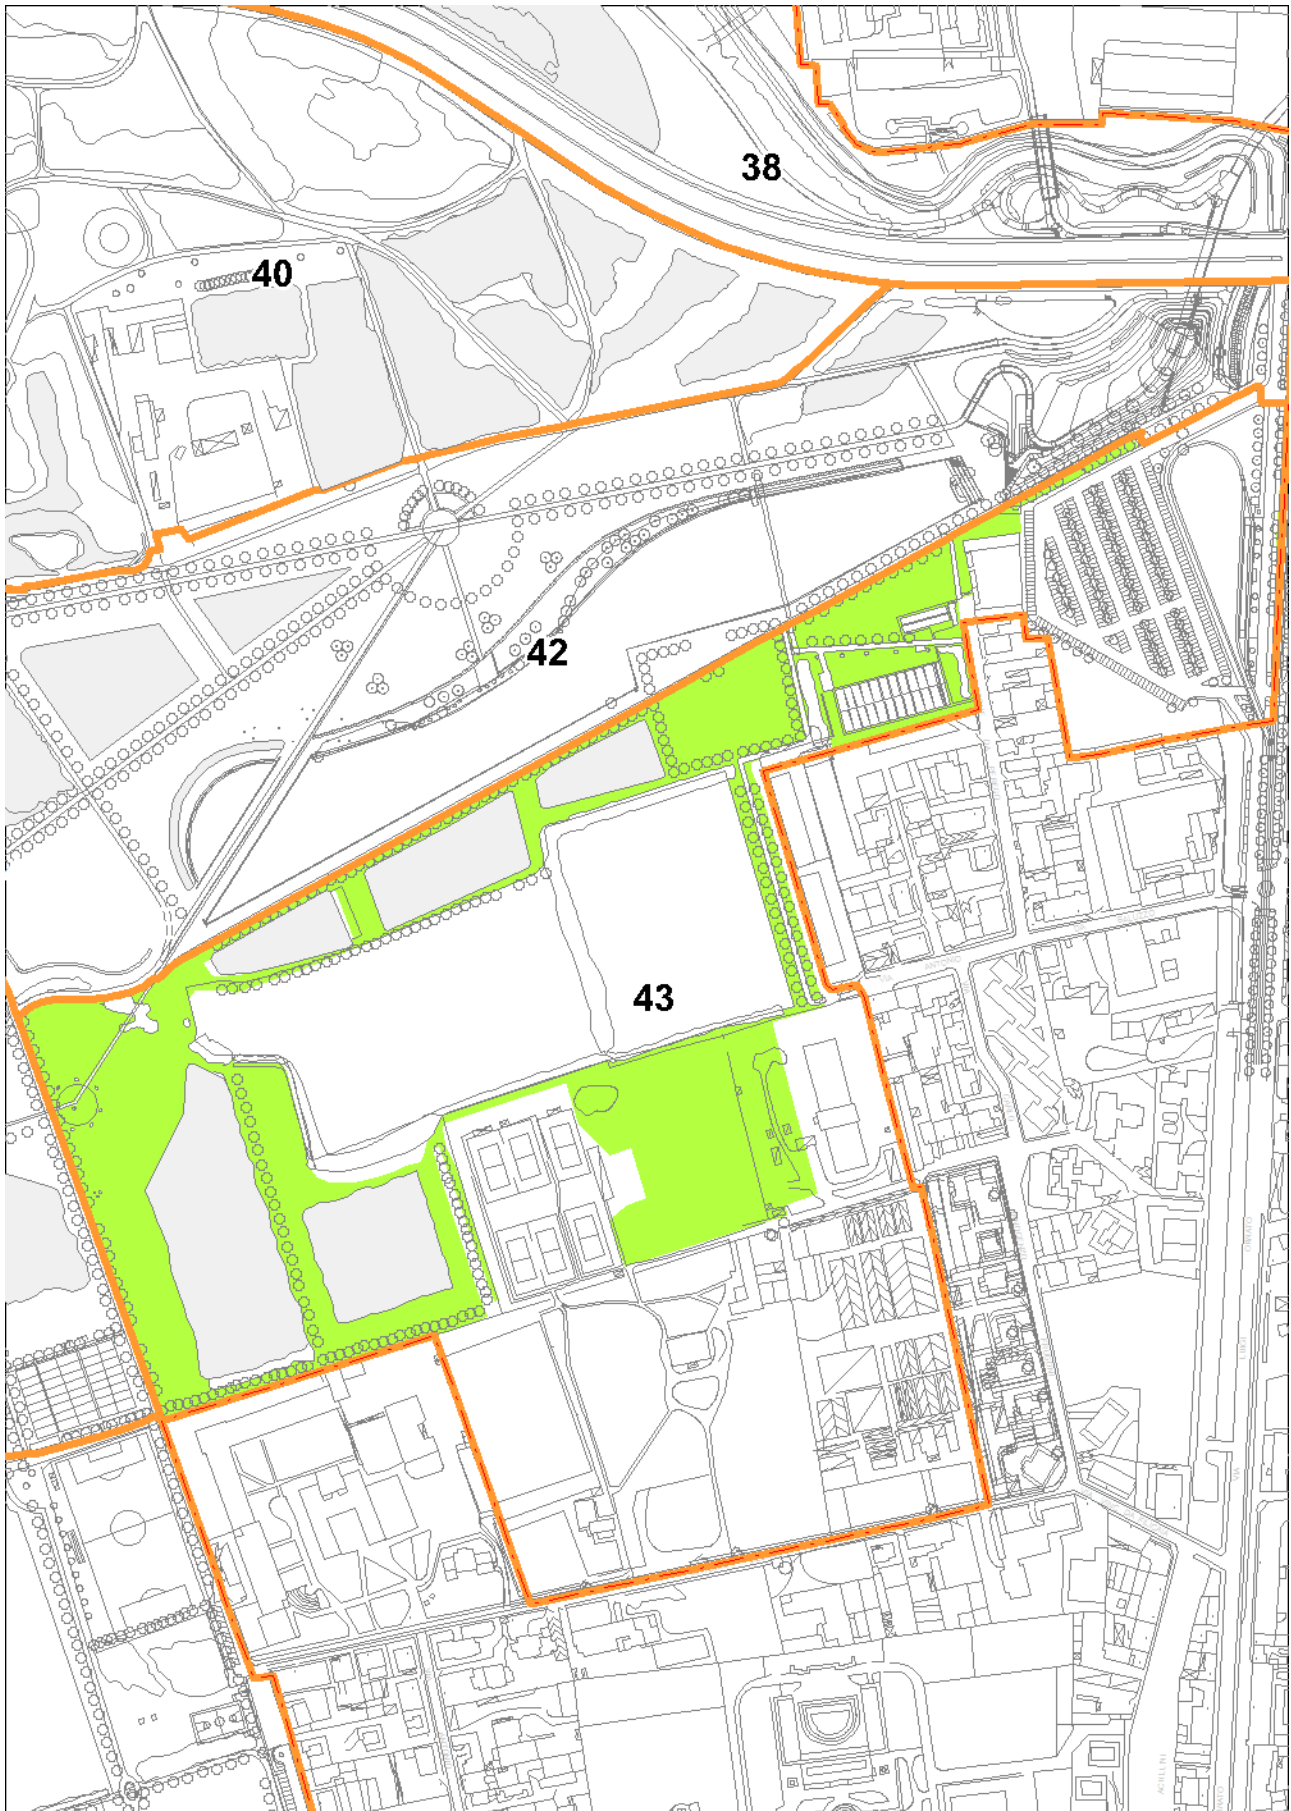

Planimetria generale prati

Zona 6 Ingresso Clerici

Zona 8 Boschi delle Famiglie

Zona 9 Via Turoldo

Zona10 Via Per Bresso

Zona 13 Tranvia Gorky

Zona 14 Centro Scolastico

Zona 16 Bunker Clerici

Zona 20 Lago Montagnetta

Zona 21 Montagnetta

Zona 22 Velodromo

Zona 23 Lago Bresso

Zona 24 Borromeo

Zona 25 Arezzo Empoli

Zona 26 Don Vercesi

Zona 27 Salto Del Gatto

Zona 28 Adriatico

Zona 31 Brusuglio

Zona 32 Ferrovie Nord

Zona 33 Lago Bruzzano

Zona 34 Ingresso Martinazzoli

Zona 35 Pasta Deledda

Zona 36 Giardini Della Scienza

Zona 38 Vasca Seveso

Zona 39 Via Comboni

Zona 40 Parco Di Bruzzano

Zona 41 Pasta Niguarda

Zona 42 Lago Niguarda

Zona 43 Cesari Ornato

Zona 44 Bisnati Interello

Zona 45 Bosisio Conti Biglia

Zona 46 Conti Biglia Fatti