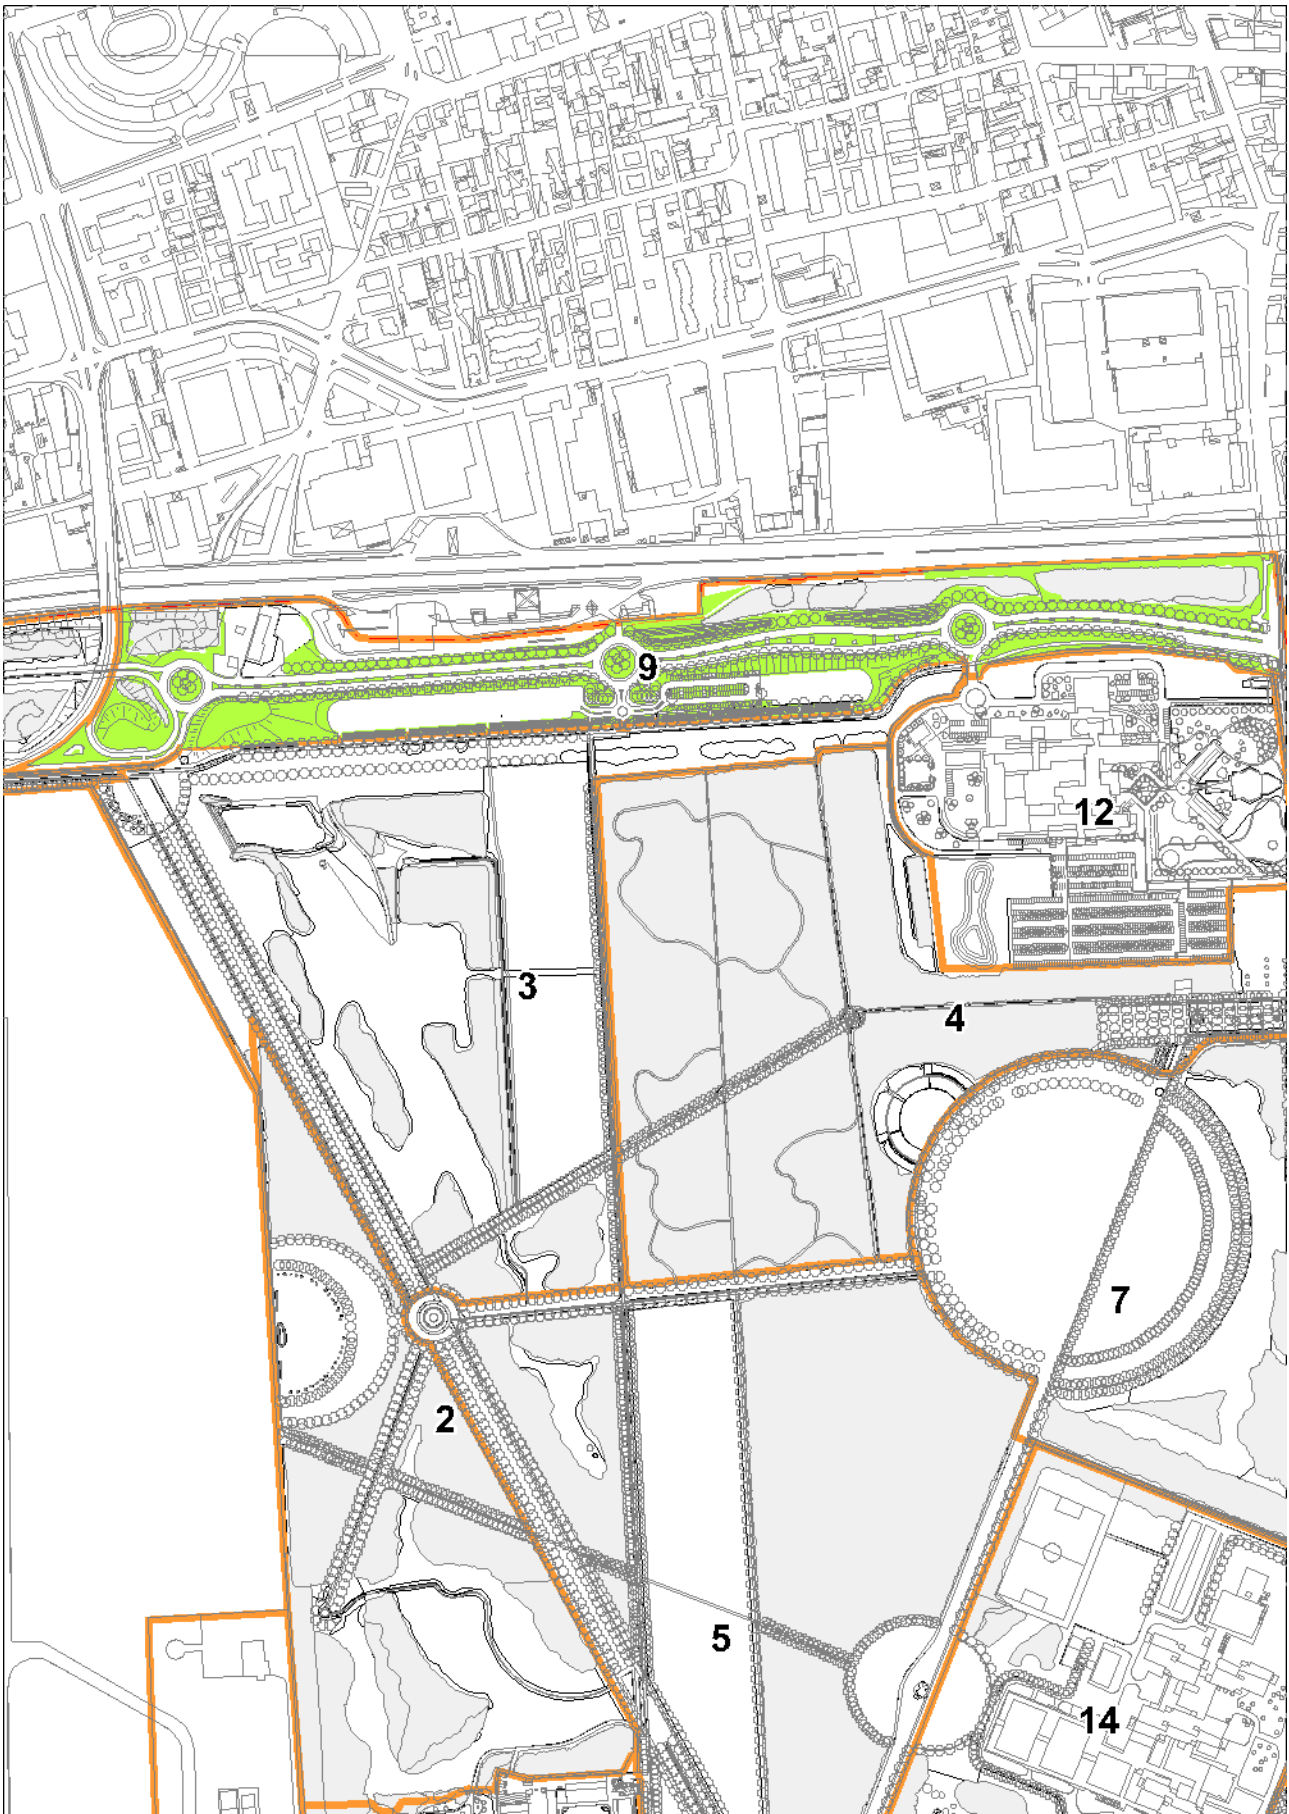

*Parco Nord Milano
Servizio Ambiente*

**SERVIZIO MANUTENZIONE AMBIENTE
ANNI 2021/2022/2023**

Lotto 1 Prati
CODICE CIG - 8612854FF3

PLANIMETRIE

GENNAIO 2021

Indice

Planimetria generale prati.....	3
Zona 6 Ingresso Clerici.....	4
Zona 8 Boschi delle Famiglie.....	5
Zona 9 Via Turollo.....	6
Zona10 Via Per Bresso.....	7
Zona 13 Tranvia Gorky.....	8
Zona 14 Centro Scolastico.....	9
Zona 16 Bunker Clerici.....	10
Zona 20 Lago Montagnetta.....	11
Zona 21 Montagnetta.....	12
Zona 22 Velodromo.....	13
Zona 23 Lago Bresso.....	14
Zona 24 Borromeo.....	15
Zona 25 Arezzo Empoli.....	16
Zona 26 Don Vercesi.....	17
Zona 27 Salto Del Gatto.....	18
Zona 28 Adriatico.....	19
Zona 31 Brusuglio.....	20
Zona 32 Ferrovie Nord.....	21
Zona 33 Lago Bruzzano.....	22
Zona 34 Ingresso Martinazzoli.....	23
Zona 35 Pasta Deledda.....	24
Zona 36 Giardini Della Scienza.....	25
Zona 38 Vasca Seveso.....	26
Zona 39 Via Comboni.....	27
Zona 40 Parco Di Bruzzano.....	28
Zona 41 Pasta Niguarda.....	29
Zona 42 Lago Niguarda.....	30
Zona 43 Cesari Ornato.....	31
Zona 44 Bisnati Interello.....	32
Zona 45 Bosisio Conti Biglia.....	33
Zona 46 Conti Biglia Fatti.....	34
Zona 47 Ex Vivaio.....	35
Zona 48 Majorana Pronto Soccorso.....	36
Zona 49 Fermi Moreschi.....	37

Planimetria generale prati

Zona 6 Ingresso Clerici

Zona 8 Boschi delle Famiglie

Zona 9 Via Turoldo

Zona10 Via Per Bresso

Zona 13 Tranvia Gorky

Zona 14 Centro Scolastico

Zona 16 Bunker Clerici

Zona 20 Lago Montagnetta

Zona 21 Montagnetta

Zona 22 Velodromo

Zona 23 Lago Bresso

Zona 24 Borromeo

Zona 25 Arezzo Empoli

Zona 26 Don Vercesi

Zona 27 Salto Del Gatto

Zona 28 Adriatico

Zona 31 Brusuglio

Zona 32 Ferrovie Nord

Zona 33 Lago Bruzzano

Zona 34 Ingresso Martinazzoli

Zona 35 Pasta Deledda

Zona 36 Giardini Della Scienza

Zona 38 Vasca Seveso