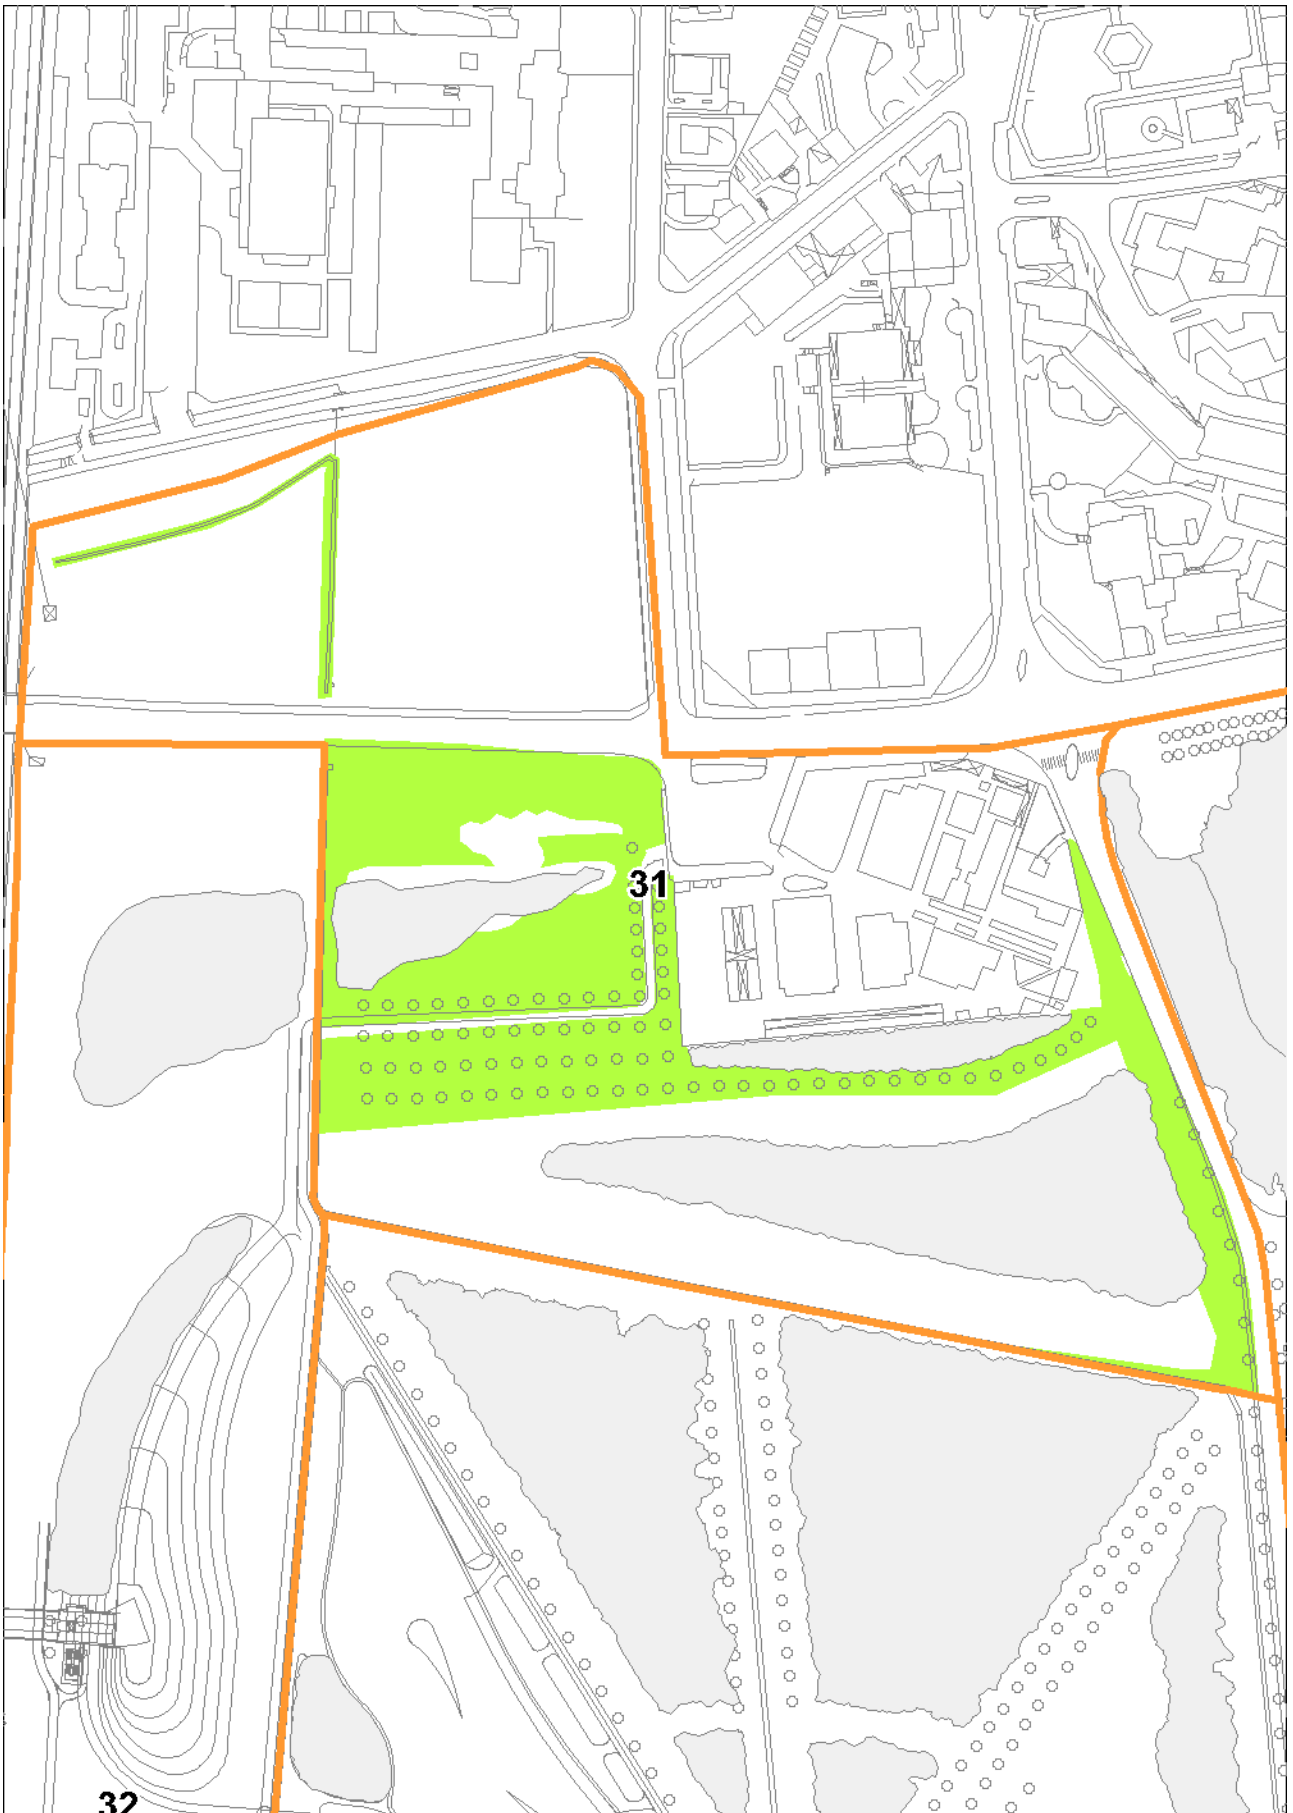

*Parco Nord Milano
Servizio Ambiente*

**SERVIZIO MANUTENZIONE AMBIENTE
ANNI 2021/2022/2023**

Lotto 1 Prati
CODICE CIG - 8612854FF3

PLANIMETRIE

GENNAIO 2021

Indice

Planimetria generale prati.....	3
Zona 6 Ingresso Clerici.....	4
Zona 8 Boschi delle Famiglie.....	5
Zona 9 Via Turollo.....	6
Zona10 Via Per Bresso.....	7
Zona 13 Tranvia Gorky.....	8
Zona 14 Centro Scolastico.....	9
Zona 16 Bunker Clerici.....	10
Zona 20 Lago Montagnetta.....	11
Zona 21 Montagnetta.....	12
Zona 22 Velodromo.....	13
Zona 23 Lago Bresso.....	14
Zona 24 Borromeo.....	15
Zona 25 Arezzo Empoli.....	16
Zona 26 Don Vercesi.....	17
Zona 27 Salto Del Gatto.....	18
Zona 28 Adriatico.....	19
Zona 31 Brusuglio.....	20
Zona 32 Ferrovie Nord.....	21
Zona 33 Lago Bruzzano.....	22
Zona 34 Ingresso Martinazzoli.....	23
Zona 35 Pasta Deledda.....	24
Zona 36 Giardini Della Scienza.....	25
Zona 38 Vasca Seveso.....	26
Zona 39 Via Comboni.....	27
Zona 40 Parco Di Bruzzano.....	28
Zona 41 Pasta Niguarda.....	29
Zona 42 Lago Niguarda.....	30
Zona 43 Cesari Ornato.....	31
Zona 44 Bisnati Interello.....	32
Zona 45 Bosisio Conti Biglia.....	33
Zona 46 Conti Biglia Fatti.....	34
Zona 47 Ex Vivaio.....	35
Zona 48 Majorana Pronto Soccorso.....	36
Zona 49 Fermi Moreschi.....	37

Planimetria generale prati

Zona 6 Ingresso Clerici

Zona 8 Boschi delle Famiglie

Zona 9 Via Turoldo

Zona10 Via Per Bresso

Zona 13 Tranvia Gorky

Zona 14 Centro Scolastico

Zona 16 Bunker Clerici

Zona 20 Lago Montagnetta

Zona 21 Montagnetta

Zona 22 Velodromo

Zona 23 Lago Bresso

Zona 24 Borromeo

Zona 25 Arezzo Empoli

Zona 26 Don Vercesi

Zona 27 Salto Del Gatto

Zona 28 Adriatico

Zona 31 Brusuglio

Zona 32 Ferrovie Nord

Zona 33 Lago Bruzzano

Zona 34 Ingresso Martinazzoli

Zona 35 Pasta Deledda

Zona 36 Giardini Della Scienza

Zona 38 Vasca Seveso