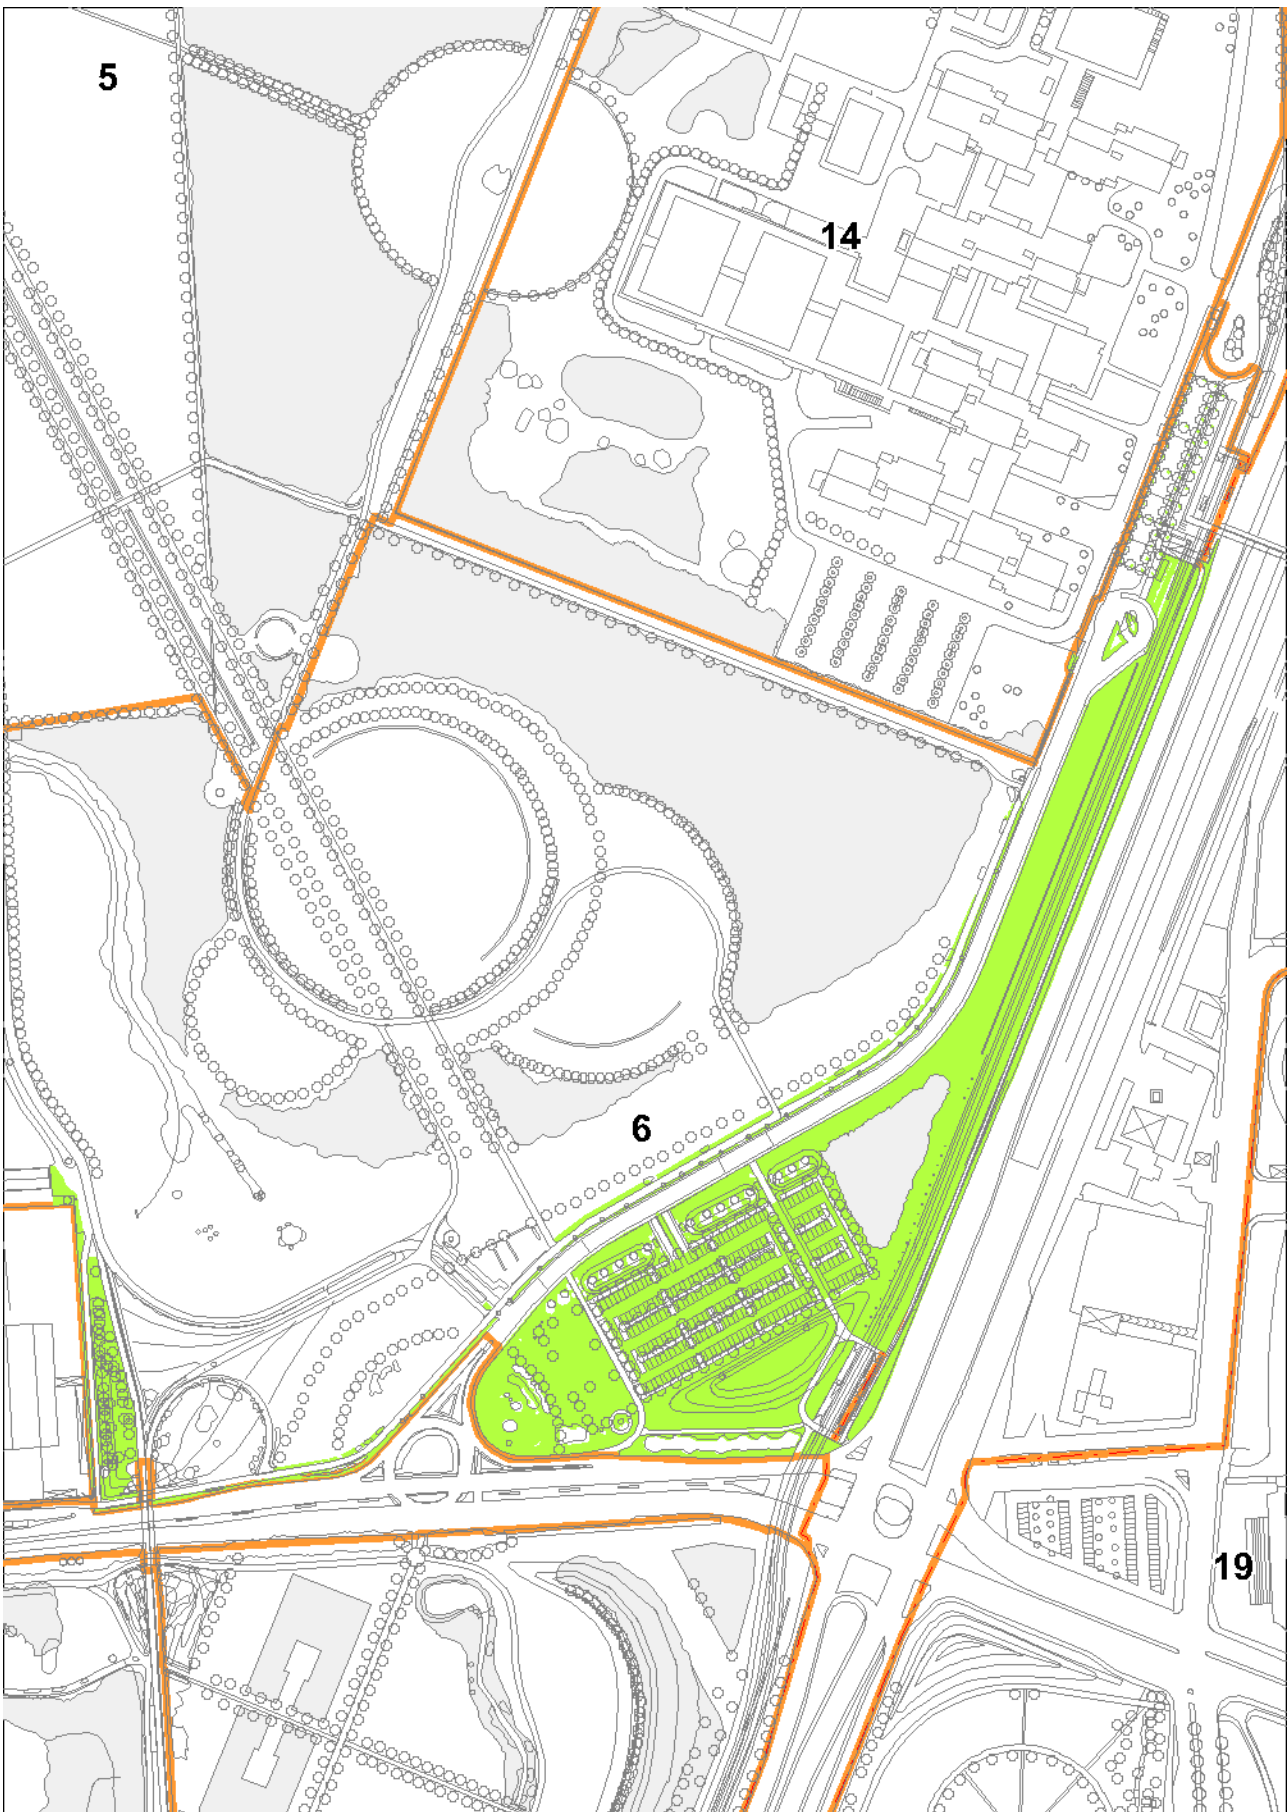

*Parco Nord Milano
Servizio Ambiente*

**SERVIZIO MANUTENZIONE AMBIENTE
ANNI 2021/2022/2023**

Lotto 1 Prati
CODICE CIG - 8612854FF3

PLANIMETRIE

GENNAIO 2021

Indice

Planimetria generale prati.....	3
Zona 6 Ingresso Clerici.....	4
Zona 8 Boschi delle Famiglie.....	5
Zona 9 Via Turollo.....	6
Zona10 Via Per Bresso.....	7
Zona 13 Tranvia Gorky.....	8
Zona 14 Centro Scolastico.....	9
Zona 16 Bunker Clerici.....	10
Zona 20 Lago Montagnetta.....	11
Zona 21 Montagnetta.....	12
Zona 22 Velodromo.....	13
Zona 23 Lago Bresso.....	14
Zona 24 Borromeo.....	15
Zona 25 Arezzo Empoli.....	16
Zona 26 Don Vercesi.....	17
Zona 27 Salto Del Gatto.....	18
Zona 28 Adriatico.....	19
Zona 31 Brusuglio.....	20
Zona 32 Ferrovie Nord.....	21
Zona 33 Lago Bruzzano.....	22
Zona 34 Ingresso Martinazzoli.....	23
Zona 35 Pasta Deledda.....	24
Zona 36 Giardini Della Scienza.....	25
Zona 38 Vasca Seveso.....	26
Zona 39 Via Comboni.....	27
Zona 40 Parco Di Bruzzano.....	28
Zona 41 Pasta Niguarda.....	29
Zona 42 Lago Niguarda.....	30
Zona 43 Cesari Ornato.....	31
Zona 44 Bisnati Interello.....	32
Zona 45 Bosisio Conti Biglia.....	33
Zona 46 Conti Biglia Fatti.....	34
Zona 47 Ex Vivaio.....	35
Zona 48 Majorana Pronto Soccorso.....	36
Zona 49 Fermi Moreschi.....	37

Planimetria generale prati

Zona 6 Ingresso Clerici

Zona 8 Boschi delle Famiglie

Zona 9 Via Turoldo

Zona10 Via Per Bresso

Zona 13 Tranvia Gorky

Zona 14 Centro Scolastico

Zona 16 Bunker Clerici

Zona 20 Lago Montagnetta

Zona 21 Montagnetta

Zona 22 Velodromo

Zona 23 Lago Bresso

Zona 24 Borromeo

Zona 25 Arezzo Empoli

Zona 26 Don Vercesi

Zona 27 Salto Del Gatto

Zona 28 Adriatico

Zona 31 Brusuglio

Zona 32 Ferrovie Nord

Zona 33 Lago Bruzzano

Zona 34 Ingresso Martinazzoli

Zona 35 Pasta Deledda

Zona 36 Giardini Della Scienza

Zona 38 Vasca Seveso