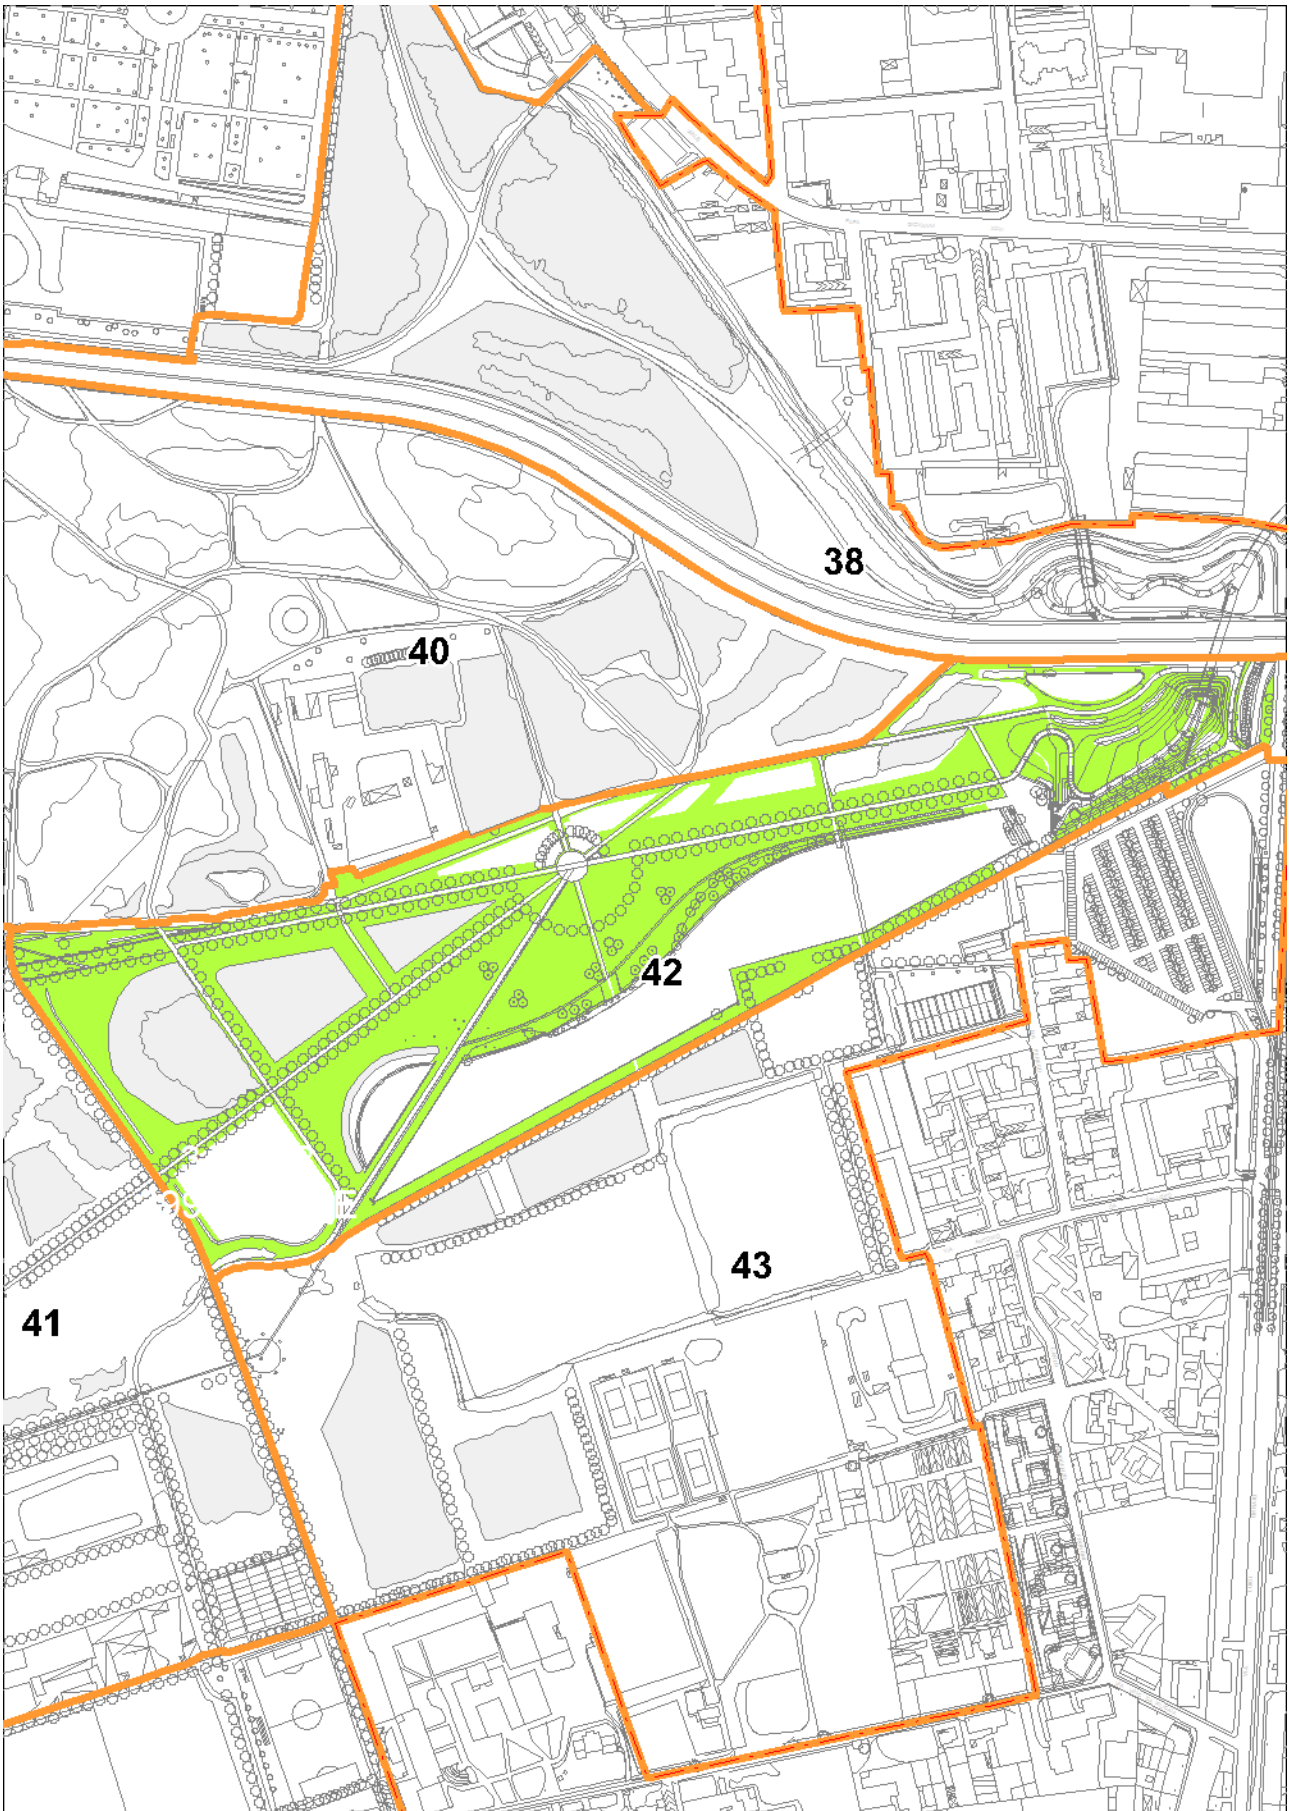

*Parco Nord Milano
Servizio Ambiente*

**SERVIZIO MANUTENZIONE AMBIENTE
ANNI 2021/2022/2023**

Lotto 1 Prati
CODICE CIG - 8612854FF3

PLANIMETRIE

GENNAIO 2021

Indice

Planimetria generale prati.....	3
Zona 6 Ingresso Clerici.....	4
Zona 8 Boschi delle Famiglie.....	5
Zona 9 Via Turollo.....	6
Zona10 Via Per Bresso.....	7
Zona 13 Tranvia Gorky.....	8
Zona 14 Centro Scolastico.....	9
Zona 16 Bunker Clerici.....	10
Zona 20 Lago Montagnetta.....	11
Zona 21 Montagnetta.....	12
Zona 22 Velodromo.....	13
Zona 23 Lago Bresso.....	14
Zona 24 Borromeo.....	15
Zona 25 Arezzo Empoli.....	16
Zona 26 Don Vercesi.....	17
Zona 27 Salto Del Gatto.....	18
Zona 28 Adriatico.....	19
Zona 31 Brusuglio.....	20
Zona 32 Ferrovie Nord.....	21
Zona 33 Lago Bruzzano.....	22
Zona 34 Ingresso Martinazzoli.....	23
Zona 35 Pasta Deledda.....	24
Zona 36 Giardini Della Scienza.....	25
Zona 38 Vasca Seveso.....	26
Zona 39 Via Comboni.....	27
Zona 40 Parco Di Bruzzano.....	28
Zona 41 Pasta Niguarda.....	29
Zona 42 Lago Niguarda.....	30
Zona 43 Cesari Ornato.....	31
Zona 44 Bisnati Interello.....	32
Zona 45 Bosisio Conti Biglia.....	33
Zona 46 Conti Biglia Fatti.....	34
Zona 47 Ex Vivaio.....	35
Zona 48 Majorana Pronto Soccorso.....	36
Zona 49 Fermi Moreschi.....	37

Zona 20 Lago Montagnetta

Zona 21 Montagnetta

Zona 22 Velodromo

Zona 23 Lago Bresso

Zona 24 Borromeo

Zona 25 Arezzo Empoli

Zona 26 Don Vercesi

Zona 27 Salto Del Gatto

Zona 28 Adriatico

Zona 31 Brusuglio

Zona 32 Ferrovie Nord

Zona 33 Lago Bruzzano

Zona 34 Ingresso Martinazzoli

Zona 35 Pasta Deledda

Zona 36 Giardini Della Scienza

Zona 38 Vasca Seveso

Zona 39 Via Comboni

Zona 40 Parco Di Bruzzano

Zona 41 Pasta Niguarda

Zona 42 Lago Niguarda

Zona 43 Cesari Ornato

Zona 44 Bisnati Interello

Zona 45 Bosisio Conti Biglia

Zona 46 Conti Biglia Fatti