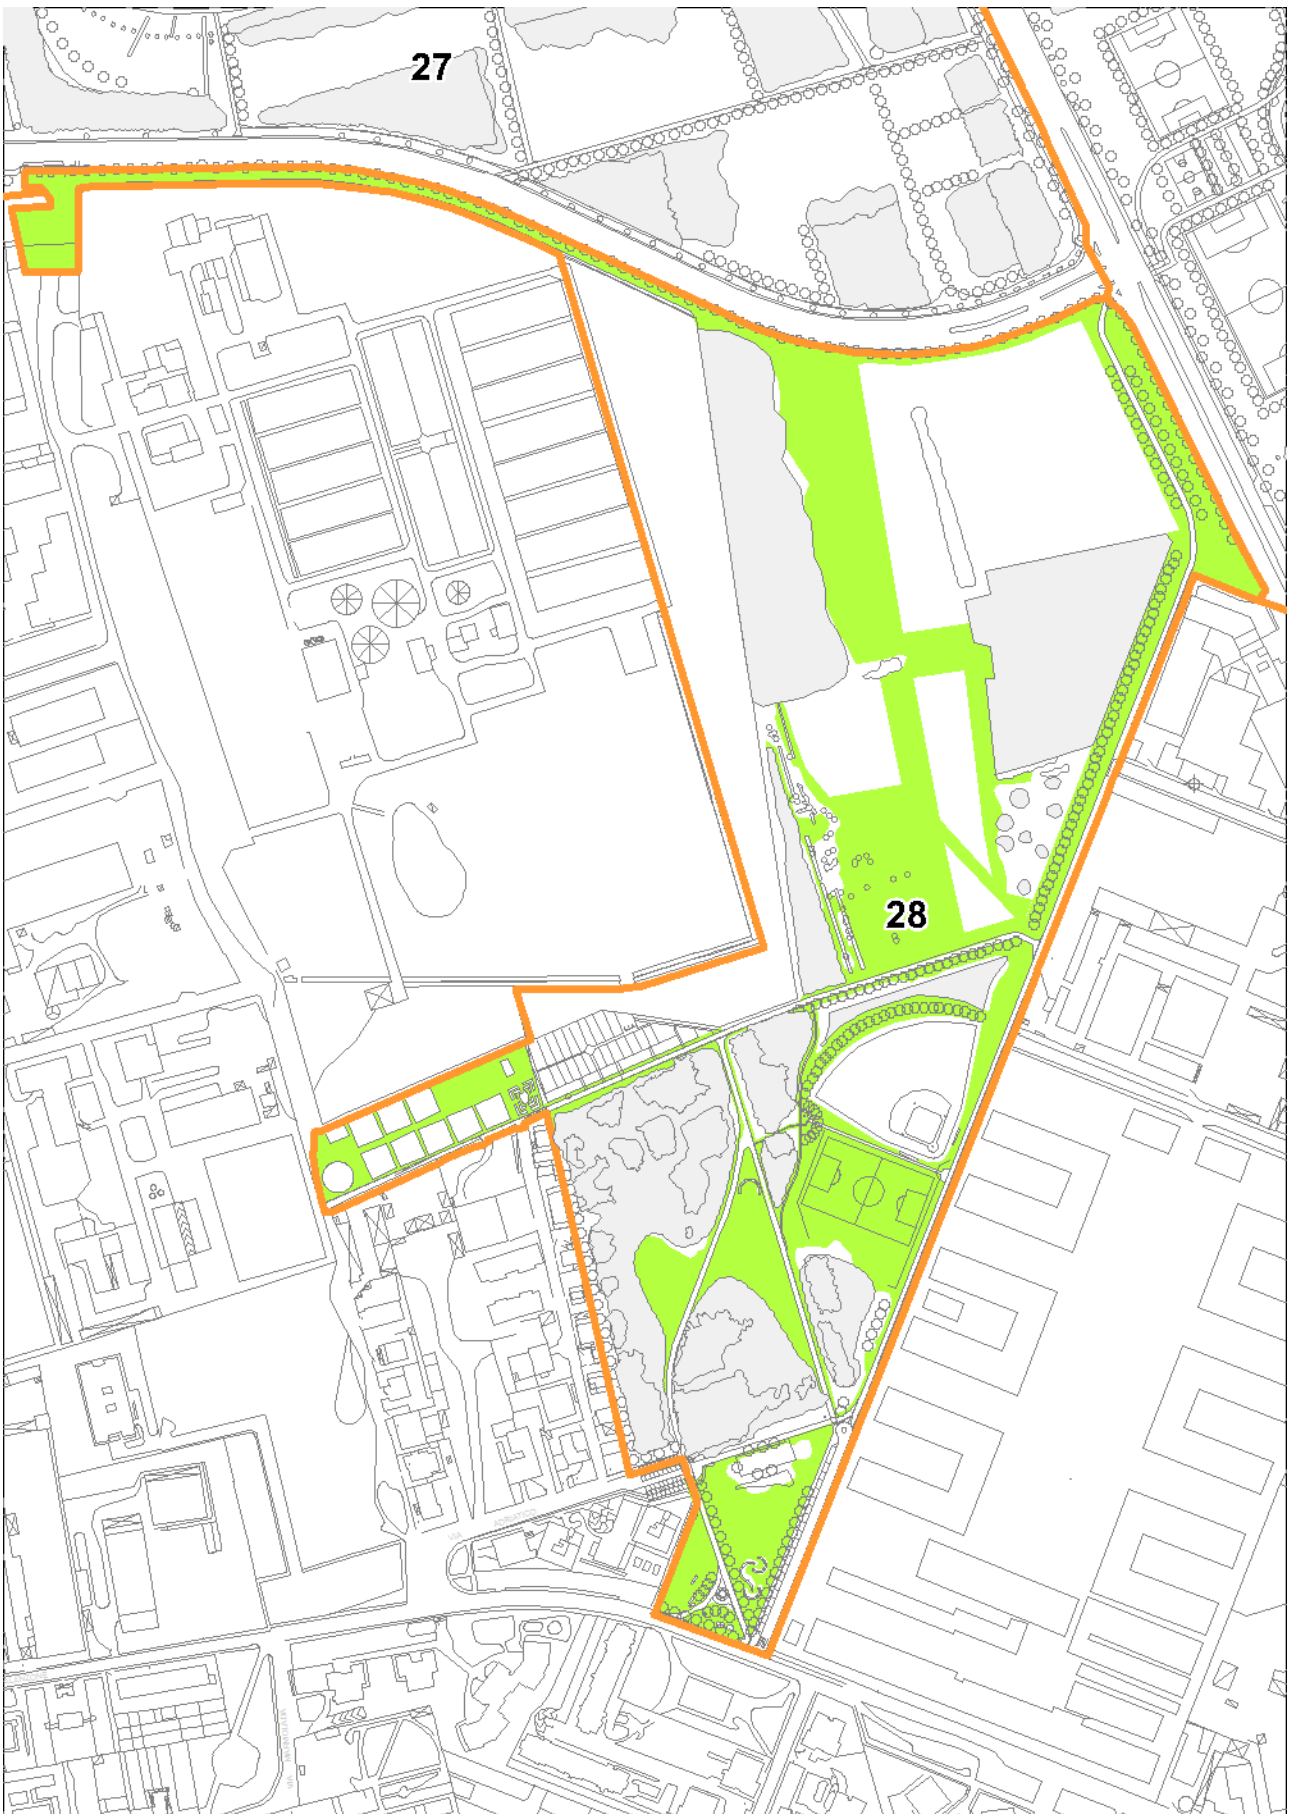

*Parco Nord Milano
Servizio Ambiente*

**SERVIZIO MANUTENZIONE AMBIENTE
ANNI 2021/2022/2023**

Lotto 1 Prati
CODICE CIG - 8612854FF3

PLANIMETRIE

GENNAIO 2021

Indice

Planimetria generale prati.....	3
Zona 6 Ingresso Clerici.....	4
Zona 8 Boschi delle Famiglie.....	5
Zona 9 Via Turollo.....	6
Zona10 Via Per Bresso.....	7
Zona 13 Tranvia Gorky.....	8
Zona 14 Centro Scolastico.....	9
Zona 16 Bunker Clerici.....	10
Zona 20 Lago Montagnetta.....	11
Zona 21 Montagnetta.....	12
Zona 22 Velodromo.....	13
Zona 23 Lago Bresso.....	14
Zona 24 Borromeo.....	15
Zona 25 Arezzo Empoli.....	16
Zona 26 Don Vercesi.....	17
Zona 27 Salto Del Gatto.....	18
Zona 28 Adriatico.....	19
Zona 31 Brusuglio.....	20
Zona 32 Ferrovie Nord.....	21
Zona 33 Lago Bruzzano.....	22
Zona 34 Ingresso Martinazzoli.....	23
Zona 35 Pasta Deledda.....	24
Zona 36 Giardini Della Scienza.....	25
Zona 38 Vasca Seveso.....	26
Zona 39 Via Comboni.....	27
Zona 40 Parco Di Bruzzano.....	28
Zona 41 Pasta Niguarda.....	29
Zona 42 Lago Niguarda.....	30
Zona 43 Cesari Ornato.....	31
Zona 44 Bisnati Interello.....	32
Zona 45 Bosisio Conti Biglia.....	33
Zona 46 Conti Biglia Fatti.....	34
Zona 47 Ex Vivaio.....	35
Zona 48 Majorana Pronto Soccorso.....	36
Zona 49 Fermi Moreschi.....	37

Planimetria generale prati

Zona 6 Ingresso Clerici

Zona 8 Boschi delle Famiglie

Zona 9 Via Turoldo

Zona10 Via Per Bresso

Zona 13 Tranvia Gorky

Zona 14 Centro Scolastico

Zona 16 Bunker Clerici

Zona 20 Lago Montagnetta

Zona 21 Montagnetta

Zona 22 Velodromo

Zona 23 Lago Bresso

Zona 24 Borromeo

Zona 25 Arezzo Empoli

Zona 26 Don Vercesi

Zona 27 Salto Del Gatto

Zona 28 Adriatico

Zona 31 Brusuglio

Zona 32 Ferrovie Nord

Zona 33 Lago Bruzzano

Zona 34 Ingresso Martinazzoli

Zona 35 Pasta Deledda

Zona 36 Giardini Della Scienza

Zona 38 Vasca Seveso