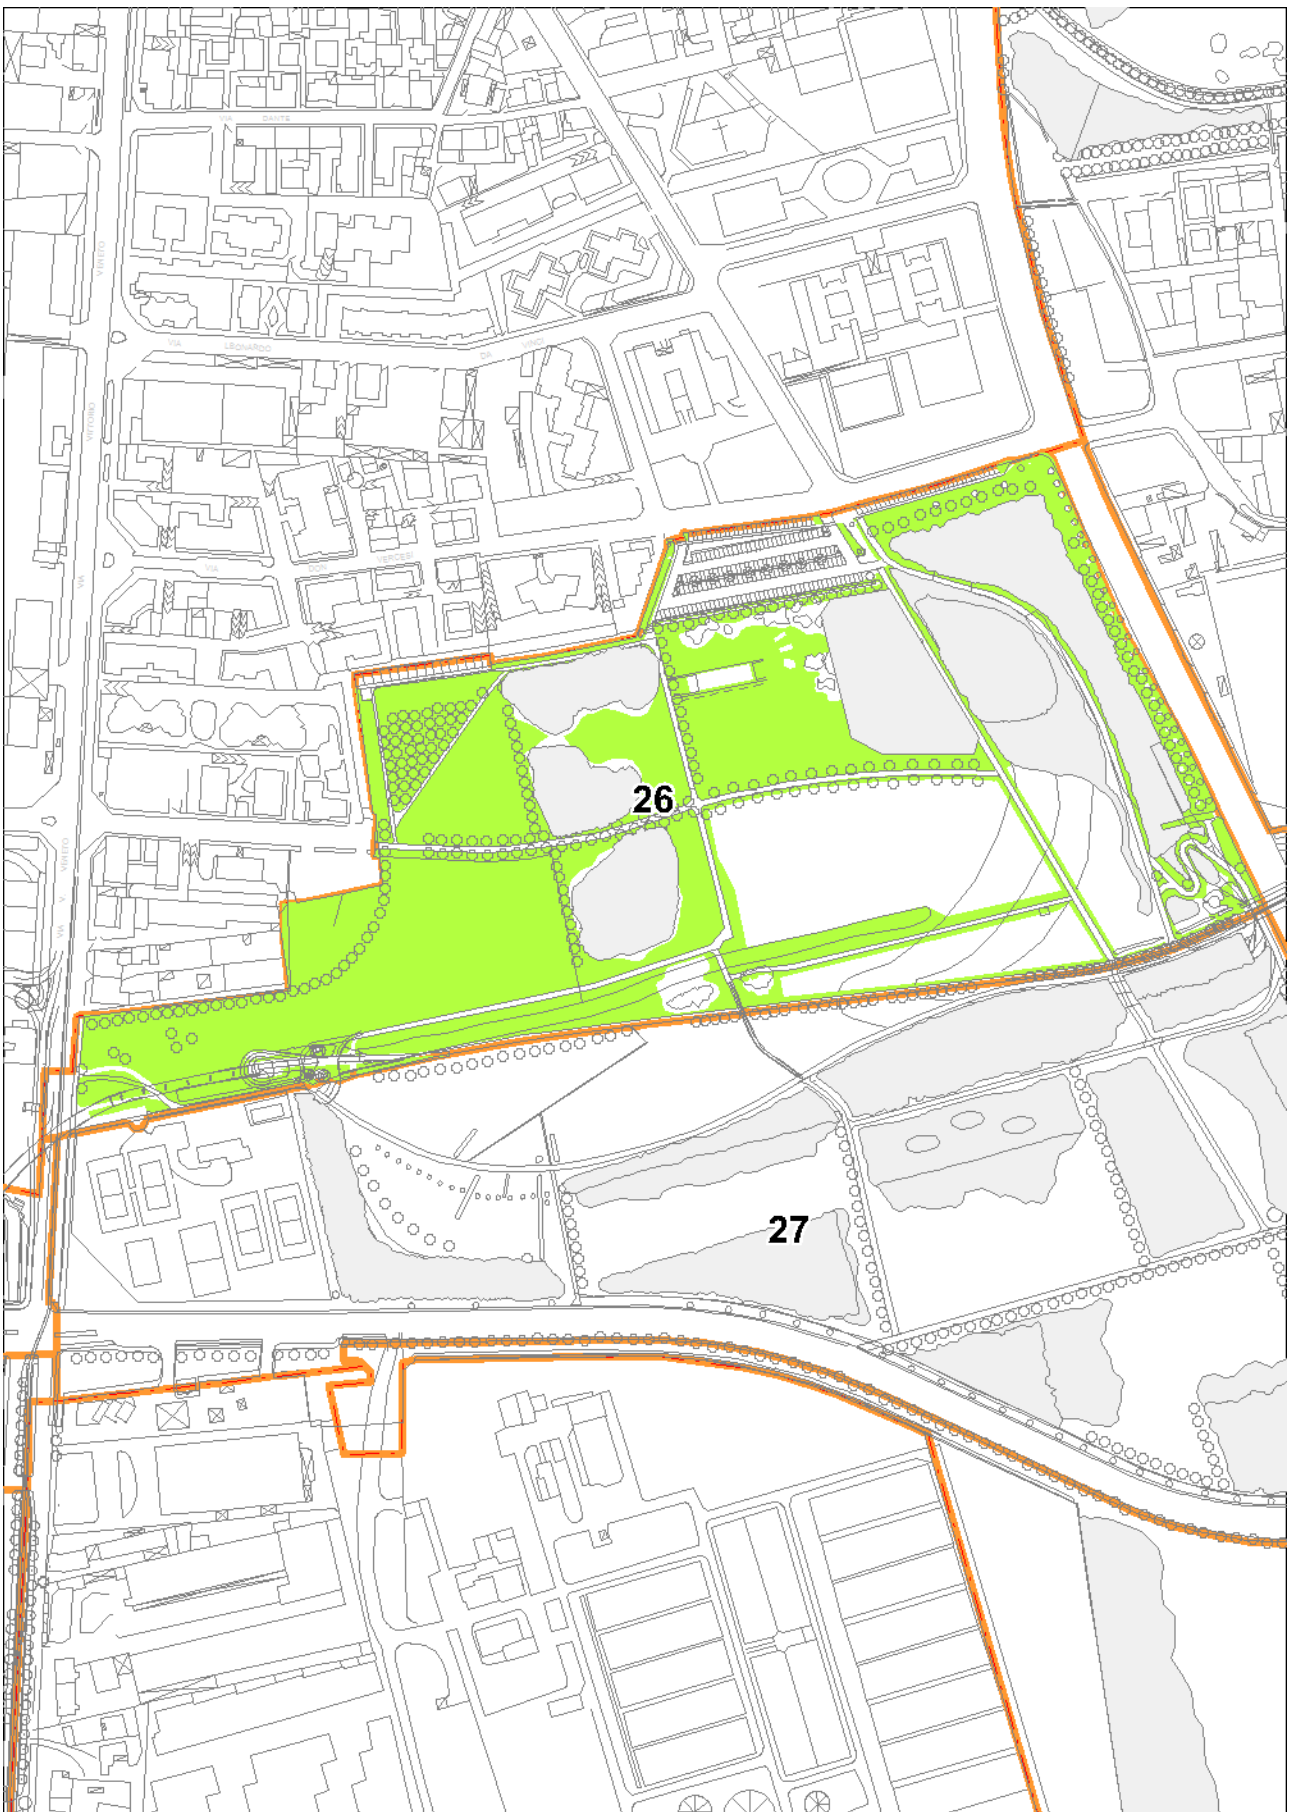

*Parco Nord Milano
Servizio Ambiente*

**SERVIZIO MANUTENZIONE AMBIENTE
ANNI 2021/2022/2023**

Lotto 1 Prati
CODICE CIG - 8612854FF3

PLANIMETRIE

GENNAIO 2021

Indice

Planimetria generale prati.....	3
Zona 6 Ingresso Clerici.....	4
Zona 8 Boschi delle Famiglie.....	5
Zona 9 Via Turollo.....	6
Zona10 Via Per Bresso.....	7
Zona 13 Tranvia Gorky.....	8
Zona 14 Centro Scolastico.....	9
Zona 16 Bunker Clerici.....	10
Zona 20 Lago Montagnetta.....	11
Zona 21 Montagnetta.....	12
Zona 22 Velodromo.....	13
Zona 23 Lago Bresso.....	14
Zona 24 Borromeo.....	15
Zona 25 Arezzo Empoli.....	16
Zona 26 Don Vercesi.....	17
Zona 27 Salto Del Gatto.....	18
Zona 28 Adriatico.....	19
Zona 31 Brusuglio.....	20
Zona 32 Ferrovie Nord.....	21
Zona 33 Lago Bruzzano.....	22
Zona 34 Ingresso Martinazzoli.....	23
Zona 35 Pasta Deledda.....	24
Zona 36 Giardini Della Scienza.....	25
Zona 38 Vasca Seveso.....	26
Zona 39 Via Comboni.....	27
Zona 40 Parco Di Bruzzano.....	28
Zona 41 Pasta Niguarda.....	29
Zona 42 Lago Niguarda.....	30
Zona 43 Cesari Ornato.....	31
Zona 44 Bisnati Interello.....	32
Zona 45 Bosisio Conti Biglia.....	33
Zona 46 Conti Biglia Fatti.....	34
Zona 47 Ex Vivaio.....	35
Zona 48 Majorana Pronto Soccorso.....	36
Zona 49 Fermi Moreschi.....	37

Planimetria generale prati

Zona 6 Ingresso Clerici

Zona 8 Boschi delle Famiglie

Zona 9 Via Turoldo

Zona10 Via Per Bresso

Zona 13 Tranvia Gorky

Zona 14 Centro Scolastico

Zona 16 Bunker Clerici

Zona 20 Lago Montagnetta

Zona 21 Montagnetta

Zona 22 Velodromo

Zona 23 Lago Bresso

Zona 24 Borromeo

Zona 25 Arezzo Empoli

Zona 26 Don Vercesi

Zona 27 Salto Del Gatto

Zona 28 Adriatico

Zona 31 Brusuglio

Zona 32 Ferrovie Nord

Zona 33 Lago Bruzzano

Zona 34 Ingresso Martinazzoli

Zona 35 Pasta Deledda

Zona 36 Giardini Della Scienza

Zona 38 Vasca Seveso