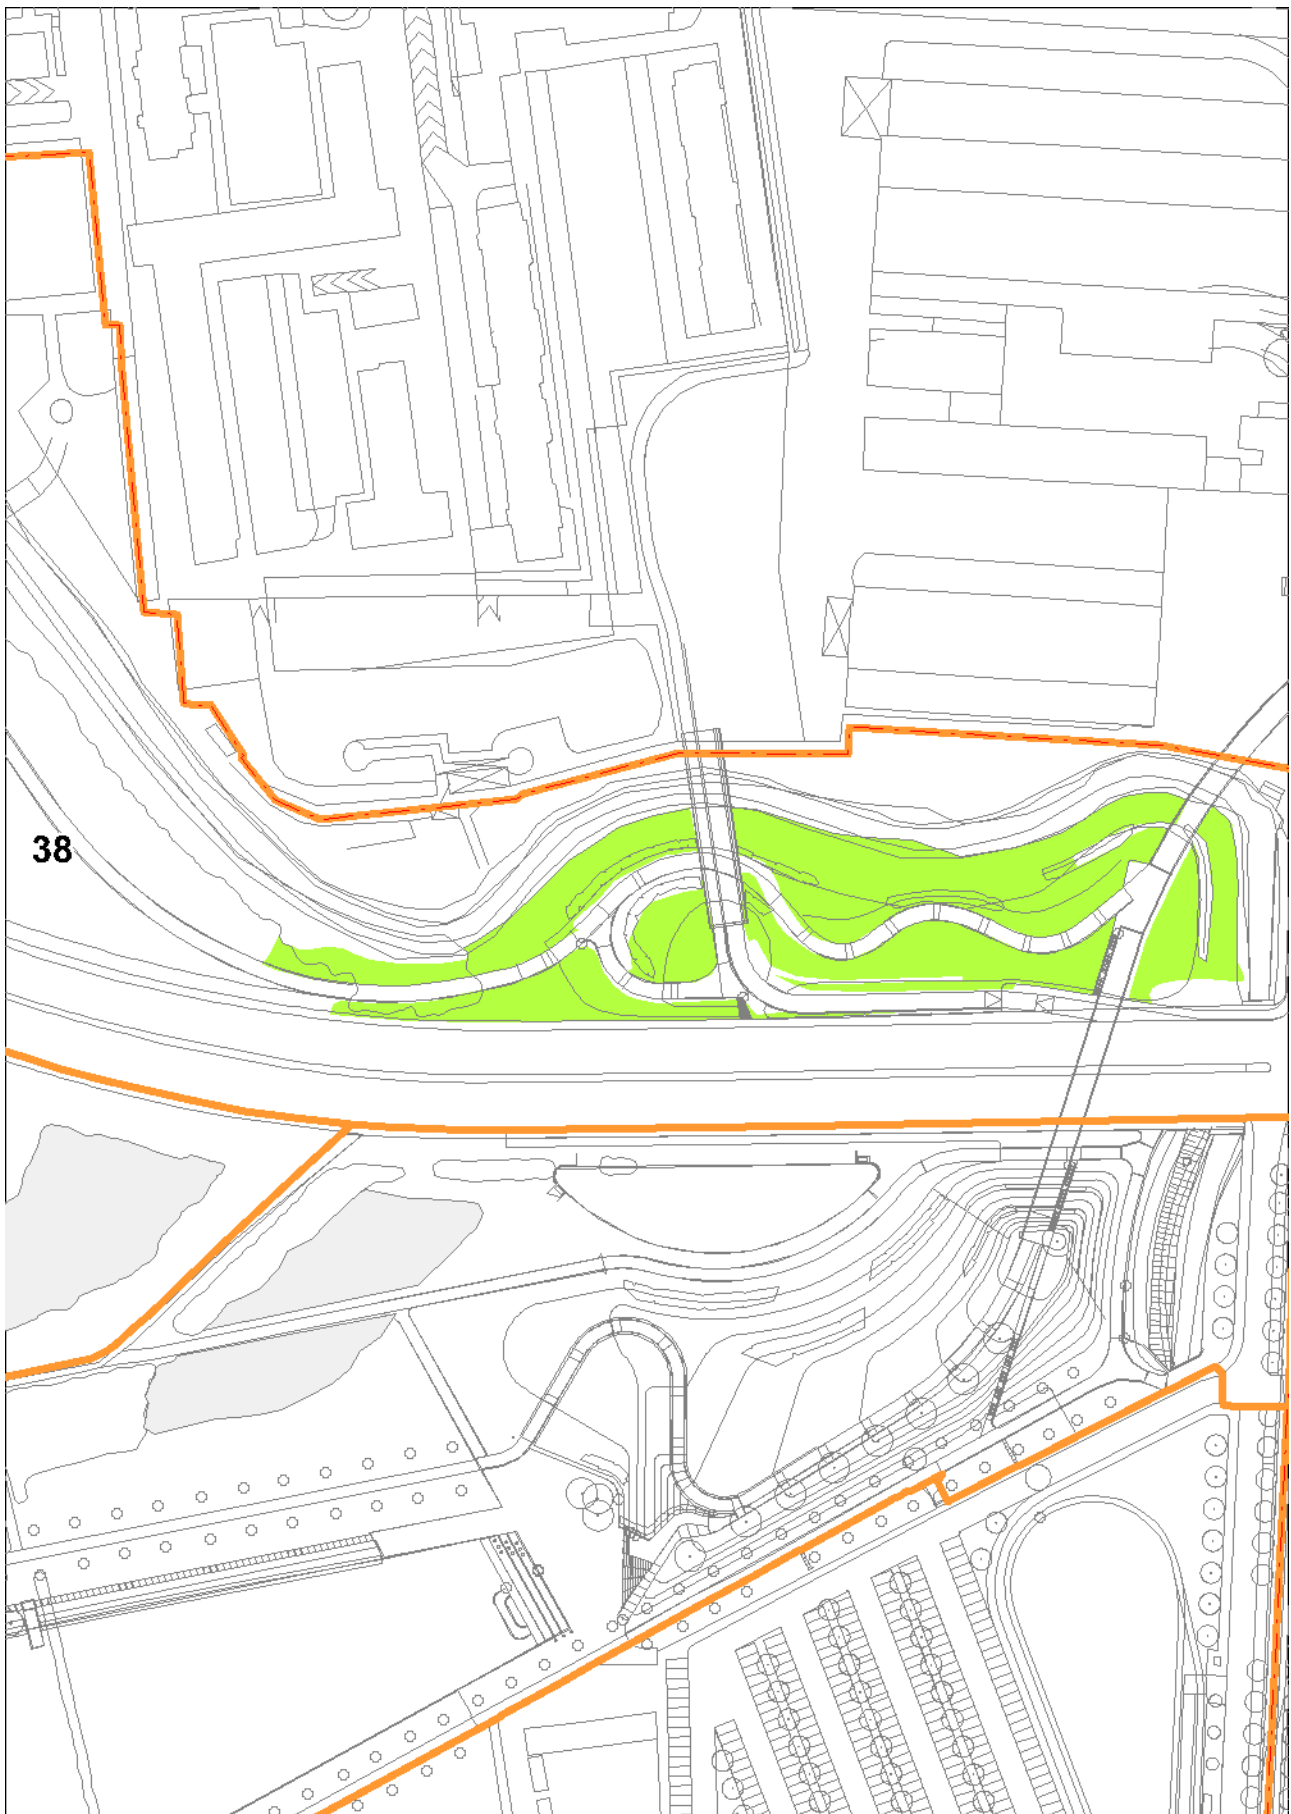

Planimetria generale prati

Zona 6 Ingresso Clerici

Zona 8 Boschi delle Famiglie

Zona 9 Via Turoldo

Zona10 Via Per Bresso

Zona 13 Tranvia Gorky

Zona 14 Centro Scolastico

Zona 16 Bunker Clerici

Zona 20 Lago Montagnetta

Zona 21 Montagnetta

Zona 22 Velodromo

Zona 23 Lago Bresso

Zona 24 Borromeo

Zona 25 Arezzo Empoli

Zona 26 Don Vercesi

Zona 27 Salto Del Gatto

Zona 28 Adriatico

Zona 31 Brusuglio

Zona 32 Ferrovie Nord

Zona 33 Lago Bruzzano

Zona 34 Ingresso Martinazzoli

Zona 35 Pasta Deledda

Zona 36 Giardini Della Scienza

Zona 38 Vasca Seveso

Zona 39 Via Comboni

Zona 40 Parco Di Bruzzano

Zona 41 Pasta Niguarda

Zona 42 Lago Niguarda

Zona 43 Cesari Ornato

Zona 44 Bisnati Interello

Zona 45 Bosisio Conti Biglia

Zona 46 Conti Biglia Fatti