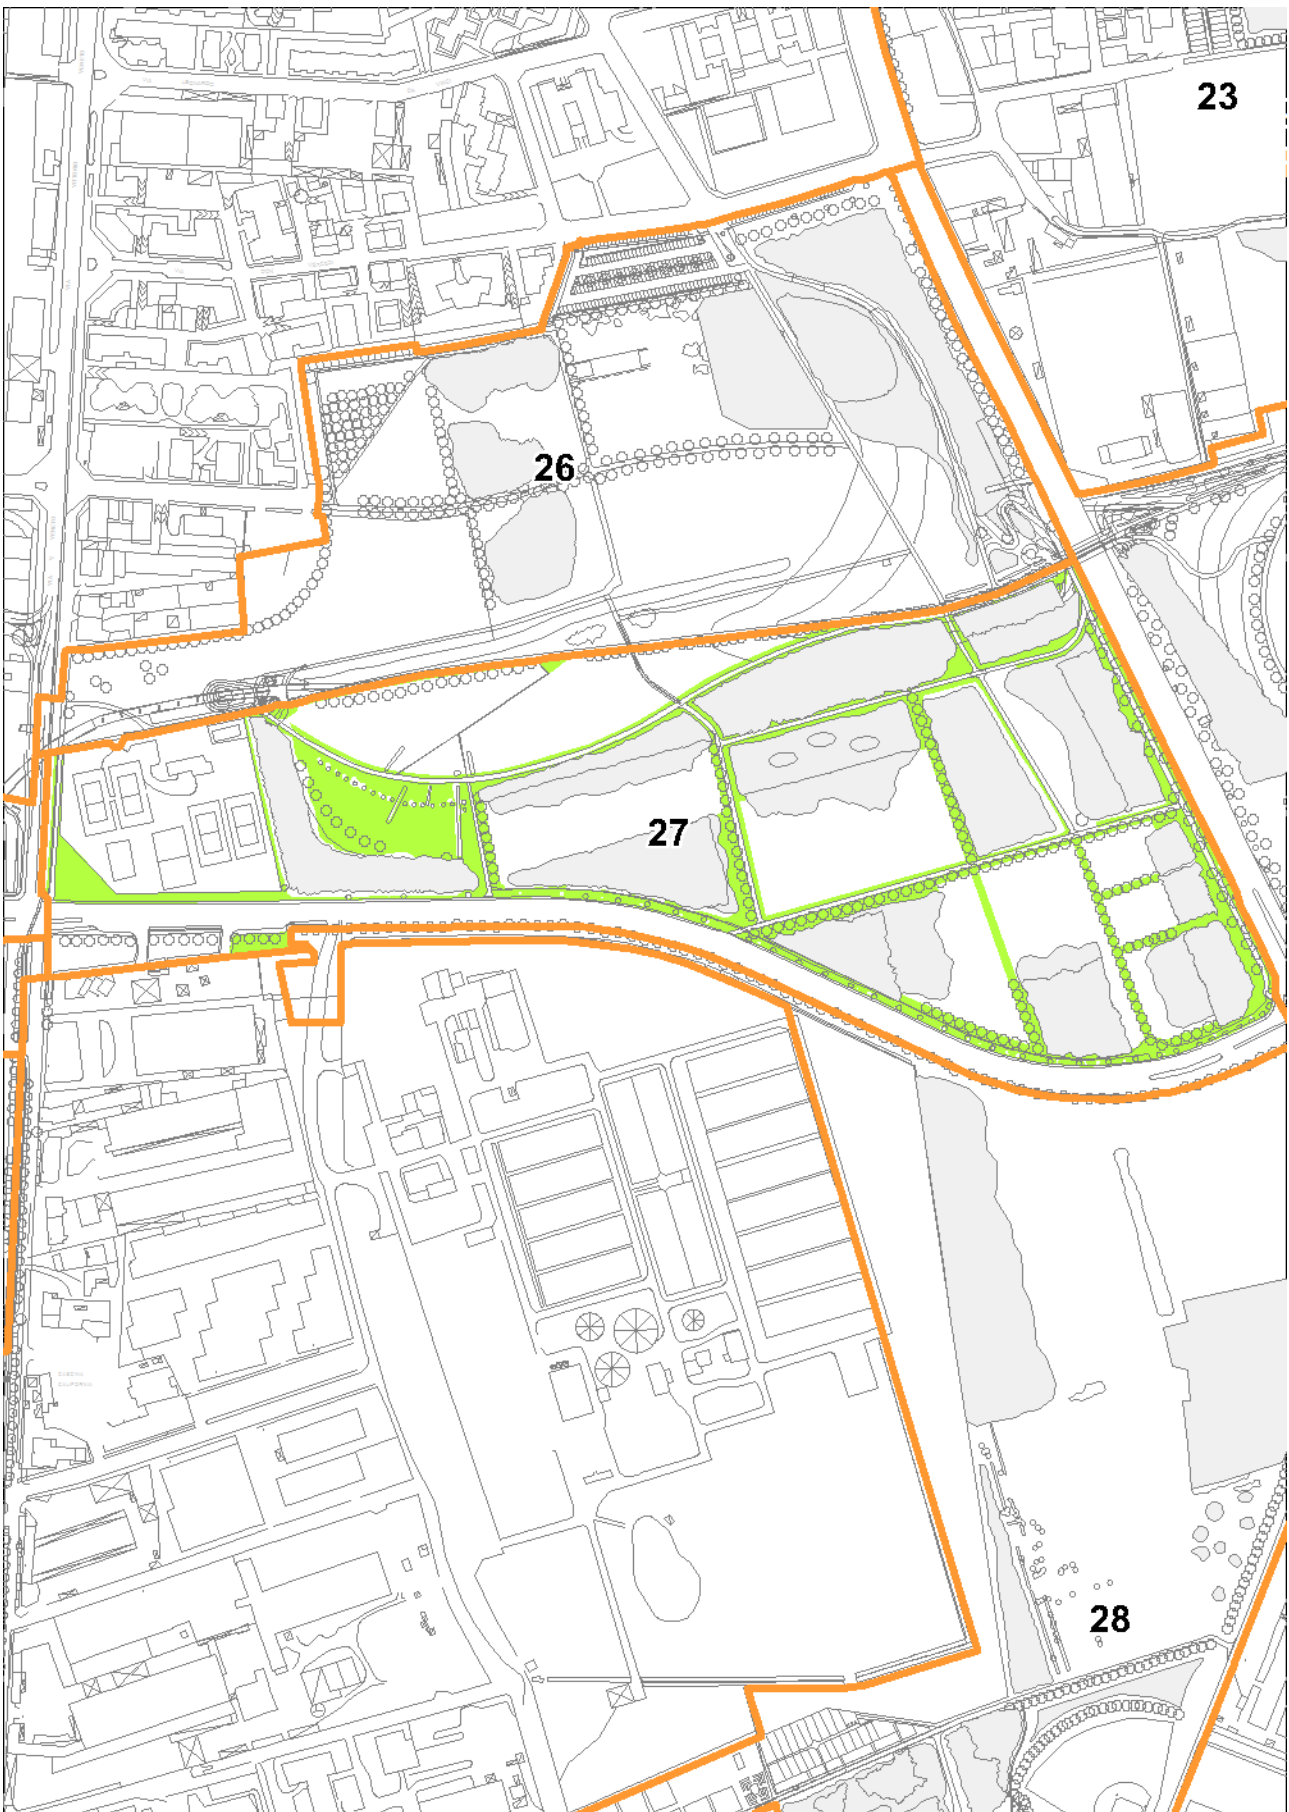

*Parco Nord Milano
Servizio Ambiente*

**SERVIZIO MANUTENZIONE AMBIENTE
ANNI 2021/2022/2023**

Lotto 1 Prati
CODICE CIG - 8612854FF3

PLANIMETRIE

GENNAIO 2021

Indice

Planimetria generale prati.....	3
Zona 6 Ingresso Clerici.....	4
Zona 8 Boschi delle Famiglie.....	5
Zona 9 Via Turollo.....	6
Zona10 Via Per Bresso.....	7
Zona 13 Tranvia Gorky.....	8
Zona 14 Centro Scolastico.....	9
Zona 16 Bunker Clerici.....	10
Zona 20 Lago Montagnetta.....	11
Zona 21 Montagnetta.....	12
Zona 22 Velodromo.....	13
Zona 23 Lago Bresso.....	14
Zona 24 Borromeo.....	15
Zona 25 Arezzo Empoli.....	16
Zona 26 Don Vercesi.....	17
Zona 27 Salto Del Gatto.....	18
Zona 28 Adriatico.....	19
Zona 31 Brusuglio.....	20
Zona 32 Ferrovie Nord.....	21
Zona 33 Lago Bruzzano.....	22
Zona 34 Ingresso Martinazzoli.....	23
Zona 35 Pasta Deledda.....	24
Zona 36 Giardini Della Scienza.....	25
Zona 38 Vasca Seveso.....	26
Zona 39 Via Comboni.....	27
Zona 40 Parco Di Bruzzano.....	28
Zona 41 Pasta Niguarda.....	29
Zona 42 Lago Niguarda.....	30
Zona 43 Cesari Ornato.....	31
Zona 44 Bisnati Interello.....	32
Zona 45 Bosisio Conti Biglia.....	33
Zona 46 Conti Biglia Fatti.....	34
Zona 47 Ex Vivaio.....	35
Zona 48 Majorana Pronto Soccorso.....	36
Zona 49 Fermi Moreschi.....	37

Planimetria generale prati

Zona 6 Ingresso Clerici

Zona 8 Boschi delle Famiglie

Zona 9 Via Turoldo

Zona10 Via Per Bresso

Zona 13 Tranvia Gorky

Zona 14 Centro Scolastico

Zona 16 Bunker Clerici

Zona 20 Lago Montagnetta

Zona 21 Montagnetta

Zona 22 Velodromo

Zona 23 Lago Bresso

Zona 24 Borromeo

Zona 25 Arezzo Empoli

Zona 26 Don Vercesi

Zona 27 Salto Del Gatto

Zona 28 Adriatico

Zona 31 Brusuglio

Zona 32 Ferrovie Nord

Zona 33 Lago Bruzzano

Zona 34 Ingresso Martinazzoli

Zona 35 Pasta Deledda

Zona 36 Giardini Della Scienza

Zona 38 Vasca Seveso