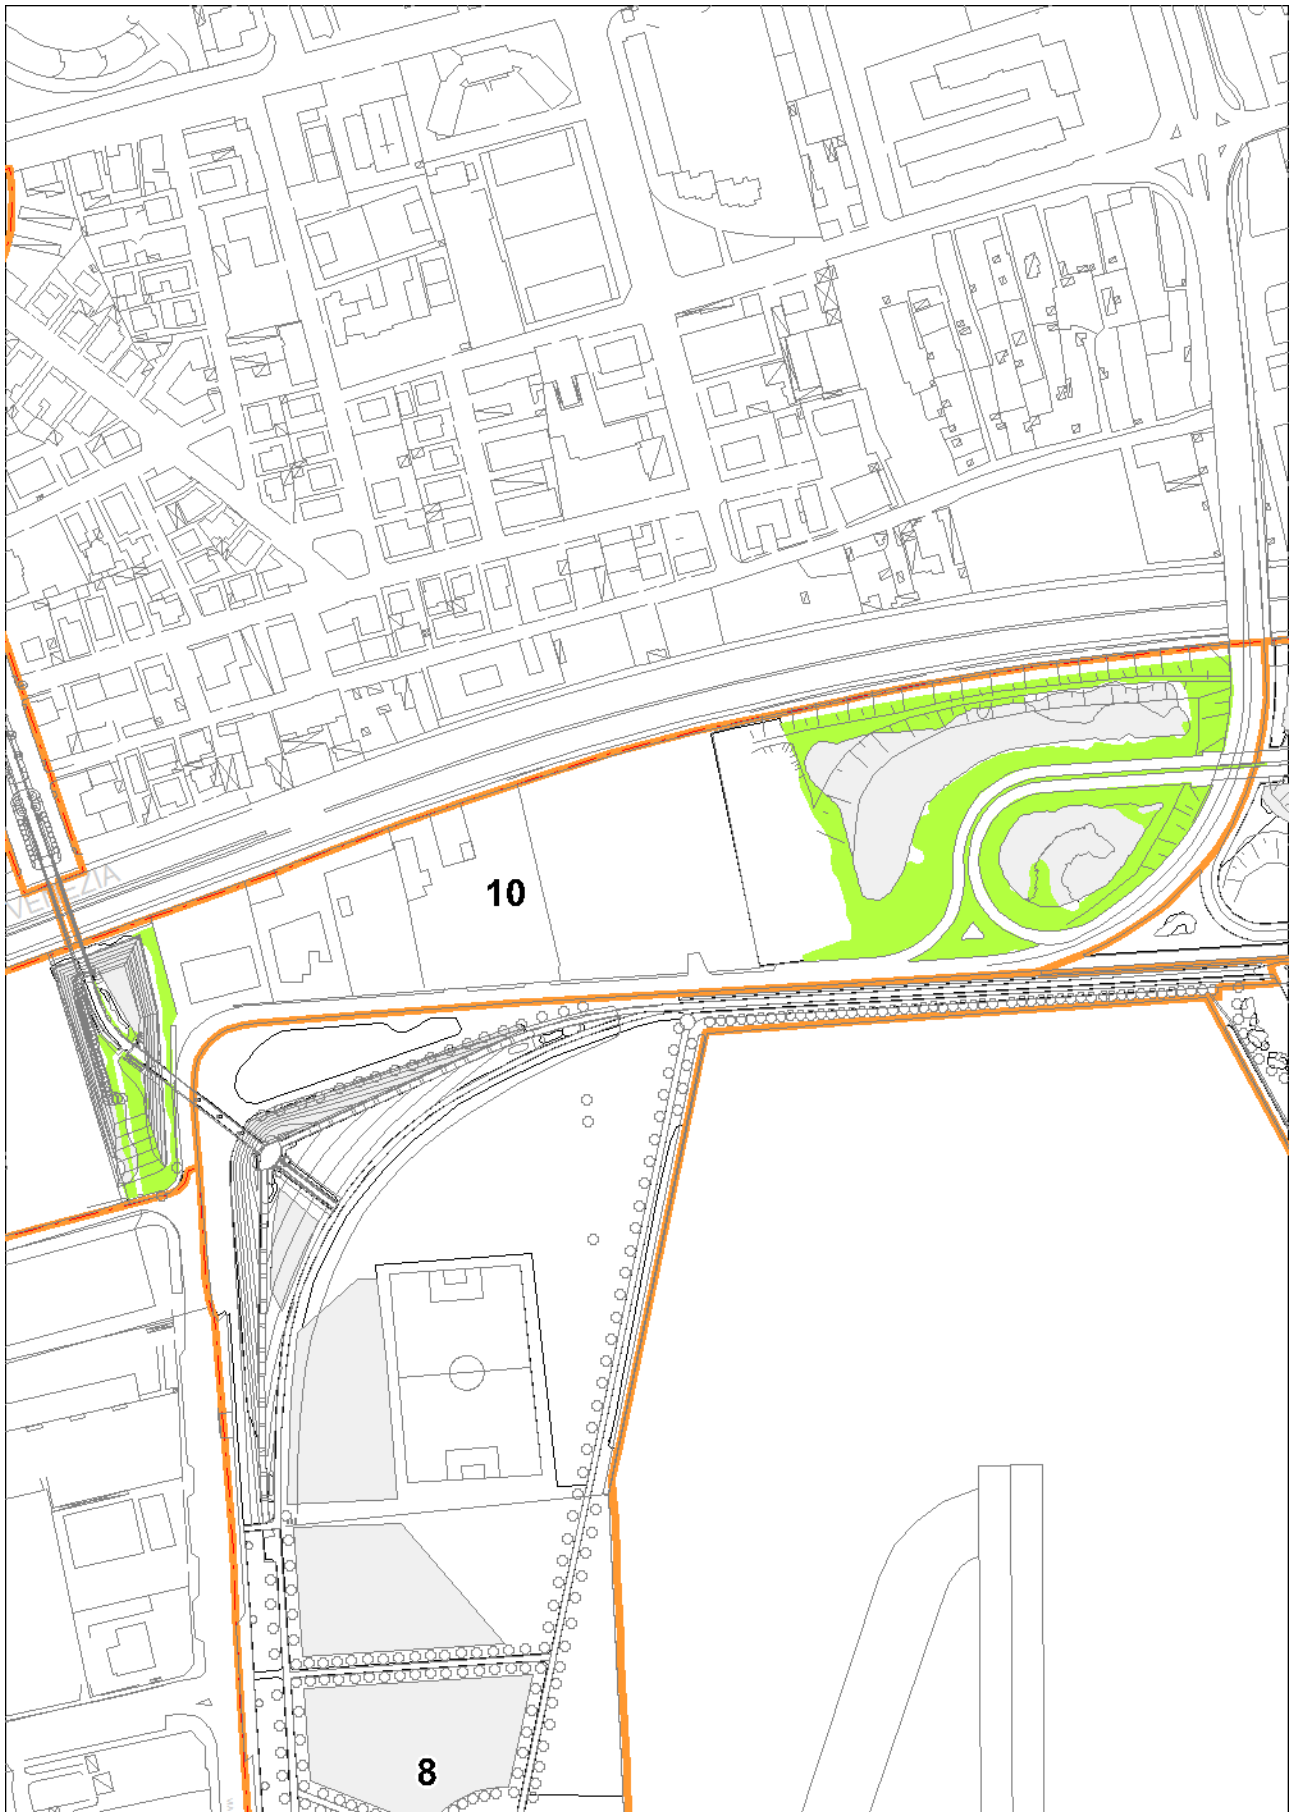

*Parco Nord Milano
Servizio Ambiente*

**SERVIZIO MANUTENZIONE AMBIENTE
ANNI 2021/2022/2023**

Lotto 1 Prati
CODICE CIG - 8612854FF3

PLANIMETRIE

GENNAIO 2021

Indice

Planimetria generale prati.....	3
Zona 6 Ingresso Clerici.....	4
Zona 8 Boschi delle Famiglie.....	5
Zona 9 Via Turollo.....	6
Zona10 Via Per Bresso.....	7
Zona 13 Tranvia Gorky.....	8
Zona 14 Centro Scolastico.....	9
Zona 16 Bunker Clerici.....	10
Zona 20 Lago Montagnetta.....	11
Zona 21 Montagnetta.....	12
Zona 22 Velodromo.....	13
Zona 23 Lago Bresso.....	14
Zona 24 Borromeo.....	15
Zona 25 Arezzo Empoli.....	16
Zona 26 Don Vercesi.....	17
Zona 27 Salto Del Gatto.....	18
Zona 28 Adriatico.....	19
Zona 31 Brusuglio.....	20
Zona 32 Ferrovie Nord.....	21
Zona 33 Lago Bruzzano.....	22
Zona 34 Ingresso Martinazzoli.....	23
Zona 35 Pasta Deledda.....	24
Zona 36 Giardini Della Scienza.....	25
Zona 38 Vasca Seveso.....	26
Zona 39 Via Comboni.....	27
Zona 40 Parco Di Bruzzano.....	28
Zona 41 Pasta Niguarda.....	29
Zona 42 Lago Niguarda.....	30
Zona 43 Cesari Ornato.....	31
Zona 44 Bisnati Interello.....	32
Zona 45 Bosisio Conti Biglia.....	33
Zona 46 Conti Biglia Fatti.....	34
Zona 47 Ex Vivaio.....	35
Zona 48 Majorana Pronto Soccorso.....	36
Zona 49 Fermi Moreschi.....	37

Planimetria generale prati

Zona 6 Ingresso Clerici

Zona 8 Boschi delle Famiglie

Zona 9 Via Turoldo

Zona10 Via Per Bresso

Zona 13 Tranvia Gorky

Zona 14 Centro Scolastico

Zona 16 Bunker Clerici

Zona 20 Lago Montagnetta

Zona 21 Montagnetta

Zona 22 Velodromo

Zona 23 Lago Bresso

Zona 24 Borromeo

Zona 25 Arezzo Empoli

Zona 26 Don Vercesi

Zona 27 Salto Del Gatto

Zona 28 Adriatico

Zona 31 Brusuglio

Zona 32 Ferrovie Nord

Zona 33 Lago Bruzzano

Zona 34 Ingresso Martinazzoli

Zona 35 Pasta Deledda

Zona 36 Giardini Della Scienza

Zona 38 Vasca Seveso