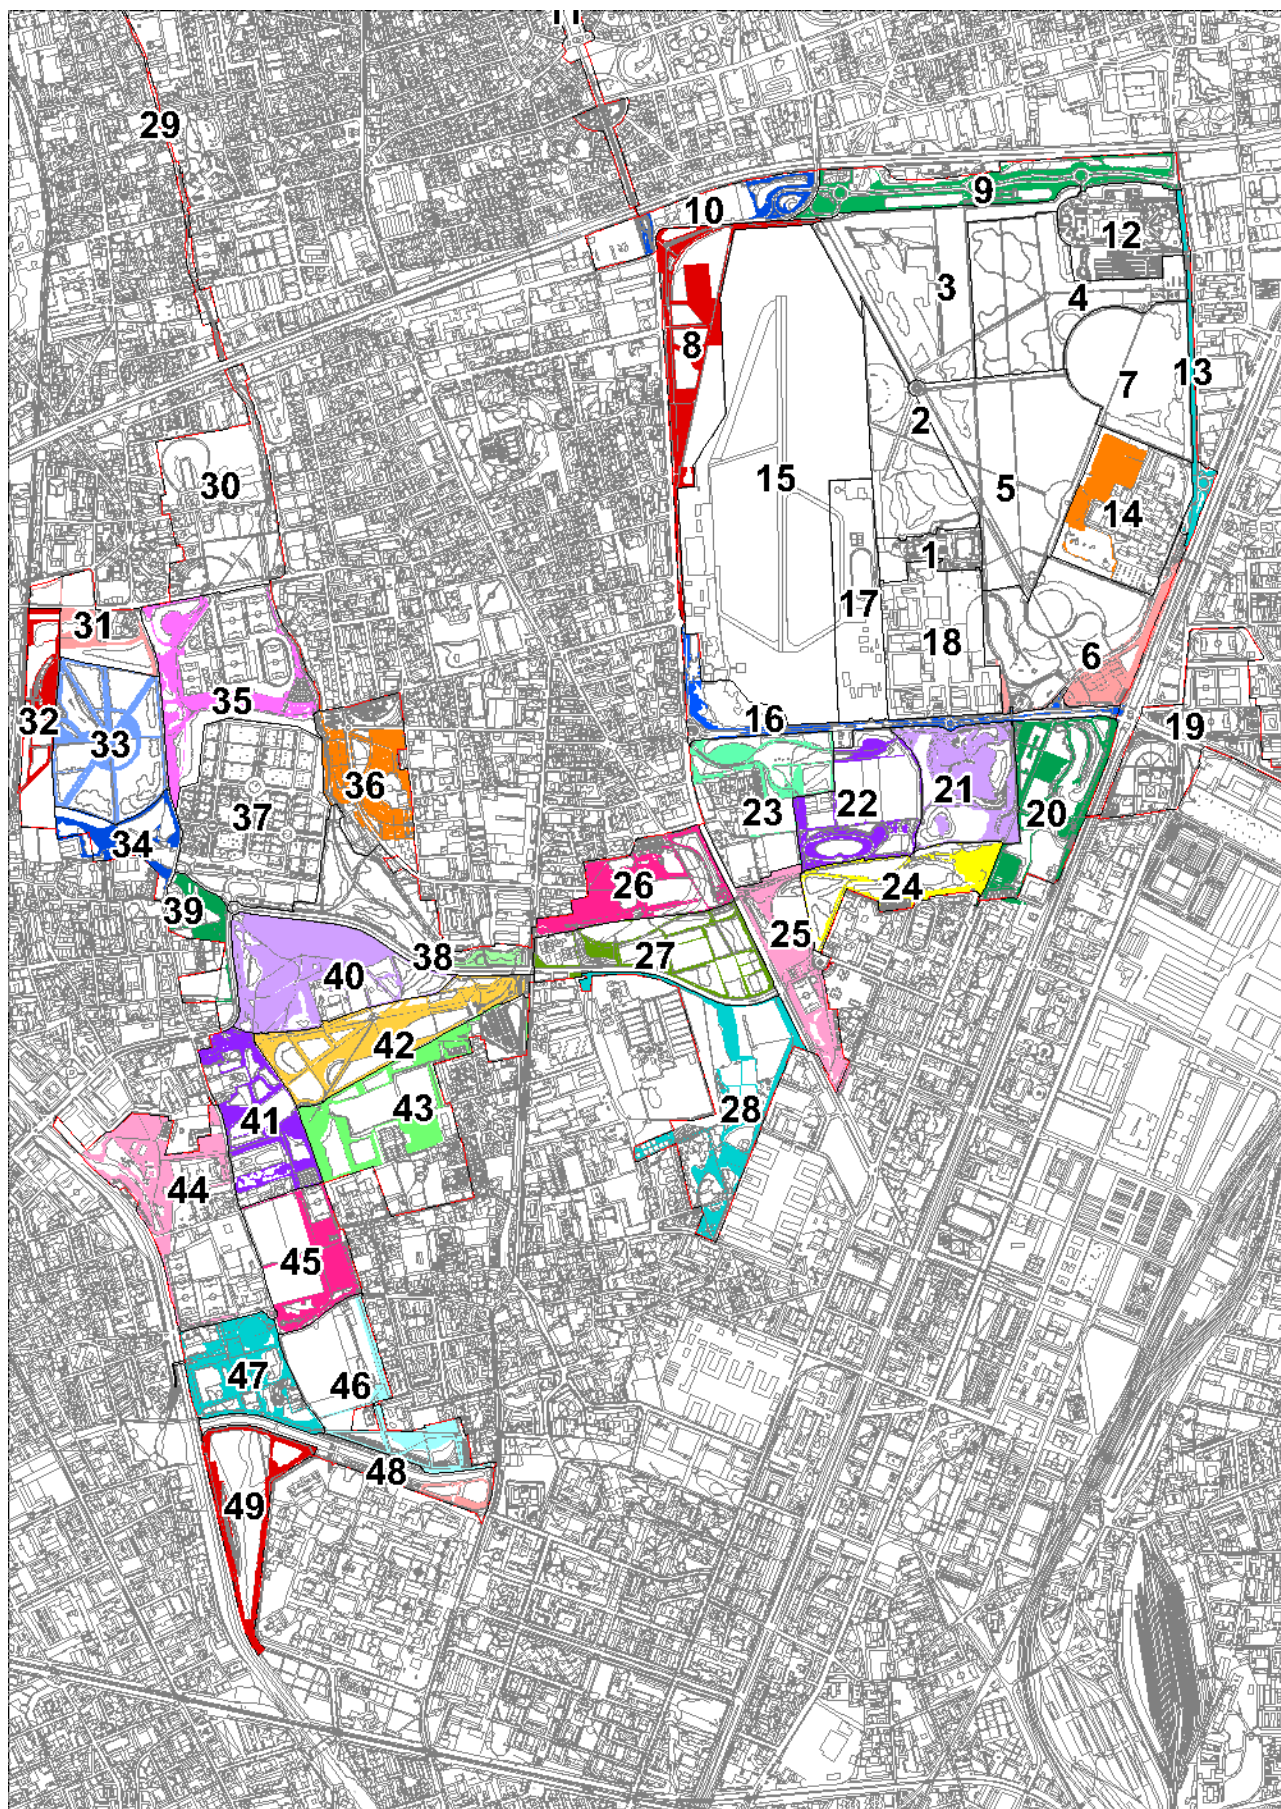

*Parco Nord Milano
Servizio Ambiente*

**SERVIZIO MANUTENZIONE AMBIENTE
ANNI 2021/2022/2023**

Lotto 1 Prati
CODICE CIG - 8612854FF3

PLANIMETRIE

GENNAIO 2021

Indice

Planimetria generale prati.....	3
Zona 6 Ingresso Clerici.....	4
Zona 8 Boschi delle Famiglie.....	5
Zona 9 Via Turollo.....	6
Zona10 Via Per Bresso.....	7
Zona 13 Tranvia Gorky.....	8
Zona 14 Centro Scolastico.....	9
Zona 16 Bunker Clerici.....	10
Zona 20 Lago Montagnetta.....	11
Zona 21 Montagnetta.....	12
Zona 22 Velodromo.....	13
Zona 23 Lago Bresso.....	14
Zona 24 Borromeo.....	15
Zona 25 Arezzo Empoli.....	16
Zona 26 Don Vercesi.....	17
Zona 27 Salto Del Gatto.....	18
Zona 28 Adriatico.....	19
Zona 31 Brusuglio.....	20
Zona 32 Ferrovie Nord.....	21
Zona 33 Lago Bruzzano.....	22
Zona 34 Ingresso Martinazzoli.....	23
Zona 35 Pasta Deledda.....	24
Zona 36 Giardini Della Scienza.....	25
Zona 38 Vasca Seveso.....	26
Zona 39 Via Comboni.....	27
Zona 40 Parco Di Bruzzano.....	28
Zona 41 Pasta Niguarda.....	29
Zona 42 Lago Niguarda.....	30
Zona 43 Cesari Ornato.....	31
Zona 44 Bisnati Interello.....	32
Zona 45 Bosisio Conti Biglia.....	33
Zona 46 Conti Biglia Fatti.....	34
Zona 47 Ex Vivaio.....	35
Zona 48 Majorana Pronto Soccorso.....	36
Zona 49 Fermi Moreschi.....	37

Planimetria generale prati

Zona 6 Ingresso Clerici

Zona 8 Boschi delle Famiglie

Zona 9 Via Turoldo

Zona10 Via Per Bresso

Zona 13 Tranvia Gorky

Zona 14 Centro Scolastico

Zona 16 Bunker Clerici

Zona 20 Lago Montagnetta

Zona 21 Montagnetta

Zona 22 Velodromo

Zona 23 Lago Bresso

Zona 24 Borromeo

Zona 25 Arezzo Empoli

Zona 26 Don Vercesi

Zona 27 Salto Del Gatto

Zona 28 Adriatico

Zona 31 Brusuglio

Zona 32 Ferrovie Nord

Zona 33 Lago Bruzzano

Zona 34 Ingresso Martinazzoli

Zona 35 Pasta Deledda

Zona 36 Giardini Della Scienza

Zona 38 Vasca Seveso