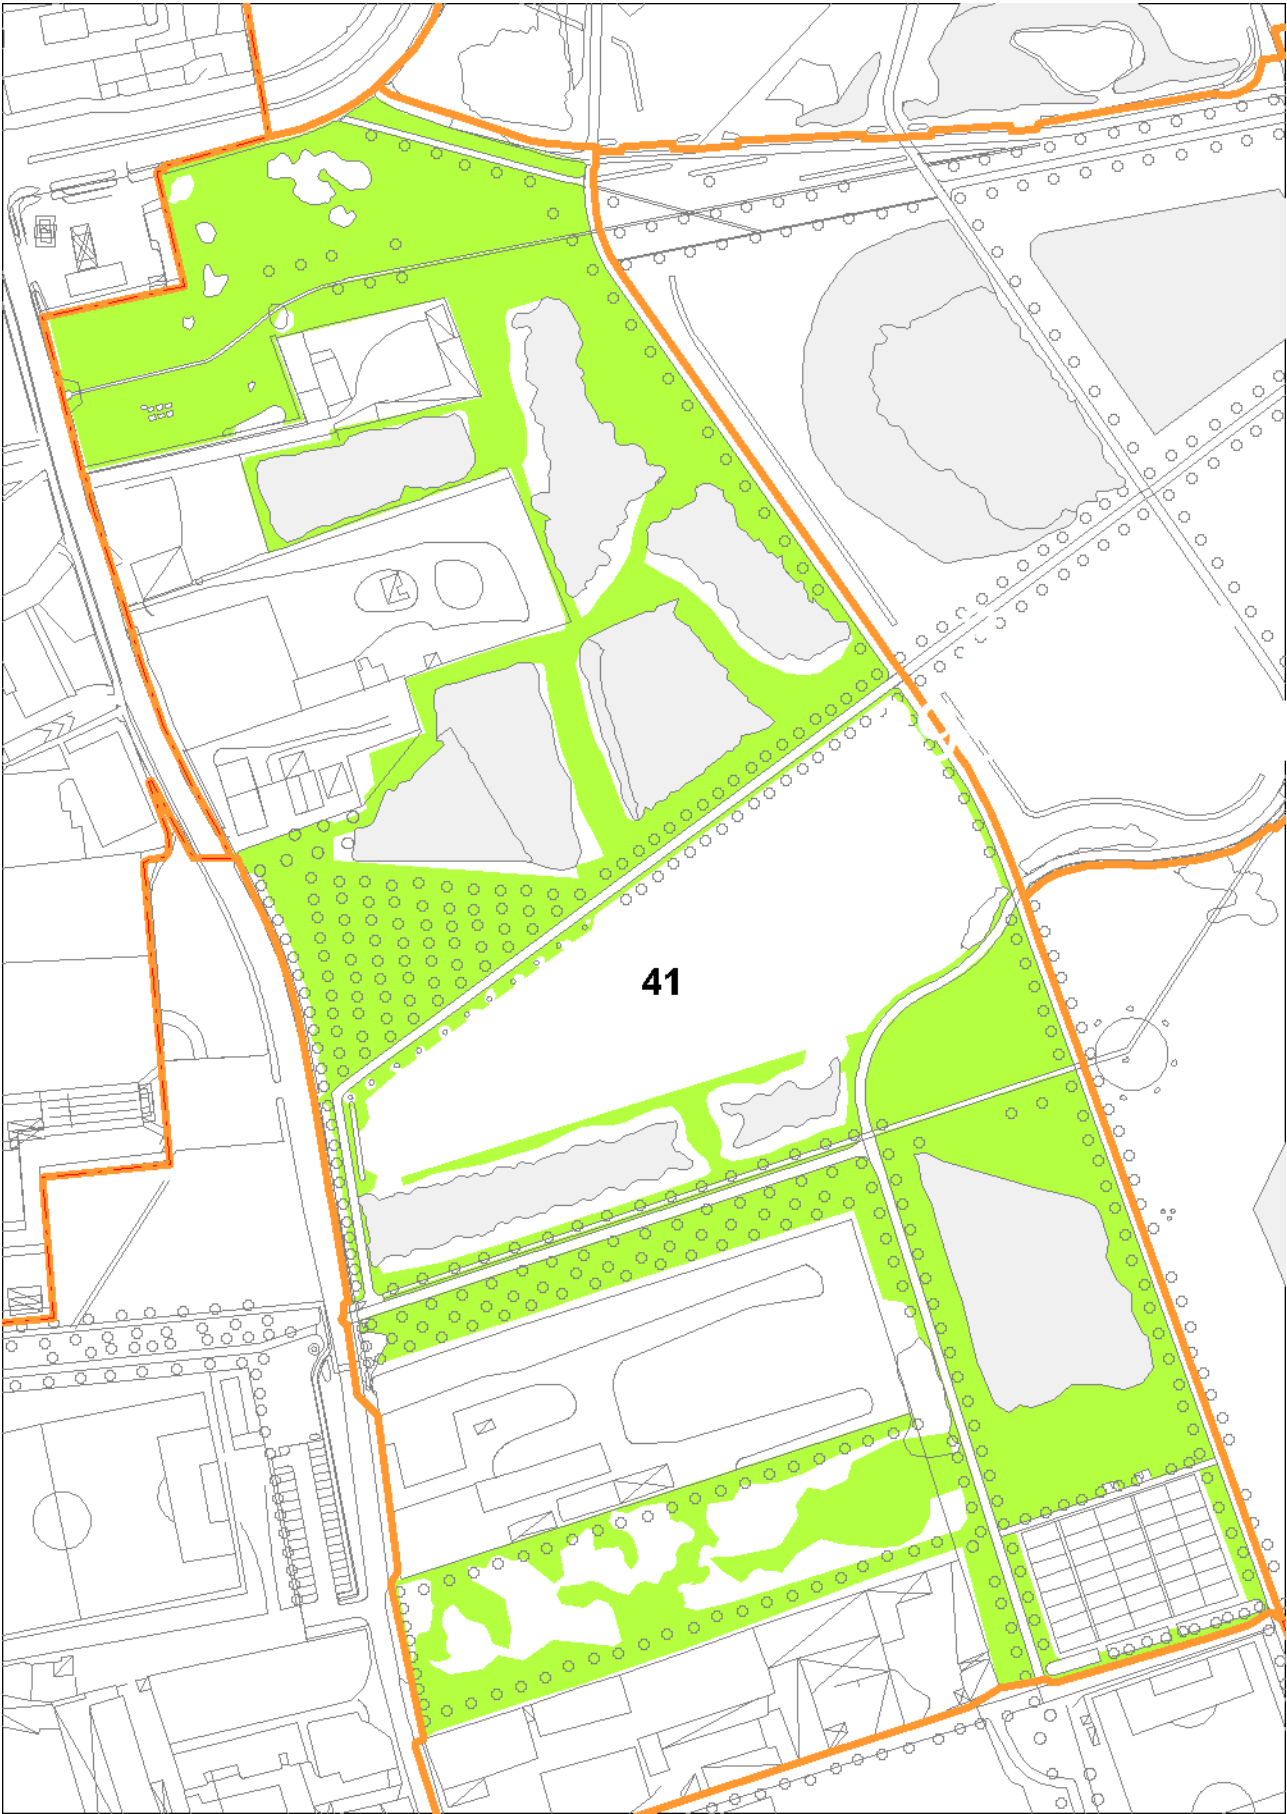

Planimetria generale prati

Zona 6 Ingresso Clerici

Zona 8 Boschi delle Famiglie

Zona 9 Via Turoldo

Zona10 Via Per Bresso

Zona 13 Tranvia Gorky

Zona 14 Centro Scolastico

Zona 16 Bunker Clerici

Zona 20 Lago Montagnetta

Zona 21 Montagnetta

Zona 22 Velodromo

Zona 23 Lago Bresso

Zona 24 Borromeo

Zona 25 Arezzo Empoli

Zona 26 Don Vercesi

Zona 27 Salto Del Gatto

Zona 28 Adriatico

Zona 31 Brusuglio

Zona 32 Ferrovie Nord

Zona 33 Lago Bruzzano

Zona 34 Ingresso Martinazzoli

Zona 35 Pasta Deledda

Zona 36 Giardini Della Scienza

Zona 38 Vasca Seveso

Zona 39 Via Comboni

Zona 40 Parco Di Bruzzano

Zona 41 Pasta Niguarda

Zona 42 Lago Niguarda

Zona 43 Cesari Ornato

Zona 44 Bisnati Interello

Zona 45 Bosisio Conti Biglia

Zona 46 Conti Biglia Fatti