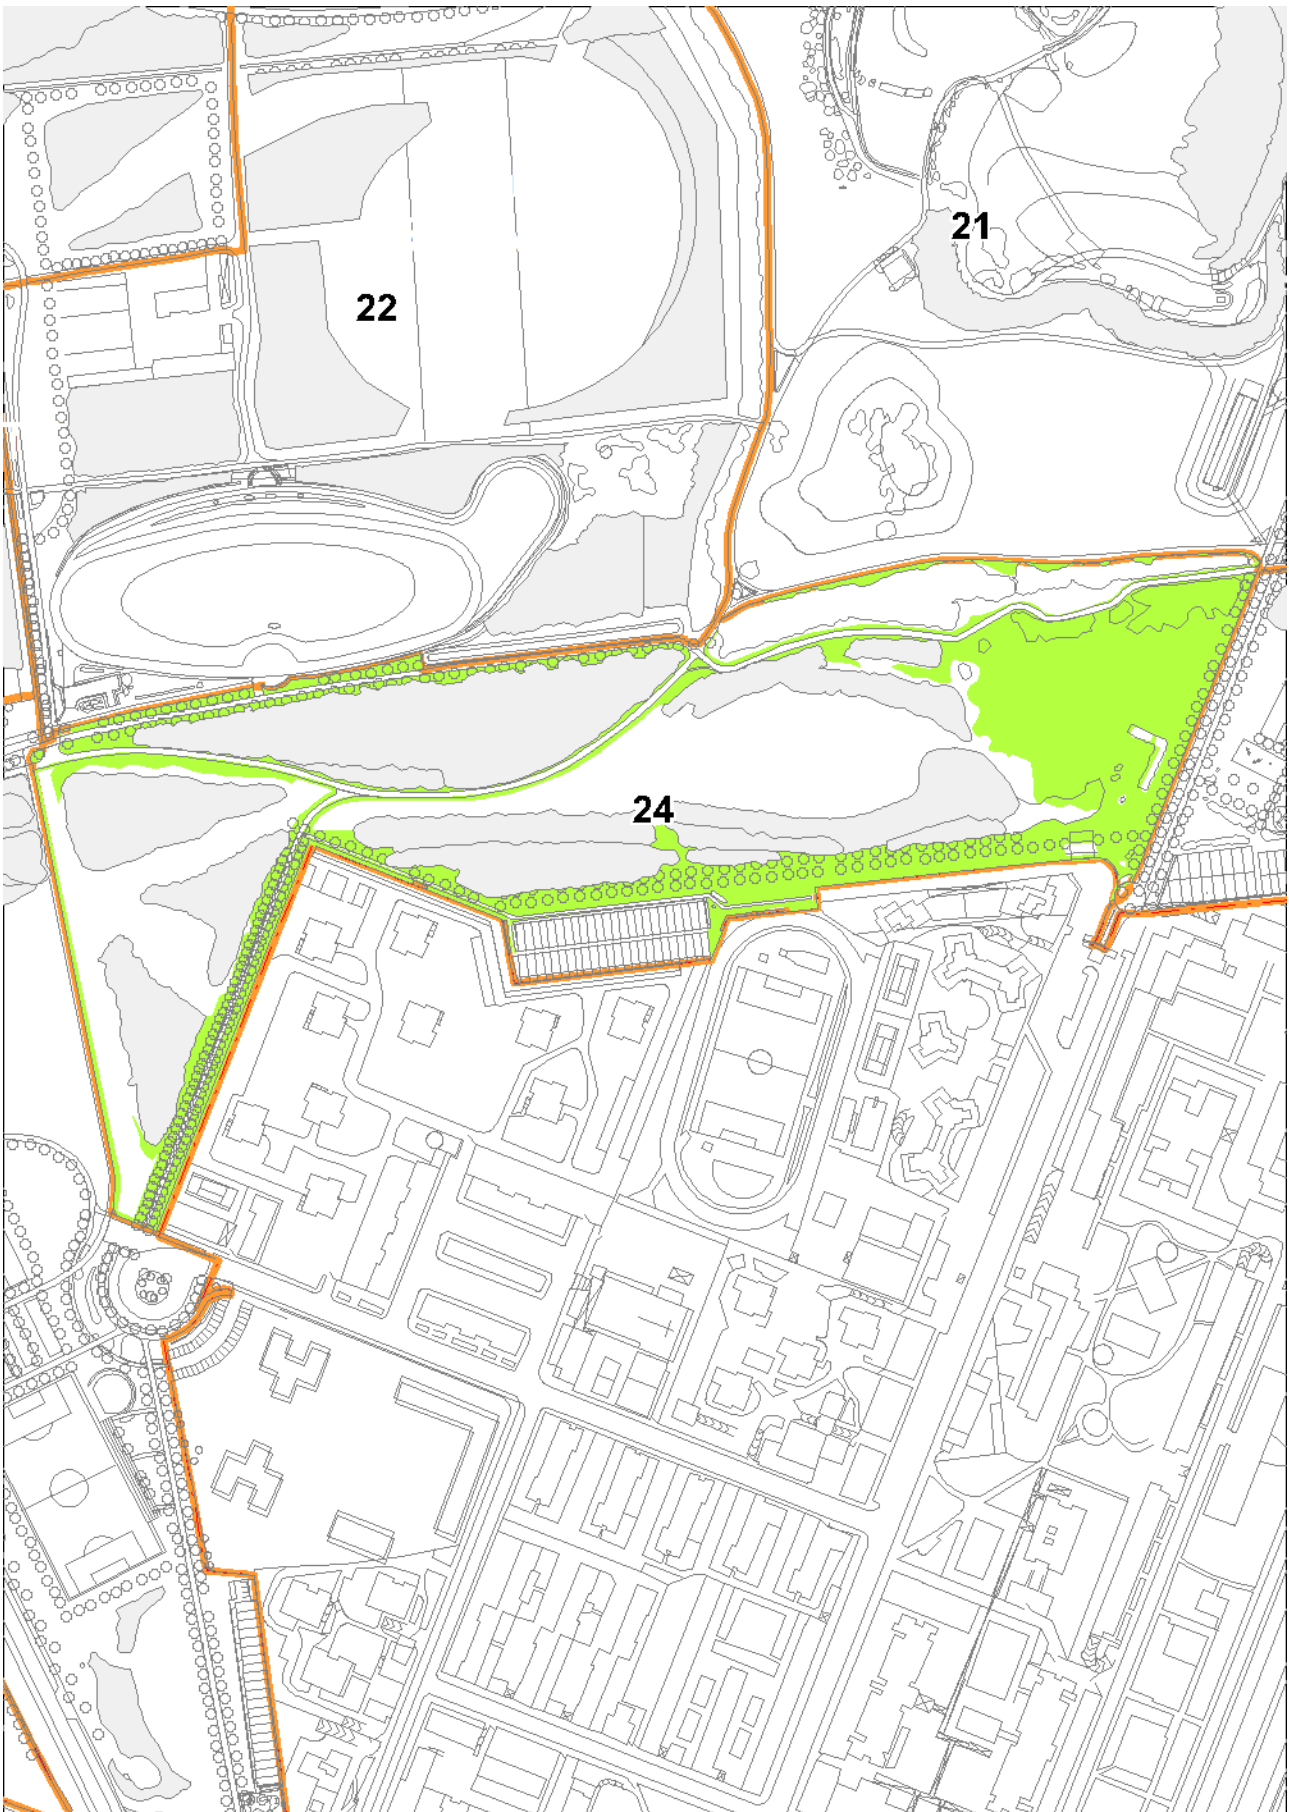

Planimetria generale prati

Zona 6 Ingresso Clerici

Zona 8 Boschi delle Famiglie

Zona 9 Via Turoldo

Zona10 Via Per Bresso

Zona 13 Tranvia Gorky

Zona 14 Centro Scolastico

Zona 16 Bunker Clerici

Zona 20 Lago Montagnetta

Zona 21 Montagnetta

Zona 22 Velodromo

Zona 23 Lago Bresso

Zona 24 Borromeo

Zona 25 Arezzo Empoli

Zona 26 Don Vercesi

Zona 27 Salto Del Gatto

Zona 28 Adriatico

Zona 31 Brusuglio

Zona 32 Ferrovie Nord

Zona 33 Lago Bruzzano

Zona 34 Ingresso Martinazzoli

Zona 35 Pasta Deledda

Zona 36 Giardini Della Scienza

Zona 38 Vasca Seveso

Zona 39 Via Comboni

Zona 40 Parco Di Bruzzano

Zona 41 Pasta Niguarda

Zona 42 Lago Niguarda

Zona 43 Cesari Ornato

Zona 44 Bisnati Interello

Zona 45 Bosisio Conti Biglia

Zona 46 Conti Biglia Fatti