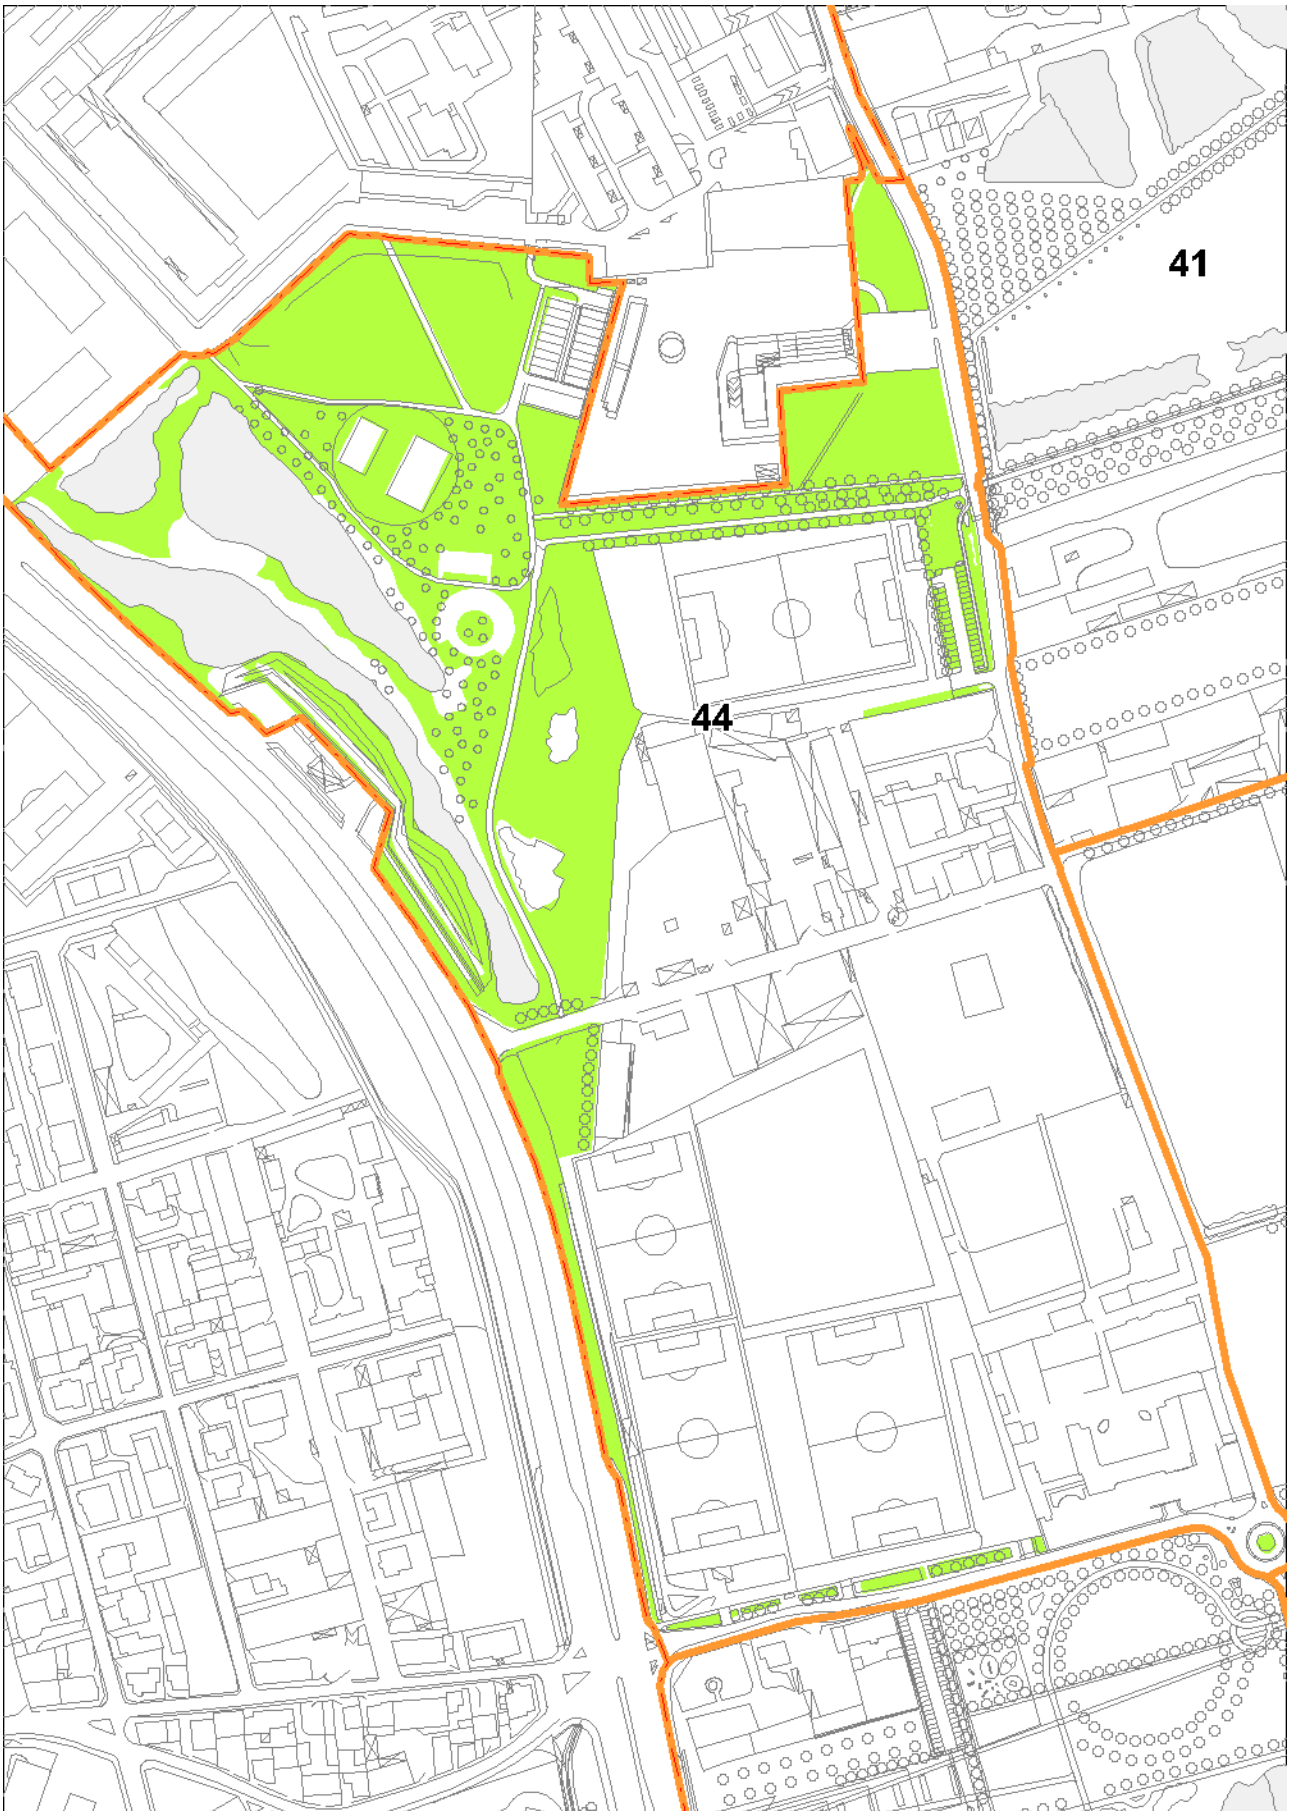

*Parco Nord Milano
Servizio Ambiente*

**SERVIZIO MANUTENZIONE AMBIENTE
ANNI 2021/2022/2023**

Lotto 1 Prati
CODICE CIG - 8612854FF3

PLANIMETRIE

GENNAIO 2021

Indice

Planimetria generale prati.....	3
Zona 6 Ingresso Clerici.....	4
Zona 8 Boschi delle Famiglie.....	5
Zona 9 Via Turollo.....	6
Zona10 Via Per Bresso.....	7
Zona 13 Tranvia Gorky.....	8
Zona 14 Centro Scolastico.....	9
Zona 16 Bunker Clerici.....	10
Zona 20 Lago Montagnetta.....	11
Zona 21 Montagnetta.....	12
Zona 22 Velodromo.....	13
Zona 23 Lago Bresso.....	14
Zona 24 Borromeo.....	15
Zona 25 Arezzo Empoli.....	16
Zona 26 Don Vercesi.....	17
Zona 27 Salto Del Gatto.....	18
Zona 28 Adriatico.....	19
Zona 31 Brusuglio.....	20
Zona 32 Ferrovie Nord.....	21
Zona 33 Lago Bruzzano.....	22
Zona 34 Ingresso Martinazzoli.....	23
Zona 35 Pasta Deledda.....	24
Zona 36 Giardini Della Scienza.....	25
Zona 38 Vasca Seveso.....	26
Zona 39 Via Comboni.....	27
Zona 40 Parco Di Bruzzano.....	28
Zona 41 Pasta Niguarda.....	29
Zona 42 Lago Niguarda.....	30
Zona 43 Cesari Ornato.....	31
Zona 44 Bisnati Interello.....	32
Zona 45 Bosisio Conti Biglia.....	33
Zona 46 Conti Biglia Fatti.....	34
Zona 47 Ex Vivaio.....	35
Zona 48 Majorana Pronto Soccorso.....	36
Zona 49 Fermi Moreschi.....	37

Planimetria generale prati

Zona 6 Ingresso Clerici

Zona 8 Boschi delle Famiglie

Zona 9 Via Turoldo

Zona10 Via Per Bresso

Zona 13 Tranvia Gorky

Zona 14 Centro Scolastico

Zona 16 Bunker Clerici

Zona 20 Lago Montagnetta

Zona 21 Montagnetta

Zona 22 Velodromo

Zona 23 Lago Bresso

Zona 24 Borromeo

Zona 25 Arezzo Empoli

Zona 26 Don Vercesi

Zona 27 Salto Del Gatto

Zona 39 Via Comboni

Zona 40 Parco Di Bruzzano

Zona 41 Pasta Niguarda

Zona 42 Lago Niguarda

Zona 43 Cesari Ornato

Zona 44 Bisnati Interello

Zona 45 Bosisio Conti Biglia

Zona 46 Conti Biglia Fatti