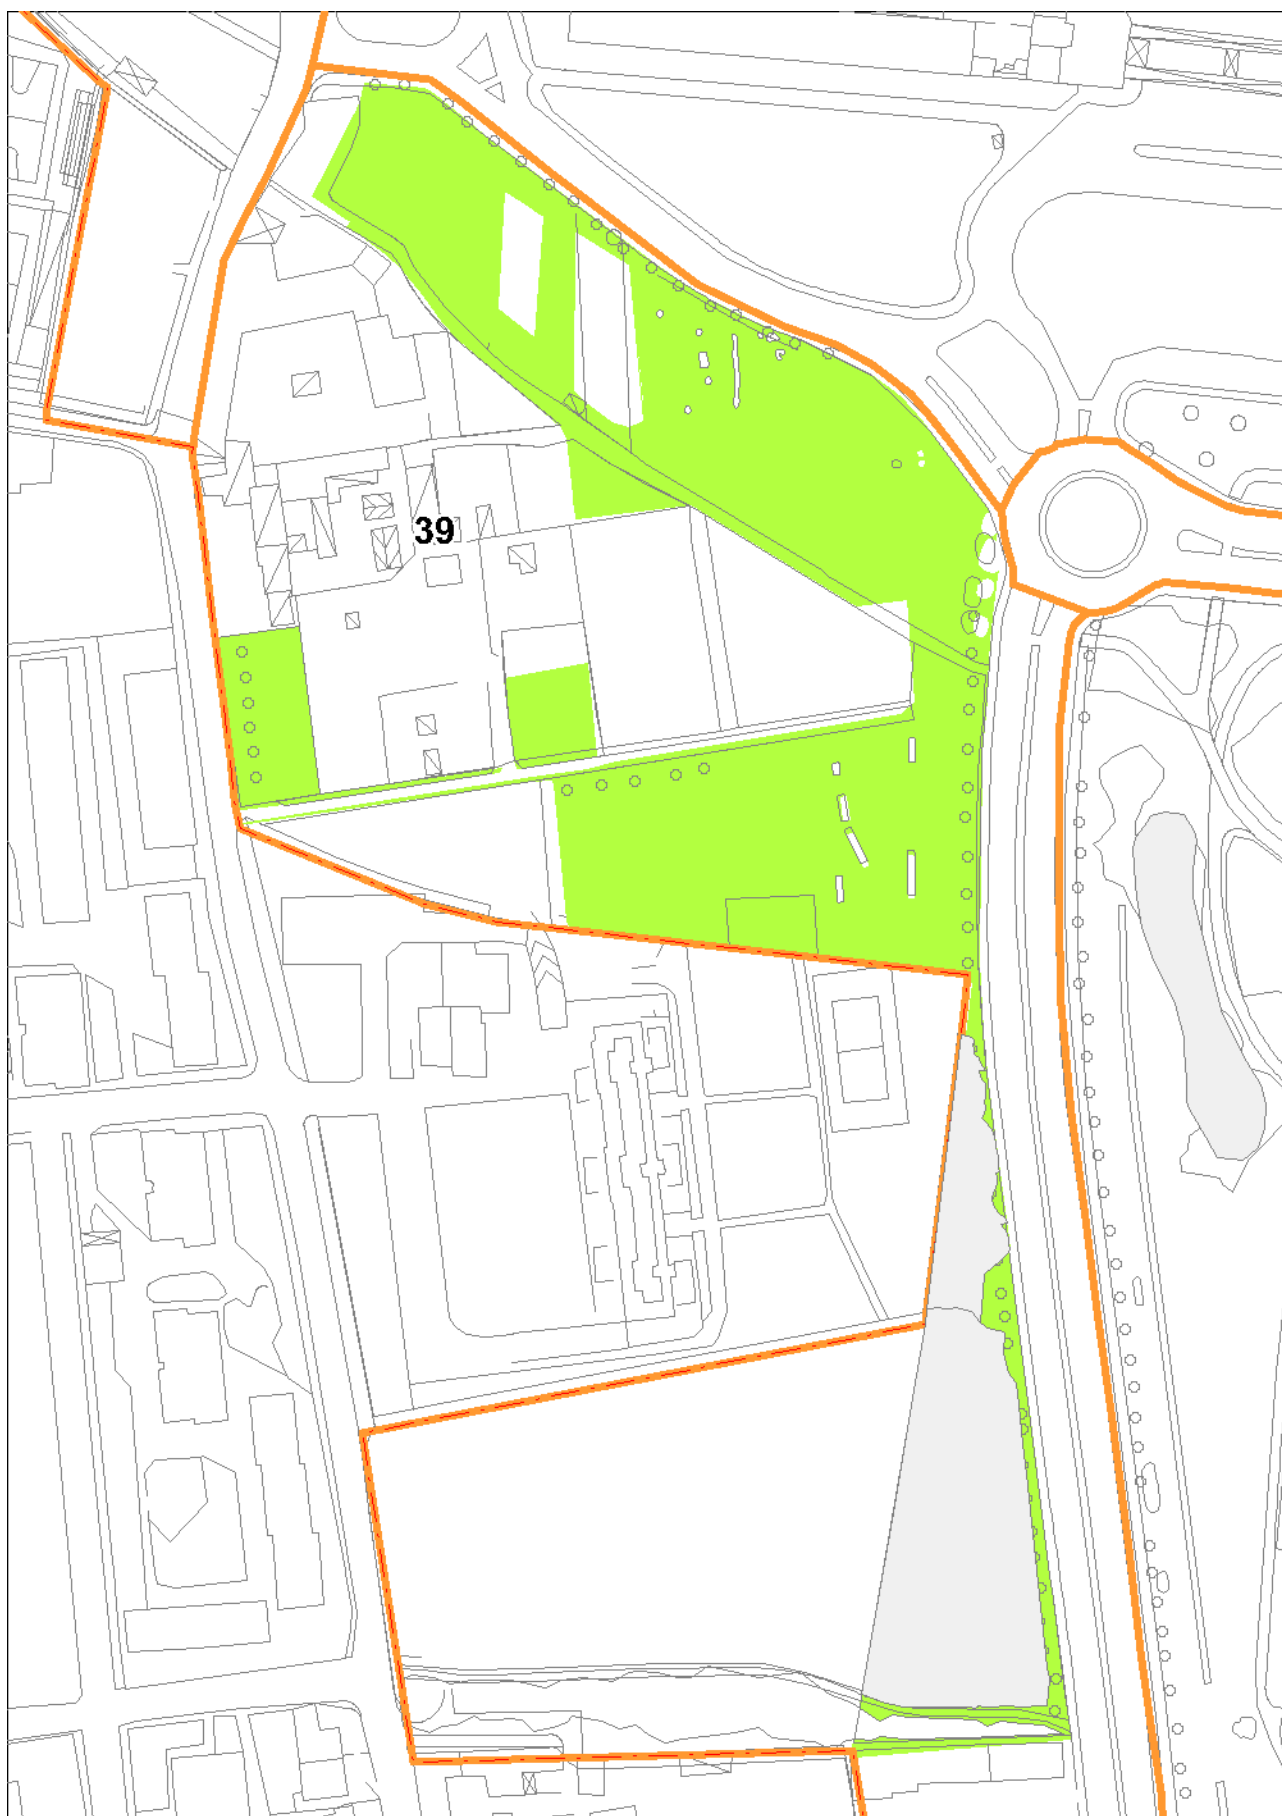

Planimetria generale prati

Zona 6 Ingresso Clerici

Zona 8 Boschi delle Famiglie

Zona 9 Via Turoldo

Zona10 Via Per Bresso

Zona 13 Tranvia Gorky

Zona 14 Centro Scolastico

Zona 16 Bunker Clerici

Zona 20 Lago Montagnetta

Zona 21 Montagnetta

Zona 22 Velodromo

Zona 23 Lago Bresso

Zona 24 Borromeo

Zona 25 Arezzo Empoli

Zona 26 Don Vercesi

Zona 27 Salto Del Gatto

Zona 28 Adriatico

Zona 31 Brusuglio

Zona 32 Ferrovie Nord

Zona 33 Lago Bruzzano

Zona 34 Ingresso Martinazzoli

Zona 35 Pasta Deledda

Zona 36 Giardini Della Scienza

Zona 38 Vasca Seveso

Zona 39 Via Comboni

Zona 40 Parco Di Bruzzano

Zona 41 Pasta Niguarda

Zona 42 Lago Niguarda

Zona 43 Cesari Ornato

Zona 44 Bisnati Interello

Zona 45 Bosisio Conti Biglia

Zona 46 Conti Biglia Fatti