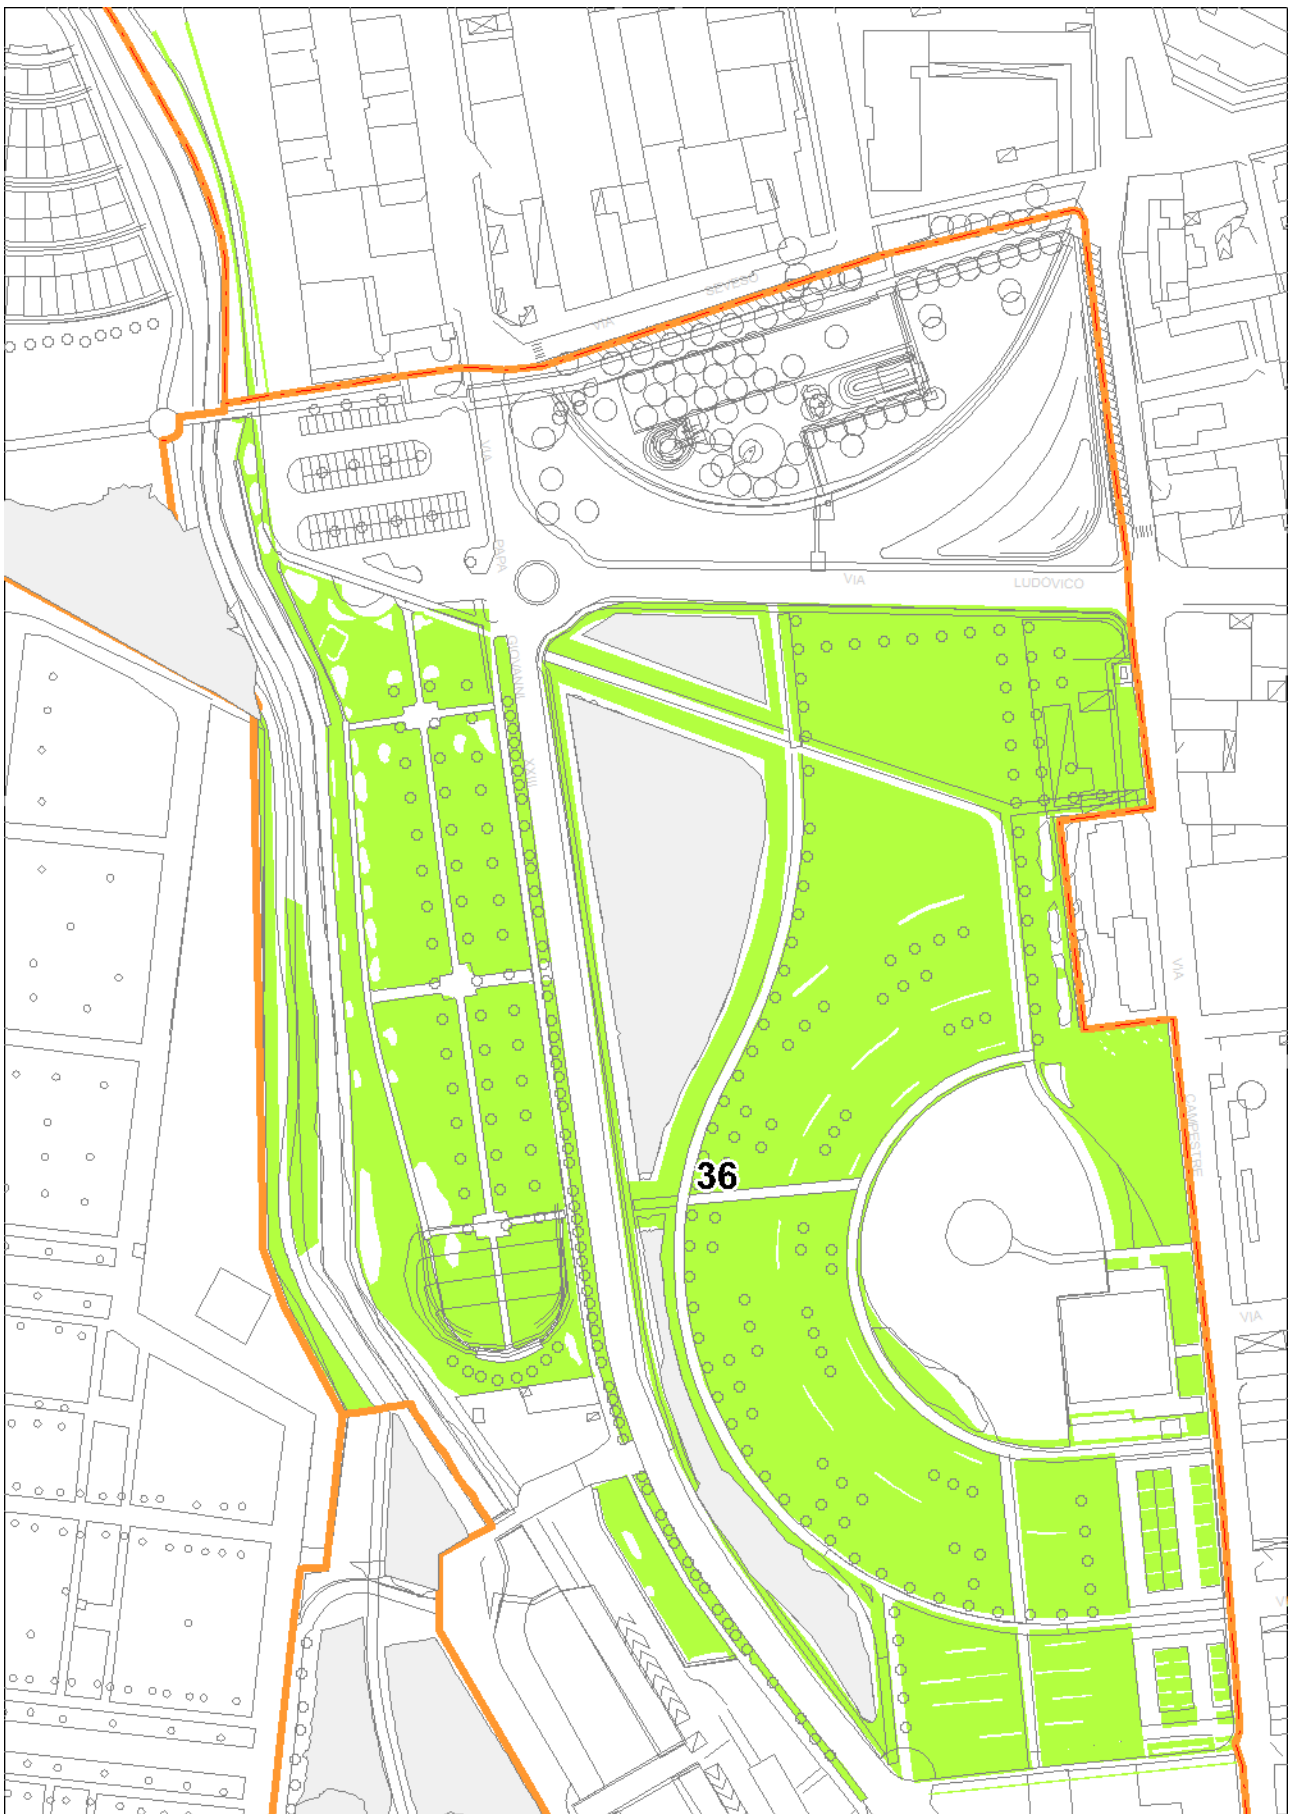

*Parco Nord Milano
Servizio Ambiente*

**SERVIZIO MANUTENZIONE AMBIENTE
ANNI 2021/2022/2023**

Lotto 1 Prati
CODICE CIG - 8612854FF3

PLANIMETRIE

GENNAIO 2021

Indice

Planimetria generale prati.....	3
Zona 6 Ingresso Clerici.....	4
Zona 8 Boschi delle Famiglie.....	5
Zona 9 Via Turollo.....	6
Zona10 Via Per Bresso.....	7
Zona 13 Tranvia Gorky.....	8
Zona 14 Centro Scolastico.....	9
Zona 16 Bunker Clerici.....	10
Zona 20 Lago Montagnetta.....	11
Zona 21 Montagnetta.....	12
Zona 22 Velodromo.....	13
Zona 23 Lago Bresso.....	14
Zona 24 Borromeo.....	15
Zona 25 Arezzo Empoli.....	16
Zona 26 Don Vercesi.....	17
Zona 27 Salto Del Gatto.....	18
Zona 28 Adriatico.....	19
Zona 31 Brusuglio.....	20
Zona 32 Ferrovie Nord.....	21
Zona 33 Lago Bruzzano.....	22
Zona 34 Ingresso Martinazzoli.....	23
Zona 35 Pasta Deledda.....	24
Zona 36 Giardini Della Scienza.....	25
Zona 38 Vasca Seveso.....	26
Zona 39 Via Comboni.....	27
Zona 40 Parco Di Bruzzano.....	28
Zona 41 Pasta Niguarda.....	29
Zona 42 Lago Niguarda.....	30
Zona 43 Cesari Ornato.....	31
Zona 44 Bisnati Interello.....	32
Zona 45 Bosisio Conti Biglia.....	33
Zona 46 Conti Biglia Fatti.....	34
Zona 47 Ex Vivaio.....	35
Zona 48 Majorana Pronto Soccorso.....	36
Zona 49 Fermi Moreschi.....	37

Planimetria generale prati

Zona 6 Ingresso Clerici

Zona 8 Boschi delle Famiglie

Zona 9 Via Turoldo

Zona10 Via Per Bresso

Zona 13 Tranvia Gorky

Zona 14 Centro Scolastico

Zona 16 Bunker Clerici

Zona 20 Lago Montagnetta

Zona 21 Montagnetta

Zona 22 Velodromo

Zona 23 Lago Bresso

Zona 24 Borromeo

Zona 25 Arezzo Empoli

Zona 26 Don Vercesi

Zona 27 Salto Del Gatto

Zona 28 Adriatico

Zona 31 Brusuglio

Zona 32 Ferrovie Nord

Zona 33 Lago Bruzzano

Zona 34 Ingresso Martinazzoli

Zona 35 Pasta Deledda

Zona 36 Giardini Della Scienza

Zona 38 Vasca Seveso