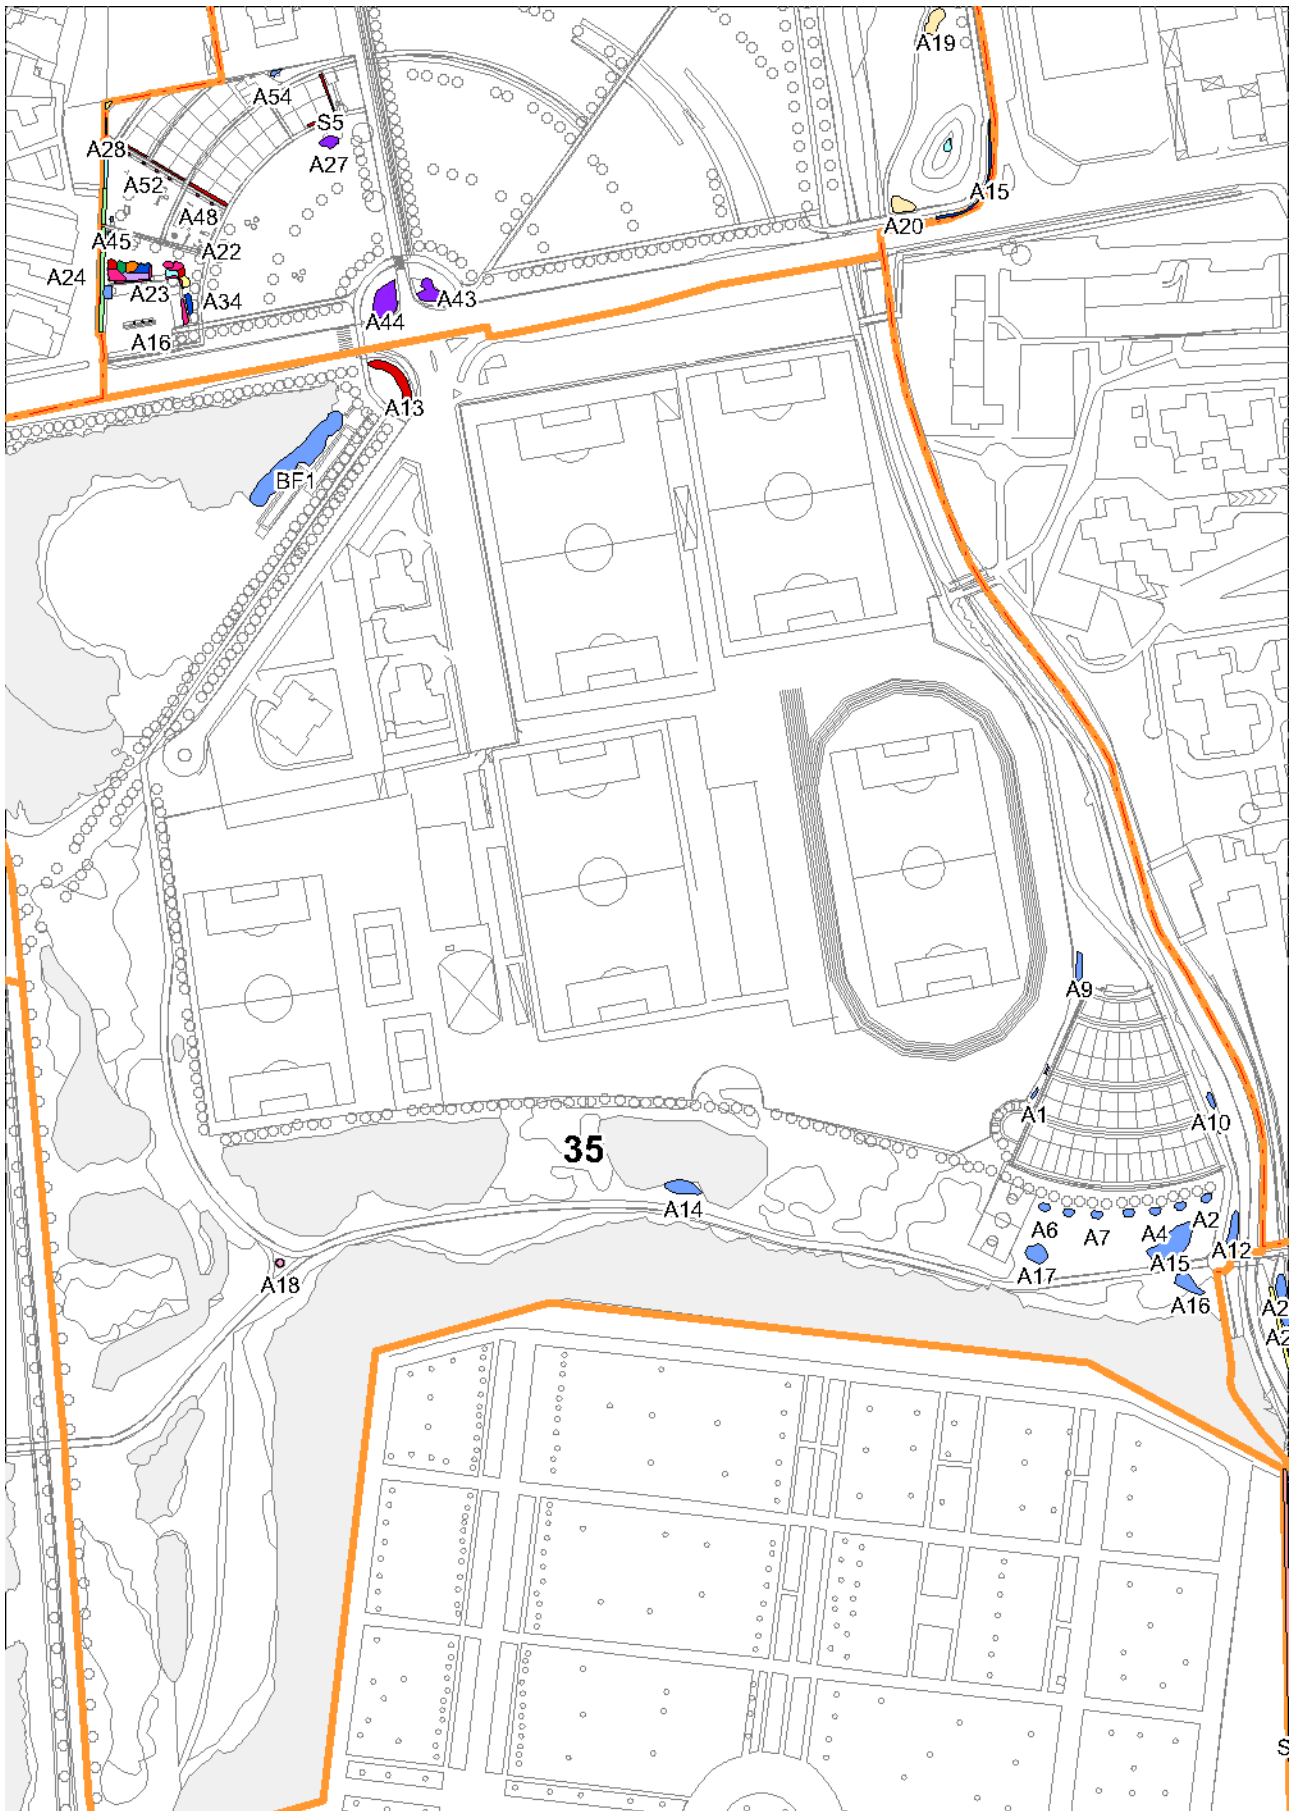

Planimetria generale arbusti, siepi e barriere ornamentali-forestali

Zona 1 Cascina Sede Parco

Zona 2 Boschi Nord Cascina

Zona 3 Lago Cinisello

Zona 4 Primo Lotto

Zona 5 Secondo Lotto

Zona 6 Ingresso Clerici

Zona 20 Lago Montagnetta

Zona 21 Montagnetta

Zona 22 Velodromo

Zona 23 Lago Bresso

Zona 24 Borromeo

Zona 25 Arezzo Empoli

Zona 26 Don Vercesi

Zona 27 Salto Del Gatto

Zona 28 Adriatico

Zona 30 Villa Manzoni

Zona 33 Lago Bruzzano

Zona 35 Pasta Deledda

Zona 36 Giardini Della Scienza

Zona 37 Cimitero Bruzzano

Zona 38 Vasca Seveso

Zona 39 Via Comboni

Zona 40 Parco Di Bruzzano

Zona 41 Pasta Niguarda

Zona 42 Lago Niguarda

Zona 43 Cesari Ornato

Zona 44 Bisnati Interello

Zona 45 Bosisio Conti Biglia

Zona 46 Conti Biglia Faiti

Zona 47 Ex Vivaio