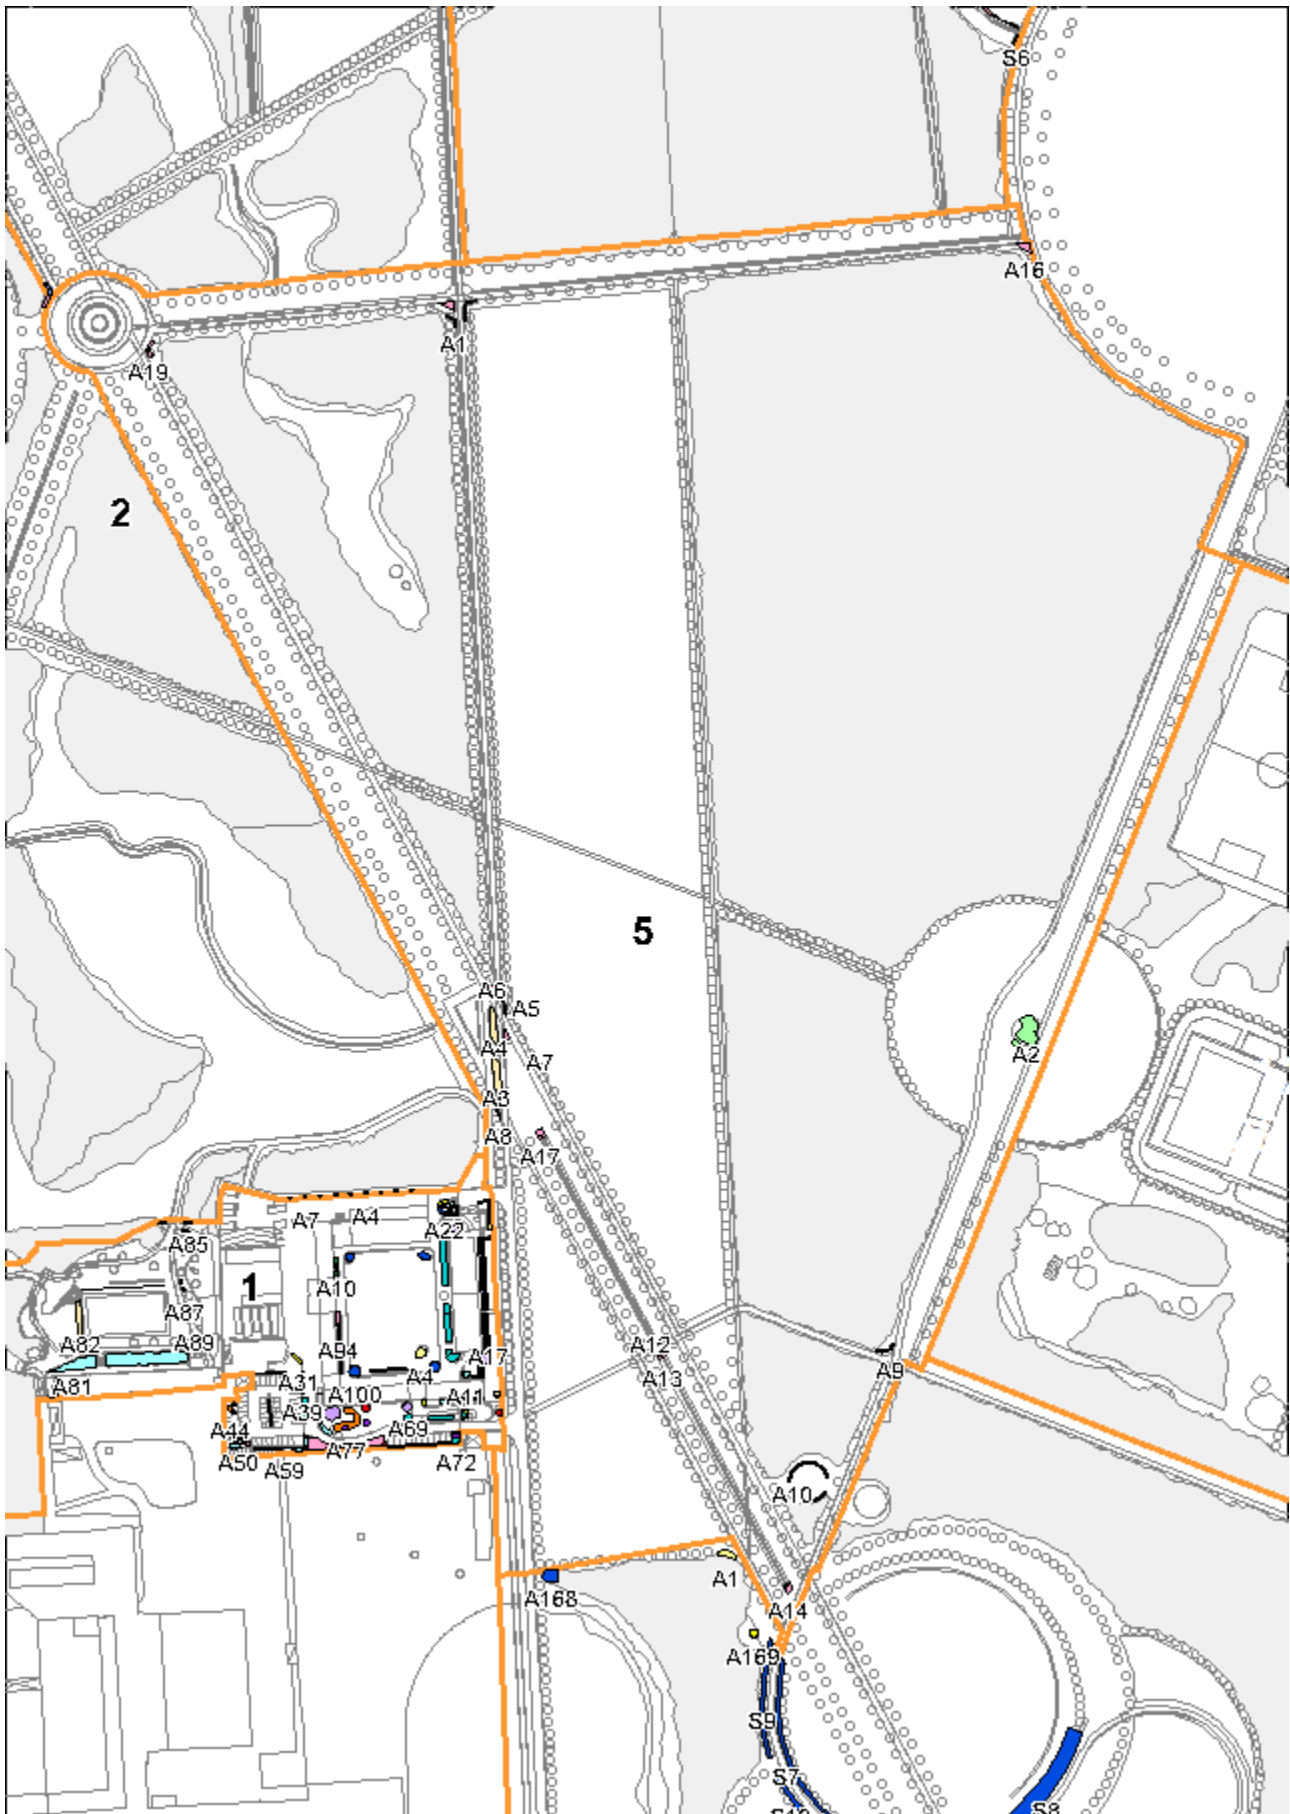

Planimetria generale arbusti, siepi e barriere ornamentali-forestali

Zona 1 Cascina Sede Parco

Zona 2 Boschi Nord Cascina

Zona 3 Lago Cinisello

Zona 4 Primo Lotto

Zona 5 Secondo Lotto

Zona 6 Ingresso Clerici

Zona 7 Rotonda Querce Rosse

Zona 8 Boschi delle Famiglie

Zona 9 Via Turoldo

Zona10 Via Per Bresso

Zona 13 Tranvia Gorky

Zona 14 Centro Scolastico

Zona 16 Bunker Clerici

Zona 19 Torretta

Zona 20 Lago Montagnetta

Zona 21 Montagnetta

Zona 22 Velodromo

Zona 23 Lago Bresso

Zona 24 Borromeo

Zona 25 Arezzo Empoli

Zona 26 Don Vercesi

Zona 27 Salto Del Gatto

Zona 28 Adriatico

Zona 30 Villa Manzoni

Zona 33 Lago Bruzzano

Zona 35 Pasta Deledda

Zona 36 Giardini Della Scienza

Zona 37 Cimitero Bruzzano

Zona 38 Vasca Seveso

Zona 39 Via Comboni