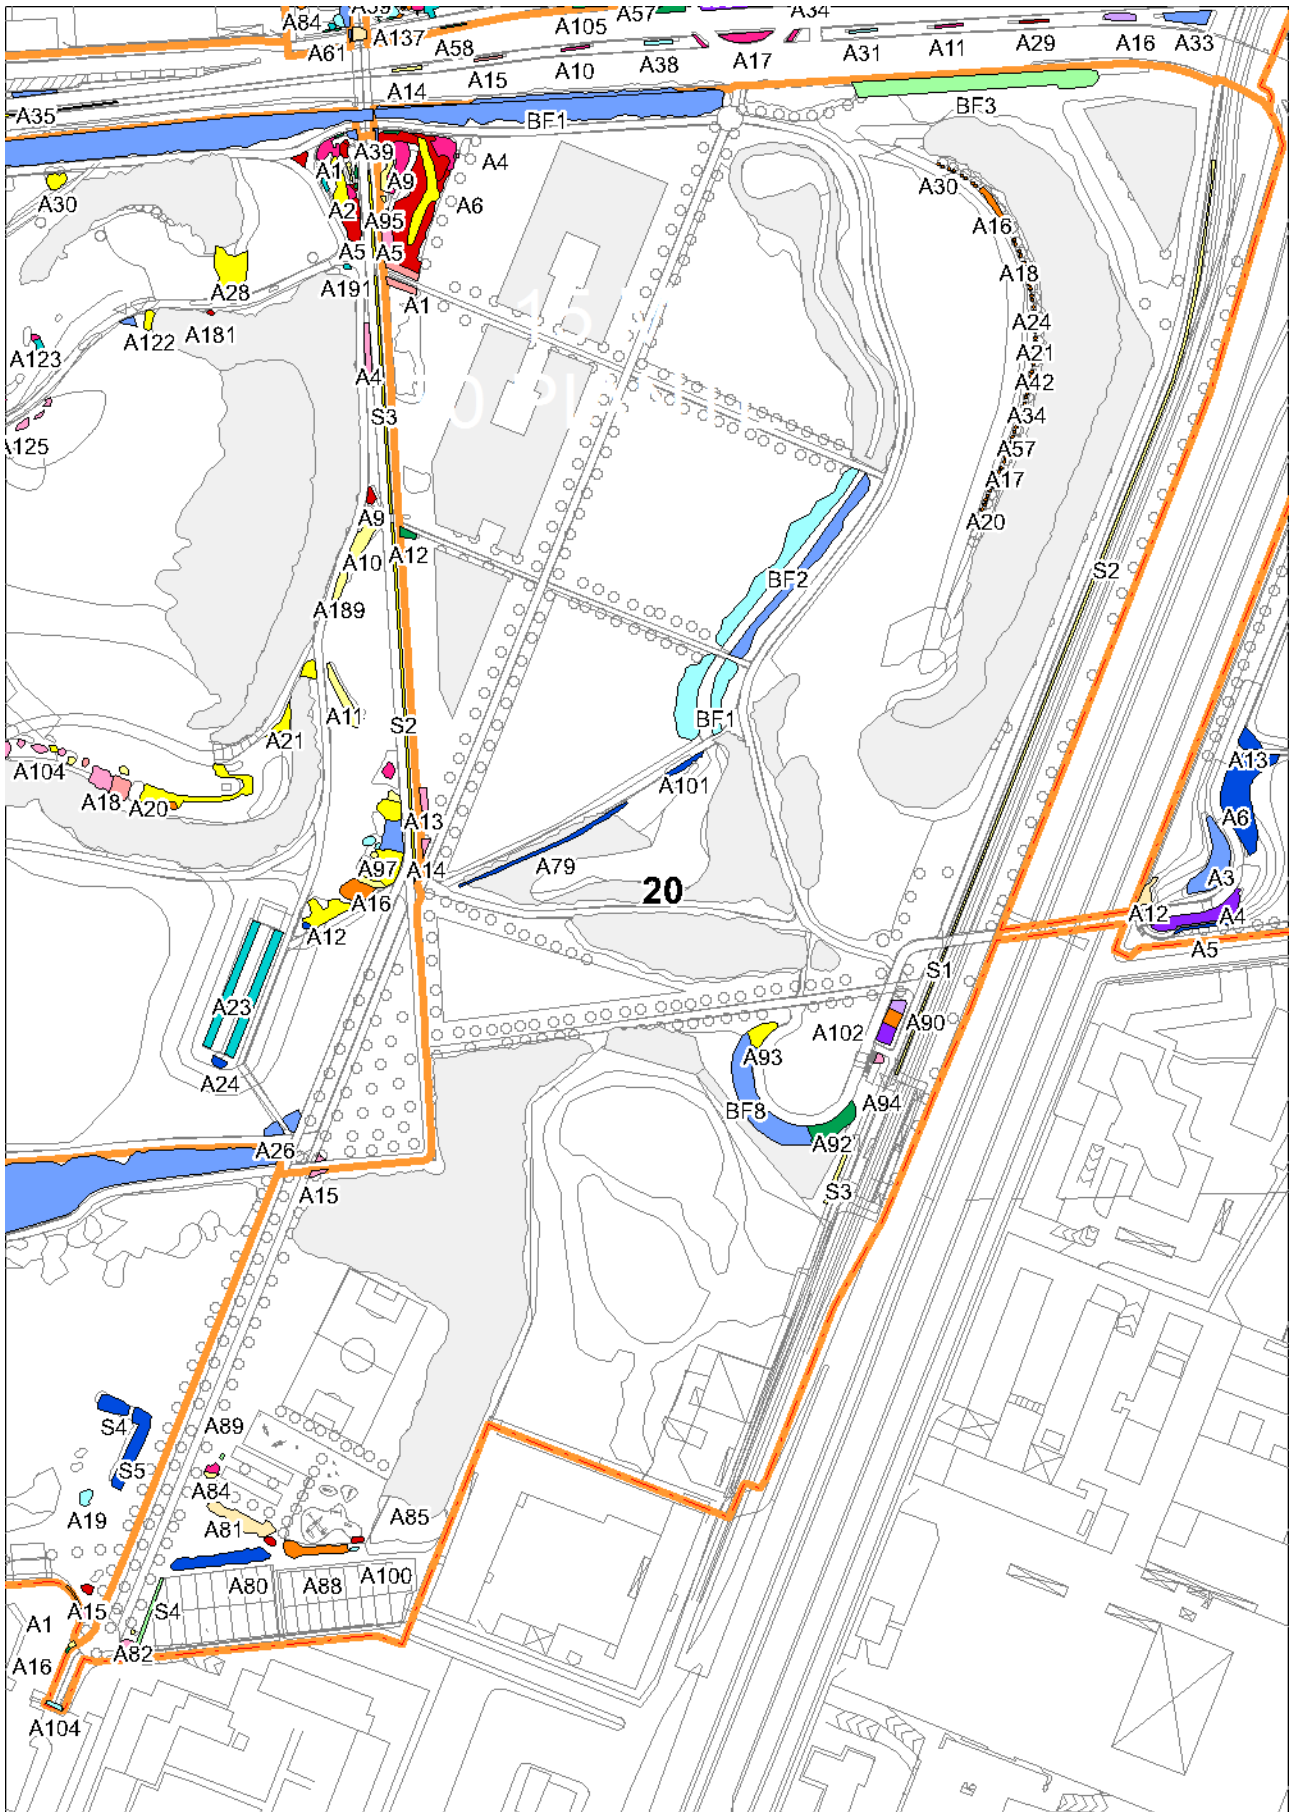

Planimetria generale arbusti, siepi e barriere ornamentali-forestali

Zona 1 Cascina Sede Parco

Zona 2 Boschi Nord Cascina

Zona 3 Lago Cinisello

Zona 4 Primo Lotto

Zona 5 Secondo Lotto

Zona 6 Ingresso Clerici

Zona 7 Rotonda Querce Rosse

Zona 8 Boschi delle Famiglie

Zona 9 Via Turoldo

Zona10 Via Per Bresso

Zona 13 Tranvia Gorky

Zona 14 Centro Scolastico

Zona 16 Bunker Clerici

Zona 19 Torretta

Zona 20 Lago Montagnetta

Zona 21 Montagnetta

Zona 22 Velodromo

Zona 23 Lago Bresso

Zona 24 Borromeo

Zona 25 Arezzo Empoli

Zona 26 Don Vercesi

Zona 27 Salto Del Gatto

Zona 28 Adriatico

Zona 30 Villa Manzoni

Zona 33 Lago Bruzzano

Zona 35 Pasta Deledda

Zona 36 Giardini Della Scienza

Zona 37 Cimitero Bruzzano

Zona 38 Vasca Seveso

Zona 39 Via Comboni