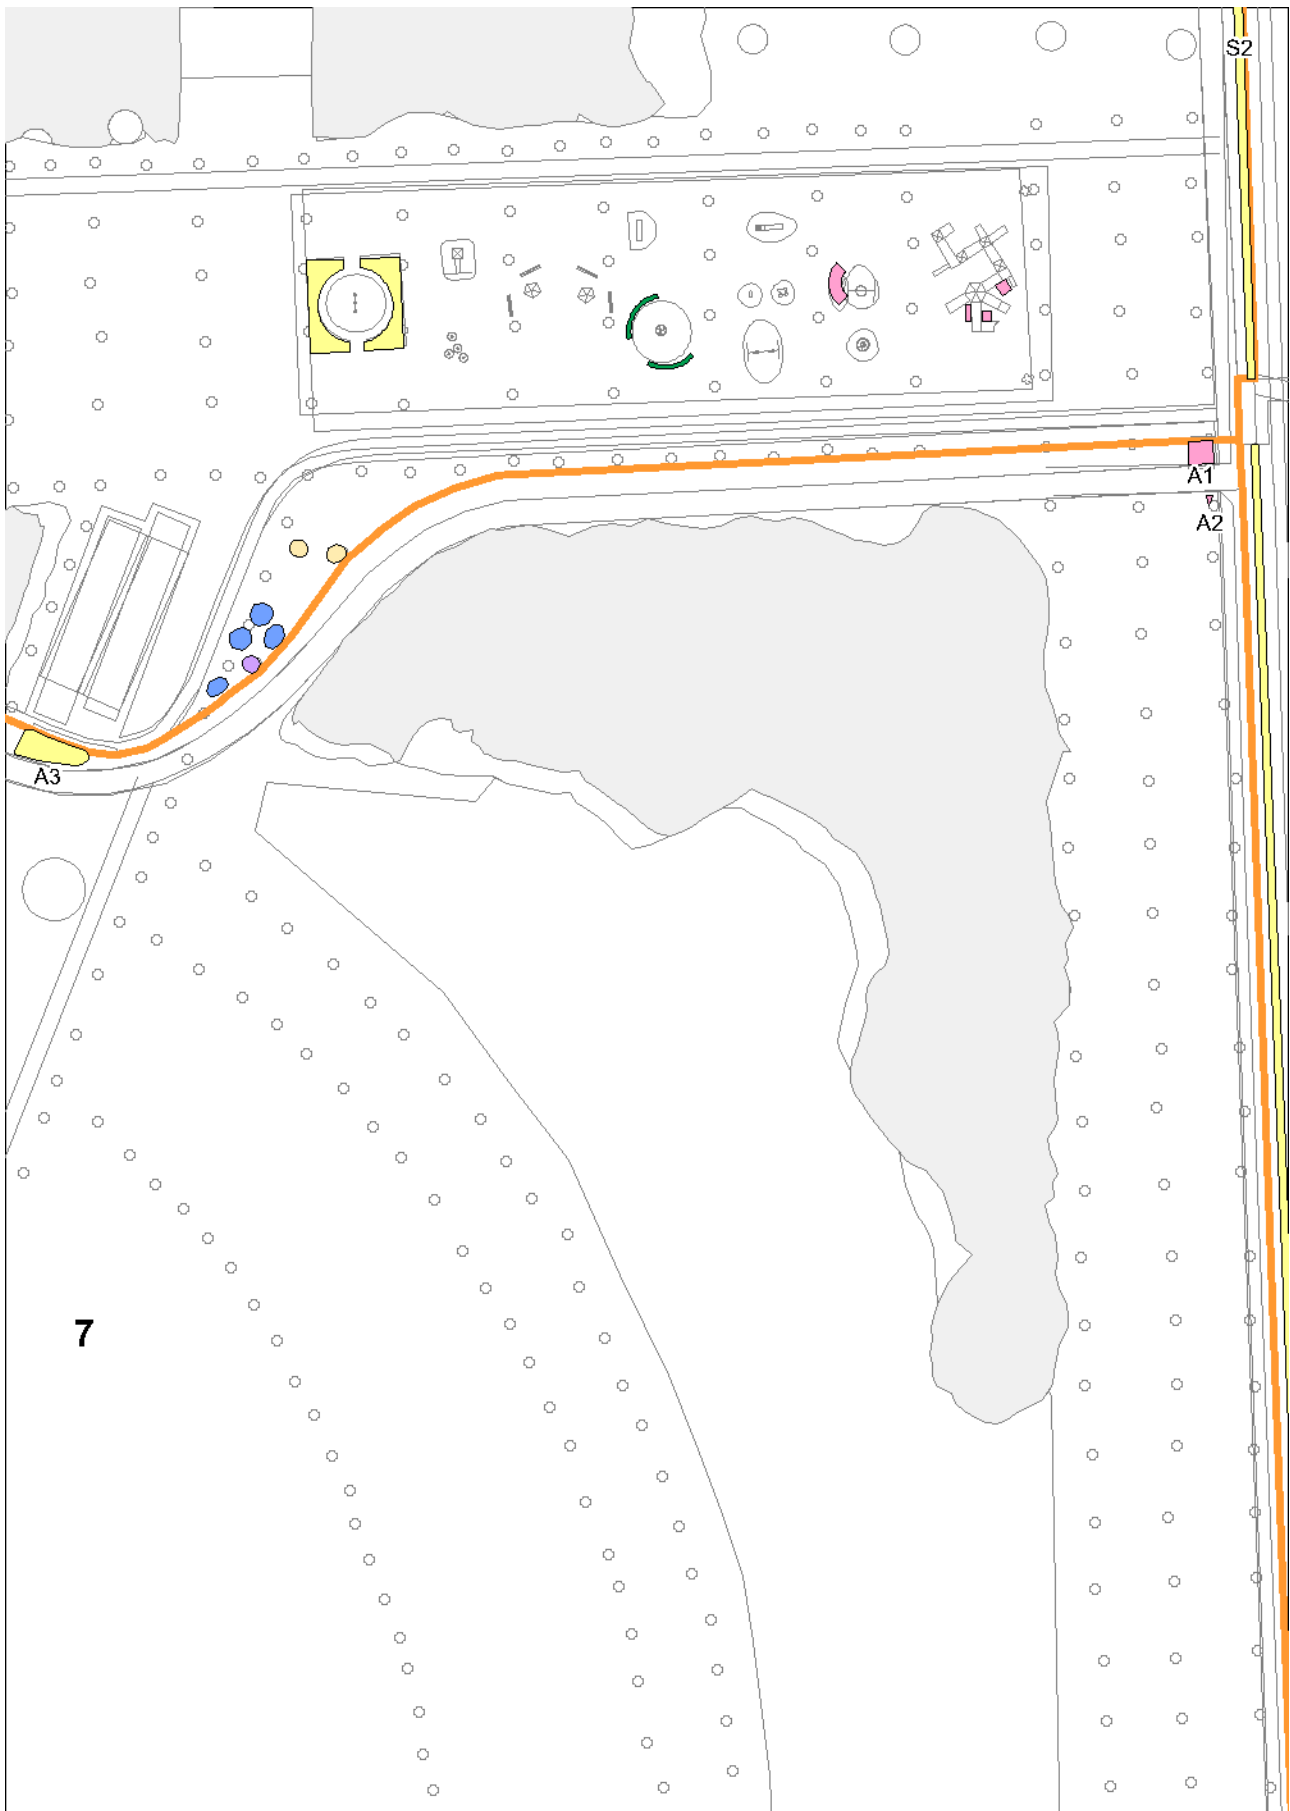

Planimetria generale arbusti, siepi e barriere ornamentali-forestali

Zona 1 Cascina Sede Parco

Zona 2 Boschi Nord Cascina

Zona 3 Lago Cinisello

Zona 4 Primo Lotto

Zona 5 Secondo Lotto

Zona 6 Ingresso Clerici

Zona 7 Rotonda Querce Rosse

Zona 8 Boschi delle Famiglie

Zona 9 Via Turoldo

Zona10 Via Per Bresso

Zona 13 Tranvia Gorky

Zona 14 Centro Scolastico

Zona 16 Bunker Clerici

Zona 19 Torretta

Zona 20 Lago Montagnetta

Zona 21 Montagnetta

Zona 22 Velodromo

Zona 23 Lago Bresso

Zona 24 Borromeo

Zona 25 Arezzo Empoli

Zona 26 Don Vercesi

Zona 27 Salto Del Gatto

Zona 28 Adriatico

Zona 30 Villa Manzoni

Zona 33 Lago Bruzzano

Zona 35 Pasta Deledda

Zona 36 Giardini Della Scienza

Zona 37 Cimitero Bruzzano

Zona 38 Vasca Seveso

Zona 39 Via Comboni