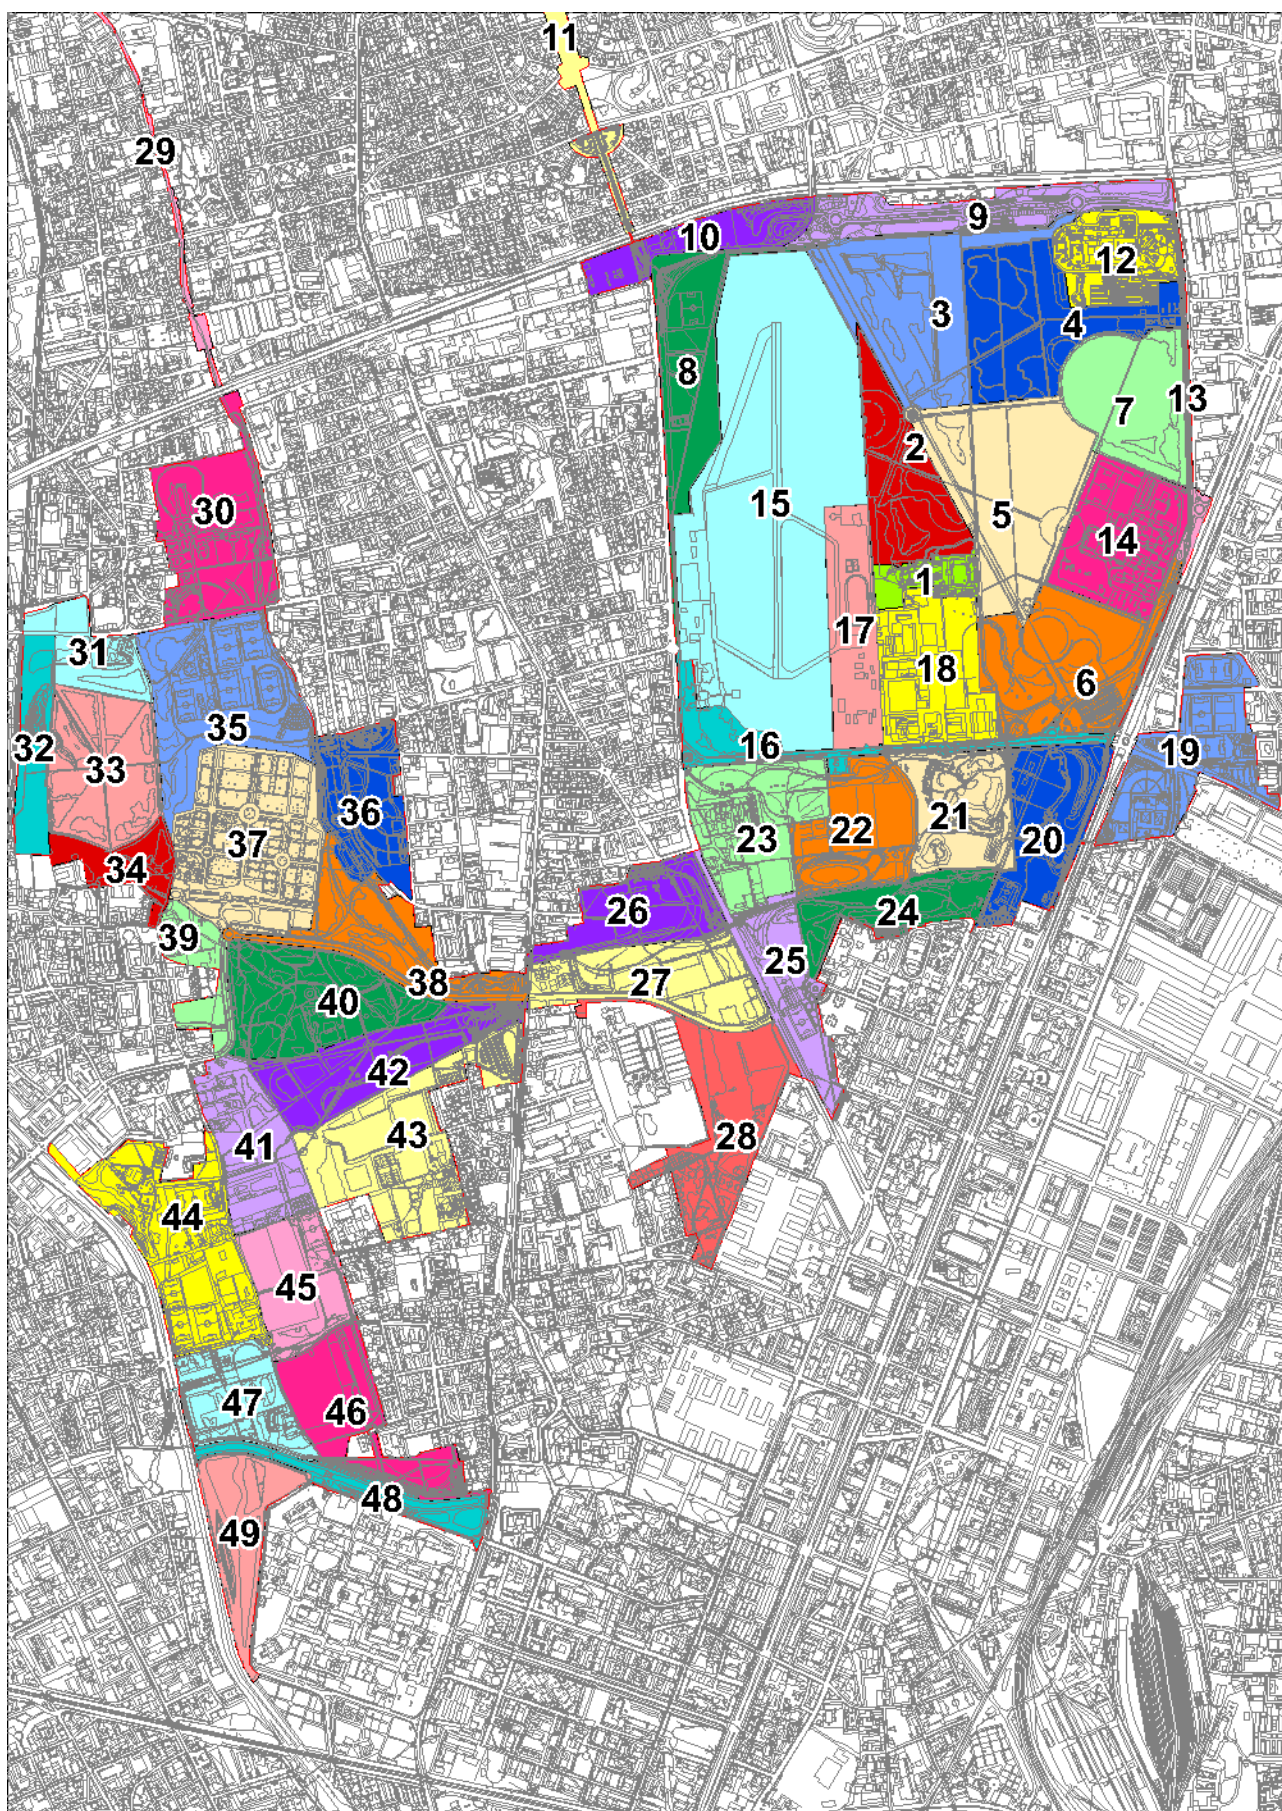

Planimetria generale arbusti, siepi e barriere ornamentali-forestali

Zona 1 Cascina Sede Parco

Zona 2 Boschi Nord Cascina

Zona 3 Lago Cinisello

Zona 4 Primo Lotto

Zona 5 Secondo Lotto

Zona 6 Ingresso Clerici

Zona 7 Rotonda Querce Rosse

Zona 8 Boschi delle Famiglie

Zona 9 Via Turoldo

Zona10 Via Per Bresso

Zona 13 Tranvia Gorky

Zona 14 Centro Scolastico

Zona 16 Bunker Clerici

Zona 19 Torretta

Zona 20 Lago Montagnetta

Zona 21 Montagnetta

Zona 22 Velodromo

Zona 23 Lago Bresso

Zona 24 Borromeo

Zona 25 Arezzo Empoli

Zona 26 Don Vercesi

Zona 27 Salto Del Gatto

Zona 28 Adriatico

Zona 30 Villa Manzoni

Zona 33 Lago Bruzzano

Zona 35 Pasta Deledda

Zona 36 Giardini Della Scienza

Zona 37 Cimitero Bruzzano

Zona 38 Vasca Seveso

Zona 39 Via Comboni