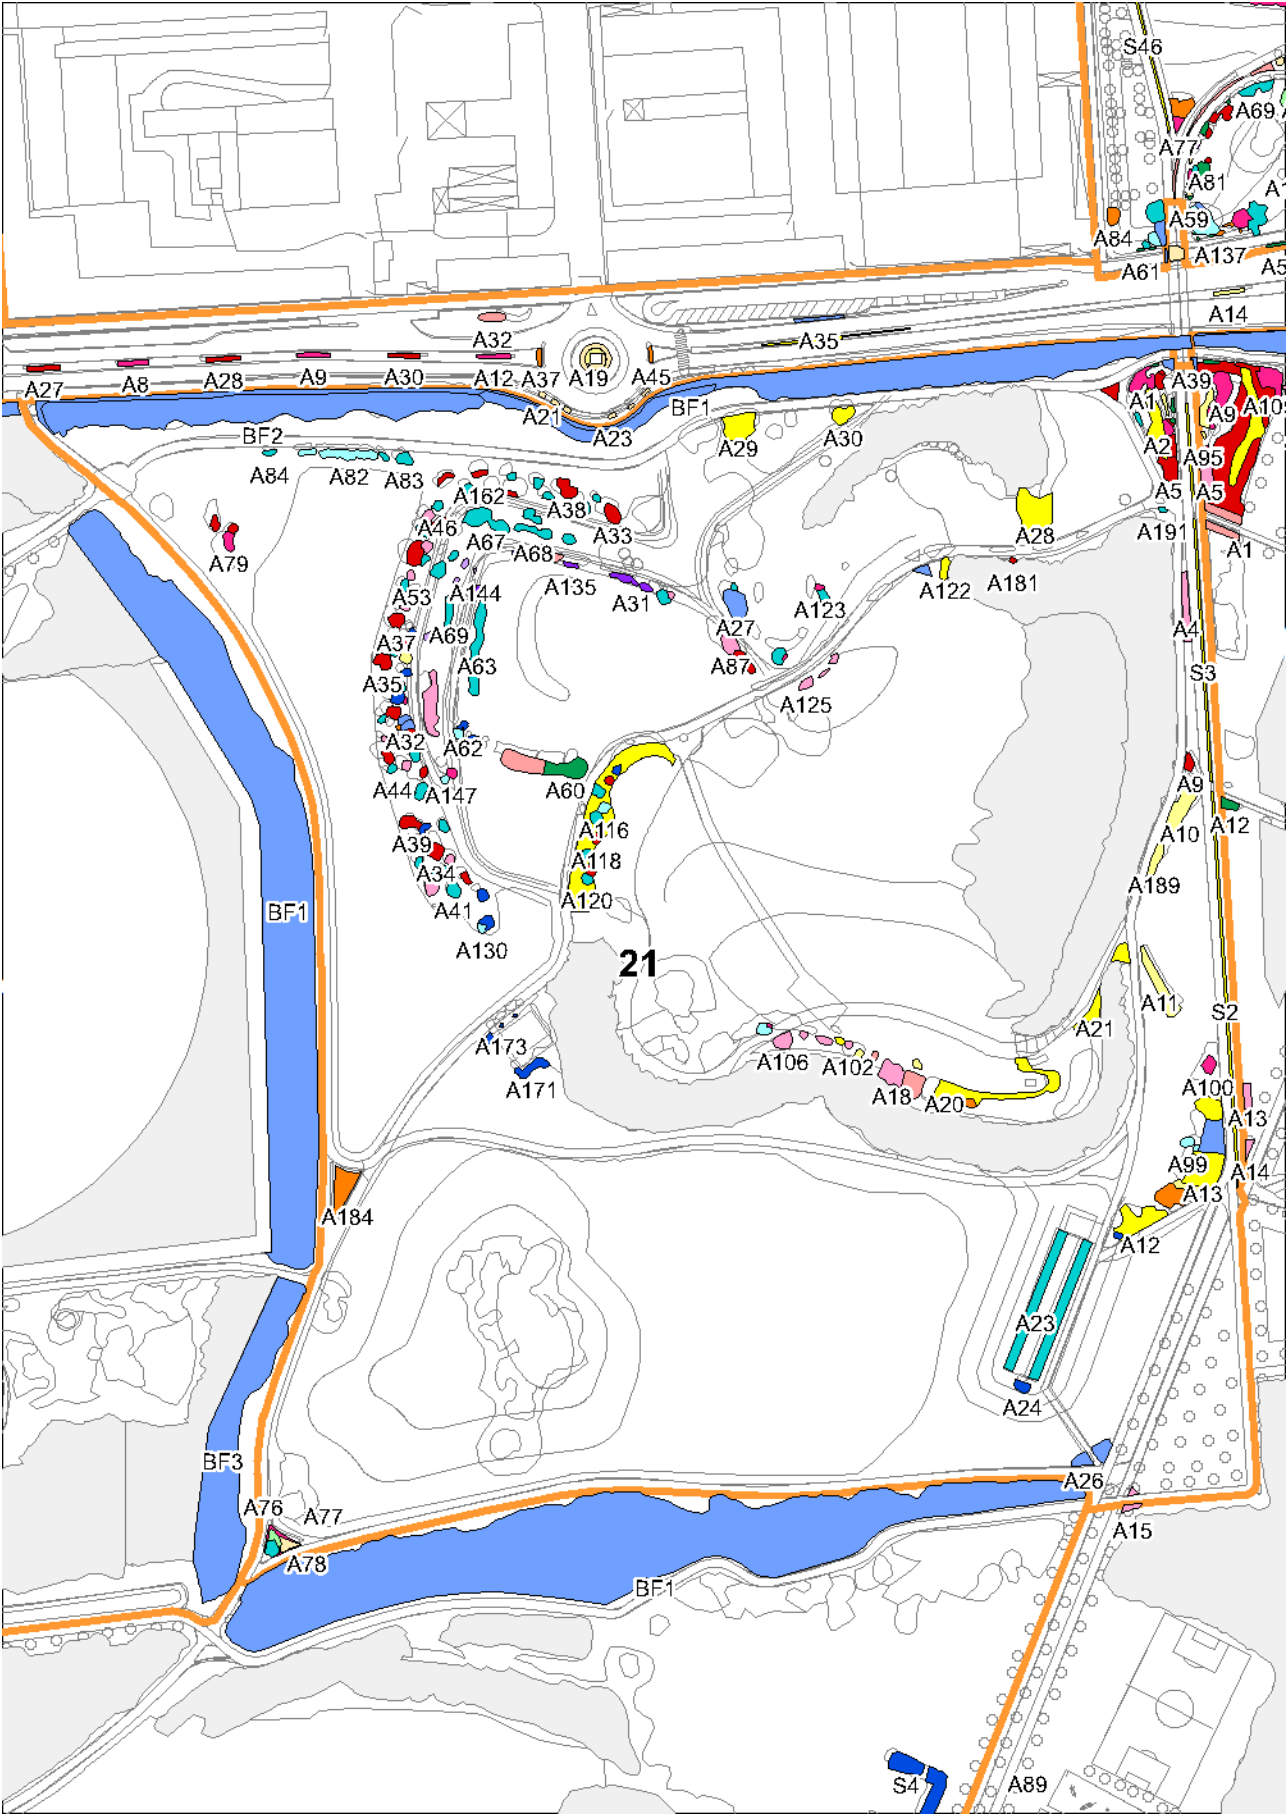

Planimetria generale arbusti, siepi e barriere ornamentali-forestali

Zona 1 Cascina Sede Parco

Zona 2 Boschi Nord Cascina

Zona 3 Lago Cinisello

Zona 4 Primo Lotto

Zona 5 Secondo Lotto

Zona 6 Ingresso Clerici

Zona 7 Rotonda Querce Rosse

Zona 8 Boschi delle Famiglie

Zona 9 Via Turoldo

Zona10 Via Per Bresso

Zona 13 Tranvia Gorky

Zona 14 Centro Scolastico

Zona 16 Bunker Clerici

Zona 19 Torretta

Zona 20 Lago Montagnetta

Zona 21 Montagnetta

Zona 22 Velodromo

Zona 23 Lago Bresso

Zona 24 Borromeo

Zona 25 Arezzo Empoli

Zona 26 Don Vercesi

Zona 27 Salto Del Gatto

Zona 28 Adriatico

Zona 30 Villa Manzoni

Zona 33 Lago Bruzzano

Zona 35 Pasta Deledda

Zona 36 Giardini Della Scienza

Zona 37 Cimitero Bruzzano

Zona 38 Vasca Seveso

Zona 39 Via Comboni