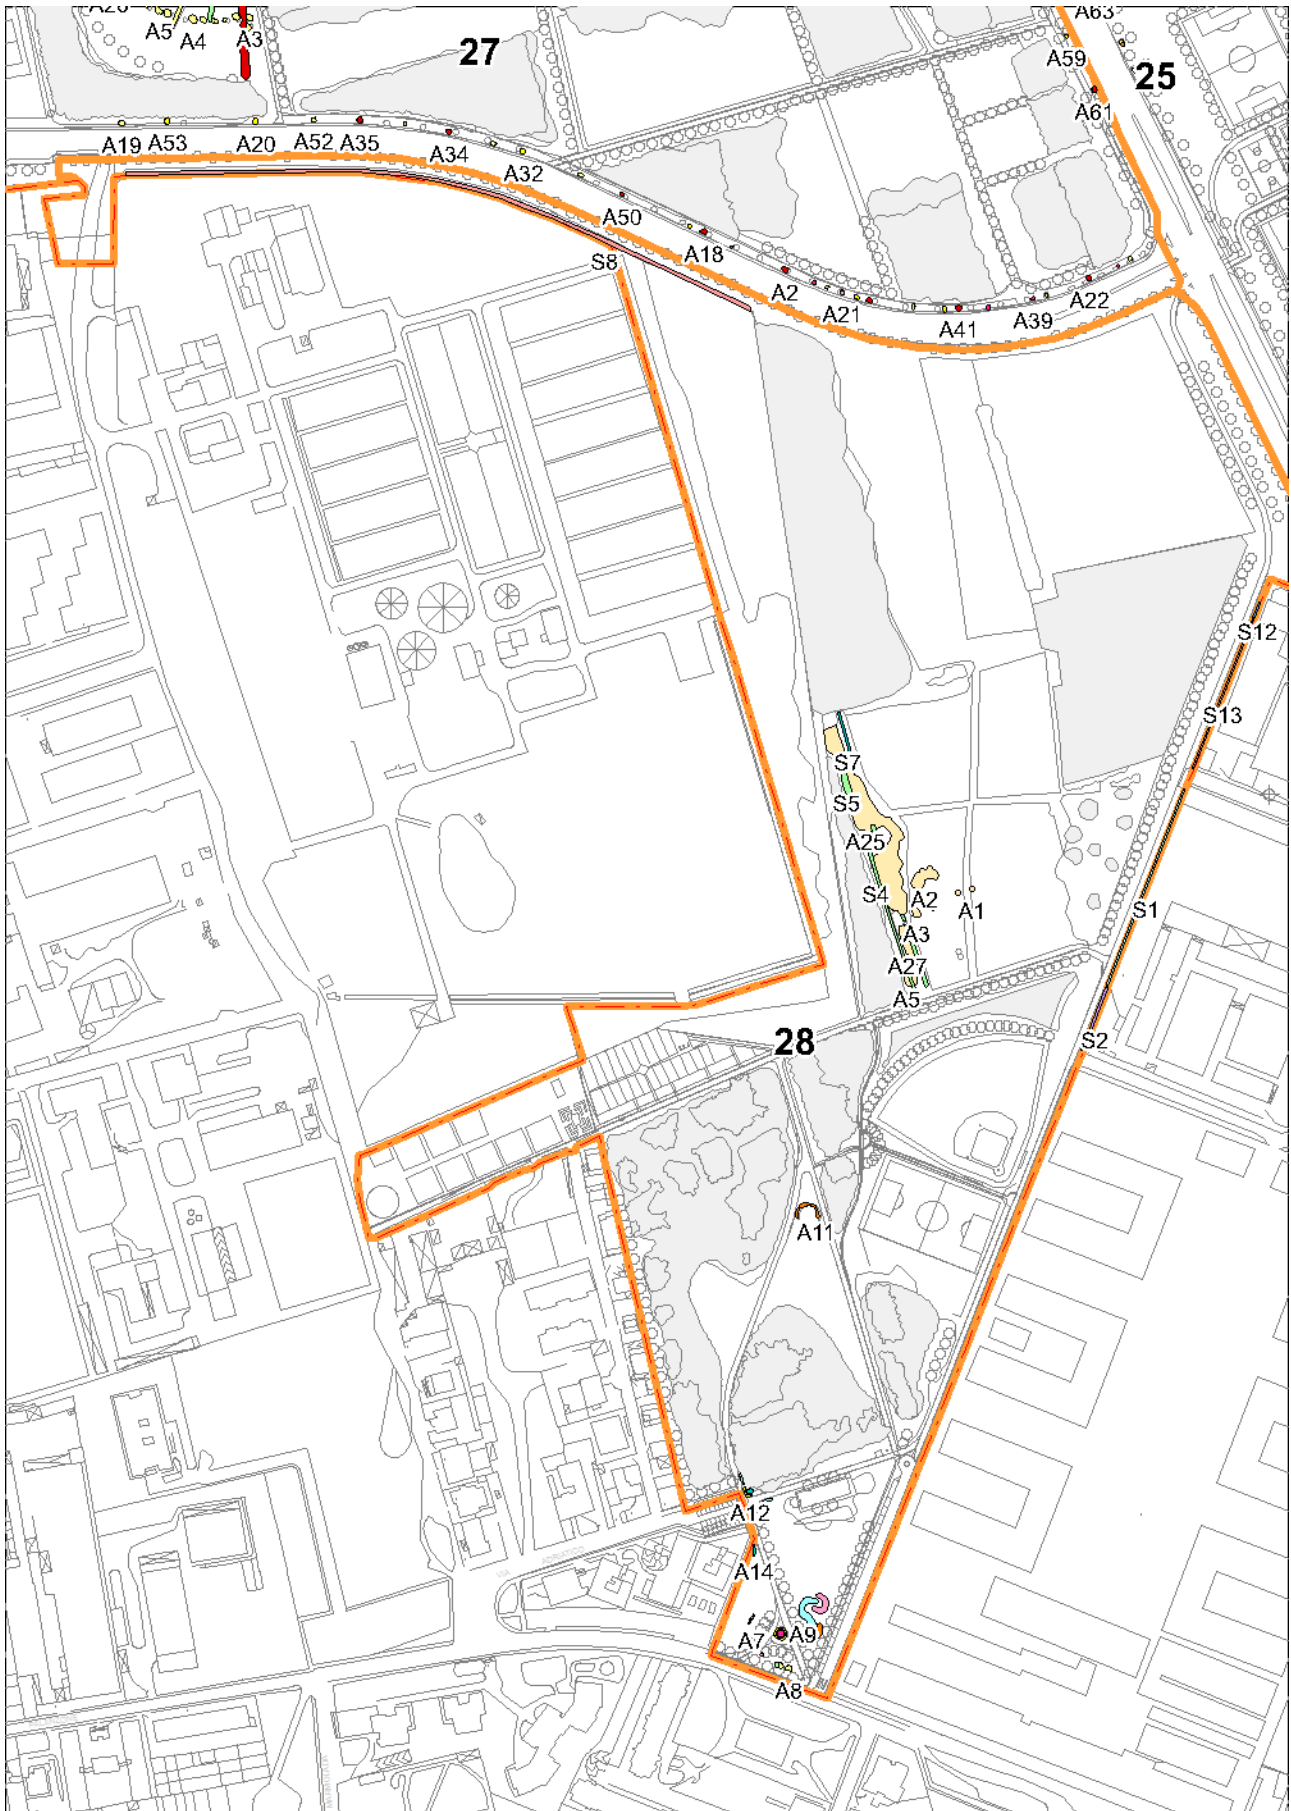

Planimetria generale arbusti, siepi e barriere ornamentali-forestali

Zona 1 Cascina Sede Parco

Zona 2 Boschi Nord Cascina

Zona 3 Lago Cinisello

Zona 4 Primo Lotto

Zona 5 Secondo Lotto

Zona 6 Ingresso Clerici

Zona 7 Rotonda Querce Rosse

Zona 8 Boschi delle Famiglie

Zona 9 Via Turoldo

Zona10 Via Per Bresso

Zona 13 Tranvia Gorky

Zona 14 Centro Scolastico

Zona 16 Bunker Clerici

Zona 19 Torretta

Zona 20 Lago Montagnetta

Zona 21 Montagnetta

Zona 22 Velodromo

Zona 23 Lago Bresso

Zona 24 Borromeo

Zona 25 Arezzo Empoli

Zona 26 Don Vercesi

Zona 27 Salto Del Gatto

Zona 28 Adriatico

Zona 30 Villa Manzoni

Zona 33 Lago Bruzzano

Zona 35 Pasta Deledda

Zona 36 Giardini Della Scienza

Zona 37 Cimitero Bruzzano

Zona 38 Vasca Seveso

Zona 39 Via Comboni