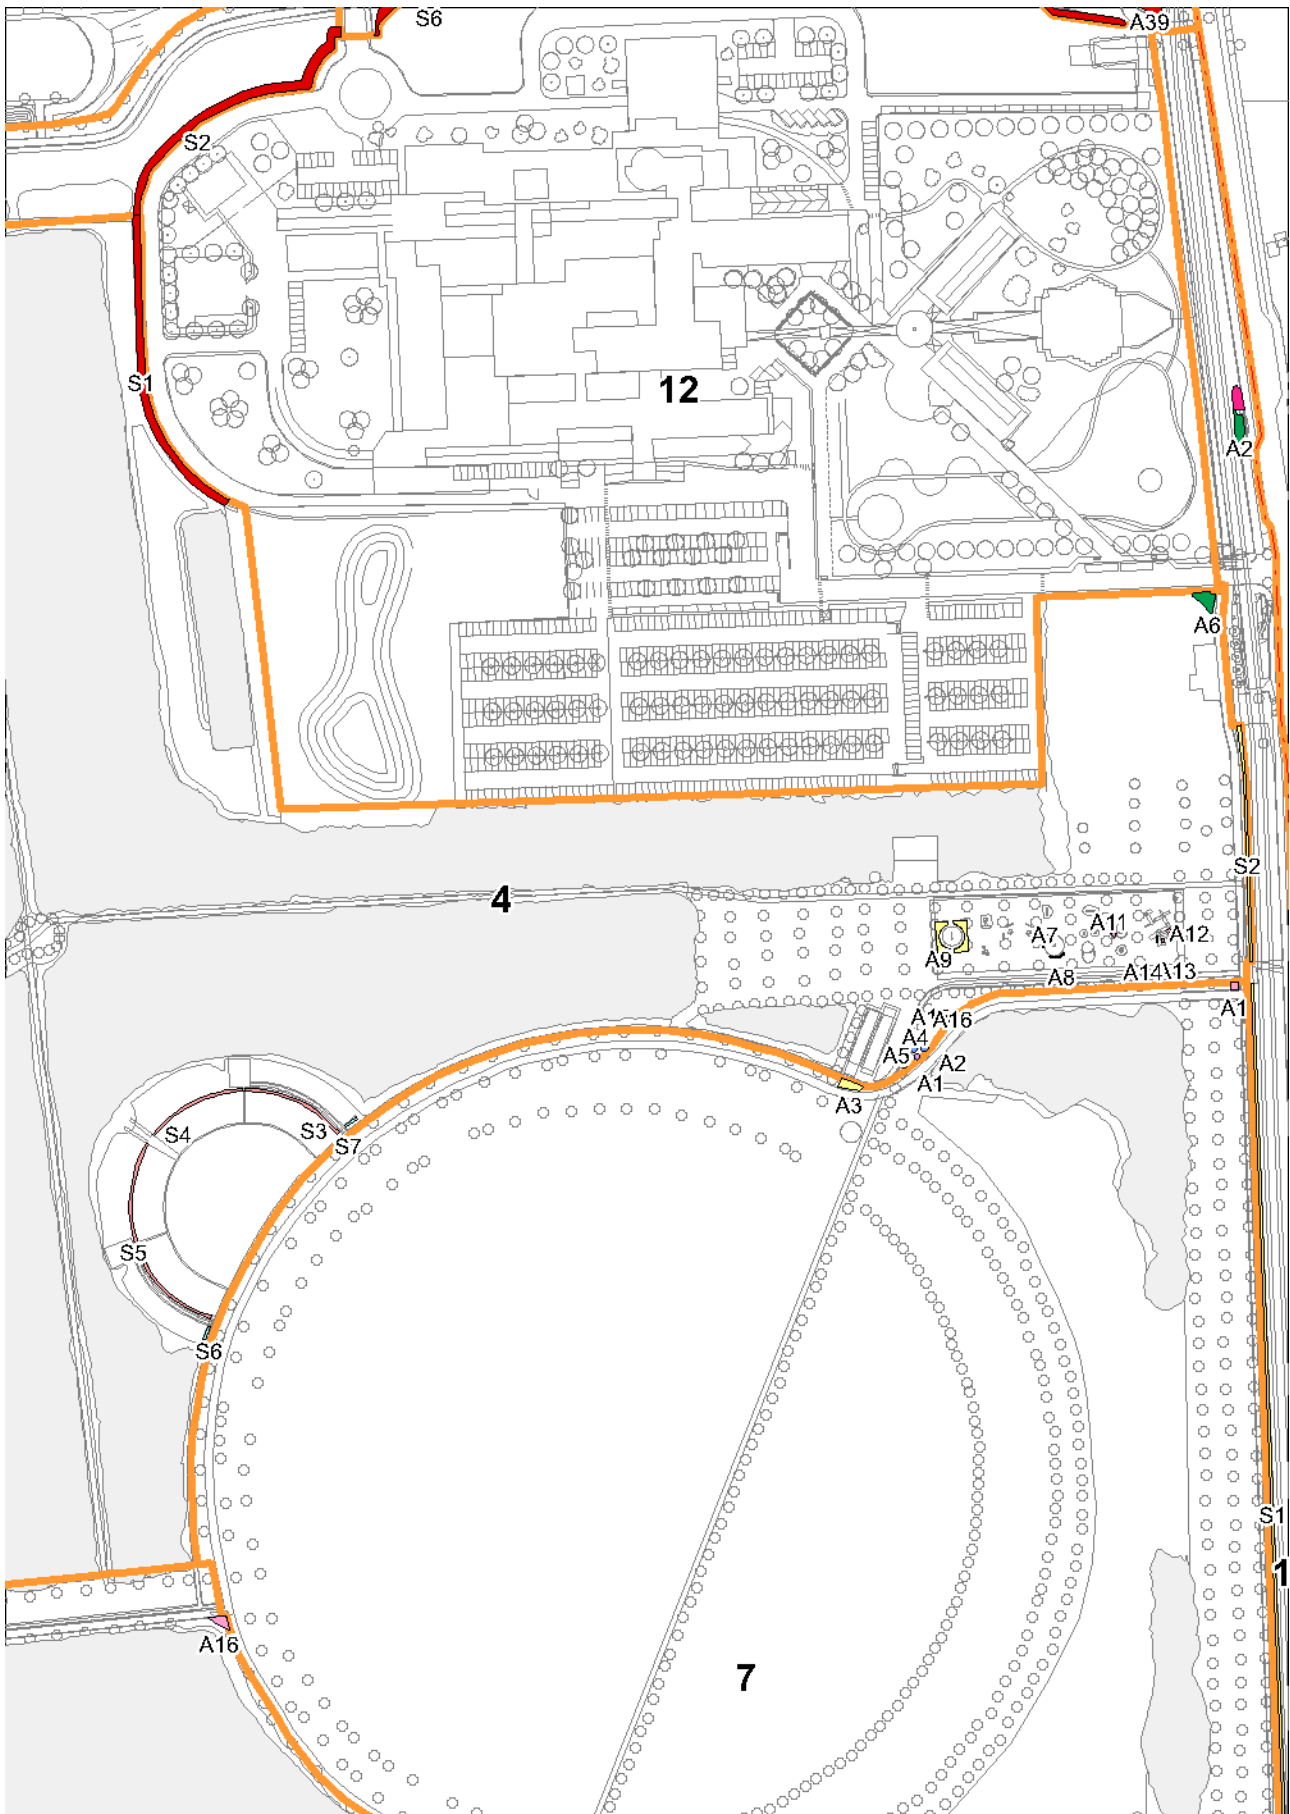

Planimetria generale arbusti, siepi e barriere ornamentali-forestali

Zona 1 Cascina Sede Parco

Zona 2 Boschi Nord Cascina

Zona 3 Lago Cinisello

Zona 4 Primo Lotto

Zona 5 Secondo Lotto

Zona 6 Ingresso Clerici

Zona 7 Rotonda Querce Rosse

Zona 8 Boschi delle Famiglie

Zona 9 Via Turoldo

Zona10 Via Per Bresso

Zona 13 Tranvia Gorky

Zona 14 Centro Scolastico

Zona 16 Bunker Clerici

Zona 19 Torretta

Zona 20 Lago Montagnetta

Zona 21 Montagnetta

Zona 22 Velodromo

Zona 23 Lago Bresso

Zona 24 Borromeo

Zona 25 Arezzo Empoli

Zona 26 Don Vercesi

Zona 27 Salto Del Gatto