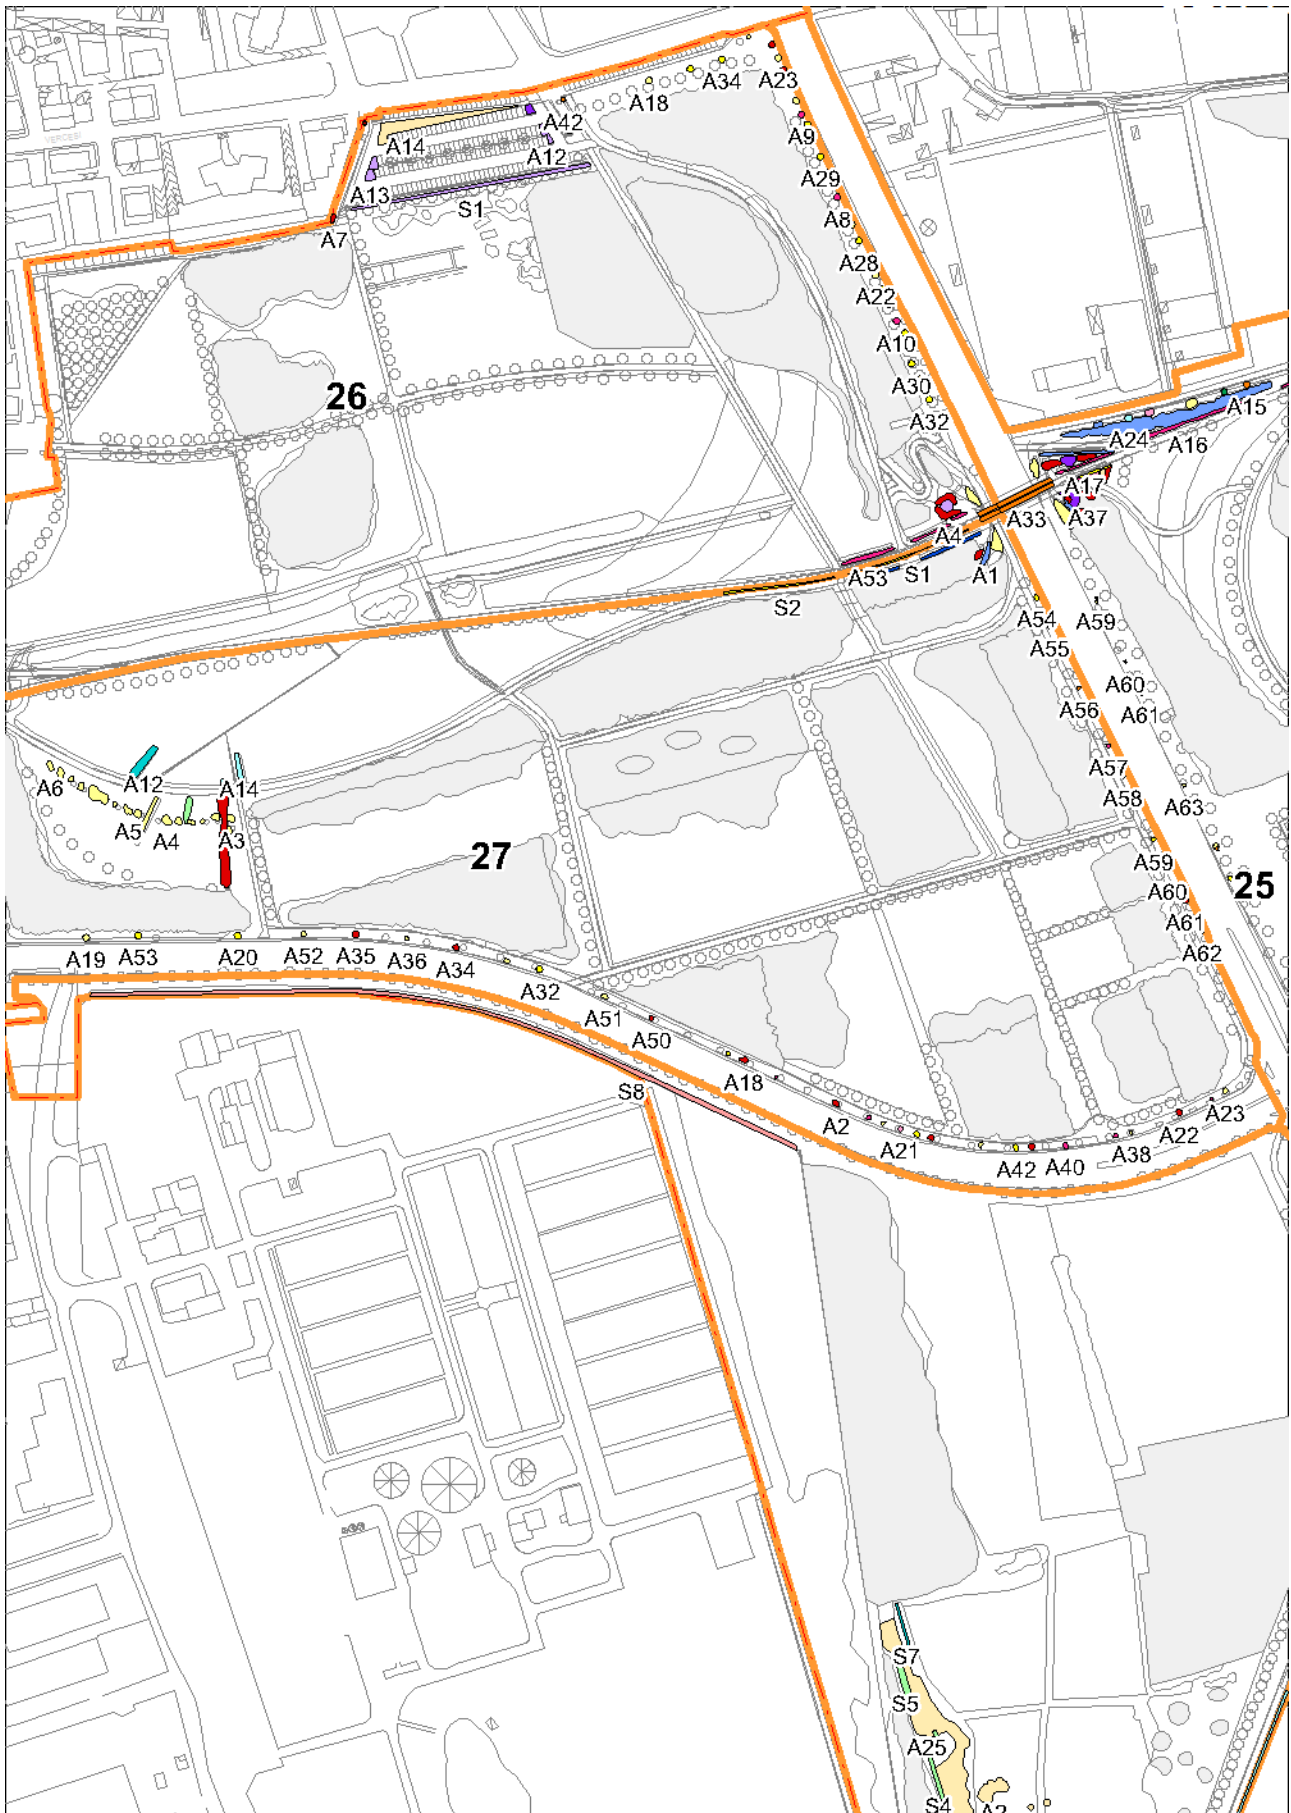

Planimetria generale arbusti, siepi e barriere ornamentali-forestali

Zona 1 Cascina Sede Parco

Zona 2 Boschi Nord Cascina

Zona 3 Lago Cinisello

Zona 4 Primo Lotto

Zona 5 Secondo Lotto

Zona 6 Ingresso Clerici

Zona 7 Rotonda Querce Rosse

Zona 8 Boschi delle Famiglie

Zona 9 Via Turoldo

Zona10 Via Per Bresso

Zona 13 Tranvia Gorky

Zona 14 Centro Scolastico

Zona 16 Bunker Clerici

Zona 19 Torretta

Zona 20 Lago Montagnetta

Zona 21 Montagnetta

Zona 22 Velodromo

Zona 23 Lago Bresso

Zona 24 Borromeo

Zona 25 Arezzo Empoli

Zona 26 Don Vercesi

Zona 27 Salto Del Gatto

Zona 28 Adriatico

Zona 30 Villa Manzoni

Zona 33 Lago Bruzzano

Zona 35 Pasta Deledda

Zona 36 Giardini Della Scienza

Zona 37 Cimitero Bruzzano

Zona 38 Vasca Seveso

Zona 39 Via Comboni