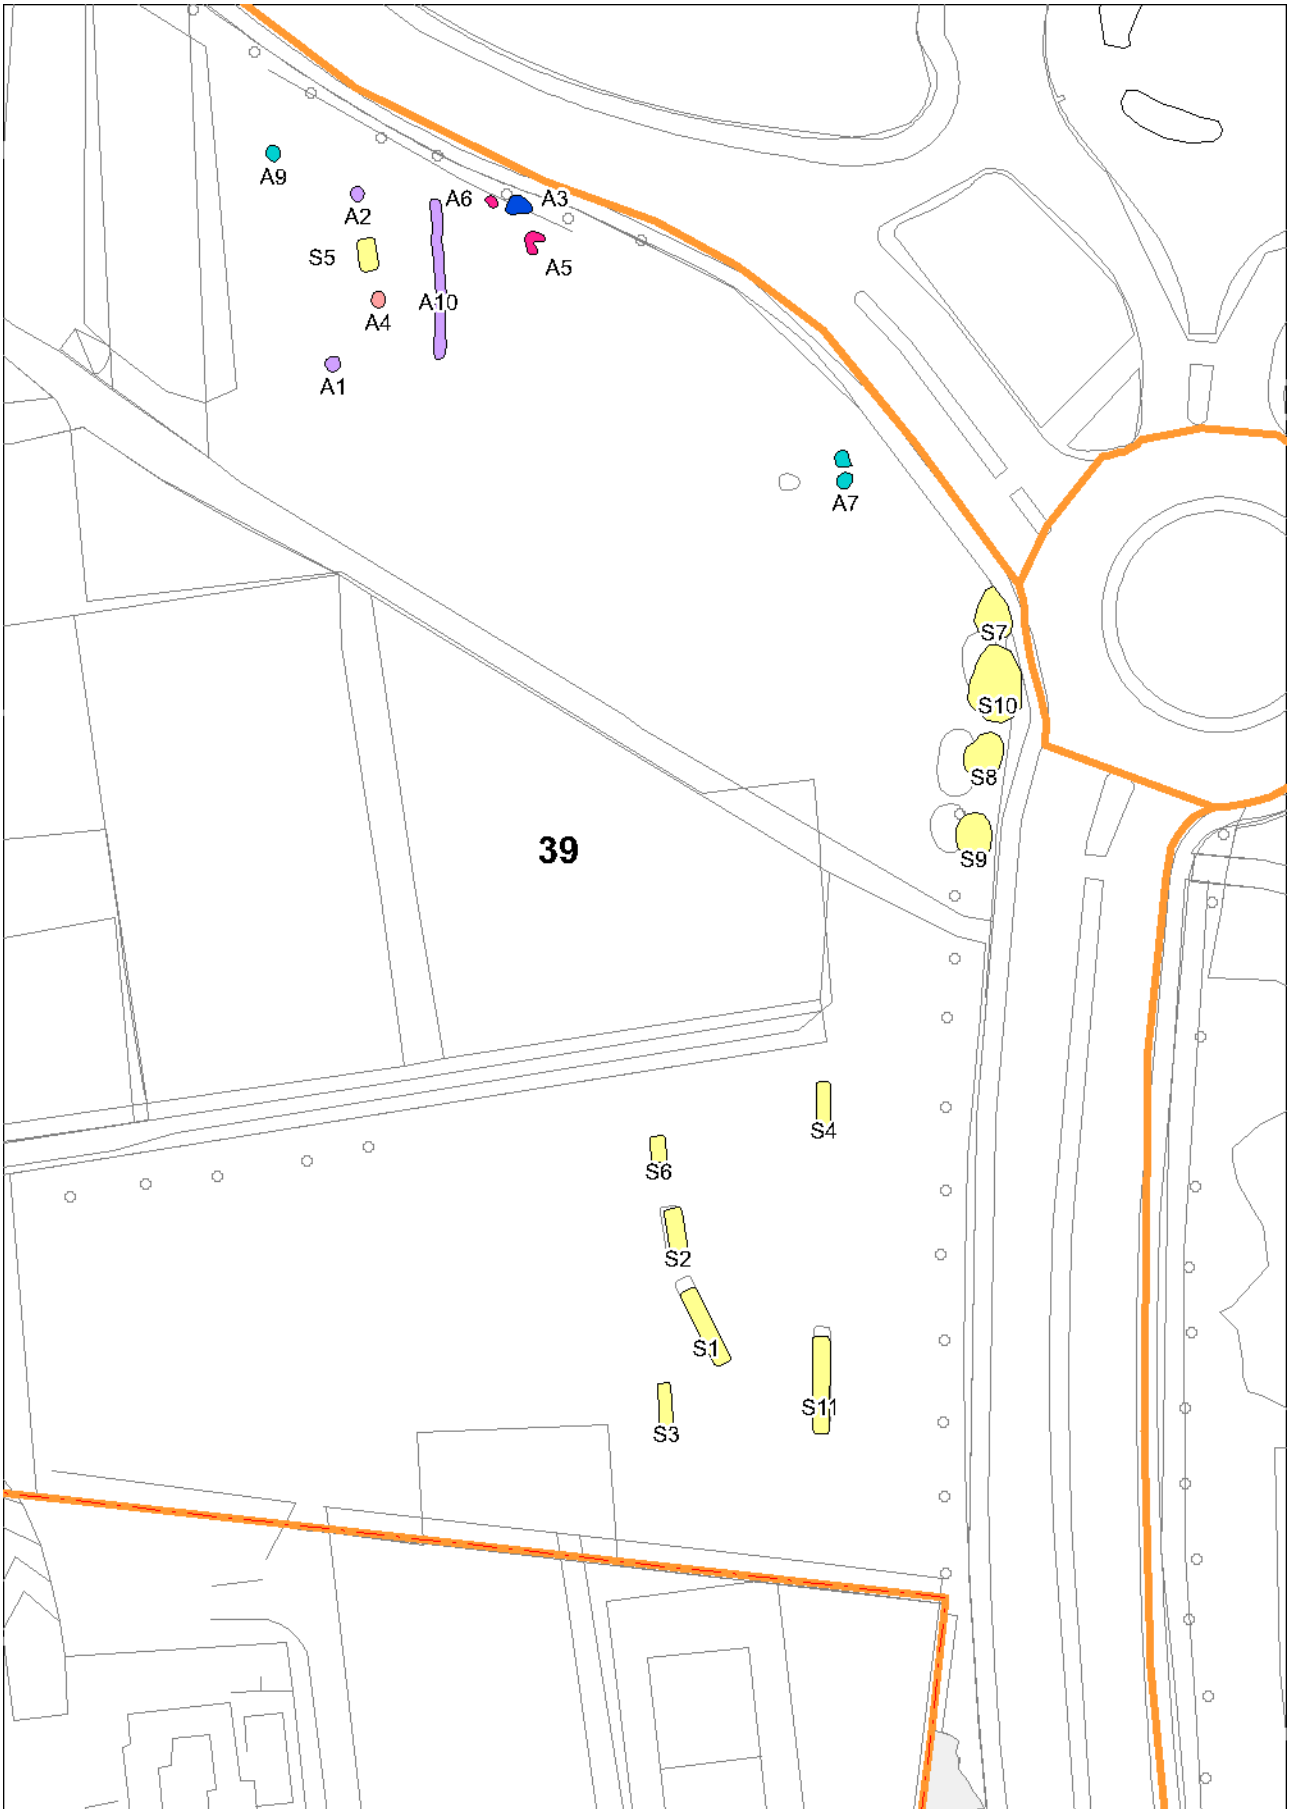

Planimetria generale arbusti, siepi e barriere ornamentali-forestali

Zona 1 Cascina Sede Parco

Zona 2 Boschi Nord Cascina

Zona 3 Lago Cinisello

Zona 4 Primo Lotto

Zona 5 Secondo Lotto

Zona 6 Ingresso Clerici

Zona 7 Rotonda Querce Rosse

Zona 8 Boschi delle Famiglie

Zona 9 Via Turoldo

Zona10 Via Per Bresso

Zona 13 Tranvia Gorky

Zona 14 Centro Scolastico

Zona 16 Bunker Clerici

Zona 19 Torretta

Zona 28 Adriatico

Zona 30 Villa Manzoni

Zona 33 Lago Bruzzano

Zona 35 Pasta Deledda

Zona 36 Giardini Della Scienza

Zona 37 Cimitero Bruzzano

Zona 38 Vasca Seveso

Zona 39 Via Comboni

Zona 40 Parco Di Bruzzano

Zona 41 Pasta Niguarda

Zona 42 Lago Niguarda

Zona 43 Cesari Ornato

Zona 44 Bisnati Interello

Zona 45 Bosisio Conti Biglia

Zona 46 Conti Biglia Faiti

Zona 47 Ex Vivaio