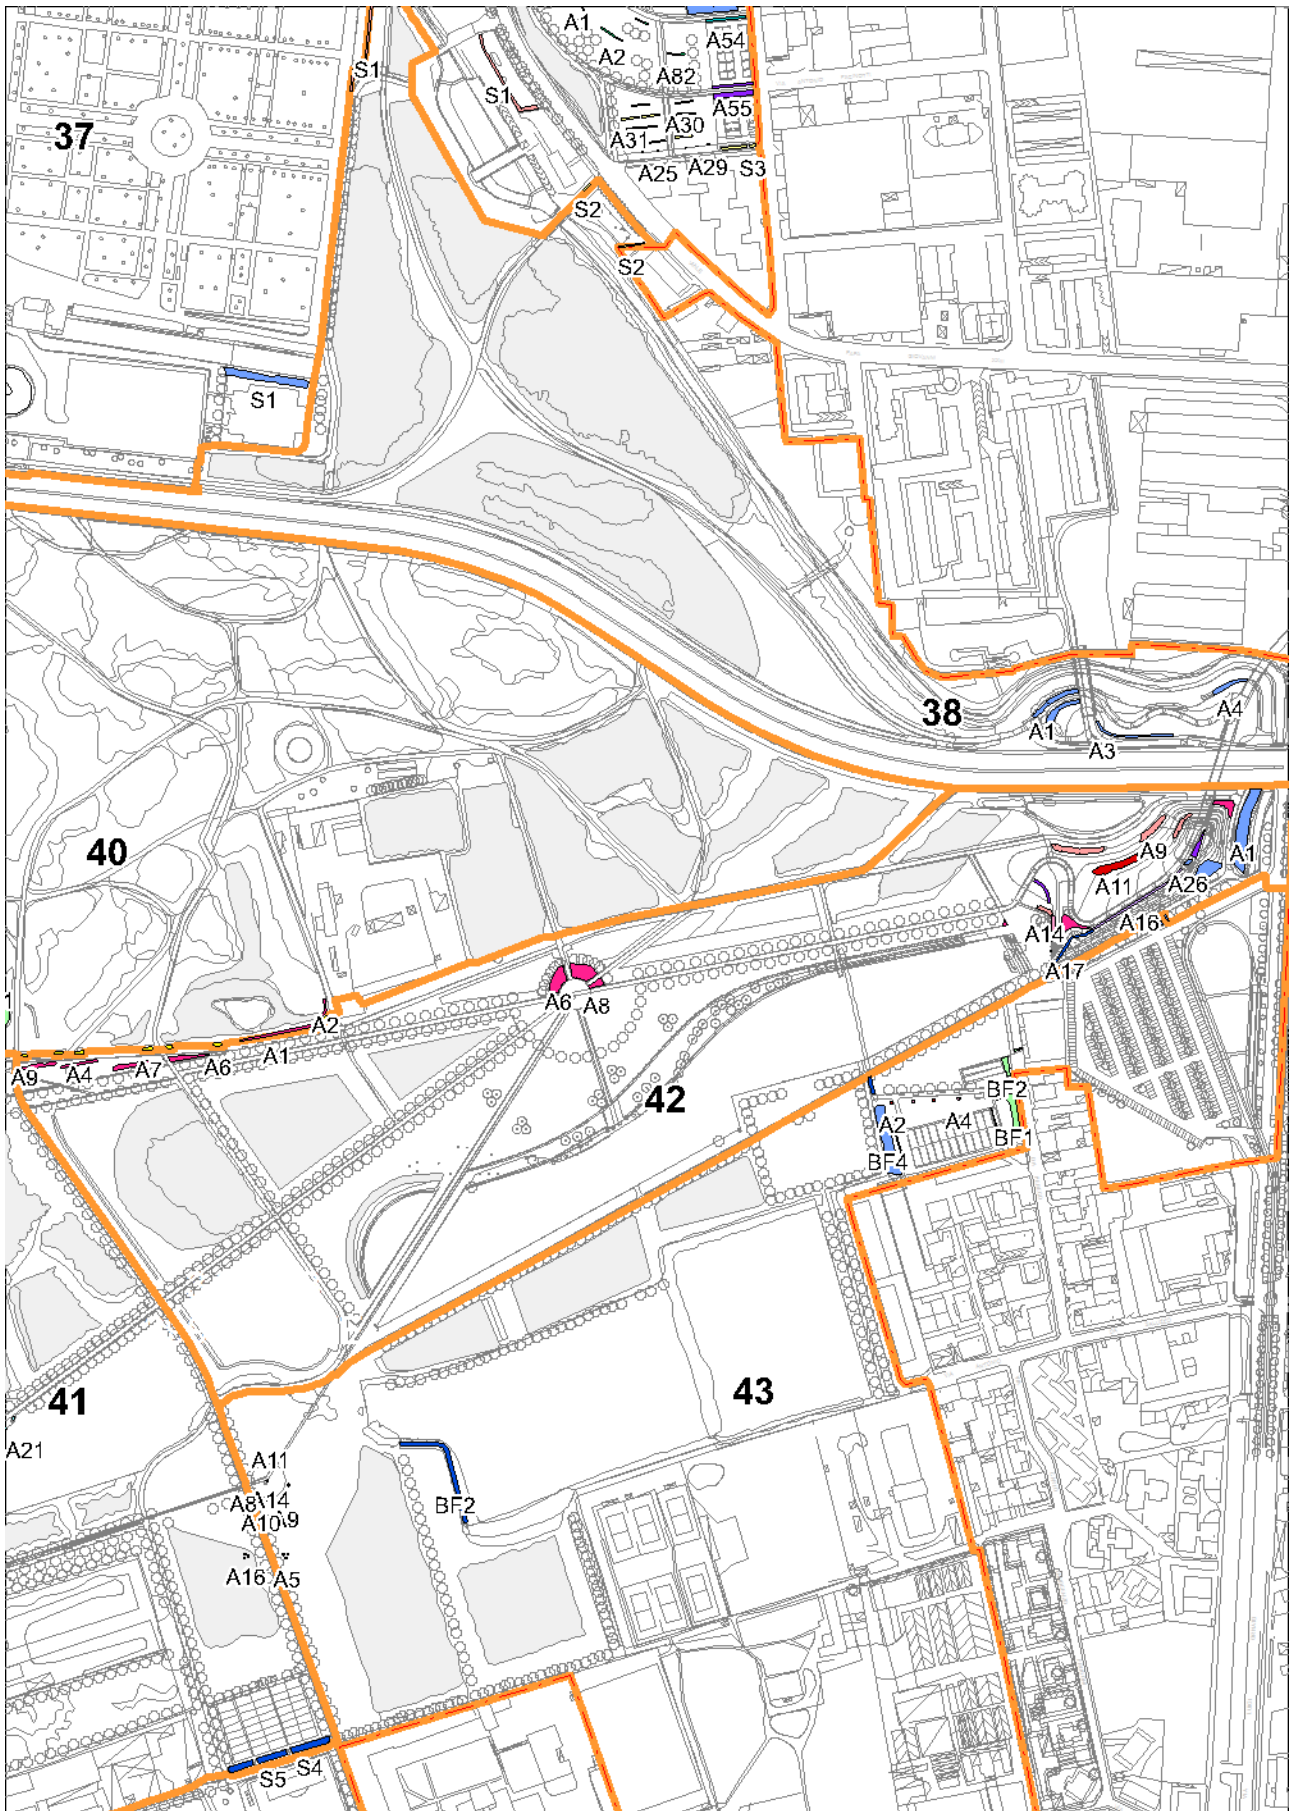

Zona 7 Rotonda Querce Rosse

Zona 8 Boschi delle Famiglie

Zona 9 Via Turoldo

Zona10 Via Per Bresso

Zona 13 Tranvia Gorky

Zona 14 Centro Scolastico

Zona 16 Bunker Clerici

Zona 19 Torretta

Zona 20 Lago Montagnetta

Zona 21 Montagnetta

Zona 22 Velodromo

Zona 23 Lago Bresso

Zona 24 Borromeo

Zona 25 Arezzo Empoli

Zona 26 Don Vercesi

Zona 27 Salto Del Gatto

Zona 28 Adriatico

Zona 30 Villa Manzoni

Zona 33 Lago Bruzzano

Zona 35 Pasta Deledda

Zona 36 Giardini Della Scienza

Zona 37 Cimitero Bruzzano

Zona 38 Vasca Seveso

Zona 39 Via Comboni

Zona 40 Parco Di Bruzzano

Zona 41 Pasta Niguarda

Zona 42 Lago Niguarda

Zona 43 Cesari Ornato

Zona 44 Bisnati Interello

Zona 45 Bosisio Conti Biglia

Zona 46 Conti Biglia Faiti

Zona 47 Ex Vivaio