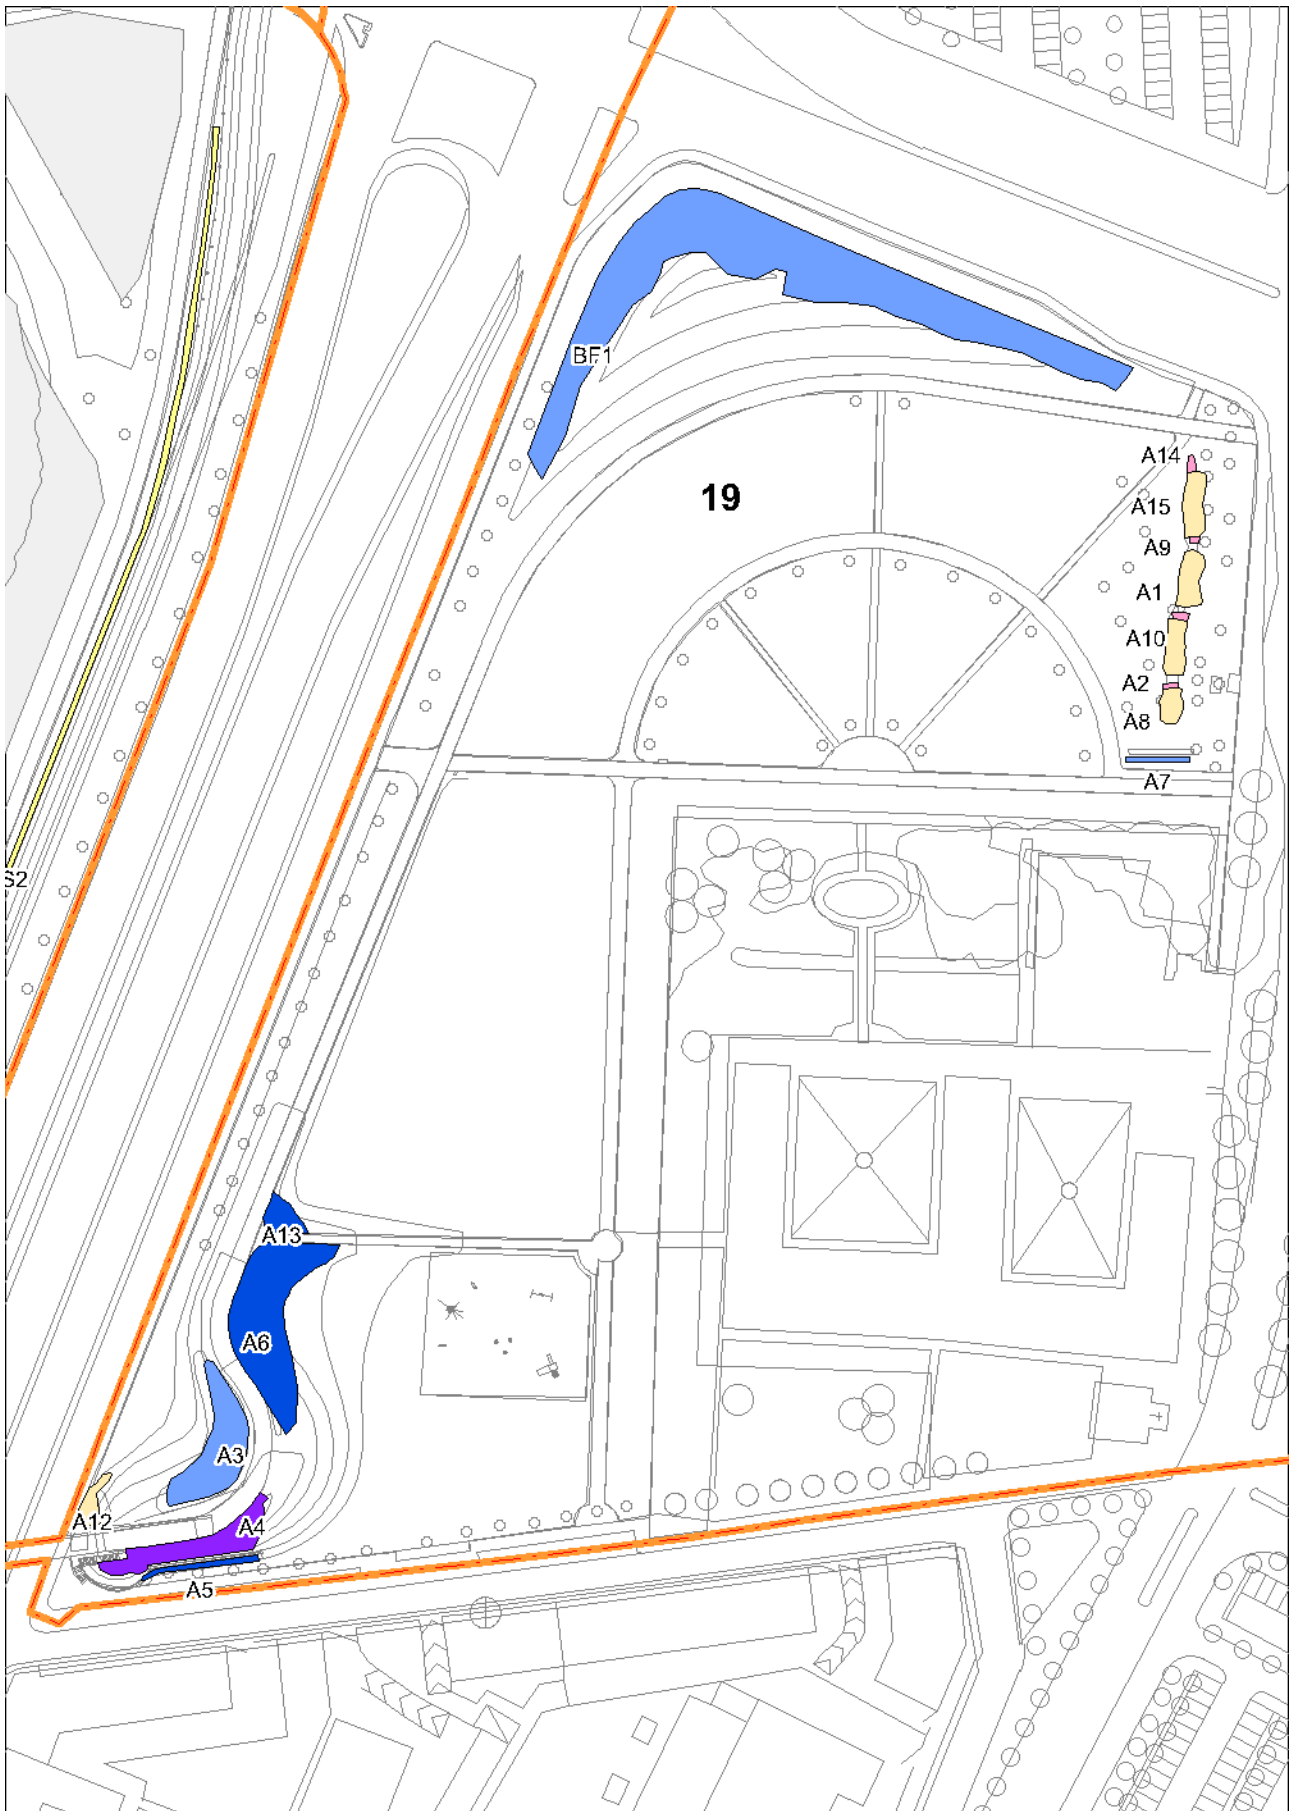

Planimetria generale arbusti, siepi e barriere ornamentali-forestali

Zona 1 Cascina Sede Parco

Zona 2 Boschi Nord Cascina

Zona 3 Lago Cinisello

Zona 4 Primo Lotto

Zona 5 Secondo Lotto

Zona 6 Ingresso Clerici

Zona 7 Rotonda Querce Rosse

Zona 8 Boschi delle Famiglie

Zona 9 Via Turoldo

Zona10 Via Per Bresso

Zona 13 Tranvia Gorky

Zona 14 Centro Scolastico

Zona 16 Bunker Clerici

Zona 19 Torretta

Zona 20 Lago Montagnetta

Zona 21 Montagnetta

Zona 22 Velodromo

Zona 23 Lago Bresso

Zona 24 Borromeo

Zona 25 Arezzo Empoli

Zona 26 Don Vercesi

Zona 27 Salto Del Gatto

Zona 28 Adriatico

Zona 30 Villa Manzoni

Zona 33 Lago Bruzzano

Zona 35 Pasta Deledda

Zona 36 Giardini Della Scienza

Zona 37 Cimitero Bruzzano

Zona 38 Vasca Seveso

Zona 39 Via Comboni