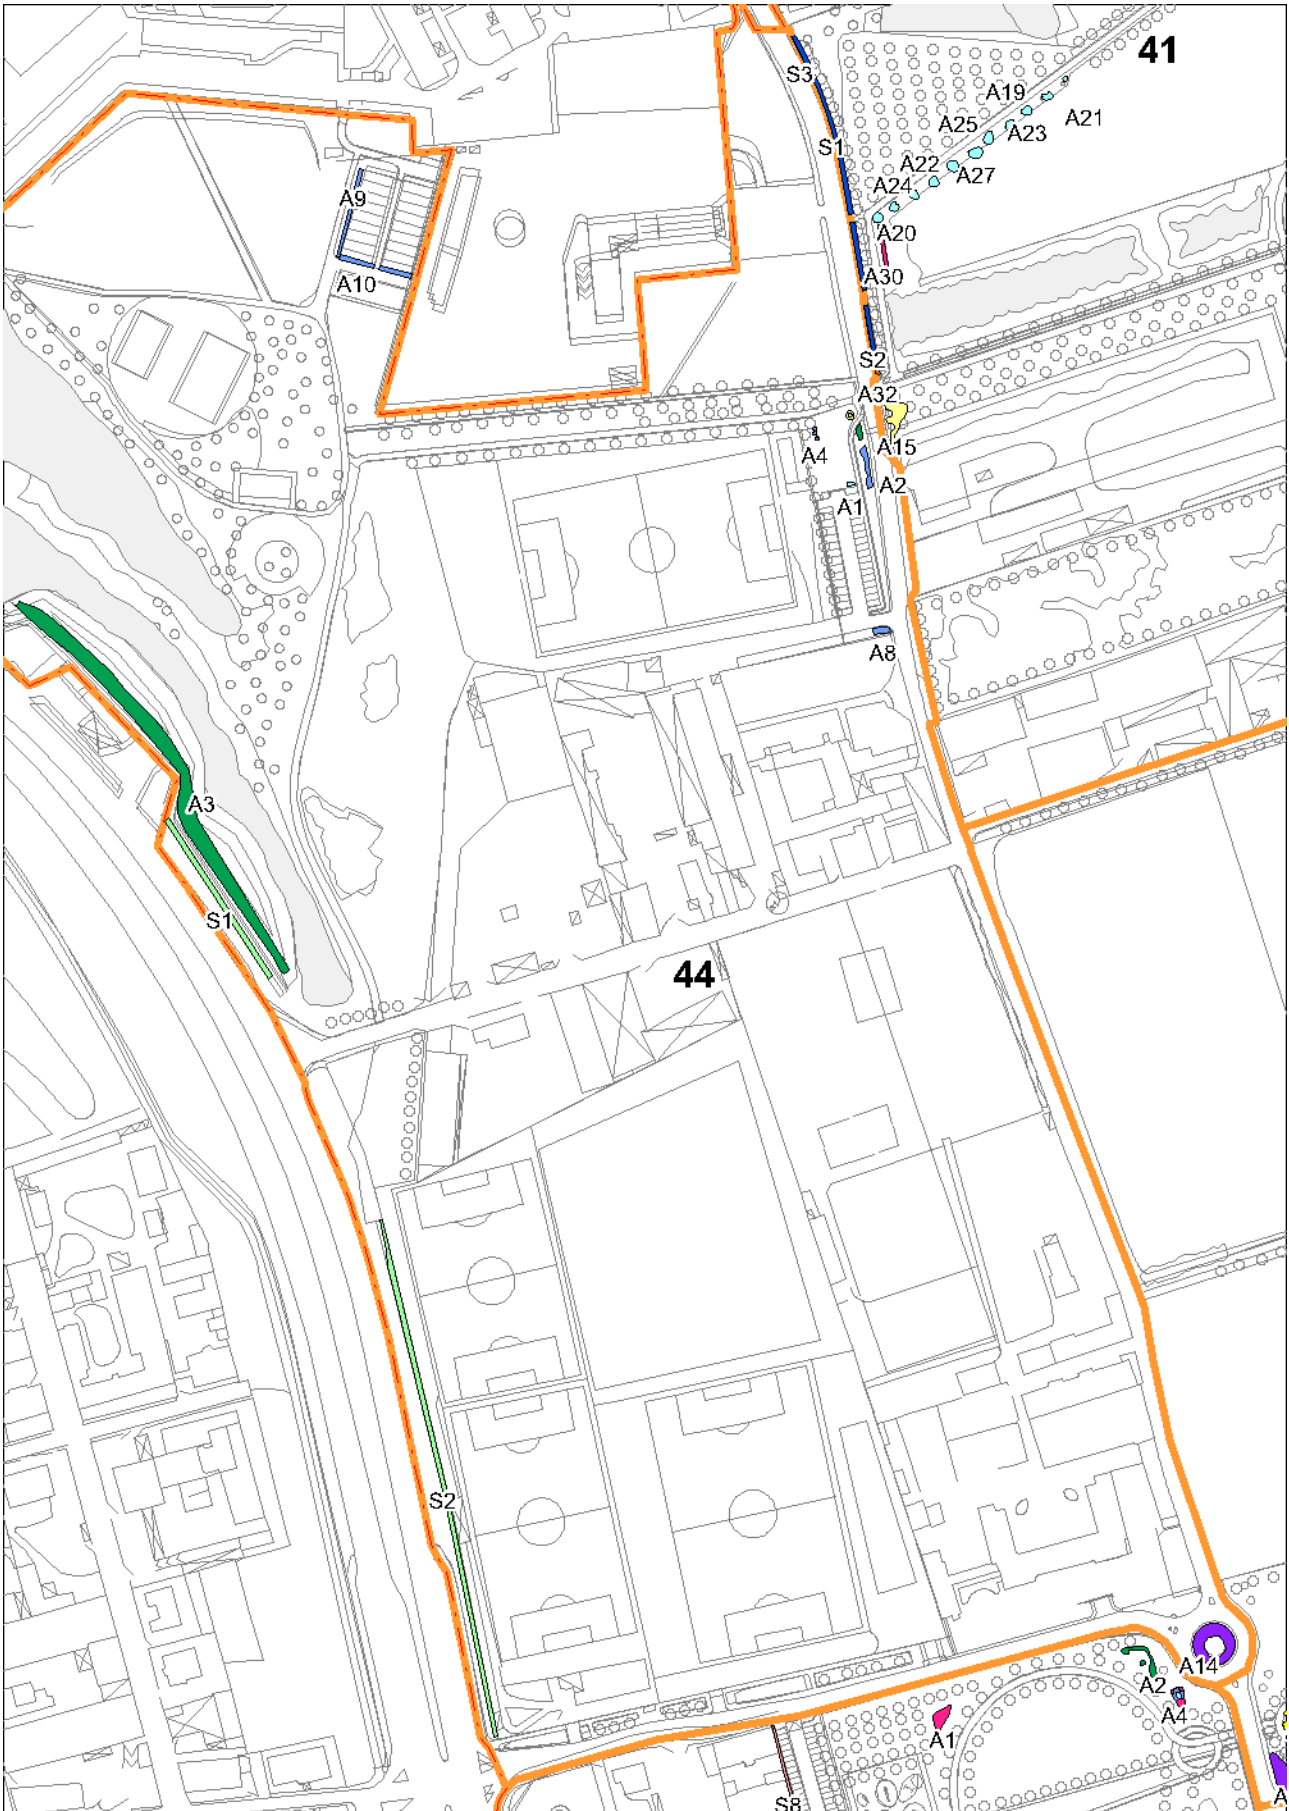

Planimetria generale arbusti, siepi e barriere ornamentali-forestali

Zona 1 Cascina Sede Parco

Zona 2 Boschi Nord Cascina

Zona 3 Lago Cinisello

Zona 4 Primo Lotto

Zona 5 Secondo Lotto

Zona 6 Ingresso Clerici

Zona 7 Rotonda Querce Rosse

Zona 8 Boschi delle Famiglie

Zona 9 Via Turoldo

Zona10 Via Per Bresso

Zona 13 Tranvia Gorky

Zona 14 Centro Scolastico

Zona 16 Bunker Clerici

Zona 19 Torretta

Zona 28 Adriatico

Zona 30 Villa Manzoni

Zona 33 Lago Bruzzano

Zona 35 Pasta Deledda

Zona 36 Giardini Della Scienza

Zona 37 Cimitero Bruzzano

Zona 38 Vasca Seveso

Zona 39 Via Comboni

Zona 40 Parco Di Bruzzano

Zona 41 Pasta Niguarda

Zona 42 Lago Niguarda

Zona 43 Cesari Ornato

Zona 44 Bisnati Interello

Zona 45 Bosisio Conti Biglia

Zona 46 Conti Biglia Faiti

Zona 47 Ex Vivaio