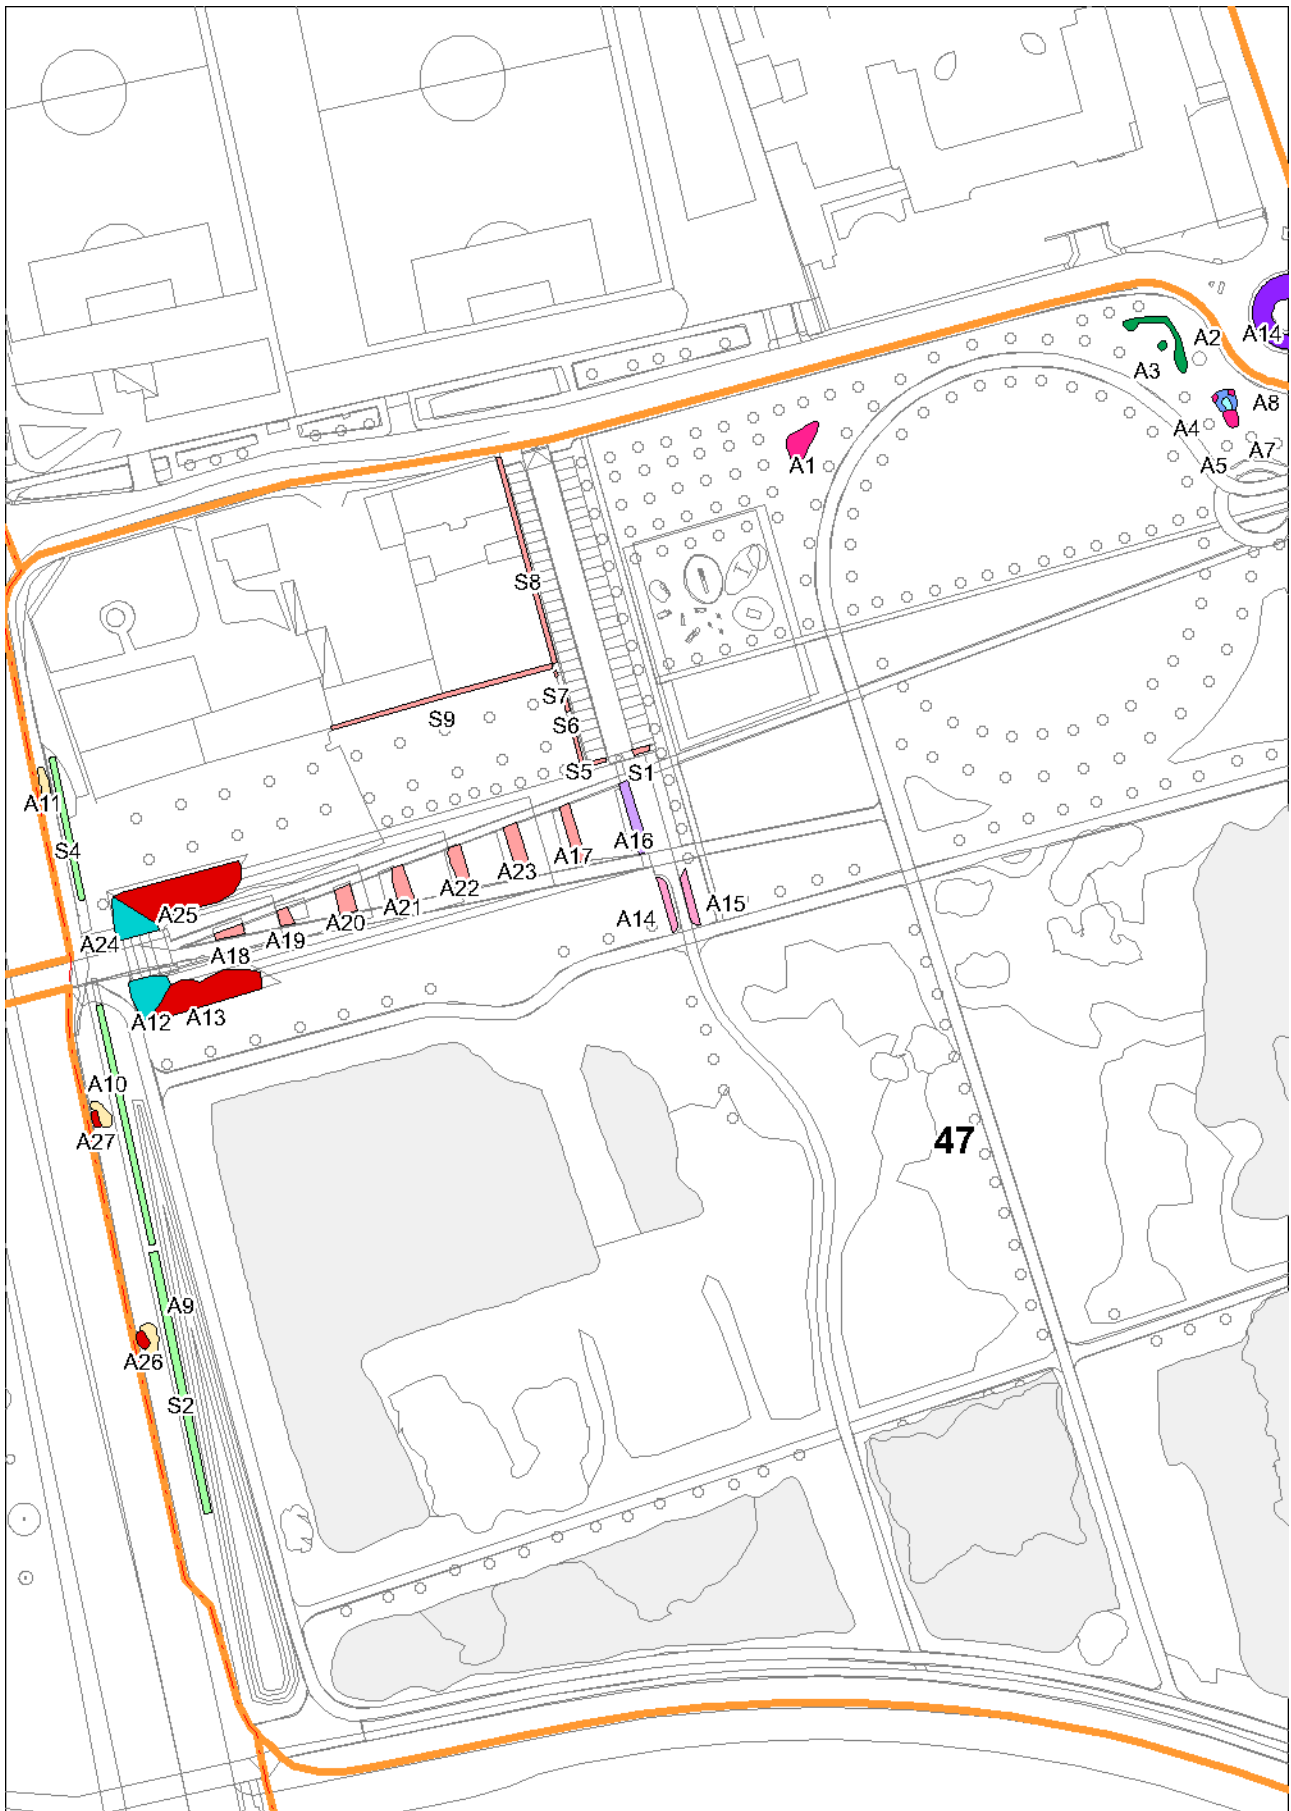

Planimetria generale arbusti, siepi e barriere ornamentali-forestali

Zona 1 Cascina Sede Parco

Zona 2 Boschi Nord Cascina

Zona 3 Lago Cinisello

Zona 4 Primo Lotto

Zona 5 Secondo Lotto

Zona 6 Ingresso Clerici

Zona 7 Rotonda Querce Rosse

Zona 8 Boschi delle Famiglie

Zona 9 Via Turoldo

Zona10 Via Per Bresso

Zona 13 Tranvia Gorky

Zona 14 Centro Scolastico

Zona 16 Bunker Clerici

Zona 19 Torretta

Zona 28 Adriatico

Zona 30 Villa Manzoni

Zona 33 Lago Bruzzano

Zona 35 Pasta Deledda

Zona 36 Giardini Della Scienza

Zona 37 Cimitero Bruzzano

Zona 38 Vasca Seveso

Zona 39 Via Comboni

Zona 40 Parco Di Bruzzano

Zona 41 Pasta Niguarda

Zona 42 Lago Niguarda

Zona 43 Cesari Ornato

Zona 44 Bisnati Interello

Zona 45 Bosisio Conti Biglia

Zona 46 Conti Biglia Faiti

Zona 47 Ex Vivaio