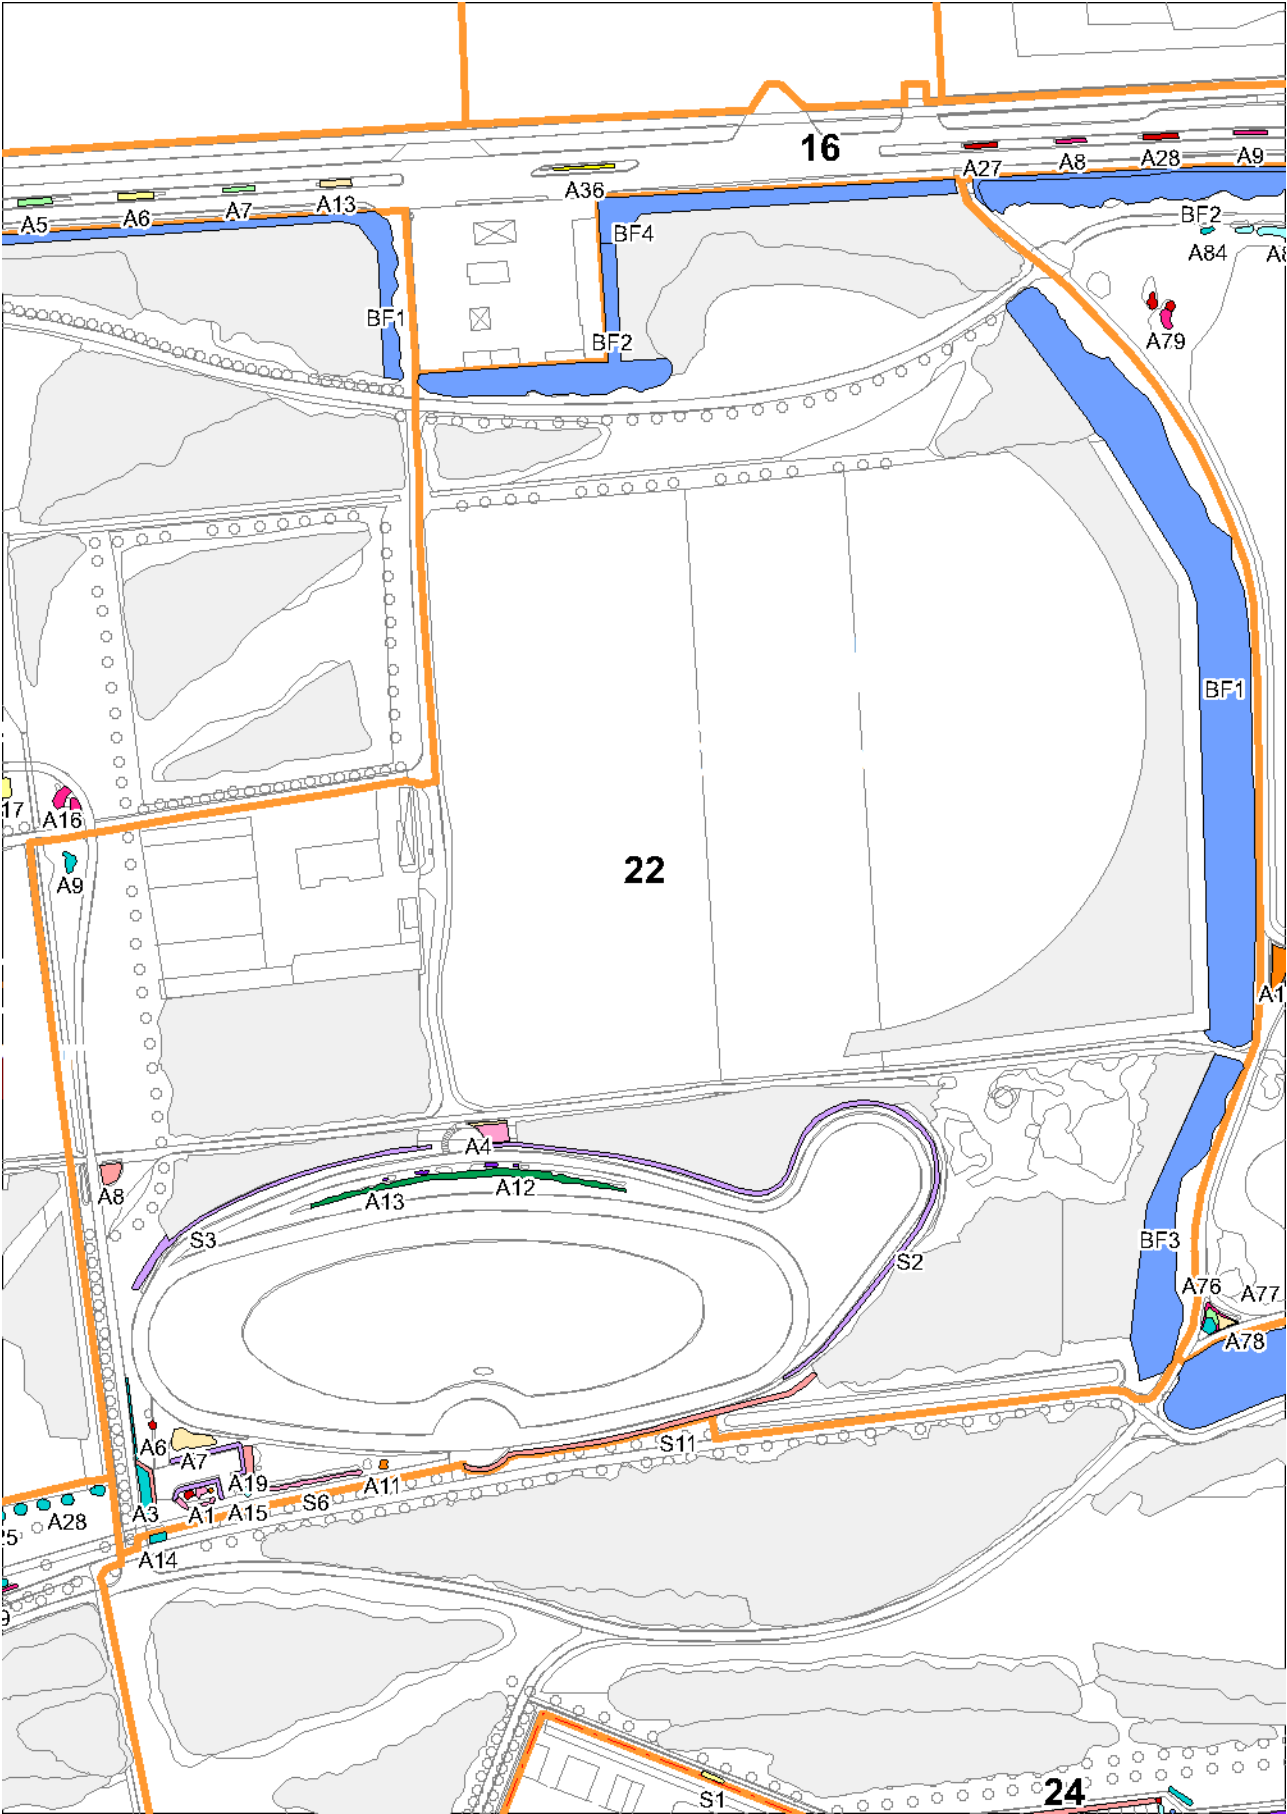

Planimetria generale arbusti, siepi e barriere ornamentali-forestali

Zona 1 Cascina Sede Parco

Zona 2 Boschi Nord Cascina

Zona 3 Lago Cinisello

Zona 4 Primo Lotto

Zona 5 Secondo Lotto

Zona 6 Ingresso Clerici

Zona 7 Rotonda Querce Rosse

Zona 8 Boschi delle Famiglie

Zona 9 Via Turoldo

Zona10 Via Per Bresso

Zona 13 Tranvia Gorky

Zona 14 Centro Scolastico

Zona 16 Bunker Clerici

Zona 19 Torretta

Zona 20 Lago Montagnetta

Zona 21 Montagnetta

Zona 22 Velodromo

Zona 23 Lago Bresso

Zona 24 Borromeo

Zona 25 Arezzo Empoli

Zona 26 Don Vercesi

Zona 27 Salto Del Gatto

Zona 28 Adriatico

Zona 30 Villa Manzoni

Zona 33 Lago Bruzzano

Zona 35 Pasta Deledda

Zona 36 Giardini Della Scienza

Zona 37 Cimitero Bruzzano

Zona 38 Vasca Seveso

Zona 39 Via Comboni