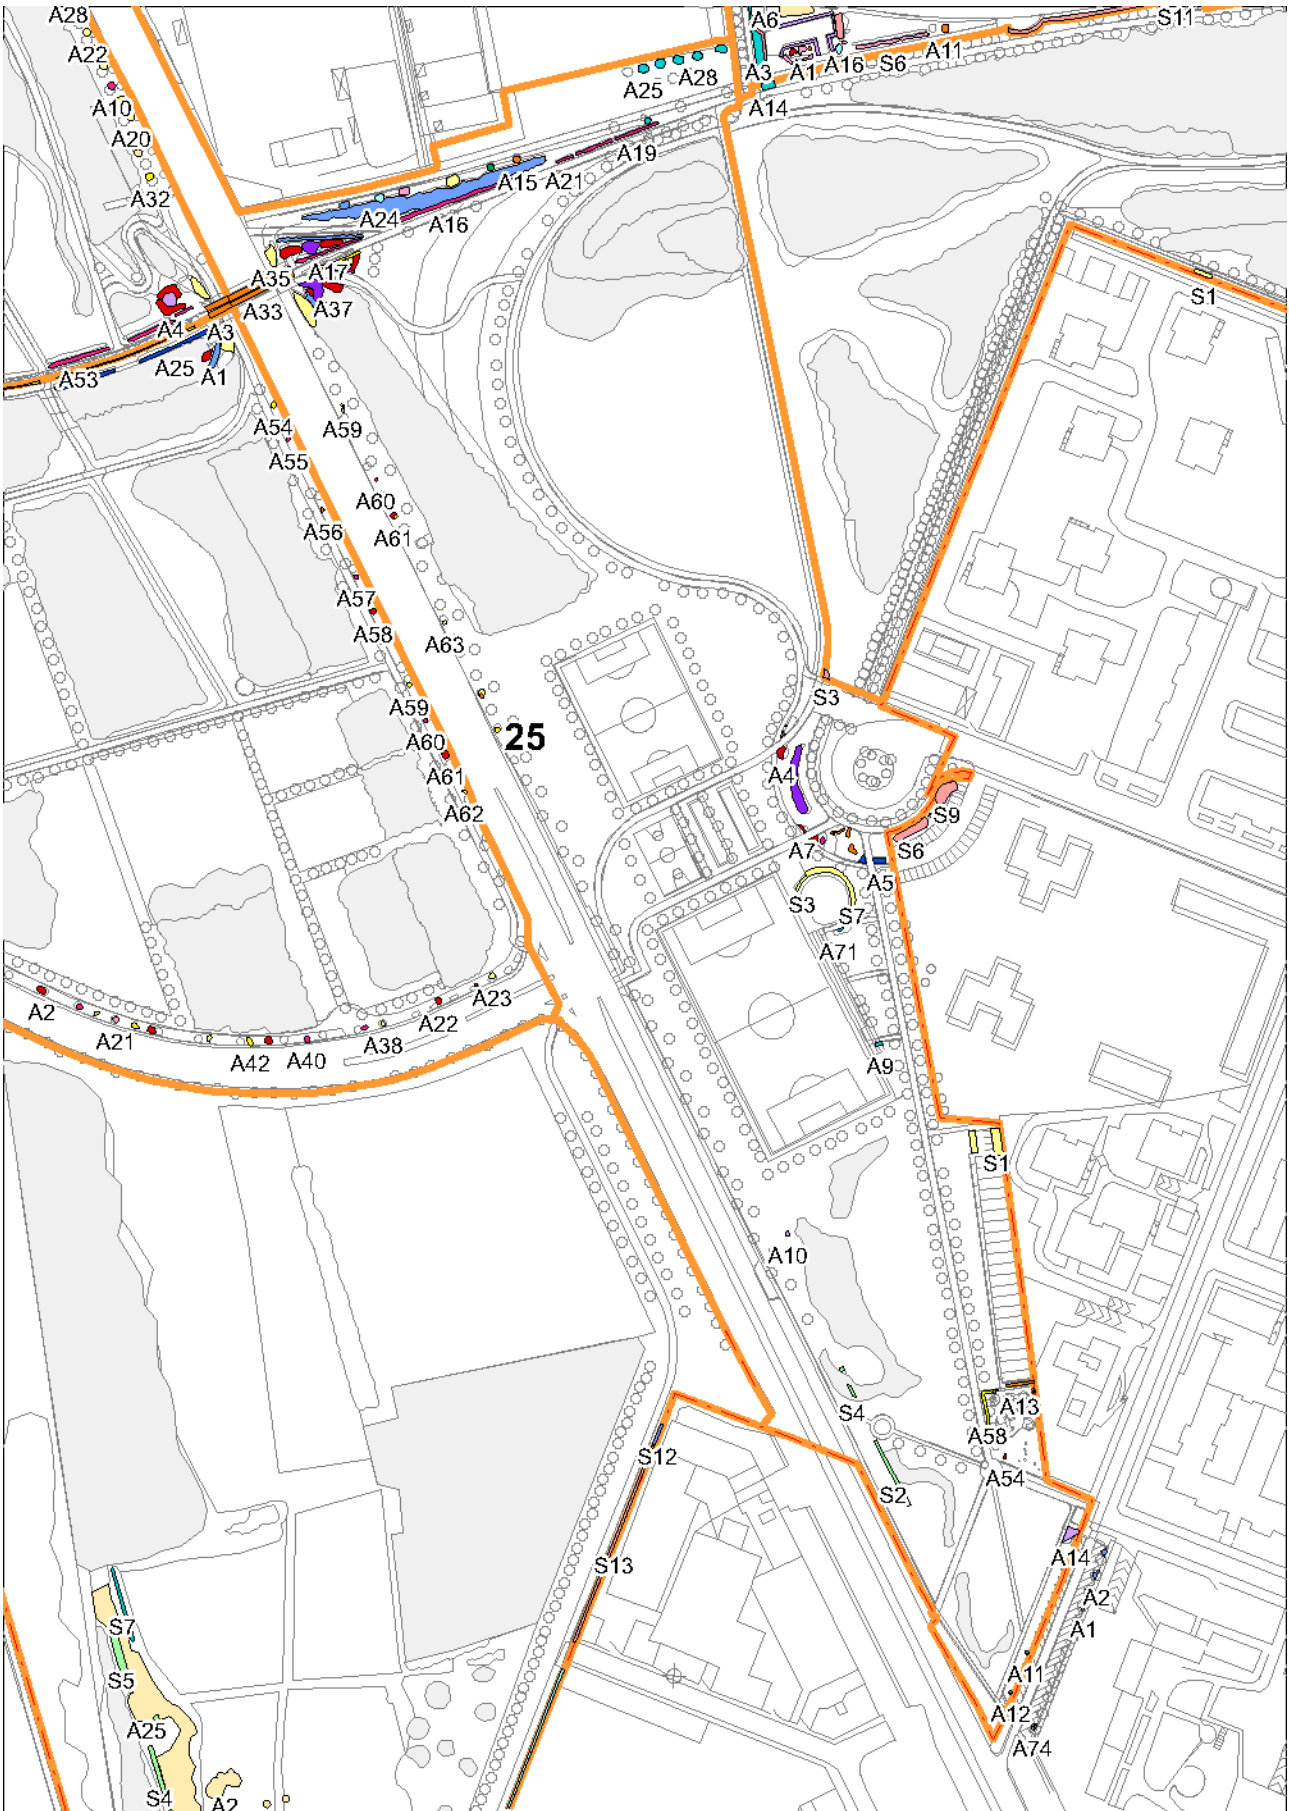

Planimetria generale arbusti, siepi e barriere ornamentali-forestali

Zona 1 Cascina Sede Parco

Zona 2 Boschi Nord Cascina

Zona 3 Lago Cinisello

Zona 4 Primo Lotto

Zona 5 Secondo Lotto

Zona 6 Ingresso Clerici

Zona 7 Rotonda Querce Rosse

Zona 8 Boschi delle Famiglie

Zona 9 Via Turoldo

Zona10 Via Per Bresso

Zona 13 Tranvia Gorky

Zona 14 Centro Scolastico

Zona 16 Bunker Clerici

Zona 19 Torretta

Zona 20 Lago Montagnetta

Zona 21 Montagnetta

Zona 22 Velodromo

Zona 23 Lago Bresso

Zona 24 Borromeo

Zona 25 Arezzo Empoli

Zona 26 Don Vercesi

Zona 27 Salto Del Gatto

Zona 28 Adriatico

Zona 30 Villa Manzoni

Zona 33 Lago Bruzzano

Zona 35 Pasta Deledda

Zona 36 Giardini Della Scienza

Zona 37 Cimitero Bruzzano

Zona 38 Vasca Seveso

Zona 39 Via Comboni