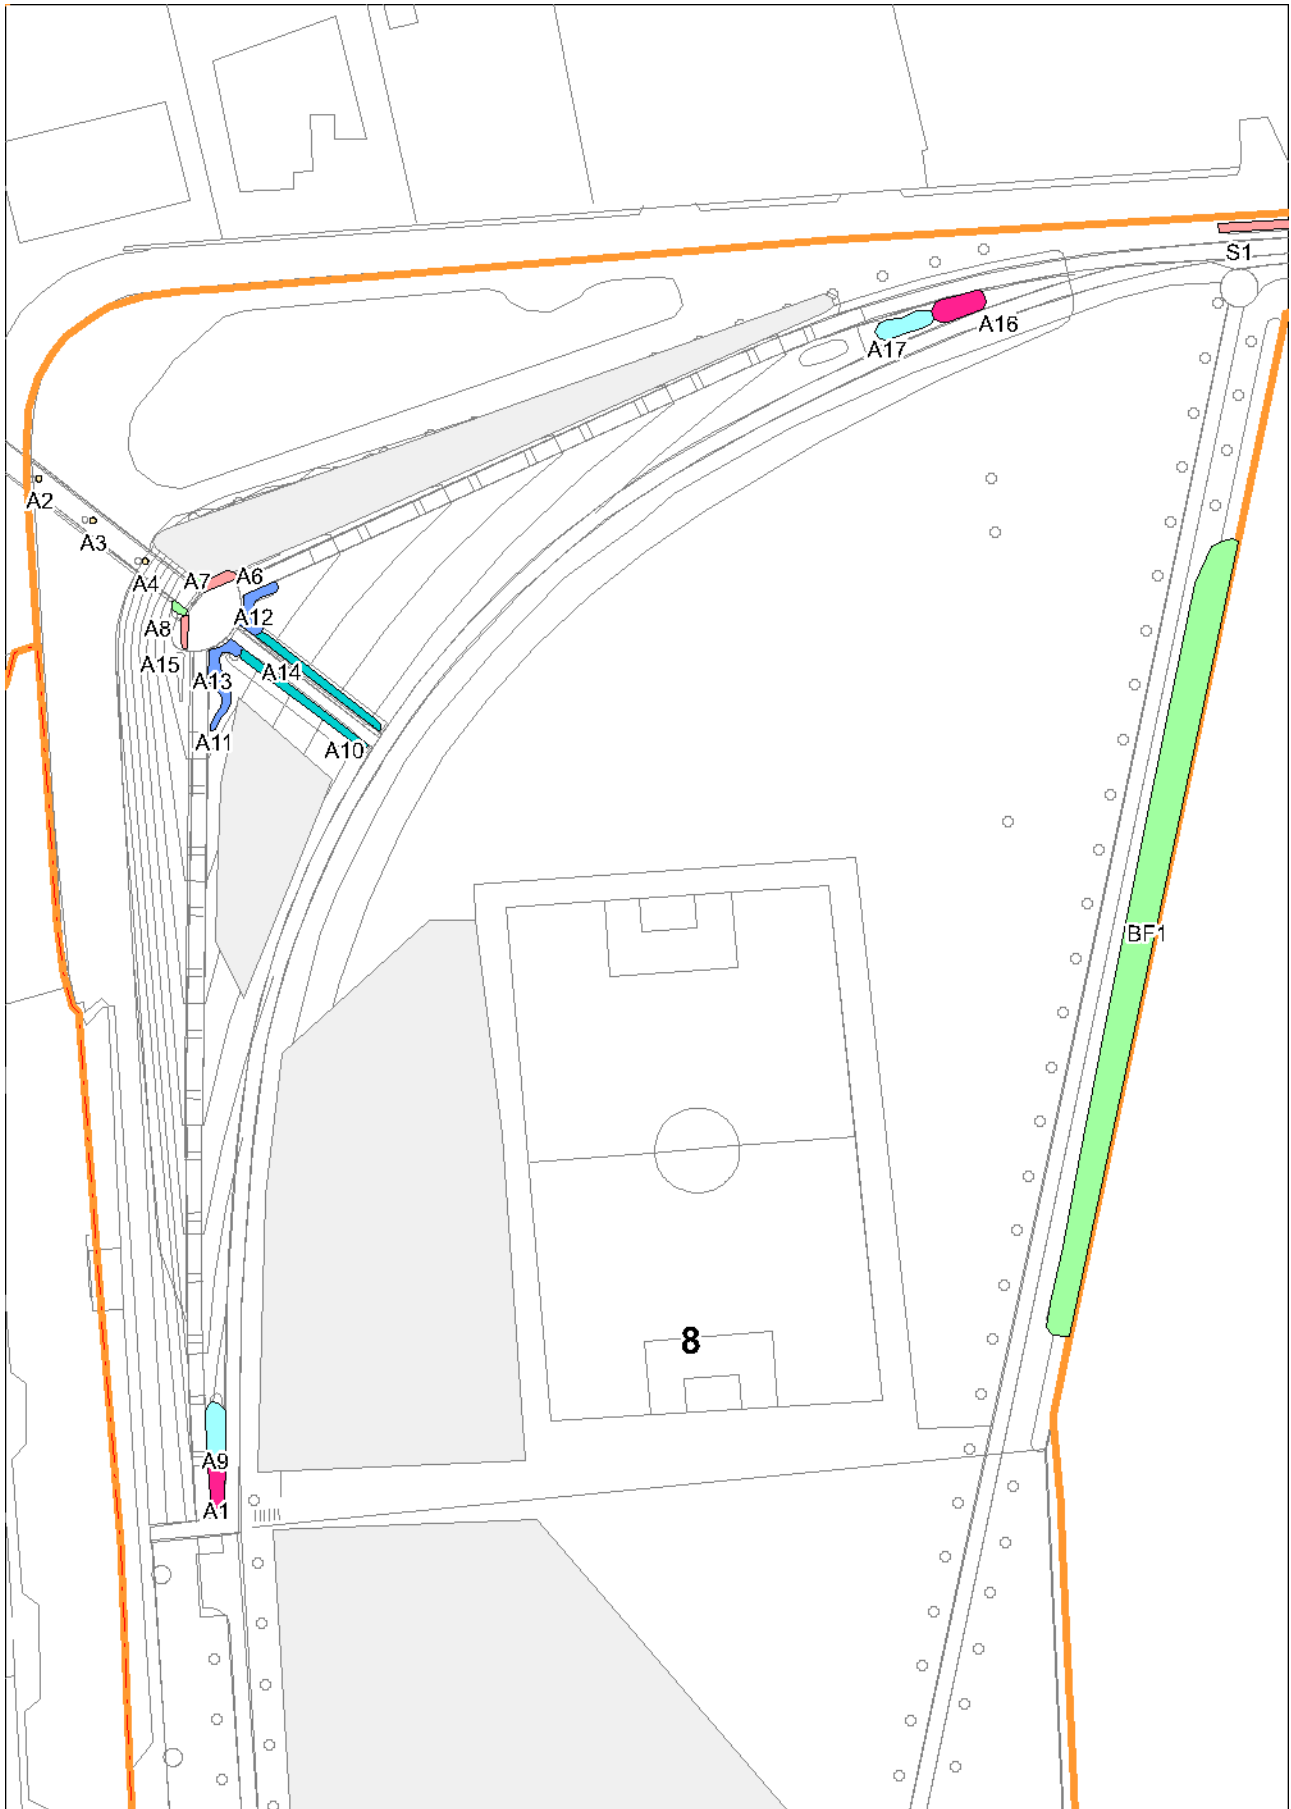

Planimetria generale arbusti, siepi e barriere ornamentali-forestali

Zona 1 Cascina Sede Parco

Zona 2 Boschi Nord Cascina

Zona 3 Lago Cinisello

Zona 4 Primo Lotto

Zona 5 Secondo Lotto

Zona 6 Ingresso Clerici

Zona 7 Rotonda Querce Rosse

Zona 8 Boschi delle Famiglie

Zona 9 Via Turoldo

Zona10 Via Per Bresso

Zona 13 Tranvia Gorky

Zona 14 Centro Scolastico

Zona 16 Bunker Clerici

Zona 19 Torretta

Zona 20 Lago Montagnetta

Zona 21 Montagnetta

Zona 22 Velodromo

Zona 23 Lago Bresso

Zona 24 Borromeo

Zona 25 Arezzo Empoli

Zona 26 Don Vercesi

Zona 27 Salto Del Gatto

Zona 28 Adriatico

Zona 30 Villa Manzoni

Zona 33 Lago Bruzzano

Zona 35 Pasta Deledda

Zona 36 Giardini Della Scienza

Zona 37 Cimitero Bruzzano

Zona 38 Vasca Seveso

Zona 39 Via Comboni