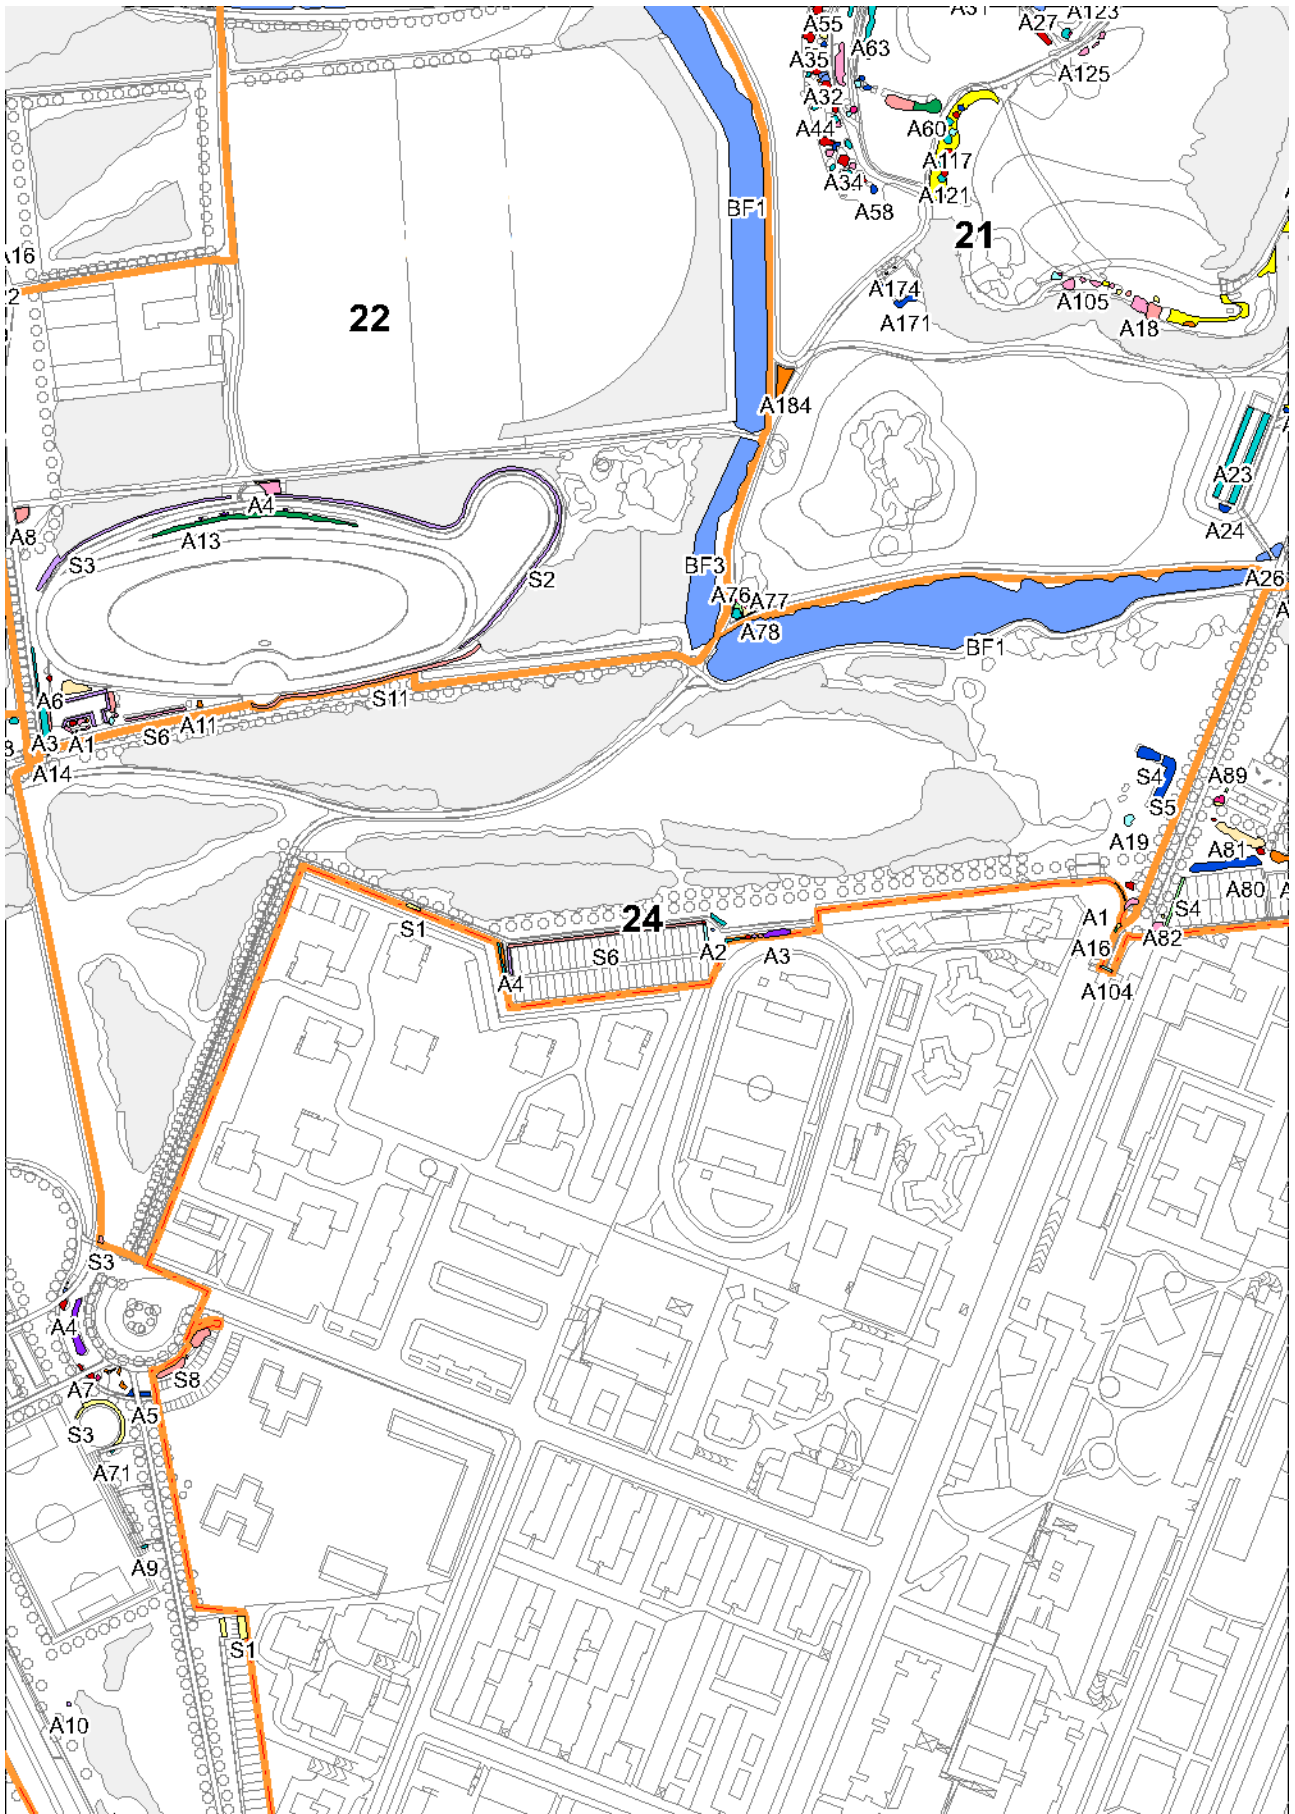

Planimetria generale arbusti, siepi e barriere ornamentali-forestali

Zona 1 Cascina Sede Parco

Zona 2 Boschi Nord Cascina

Zona 3 Lago Cinisello

Zona 4 Primo Lotto

Zona 5 Secondo Lotto

Zona 6 Ingresso Clerici

Zona 7 Rotonda Querce Rosse

Zona 8 Boschi delle Famiglie

Zona 9 Via Turoldo

Zona10 Via Per Bresso

Zona 13 Tranvia Gorky

Zona 14 Centro Scolastico

Zona 16 Bunker Clerici

Zona 19 Torretta

Zona 20 Lago Montagnetta

Zona 21 Montagnetta

Zona 22 Velodromo

Zona 23 Lago Bresso

Zona 24 Borromeo

Zona 25 Arezzo Empoli

Zona 26 Don Vercesi

Zona 27 Salto Del Gatto

Zona 28 Adriatico

Zona 30 Villa Manzoni

Zona 33 Lago Bruzzano

Zona 35 Pasta Deledda

Zona 36 Giardini Della Scienza

Zona 37 Cimitero Bruzzano

Zona 38 Vasca Seveso

Zona 39 Via Comboni