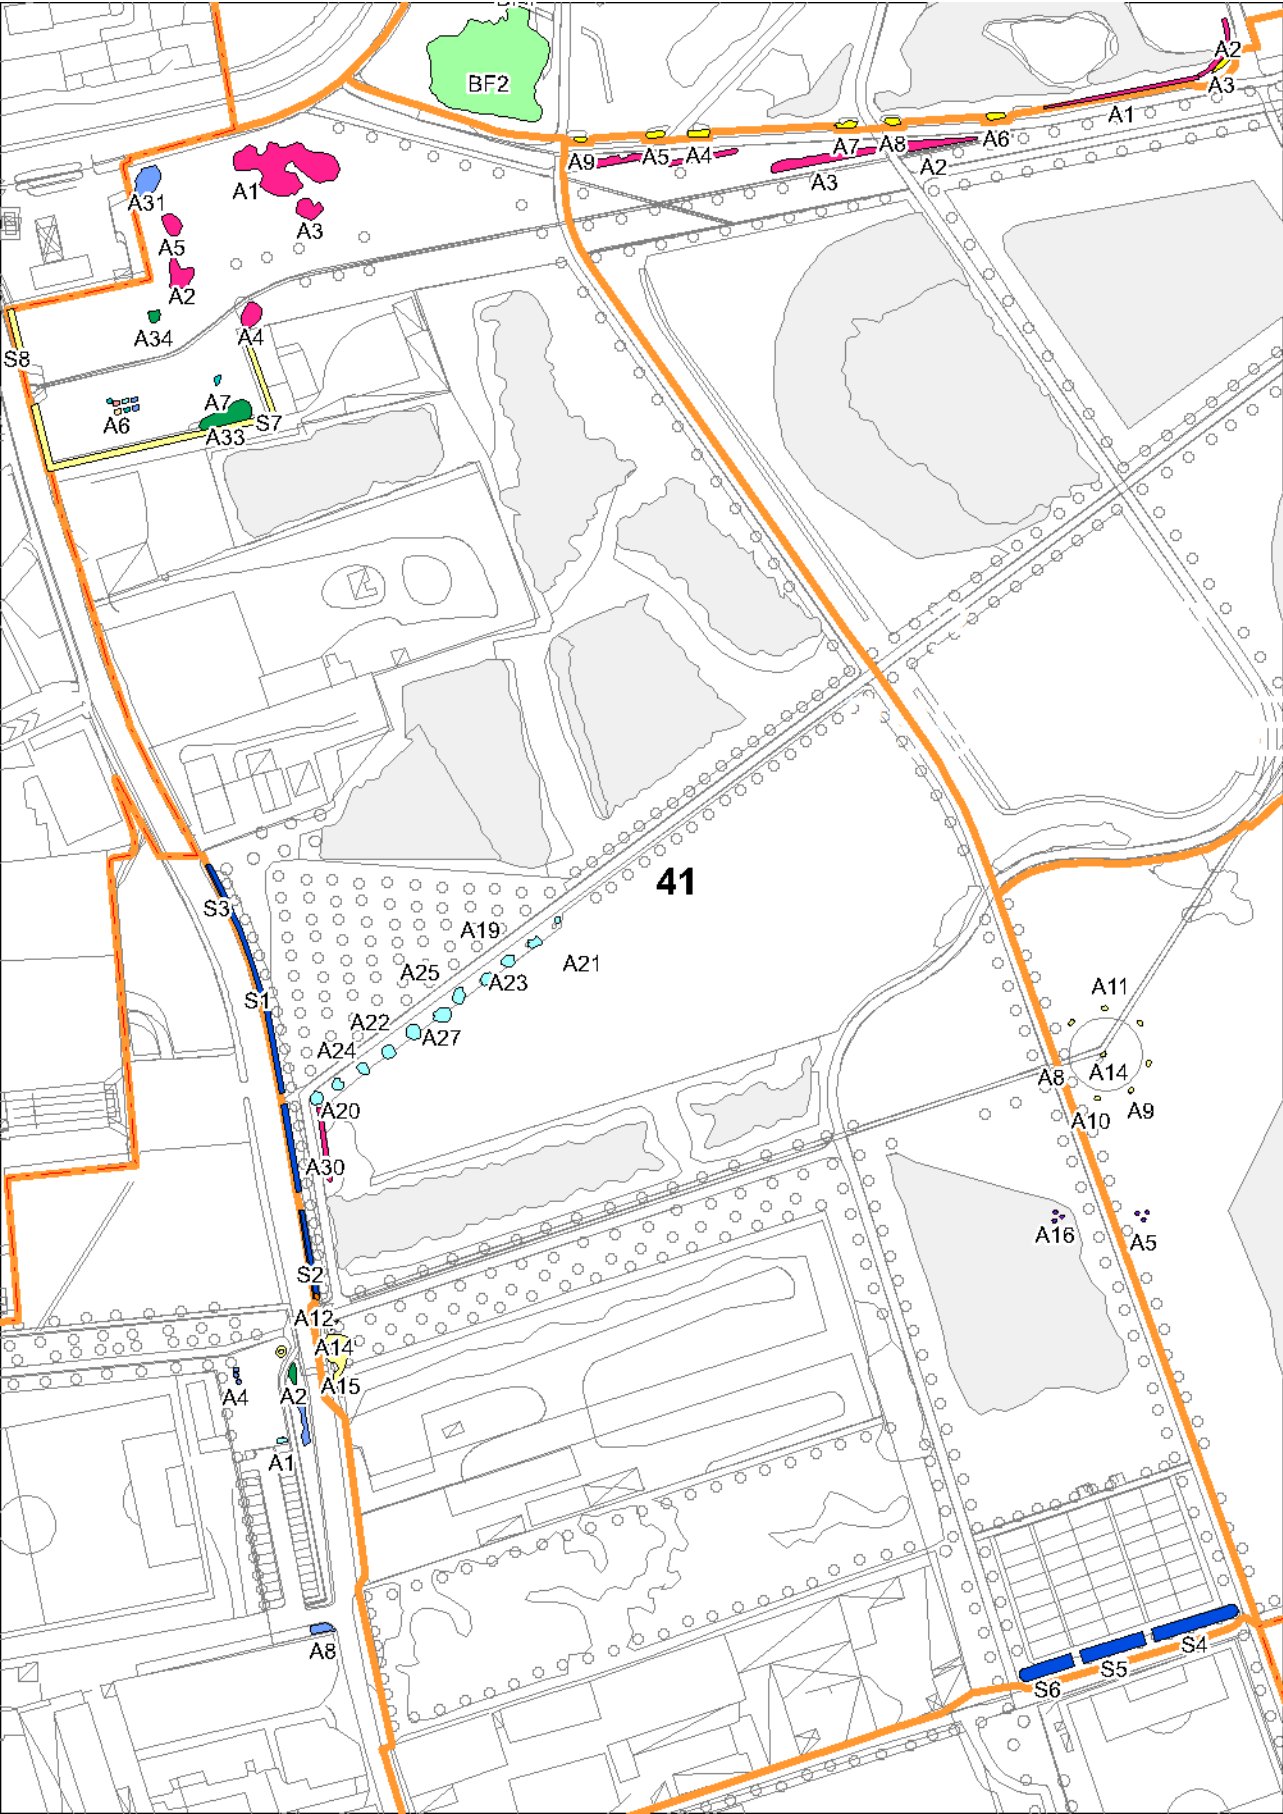

Zona 7 Rotonda Querce Rosse

Zona 8 Boschi delle Famiglie

Zona 9 Via Turoldo

Zona10 Via Per Bresso

Zona 13 Tranvia Gorky

Zona 14 Centro Scolastico

Zona 16 Bunker Clerici

Zona 19 Torretta

Zona 20 Lago Montagnetta

Zona 21 Montagnetta

Zona 22 Velodromo

Zona 23 Lago Bresso

Zona 24 Borromeo

Zona 25 Arezzo Empoli

Zona 26 Don Vercesi

Zona 27 Salto Del Gatto

Zona 28 Adriatico

Zona 30 Villa Manzoni

Zona 33 Lago Bruzzano

Zona 35 Pasta Deledda

Zona 36 Giardini Della Scienza

Zona 37 Cimitero Bruzzano

Zona 38 Vasca Seveso

Zona 39 Via Comboni

Zona 40 Parco Di Bruzzano

Zona 41 Pasta Niguarda

Zona 42 Lago Niguarda

Zona 43 Cesari Ornato

Zona 44 Bisnati Interello

Zona 45 Bosisio Conti Biglia

Zona 46 Conti Biglia Faiti

Zona 47 Ex Vivaio