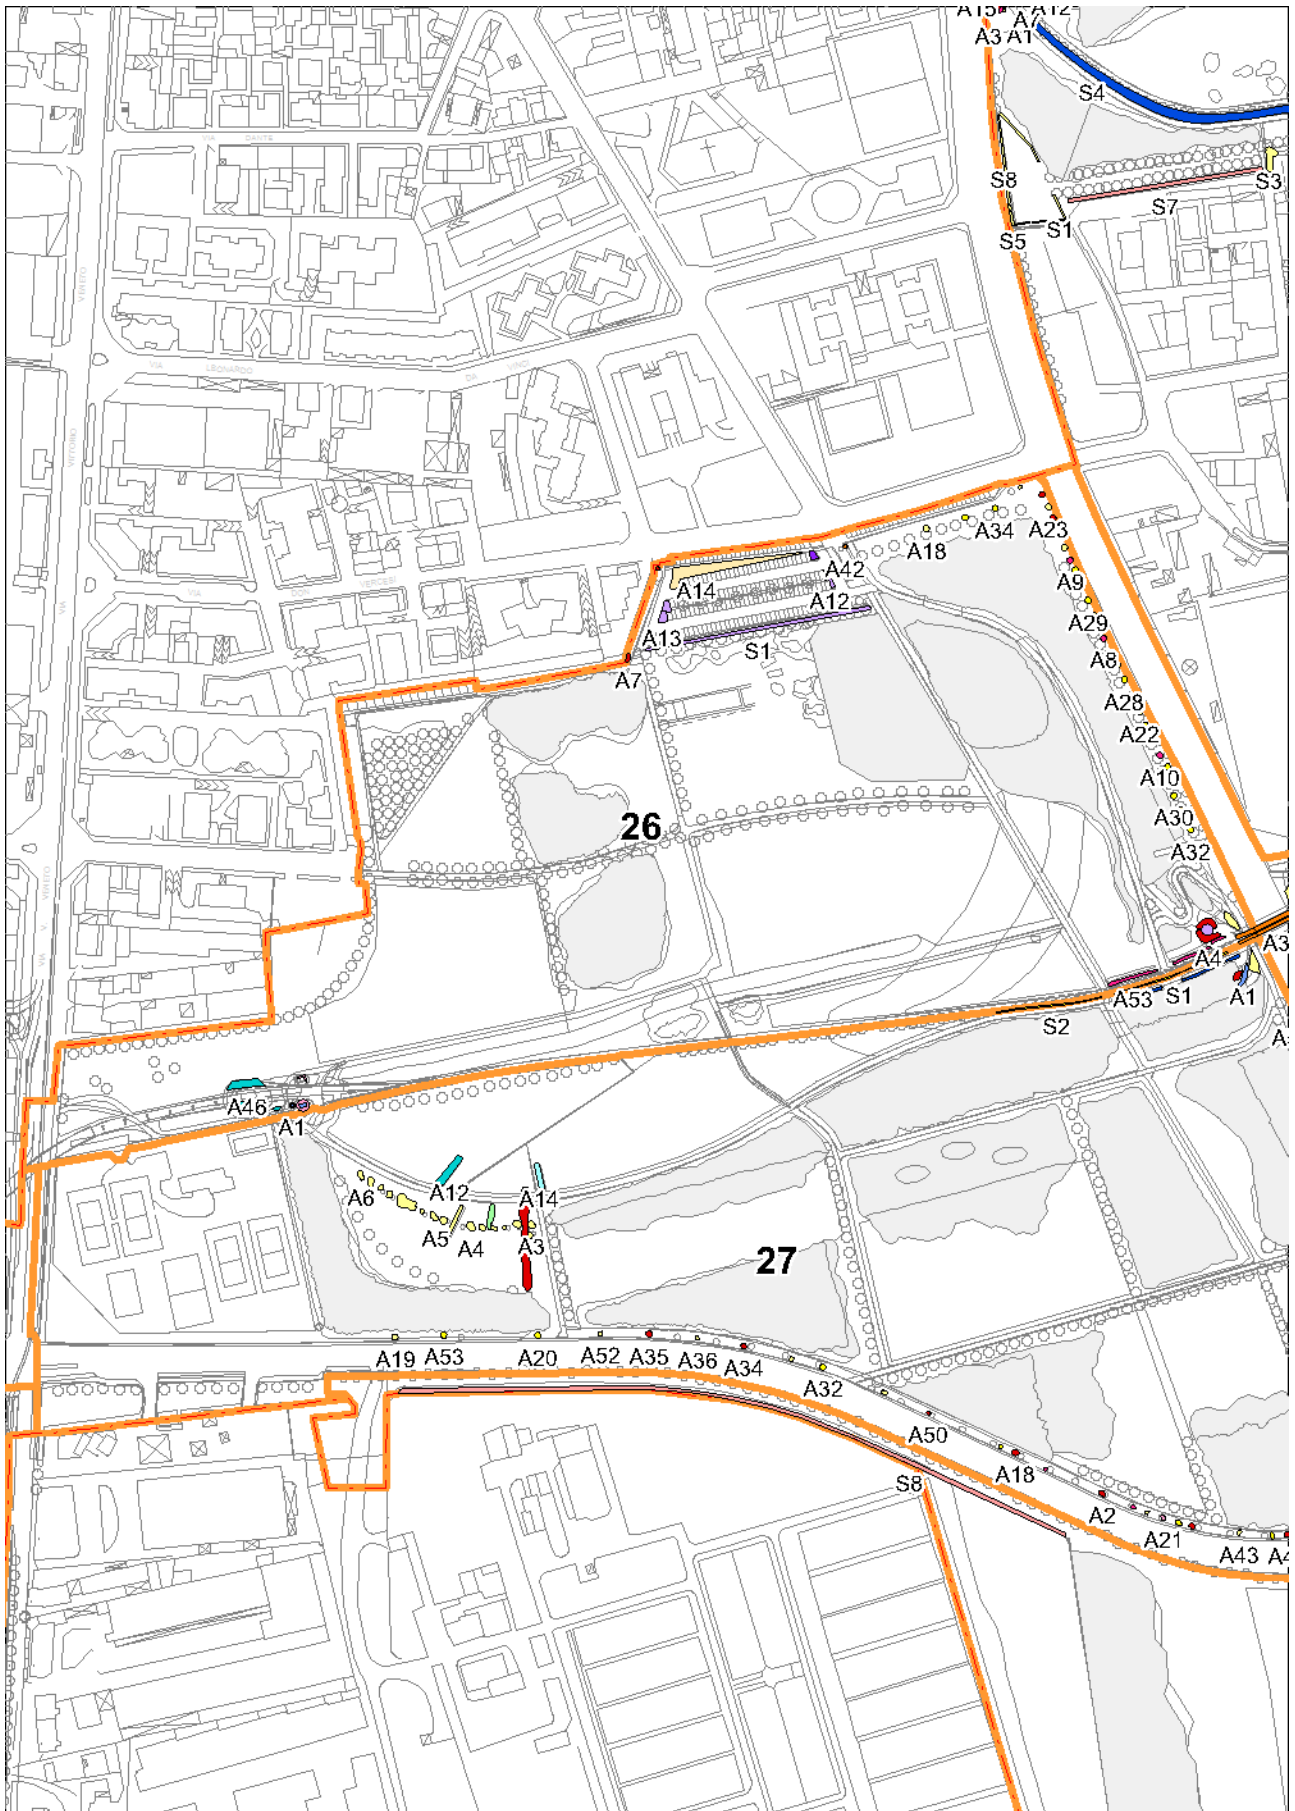

Planimetria generale arbusti, siepi e barriere ornamentali-forestali

Zona 1 Cascina Sede Parco

Zona 2 Boschi Nord Cascina

Zona 3 Lago Cinisello

Zona 4 Primo Lotto

Zona 5 Secondo Lotto

Zona 6 Ingresso Clerici

Zona 7 Rotonda Querce Rosse

Zona 8 Boschi delle Famiglie

Zona 9 Via Turoldo

Zona10 Via Per Bresso

Zona 13 Tranvia Gorky

Zona 14 Centro Scolastico

Zona 16 Bunker Clerici

Zona 19 Torretta

Zona 20 Lago Montagnetta

Zona 21 Montagnetta

Zona 22 Velodromo

Zona 23 Lago Bresso

Zona 24 Borromeo

Zona 25 Arezzo Empoli

Zona 26 Don Vercesi

Zona 27 Salto Del Gatto

Zona 28 Adriatico

Zona 30 Villa Manzoni

Zona 33 Lago Bruzzano

Zona 35 Pasta Deledda

Zona 36 Giardini Della Scienza

Zona 37 Cimitero Bruzzano

Zona 38 Vasca Seveso

Zona 39 Via Comboni