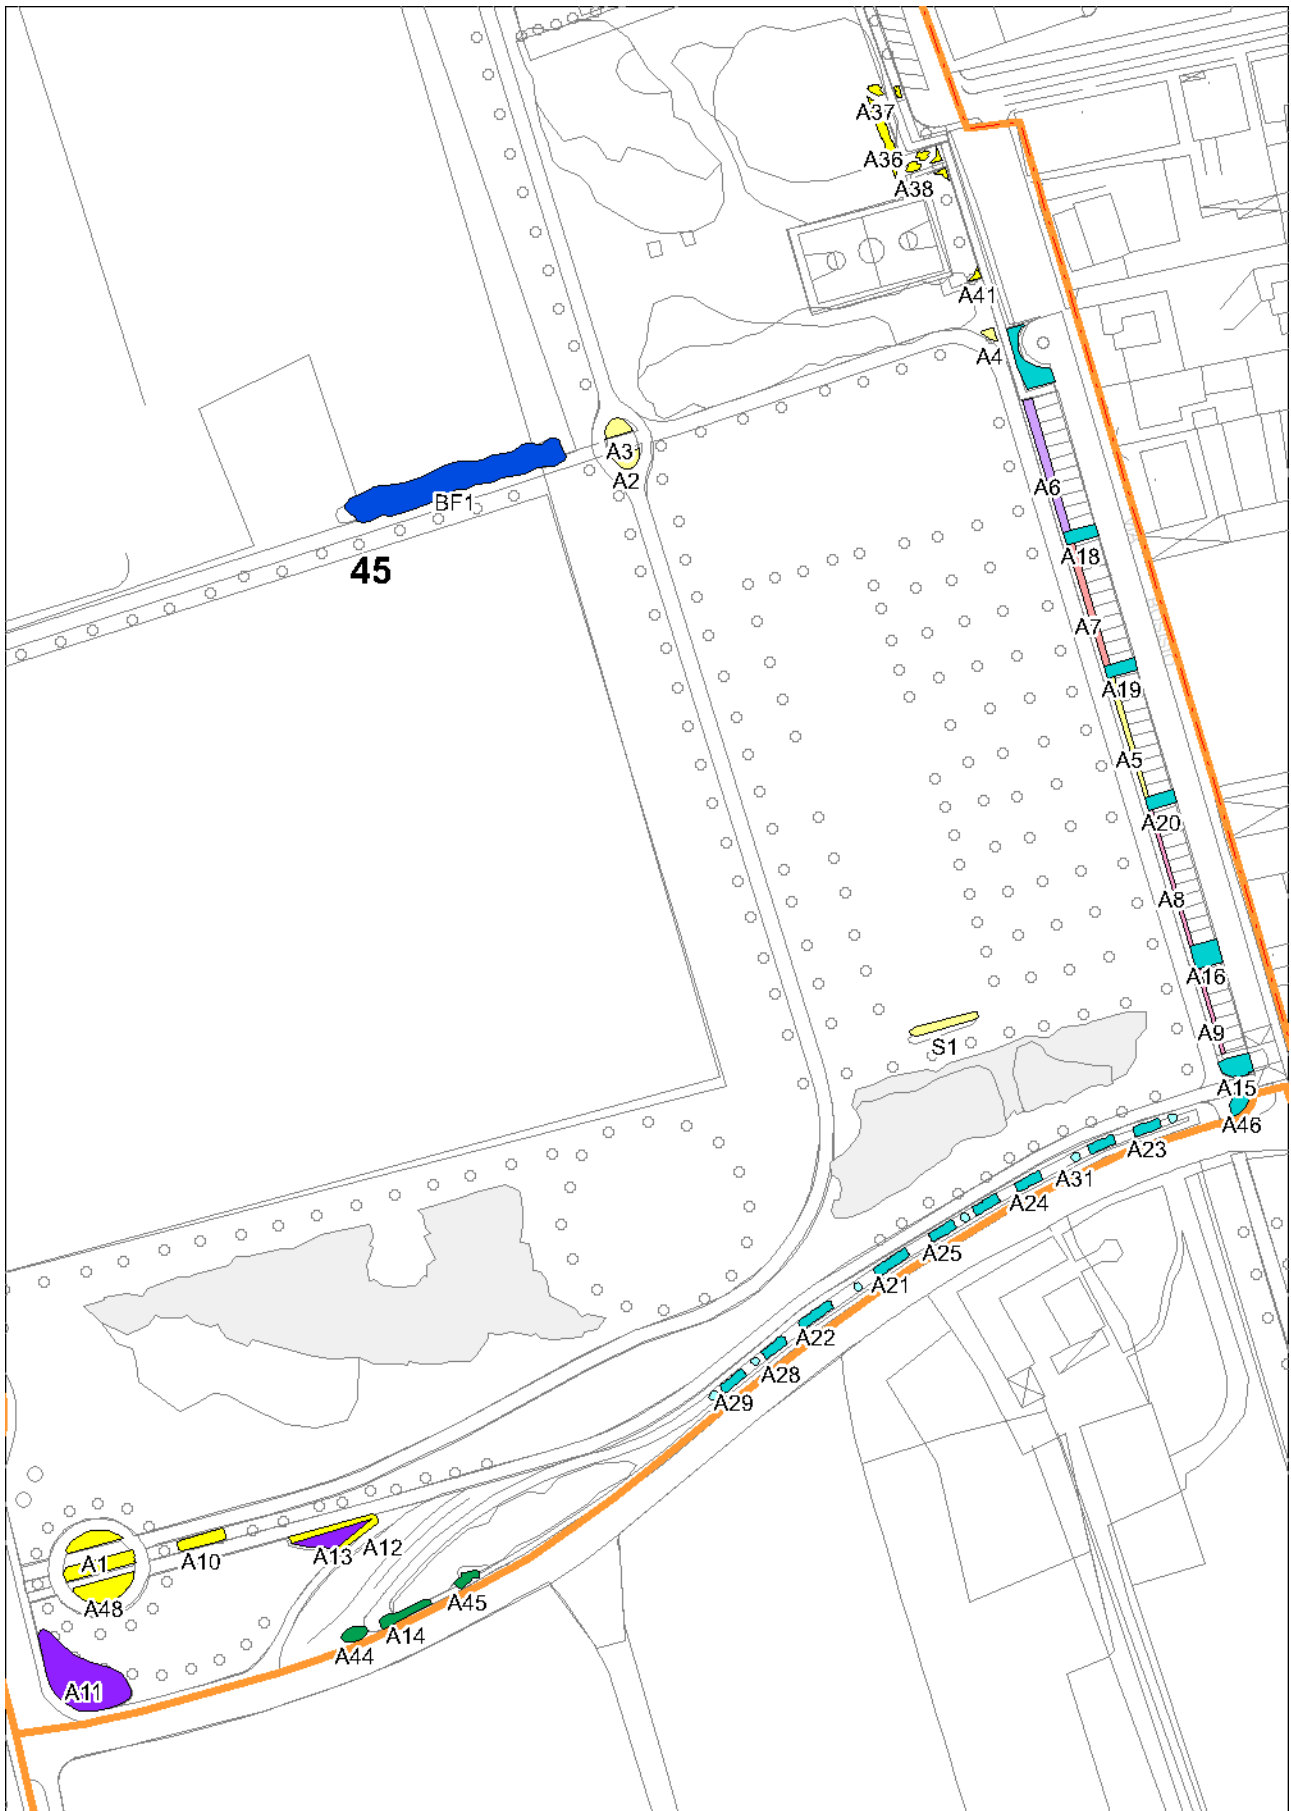

Planimetria generale arbusti, siepi e barriere ornamentali-forestali

Zona 1 Cascina Sede Parco

Zona 2 Boschi Nord Cascina

Zona 3 Lago Cinisello

Zona 4 Primo Lotto

Zona 5 Secondo Lotto

Zona 6 Ingresso Clerici

Zona 7 Rotonda Querce Rosse

Zona 8 Boschi delle Famiglie

Zona 9 Via Turoldo

Zona10 Via Per Bresso

Zona 13 Tranvia Gorky

Zona 14 Centro Scolastico

Zona 16 Bunker Clerici

Zona 19 Torretta

Zona 28 Adriatico

Zona 30 Villa Manzoni

Zona 33 Lago Bruzzano

Zona 35 Pasta Deledda

Zona 36 Giardini Della Scienza

Zona 37 Cimitero Bruzzano

Zona 38 Vasca Seveso

Zona 39 Via Comboni

Zona 40 Parco Di Bruzzano

Zona 41 Pasta Niguarda

Zona 42 Lago Niguarda

Zona 43 Cesari Ornato

Zona 44 Bisnati Interello

Zona 45 Bosisio Conti Biglia

Zona 46 Conti Biglia Faiti

Zona 47 Ex Vivaio