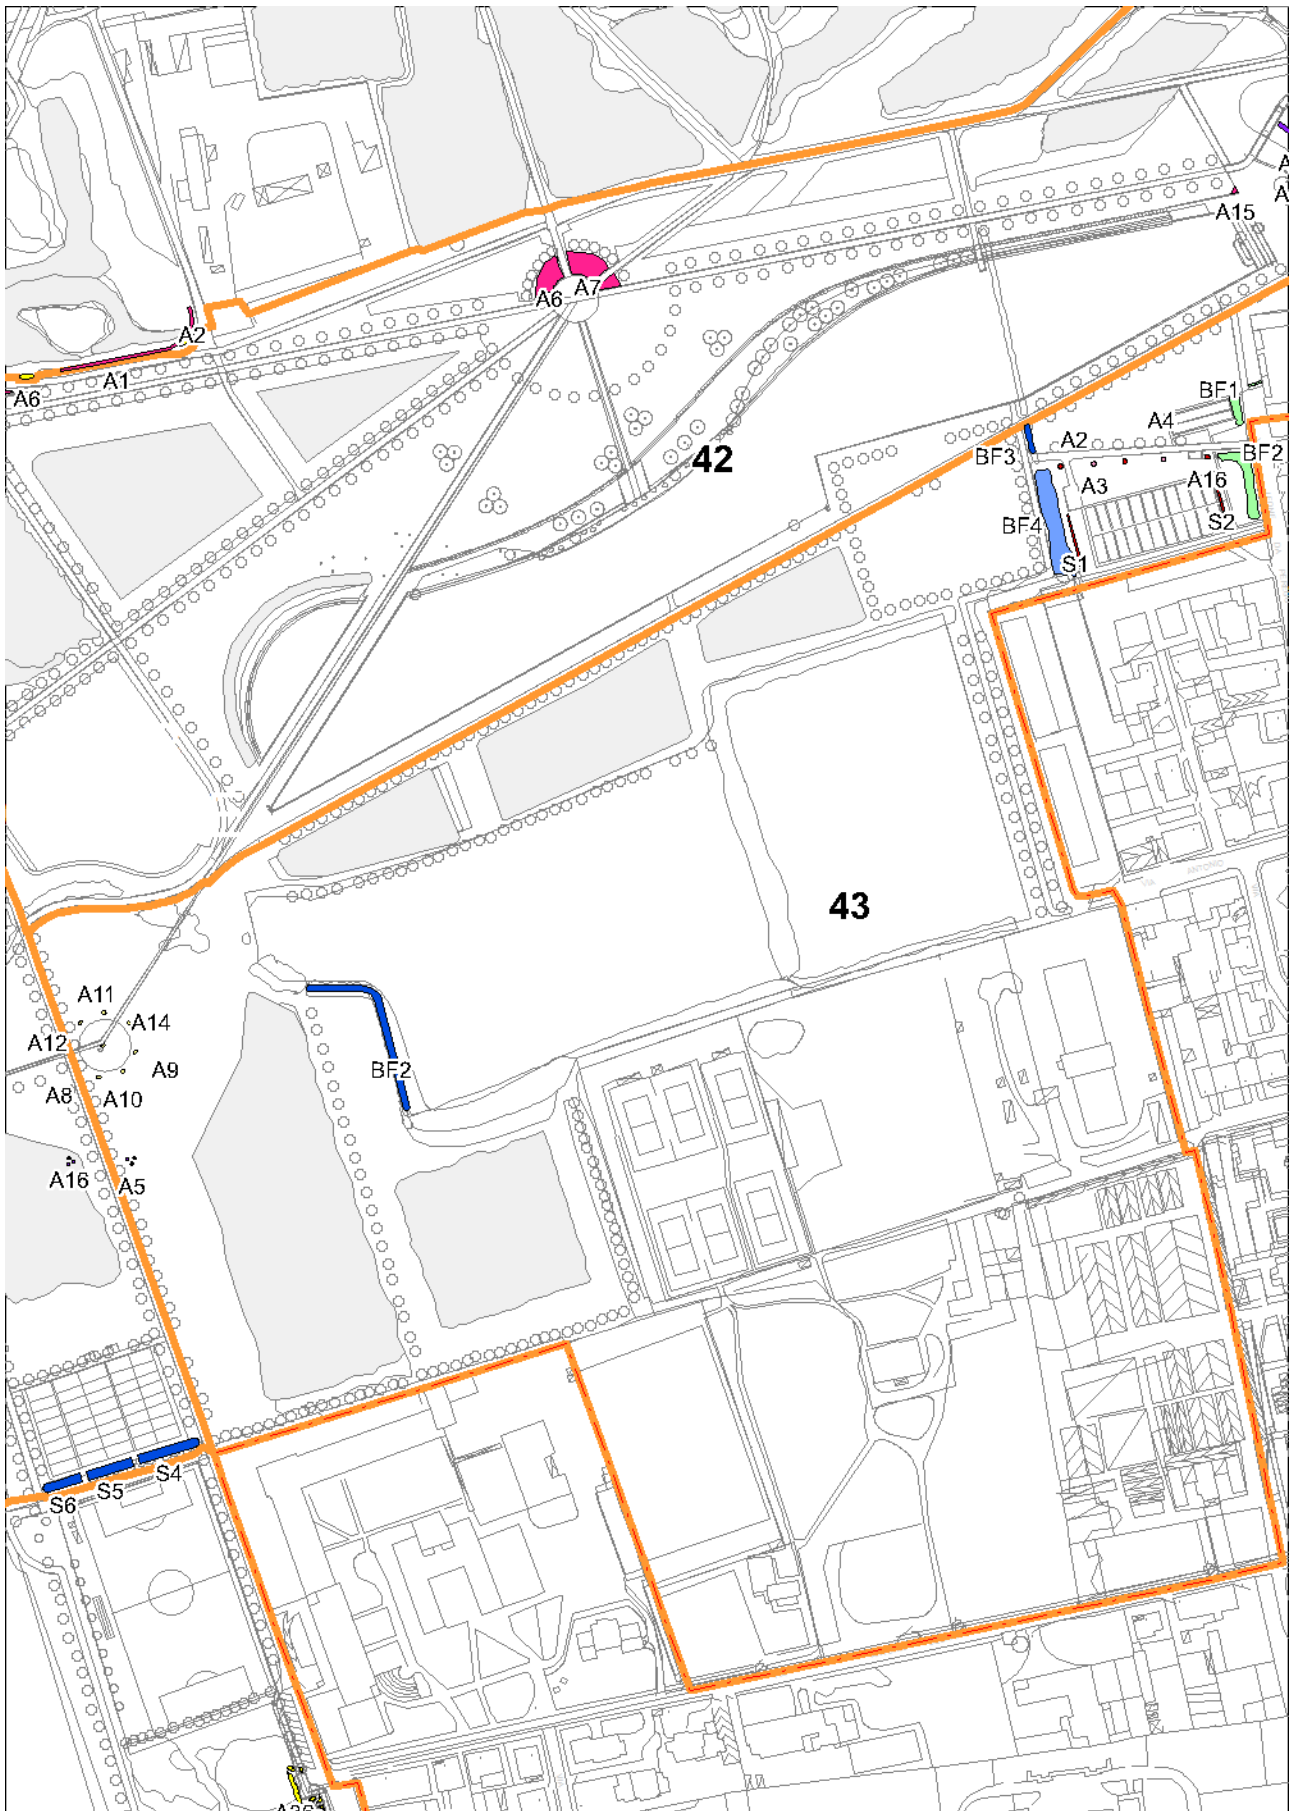

Zona 7 Rotonda Querce Rosse

Zona 8 Boschi delle Famiglie

Zona 9 Via Turoldo

Zona10 Via Per Bresso

Zona 13 Tranvia Gorky

Zona 14 Centro Scolastico

Zona 16 Bunker Clerici

Zona 19 Torretta

Zona 20 Lago Montagnetta

Zona 21 Montagnetta

Zona 22 Velodromo

Zona 23 Lago Bresso

Zona 24 Borromeo

Zona 25 Arezzo Empoli

Zona 26 Don Vercesi

Zona 27 Salto Del Gatto

Zona 28 Adriatico

Zona 30 Villa Manzoni

Zona 33 Lago Bruzzano

Zona 35 Pasta Deledda

Zona 36 Giardini Della Scienza

Zona 37 Cimitero Bruzzano

Zona 38 Vasca Seveso

Zona 39 Via Comboni

Zona 40 Parco Di Bruzzano

Zona 41 Pasta Niguarda

Zona 42 Lago Niguarda

Zona 43 Cesari Ornato

Zona 44 Bisnati Interello

Zona 45 Bosisio Conti Biglia

Zona 46 Conti Biglia Faiti

Zona 47 Ex Vivaio