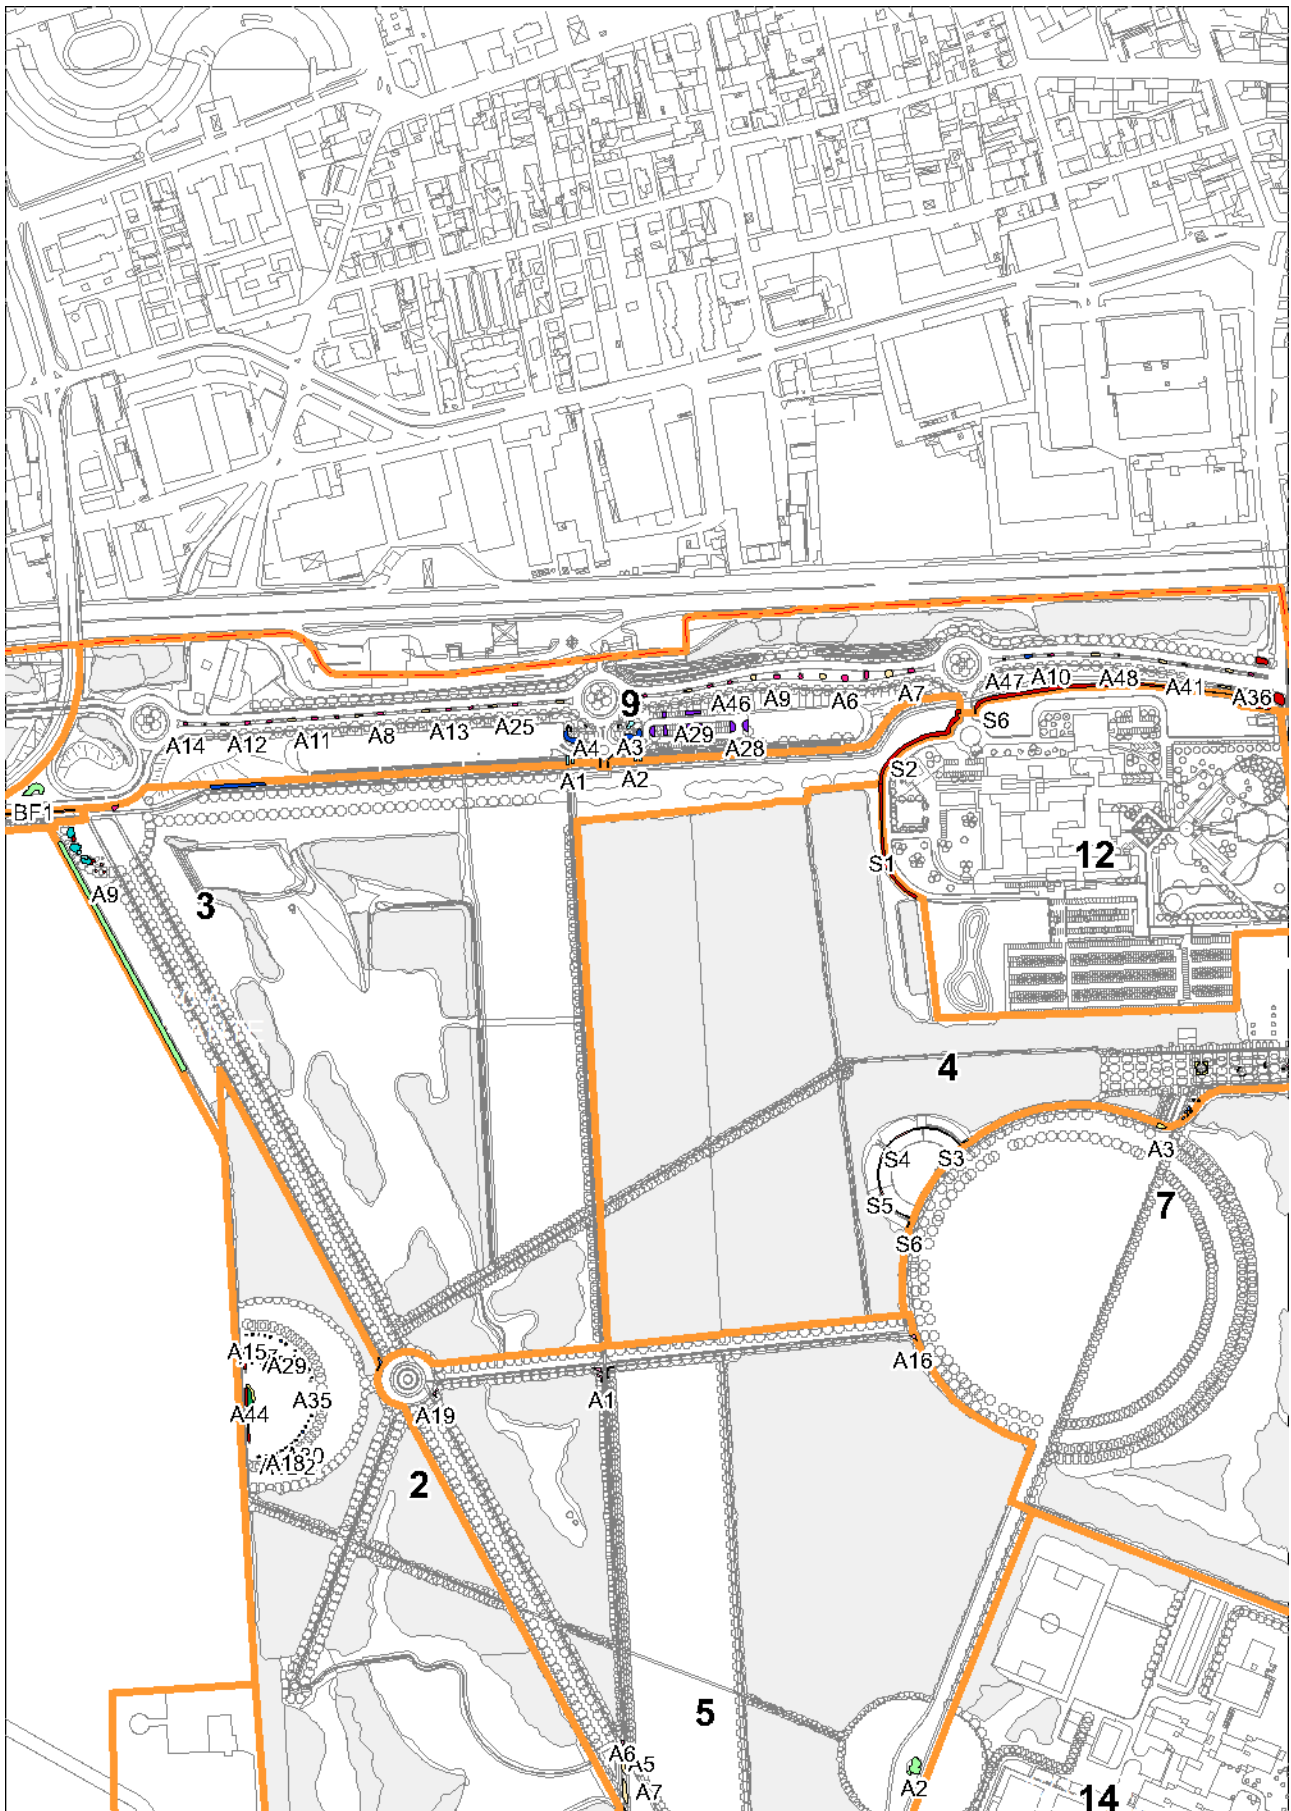

Planimetria generale arbusti, siepi e barriere ornamentali-forestali

Zona 1 Cascina Sede Parco

Zona 2 Boschi Nord Cascina

Zona 3 Lago Cinisello

Zona 4 Primo Lotto

Zona 5 Secondo Lotto

Zona 6 Ingresso Clerici

Zona 7 Rotonda Querce Rosse

Zona 8 Boschi delle Famiglie

Zona 9 Via Turoldo

Zona10 Via Per Bresso

Zona 13 Tranvia Gorky

Zona 14 Centro Scolastico

Zona 16 Bunker Clerici

Zona 19 Torretta

Zona 20 Lago Montagnetta

Zona 21 Montagnetta

Zona 22 Velodromo

Zona 23 Lago Bresso

Zona 24 Borromeo

Zona 25 Arezzo Empoli

Zona 26 Don Vercesi

Zona 27 Salto Del Gatto

Zona 28 Adriatico

Zona 30 Villa Manzoni

Zona 33 Lago Bruzzano

Zona 35 Pasta Deledda

Zona 36 Giardini Della Scienza

Zona 37 Cimitero Bruzzano

Zona 38 Vasca Seveso

Zona 39 Via Comboni