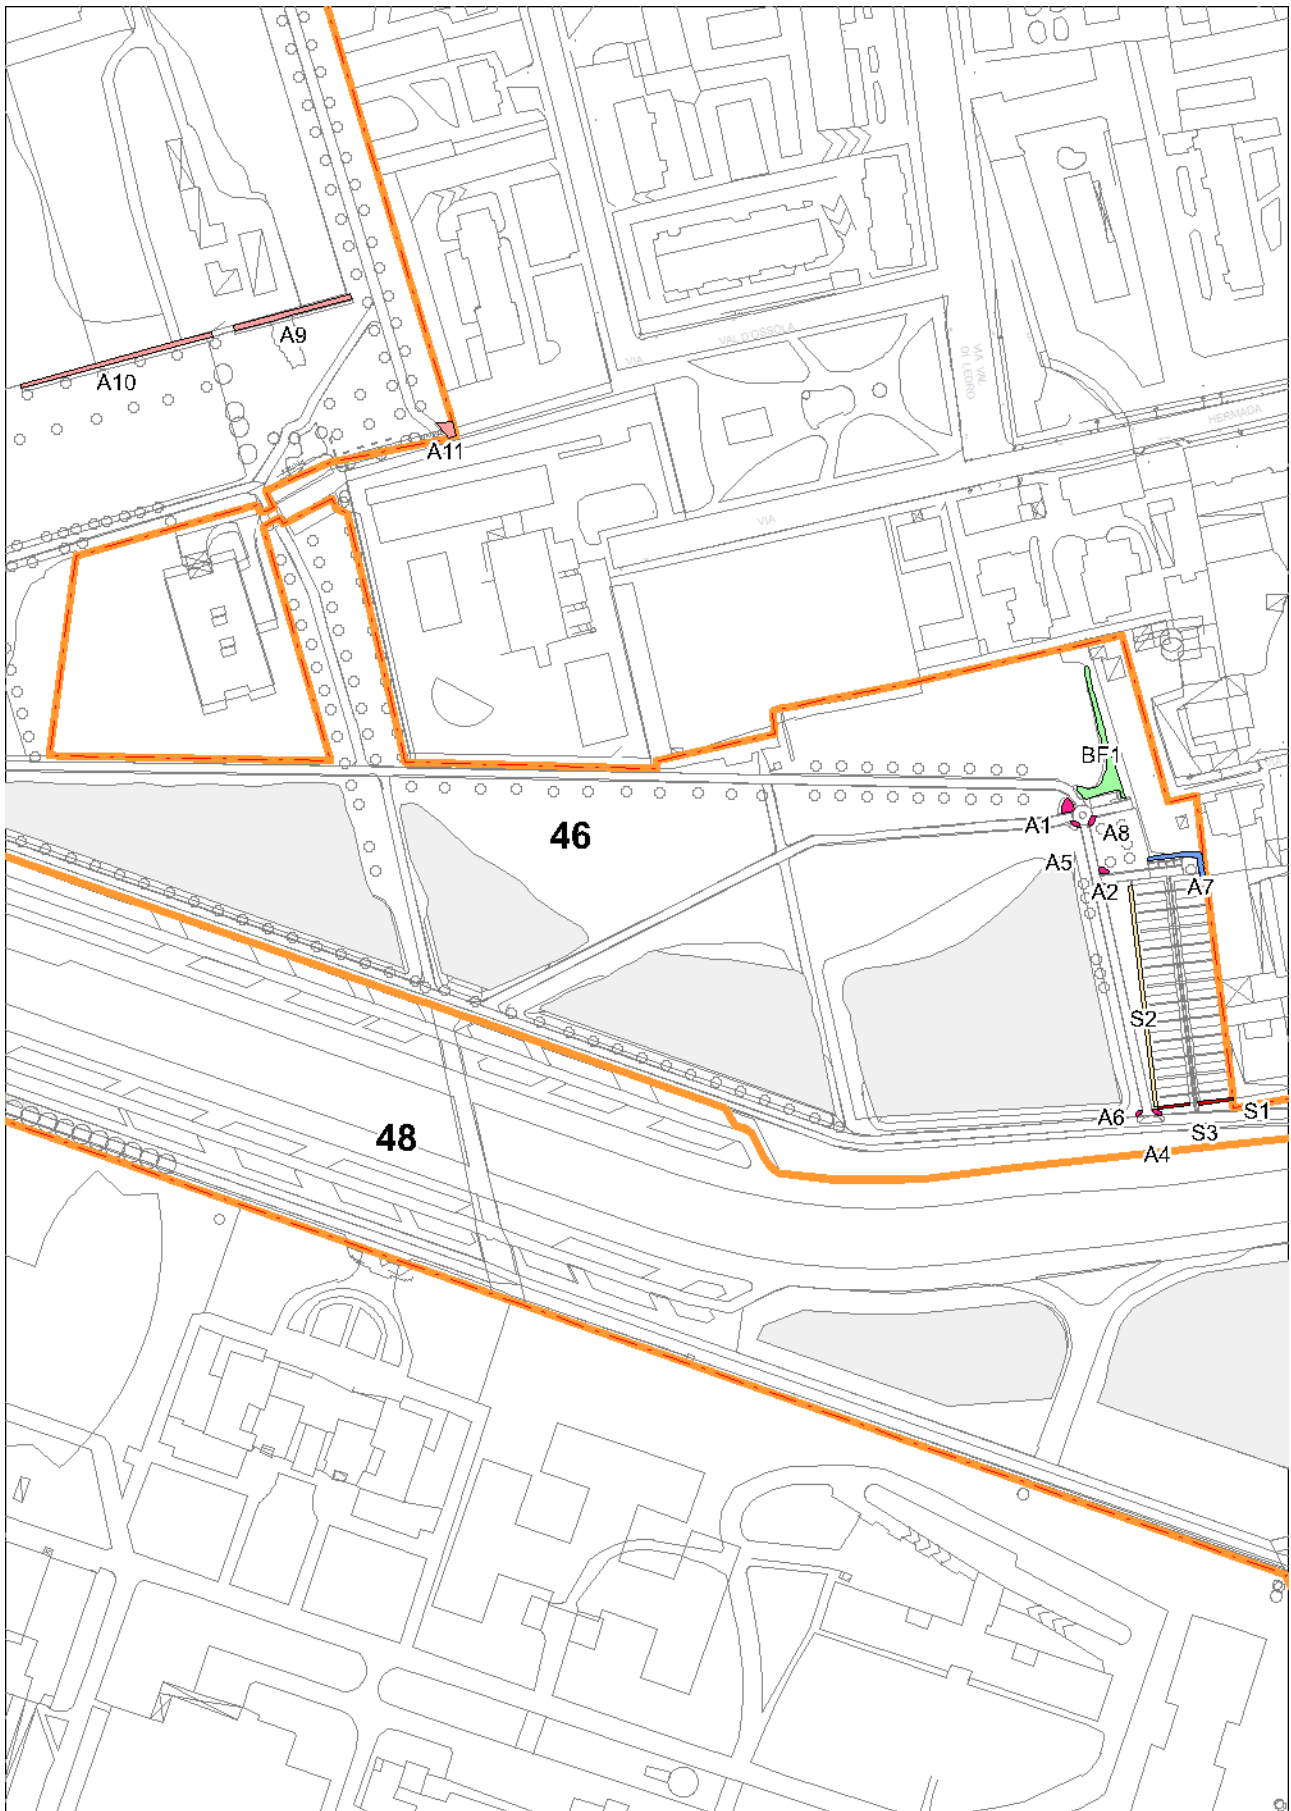

Planimetria generale arbusti, siepi e barriere ornamentali-forestali

Zona 1 Cascina Sede Parco

Zona 2 Boschi Nord Cascina

Zona 3 Lago Cinisello

Zona 4 Primo Lotto

Zona 5 Secondo Lotto

Zona 6 Ingresso Clerici

Zona 7 Rotonda Querce Rosse

Zona 8 Boschi delle Famiglie

Zona 9 Via Turoldo

Zona10 Via Per Bresso

Zona 13 Tranvia Gorky

Zona 14 Centro Scolastico

Zona 16 Bunker Clerici

Zona 19 Torretta

Zona 28 Adriatico

Zona 30 Villa Manzoni

Zona 33 Lago Bruzzano

Zona 35 Pasta Deledda

Zona 36 Giardini Della Scienza

Zona 37 Cimitero Bruzzano

Zona 38 Vasca Seveso

Zona 39 Via Comboni

Zona 40 Parco Di Bruzzano

Zona 41 Pasta Niguarda

Zona 42 Lago Niguarda

Zona 43 Cesari Ornato

Zona 44 Bisnati Interello

Zona 45 Bosisio Conti Biglia

Zona 46 Conti Biglia Faiti

Zona 47 Ex Vivaio