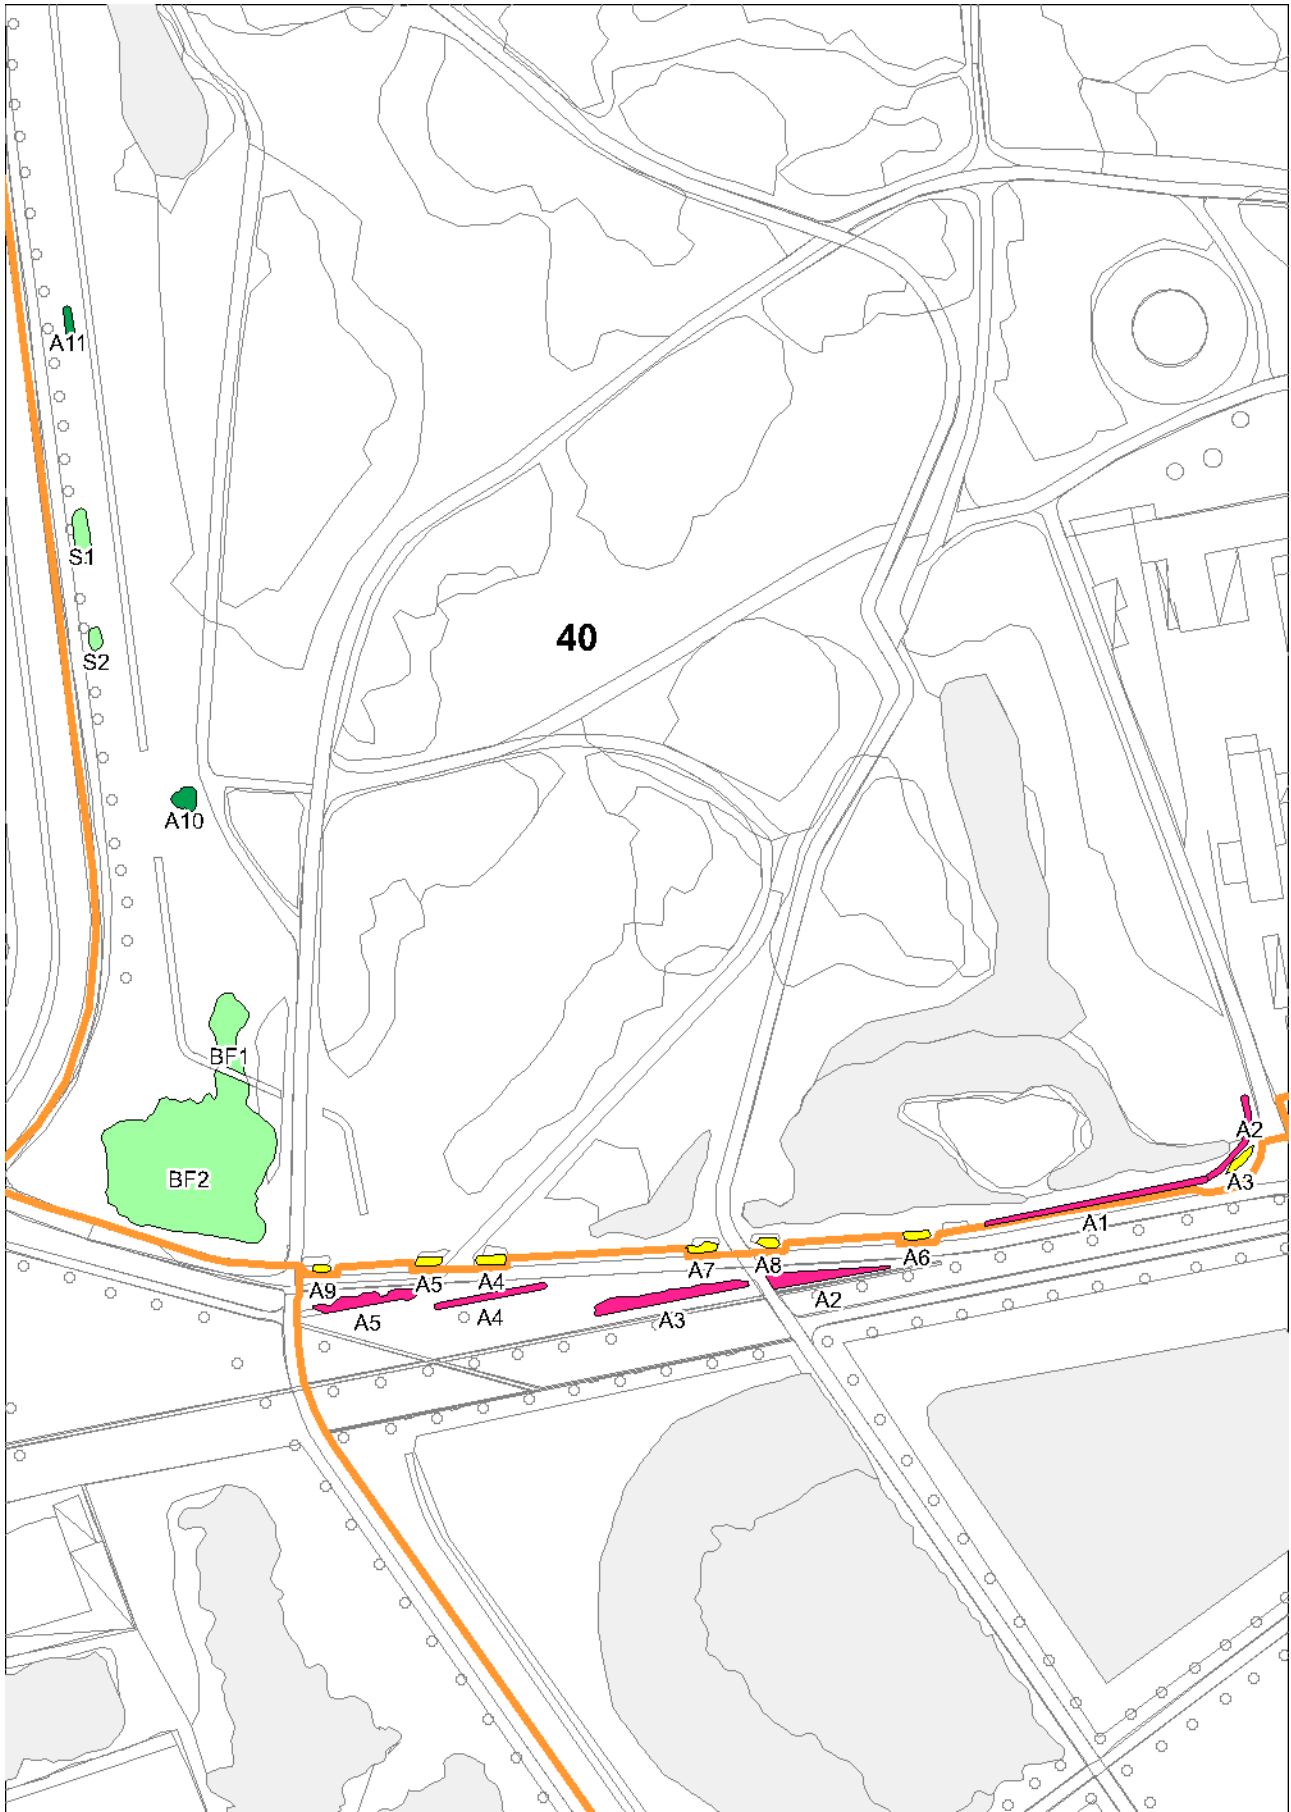

Zona 7 Rotonda Querce Rosse

Zona 8 Boschi delle Famiglie

Zona 9 Via Turoldo

Zona10 Via Per Bresso

Zona 13 Tranvia Gorky

Zona 14 Centro Scolastico

Zona 16 Bunker Clerici

Zona 19 Torretta

Zona 20 Lago Montagnetta

Zona 21 Montagnetta

Zona 22 Velodromo

Zona 23 Lago Bresso

Zona 24 Borromeo

Zona 25 Arezzo Empoli

Zona 26 Don Vercesi

Zona 27 Salto Del Gatto

Zona 28 Adriatico

Zona 30 Villa Manzoni

Zona 33 Lago Bruzzano

Zona 35 Pasta Deledda

Zona 36 Giardini Della Scienza

Zona 37 Cimitero Bruzzano

Zona 38 Vasca Seveso

Zona 39 Via Comboni

Zona 40 Parco Di Bruzzano

Zona 41 Pasta Niguarda

Zona 42 Lago Niguarda

Zona 43 Cesari Ornato

Zona 44 Bisnati Interello

Zona 45 Bosisio Conti Biglia

Zona 46 Conti Biglia Faiti

Zona 47 Ex Vivaio