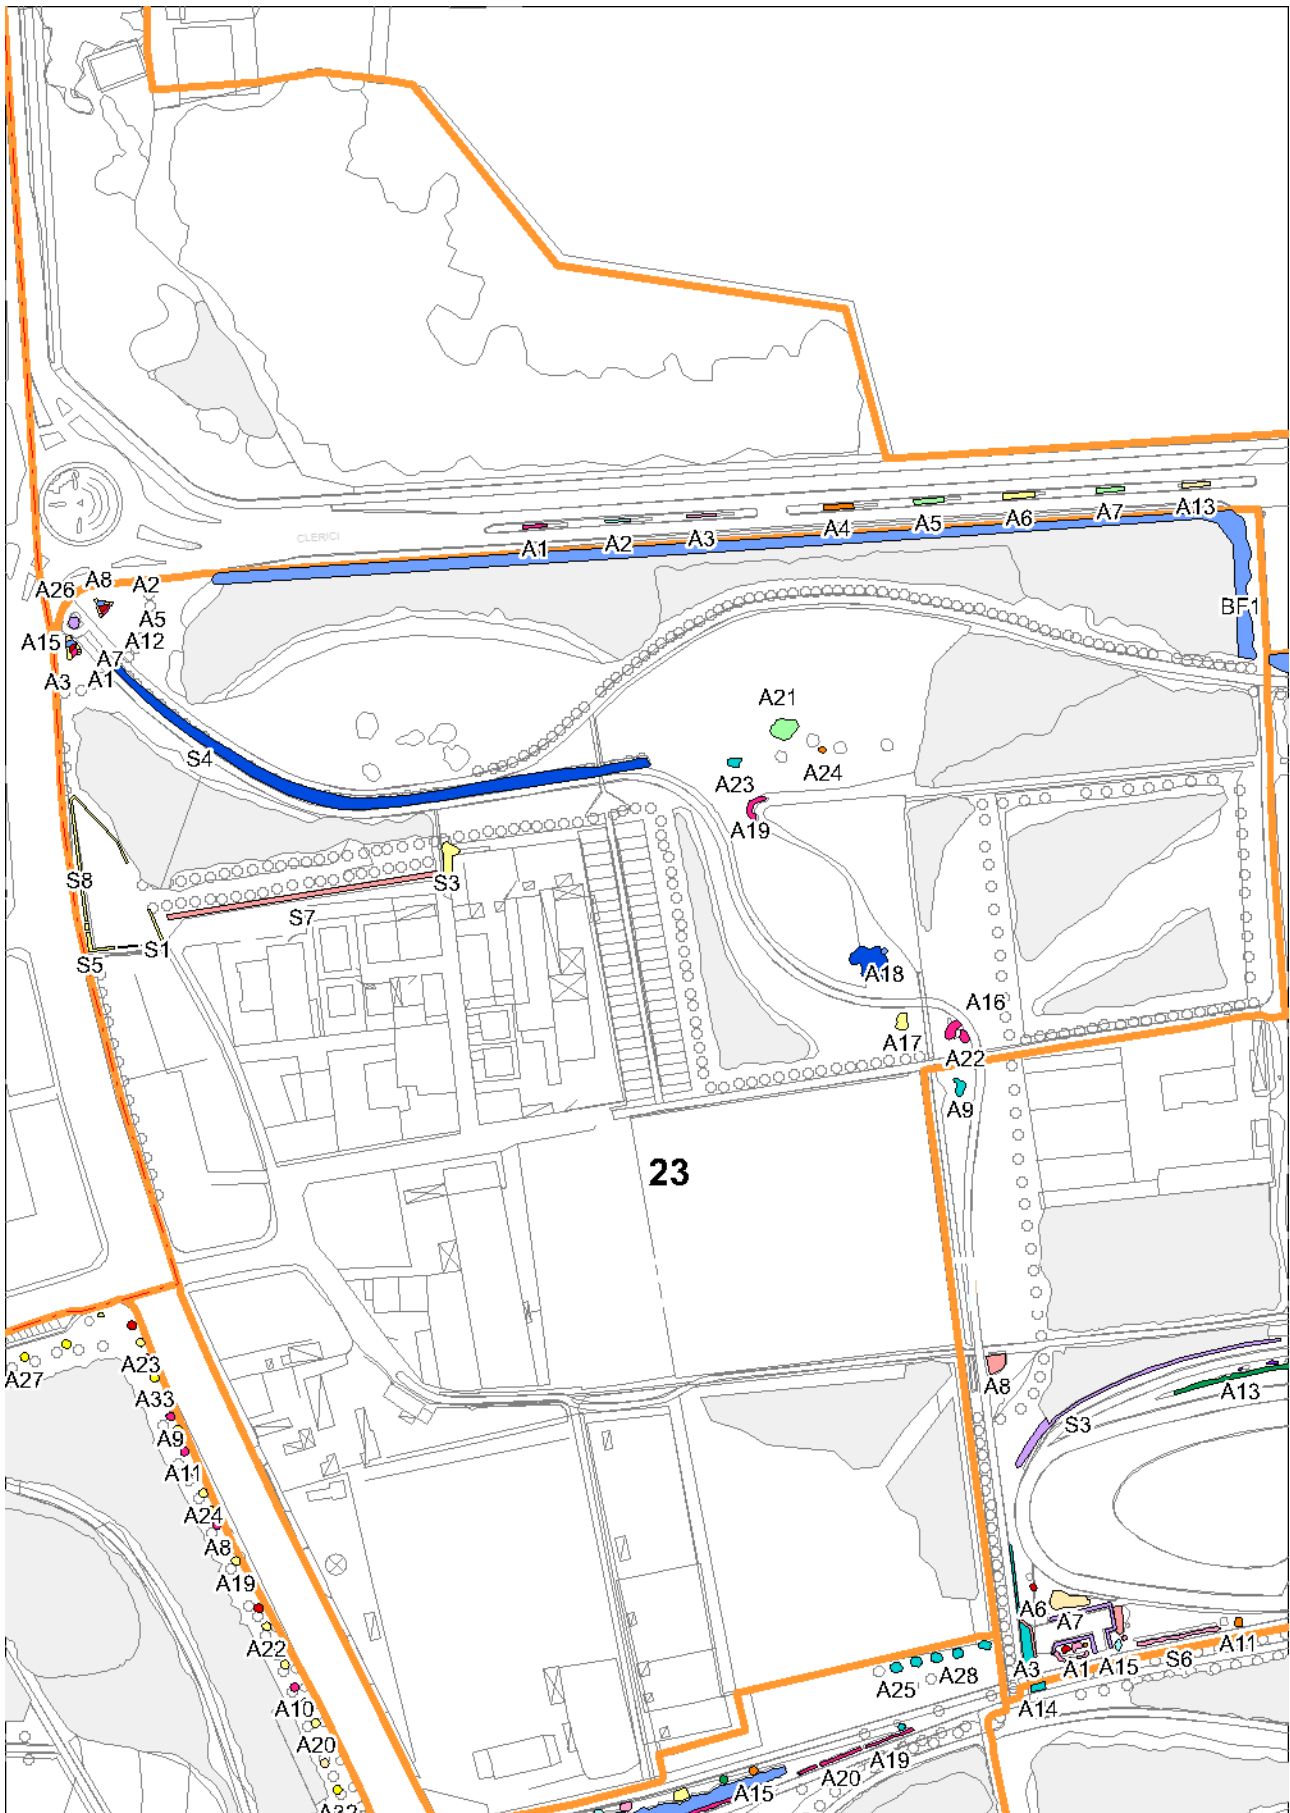

Planimetria generale arbusti, siepi e barriere ornamentali-forestali

Zona 1 Cascina Sede Parco

Zona 2 Boschi Nord Cascina

Zona 3 Lago Cinisello

Zona 4 Primo Lotto

Zona 5 Secondo Lotto

Zona 6 Ingresso Clerici

Zona 7 Rotonda Querce Rosse

Zona 8 Boschi delle Famiglie

Zona 9 Via Turoldo

Zona10 Via Per Bresso

Zona 13 Tranvia Gorky

Zona 14 Centro Scolastico

Zona 16 Bunker Clerici

Zona 19 Torretta

Zona 20 Lago Montagnetta

Zona 21 Montagnetta

Zona 22 Velodromo

Zona 23 Lago Bresso

Zona 24 Borromeo

Zona 25 Arezzo Empoli

Zona 26 Don Vercesi

Zona 27 Salto Del Gatto

Zona 28 Adriatico

Zona 30 Villa Manzoni

Zona 33 Lago Bruzzano

Zona 35 Pasta Deledda

Zona 36 Giardini Della Scienza

Zona 37 Cimitero Bruzzano

Zona 38 Vasca Seveso

Zona 39 Via Comboni