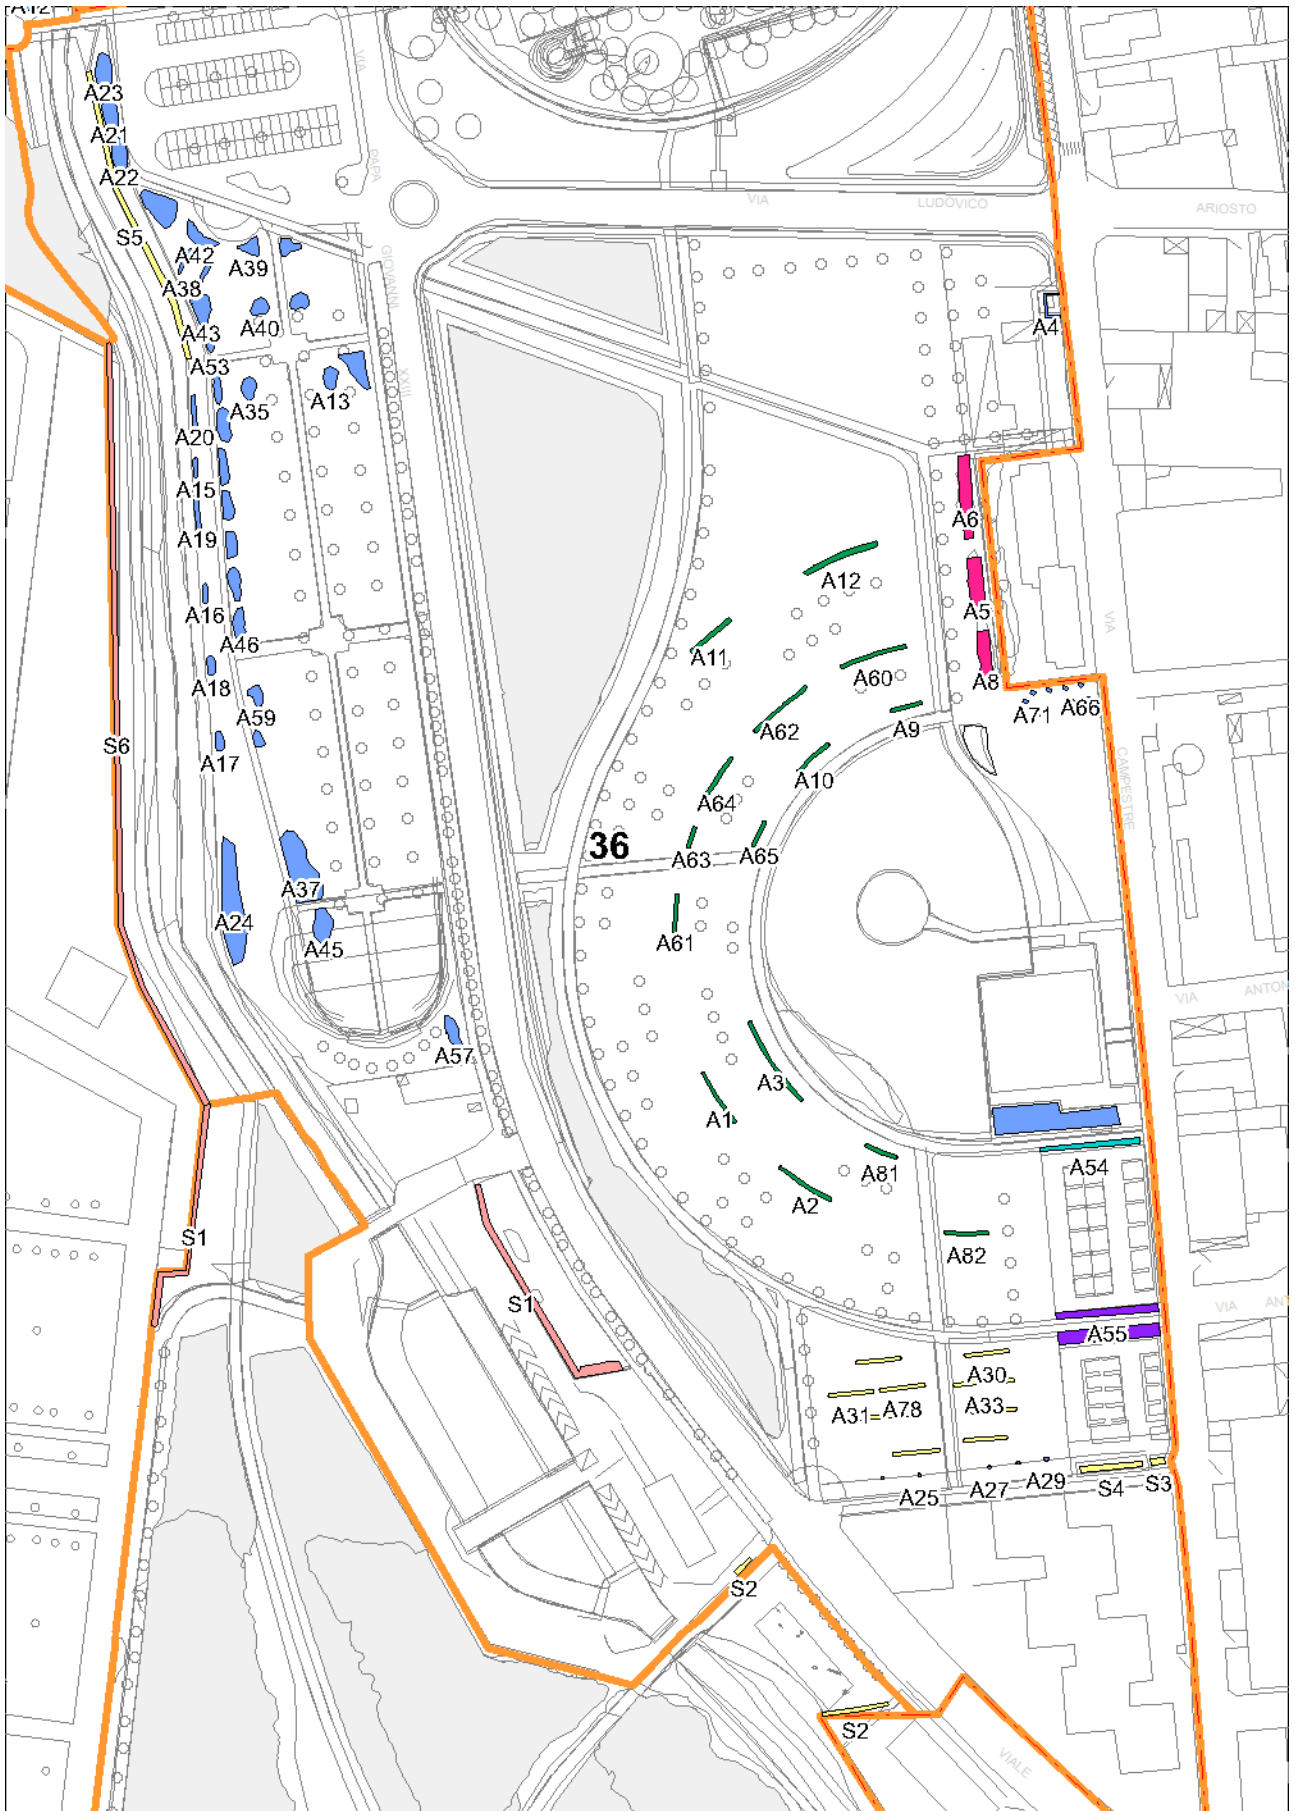

Planimetria generale arbusti, siepi e barriere ornamentali-forestali

Zona 1 Cascina Sede Parco

Zona 2 Boschi Nord Cascina

Zona 3 Lago Cinisello

Zona 4 Primo Lotto

Zona 5 Secondo Lotto

Zona 6 Ingresso Clerici

Zona 7 Rotonda Querce Rosse

Zona 8 Boschi delle Famiglie

Zona 9 Via Turoldo

Zona10 Via Per Bresso

Zona 13 Tranvia Gorky

Zona 14 Centro Scolastico

Zona 16 Bunker Clerici

Zona 19 Torretta

Zona 28 Adriatico

Zona 30 Villa Manzoni

Zona 33 Lago Bruzzano

Zona 35 Pasta Deledda

Zona 36 Giardini Della Scienza

Zona 37 Cimitero Bruzzano

Zona 38 Vasca Seveso

Zona 39 Via Comboni

Zona 40 Parco Di Bruzzano

Zona 41 Pasta Niguarda

Zona 42 Lago Niguarda

Zona 43 Cesari Ornato

Zona 44 Bisnati Interello

Zona 45 Bosisio Conti Biglia

Zona 46 Conti Biglia Faiti

Zona 47 Ex Vivaio