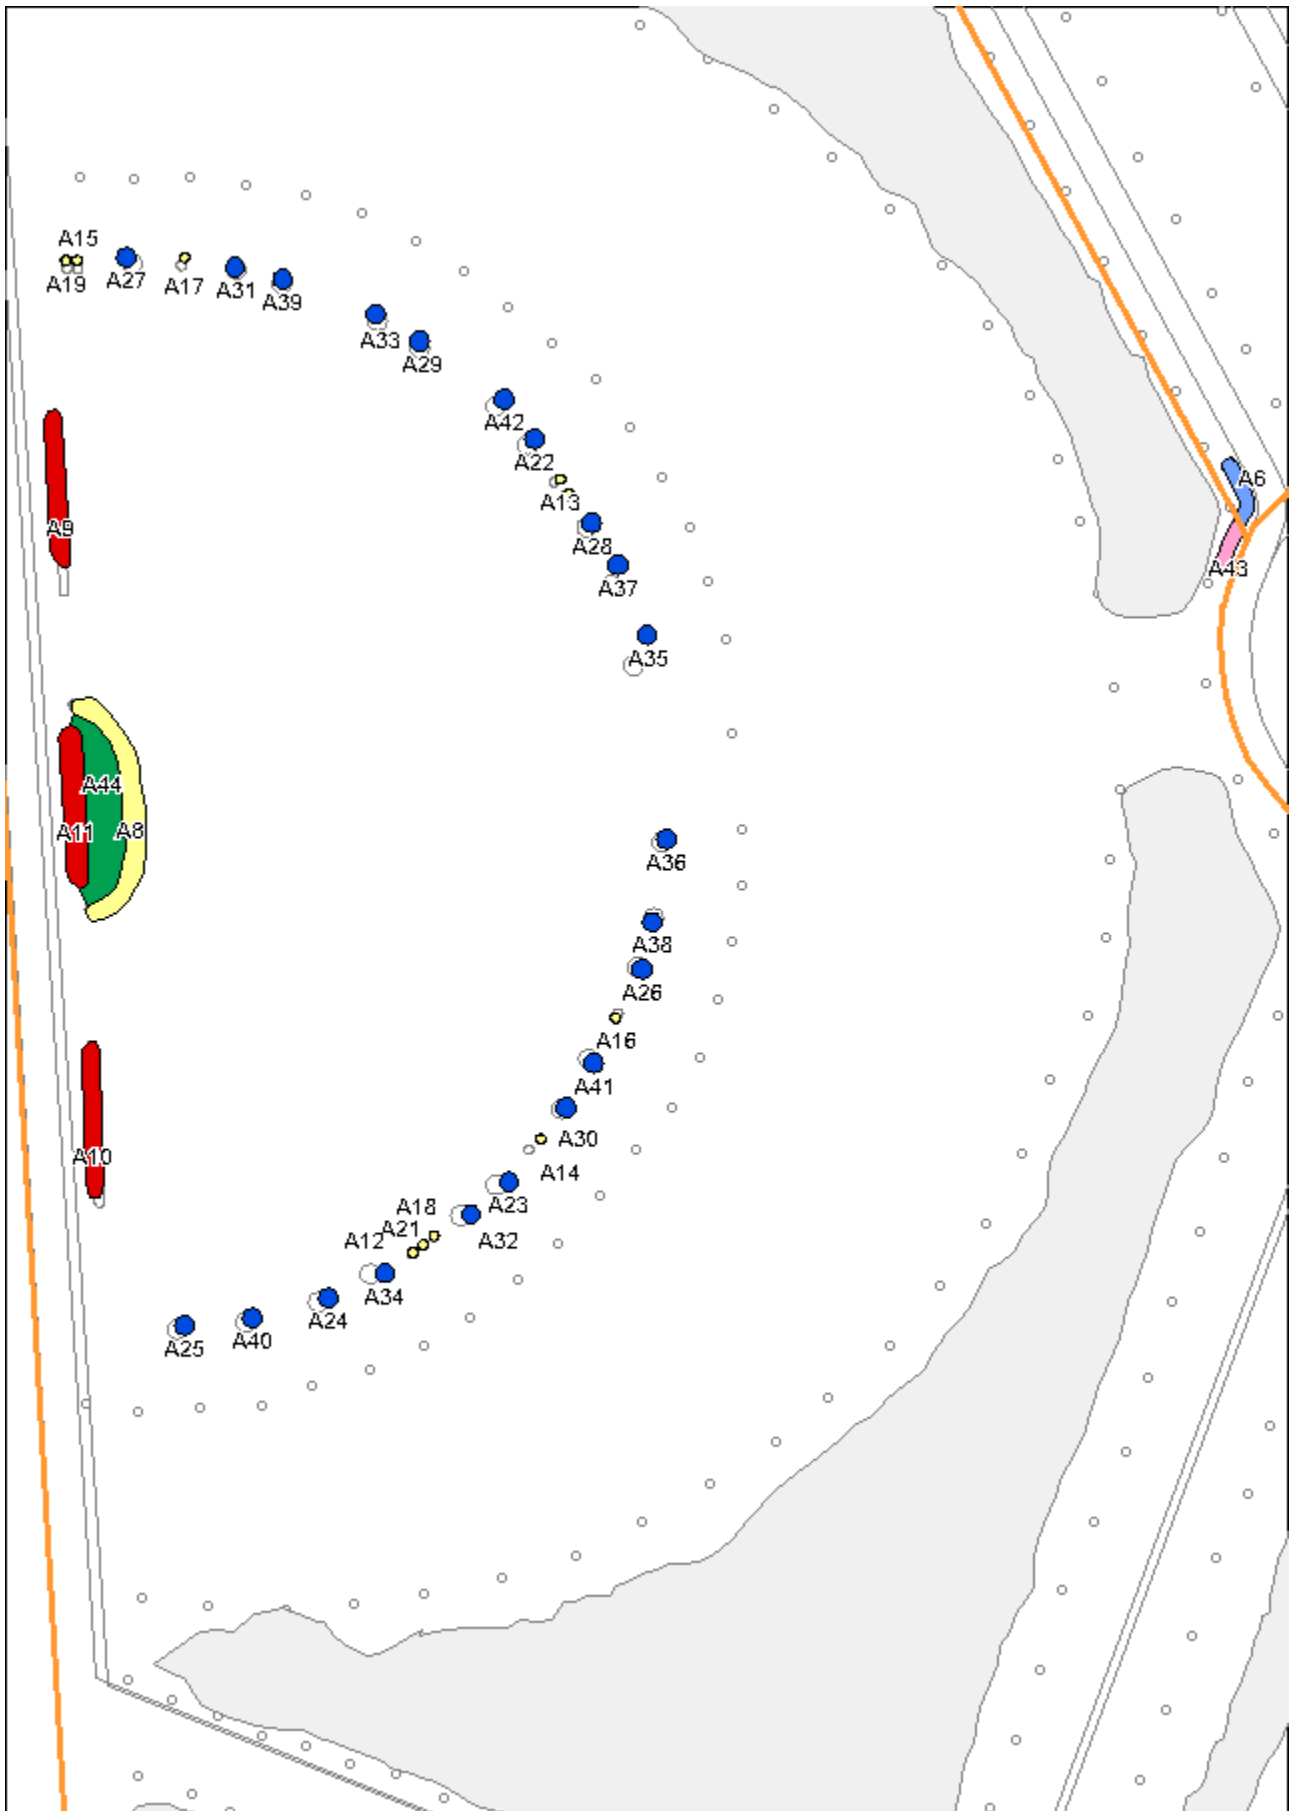

Planimetria generale arbusti, siepi e barriere ornamentali-forestali

Zona 1 Cascina Sede Parco

Zona 2 Boschi Nord Cascina

Zona 3 Lago Cinisello

Zona 4 Primo Lotto

Zona 5 Secondo Lotto

Zona 6 Ingresso Clerici

Zona 7 Rotonda Querce Rosse

Zona 8 Boschi delle Famiglie

Zona 9 Via Turoldo

Zona10 Via Per Bresso

Zona 13 Tranvia Gorky

Zona 14 Centro Scolastico

Zona 16 Bunker Clerici

Zona 19 Torretta

Zona 20 Lago Montagnetta

Zona 21 Montagnetta

Zona 22 Velodromo

Zona 23 Lago Bresso

Zona 24 Borromeo

Zona 25 Arezzo Empoli

Zona 26 Don Vercesi

Zona 27 Salto Del Gatto

Zona 28 Adriatico

Zona 30 Villa Manzoni

Zona 33 Lago Bruzzano

Zona 35 Pasta Deledda

Zona 36 Giardini Della Scienza

Zona 37 Cimitero Bruzzano

Zona 38 Vasca Seveso

Zona 39 Via Comboni