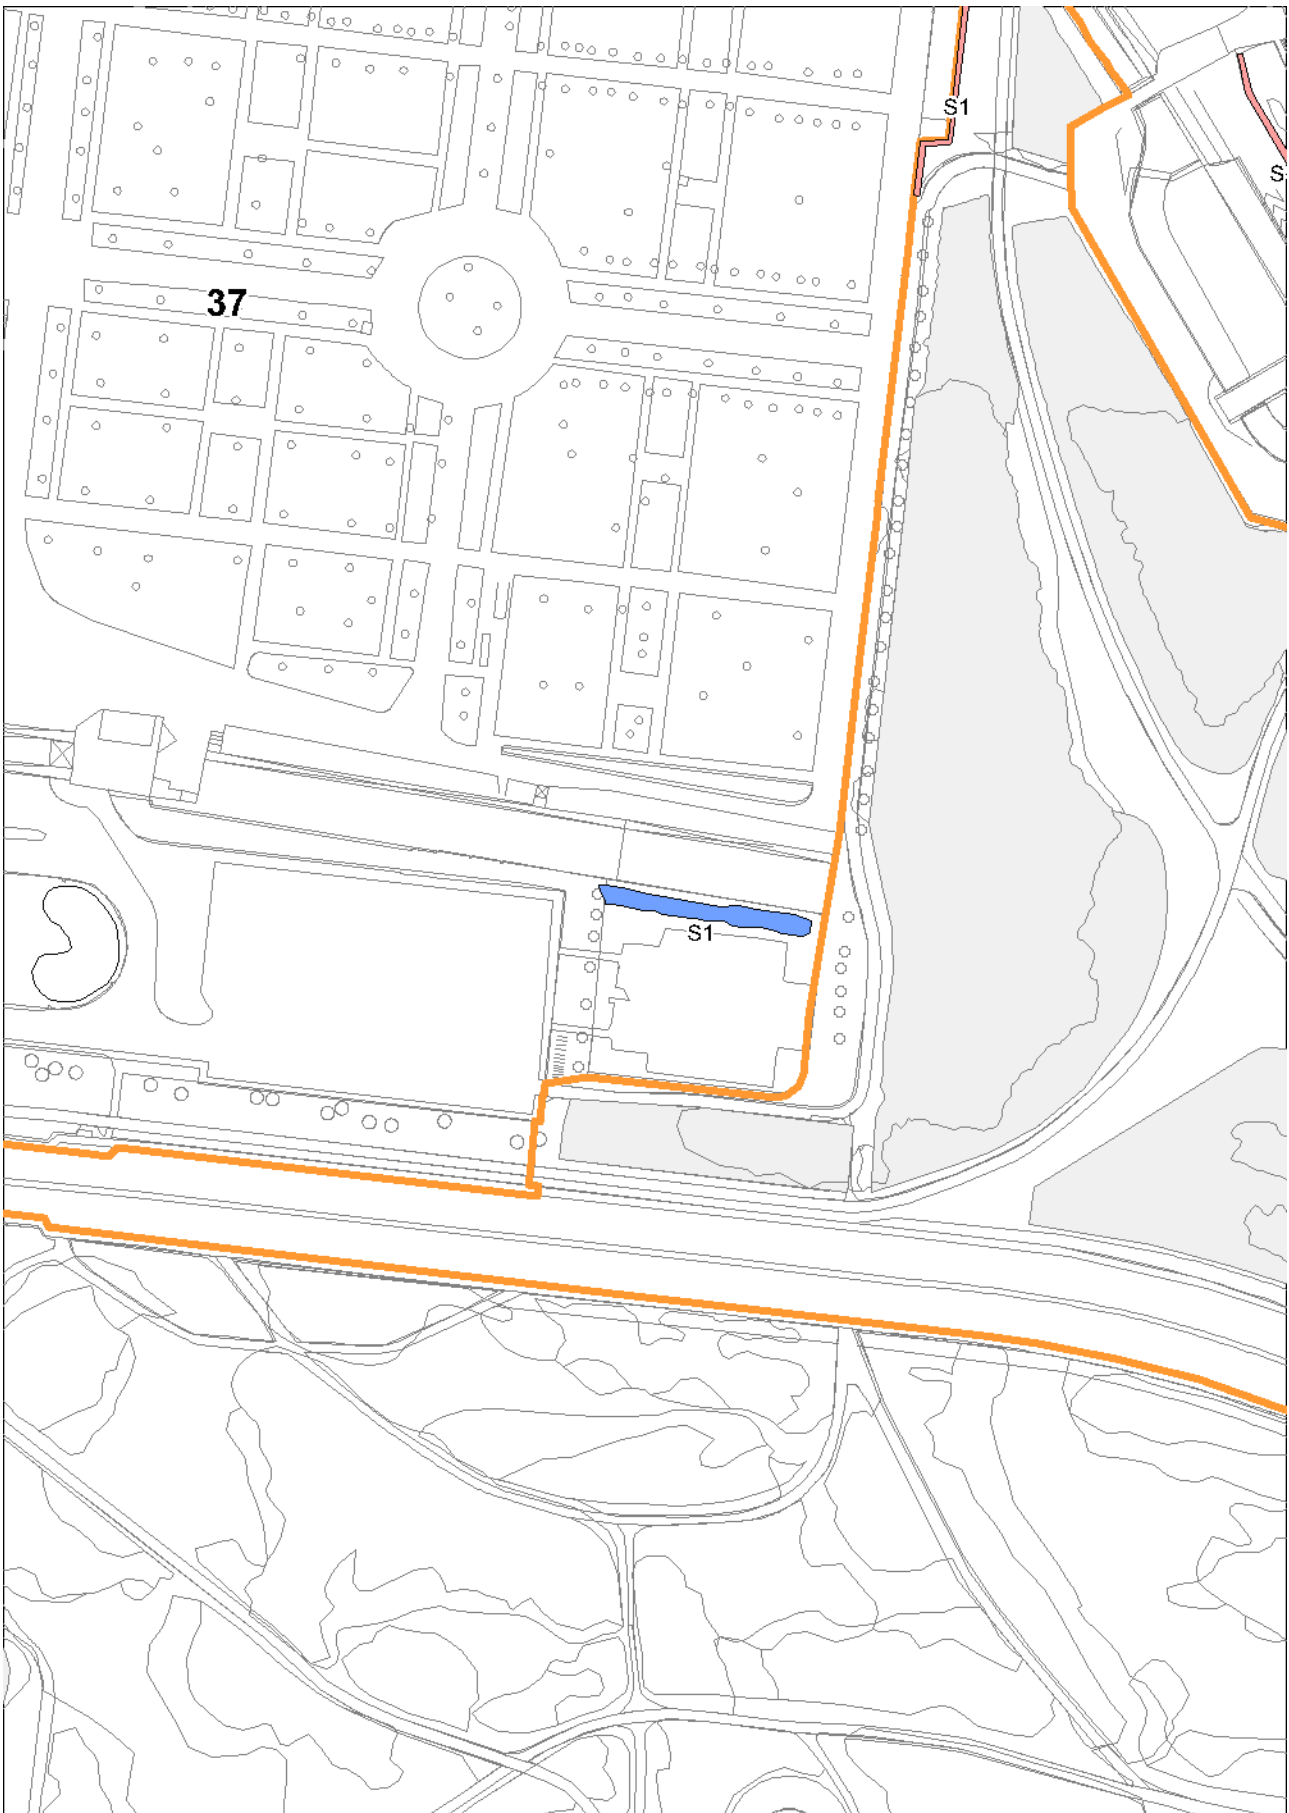

Planimetria generale arbusti, siepi e barriere ornamentali-forestali

Zona 1 Cascina Sede Parco

Zona 2 Boschi Nord Cascina

Zona 3 Lago Cinisello

Zona 4 Primo Lotto

Zona 5 Secondo Lotto

Zona 6 Ingresso Clerici

Zona 7 Rotonda Querce Rosse

Zona 8 Boschi delle Famiglie

Zona 9 Via Turoldo

Zona10 Via Per Bresso

Zona 13 Tranvia Gorky

Zona 14 Centro Scolastico

Zona 16 Bunker Clerici

Zona 19 Torretta

Zona 28 Adriatico

Zona 30 Villa Manzoni

Zona 33 Lago Bruzzano

Zona 35 Pasta Deledda

Zona 36 Giardini Della Scienza

Zona 37 Cimitero Bruzzano

Zona 38 Vasca Seveso

Zona 39 Via Comboni

Zona 40 Parco Di Bruzzano

Zona 41 Pasta Niguarda

Zona 42 Lago Niguarda

Zona 43 Cesari Ornato

Zona 44 Bisnati Interello

Zona 45 Bosisio Conti Biglia

Zona 46 Conti Biglia Faiti

Zona 47 Ex Vivaio