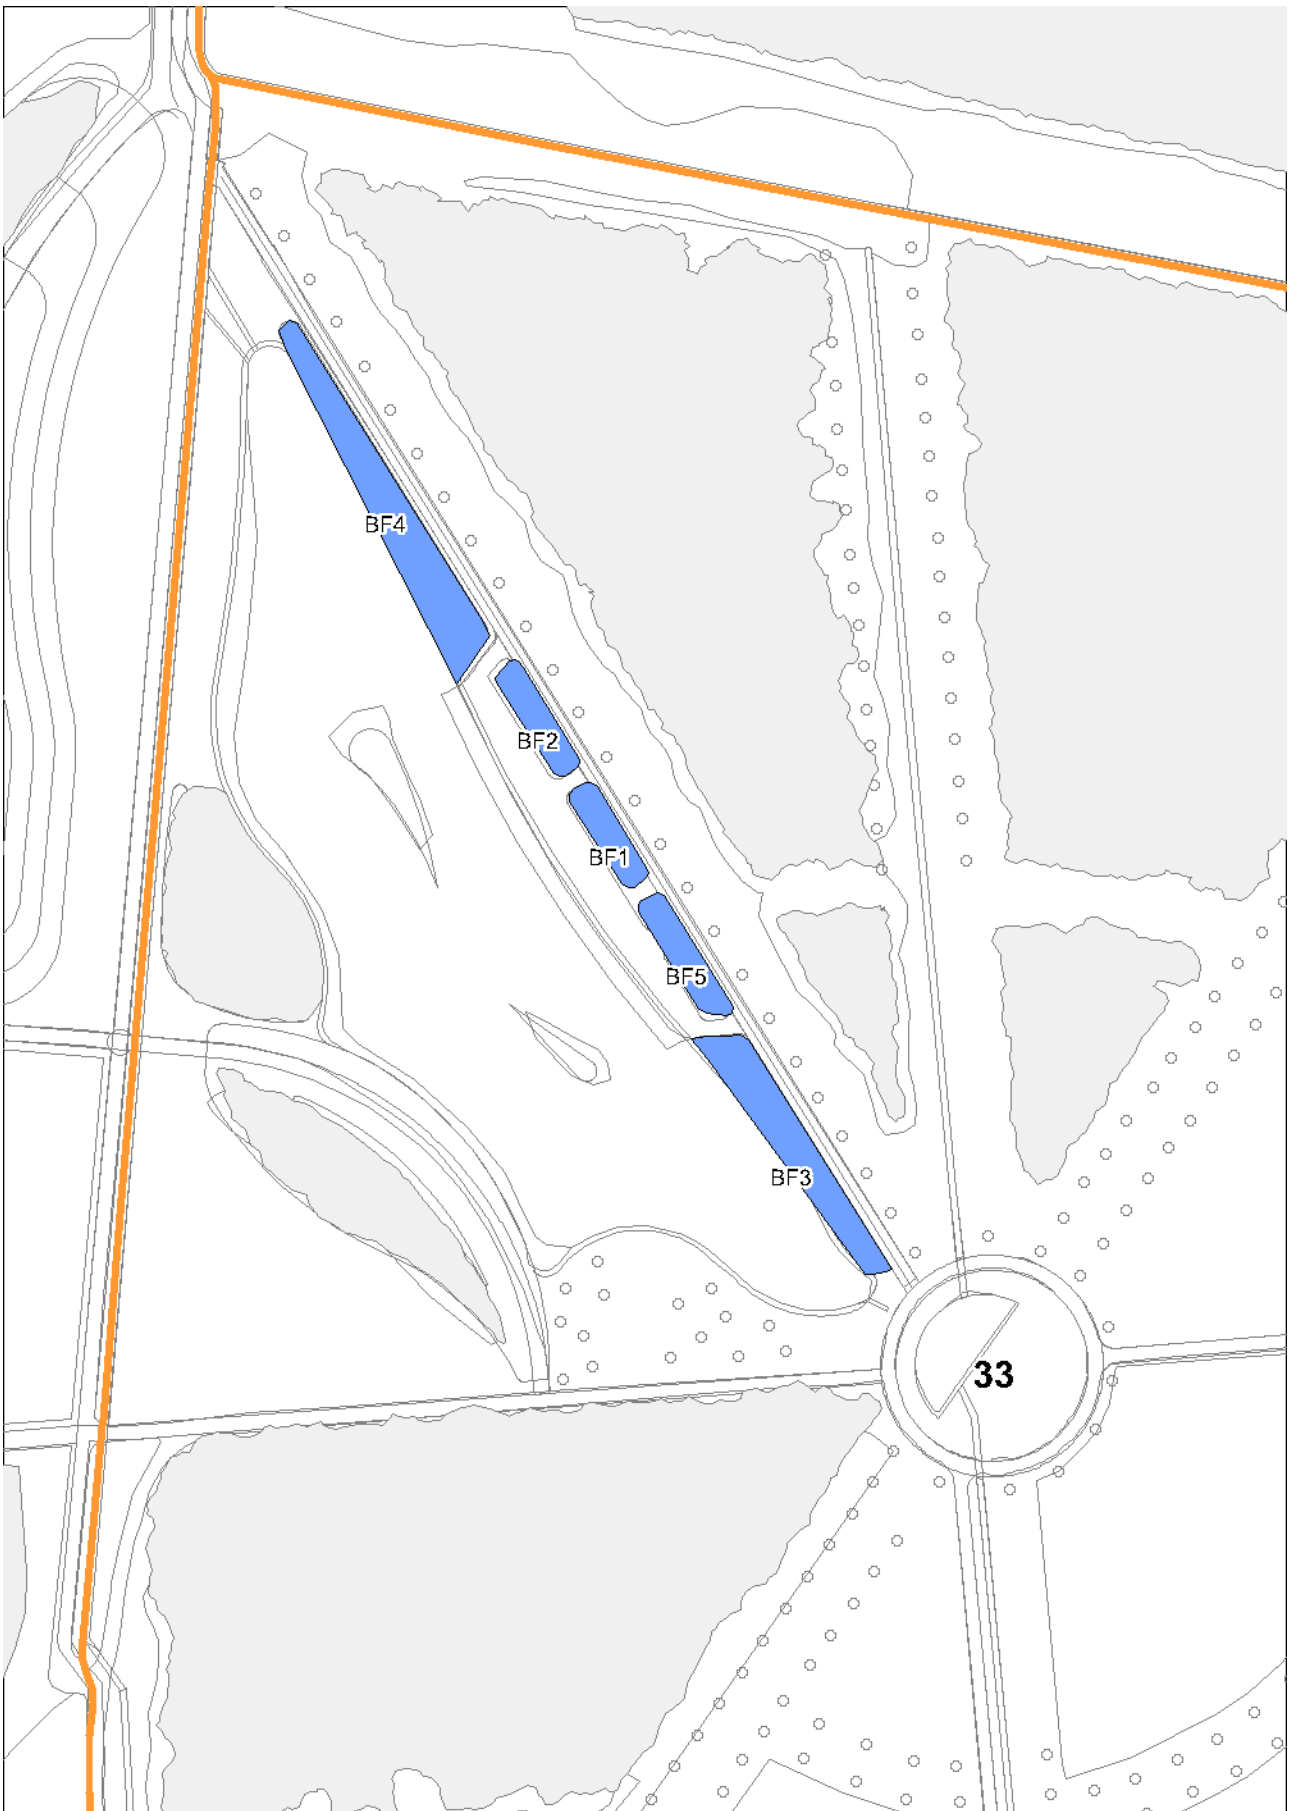

Planimetria generale arbusti, siepi e barriere ornamentali-forestali

Zona 1 Cascina Sede Parco

Zona 2 Boschi Nord Cascina

Zona 3 Lago Cinisello

Zona 4 Primo Lotto

Zona 5 Secondo Lotto

Zona 6 Ingresso Clerici

Zona 7 Rotonda Querce Rosse

Zona 8 Boschi delle Famiglie

Zona 9 Via Turoldo

Zona10 Via Per Bresso

Zona 13 Tranvia Gorky

Zona 14 Centro Scolastico

Zona 16 Bunker Clerici

Zona 19 Torretta

Zona 20 Lago Montagnetta

Zona 21 Montagnetta

Zona 22 Velodromo

Zona 23 Lago Bresso

Zona 24 Borromeo

Zona 25 Arezzo Empoli

Zona 26 Don Vercesi

Zona 27 Salto Del Gatto

Zona 28 Adriatico

Zona 30 Villa Manzoni

Zona 33 Lago Bruzzano

Zona 35 Pasta Deledda

Zona 36 Giardini Della Scienza

Zona 37 Cimitero Bruzzano

Zona 38 Vasca Seveso

Zona 39 Via Comboni