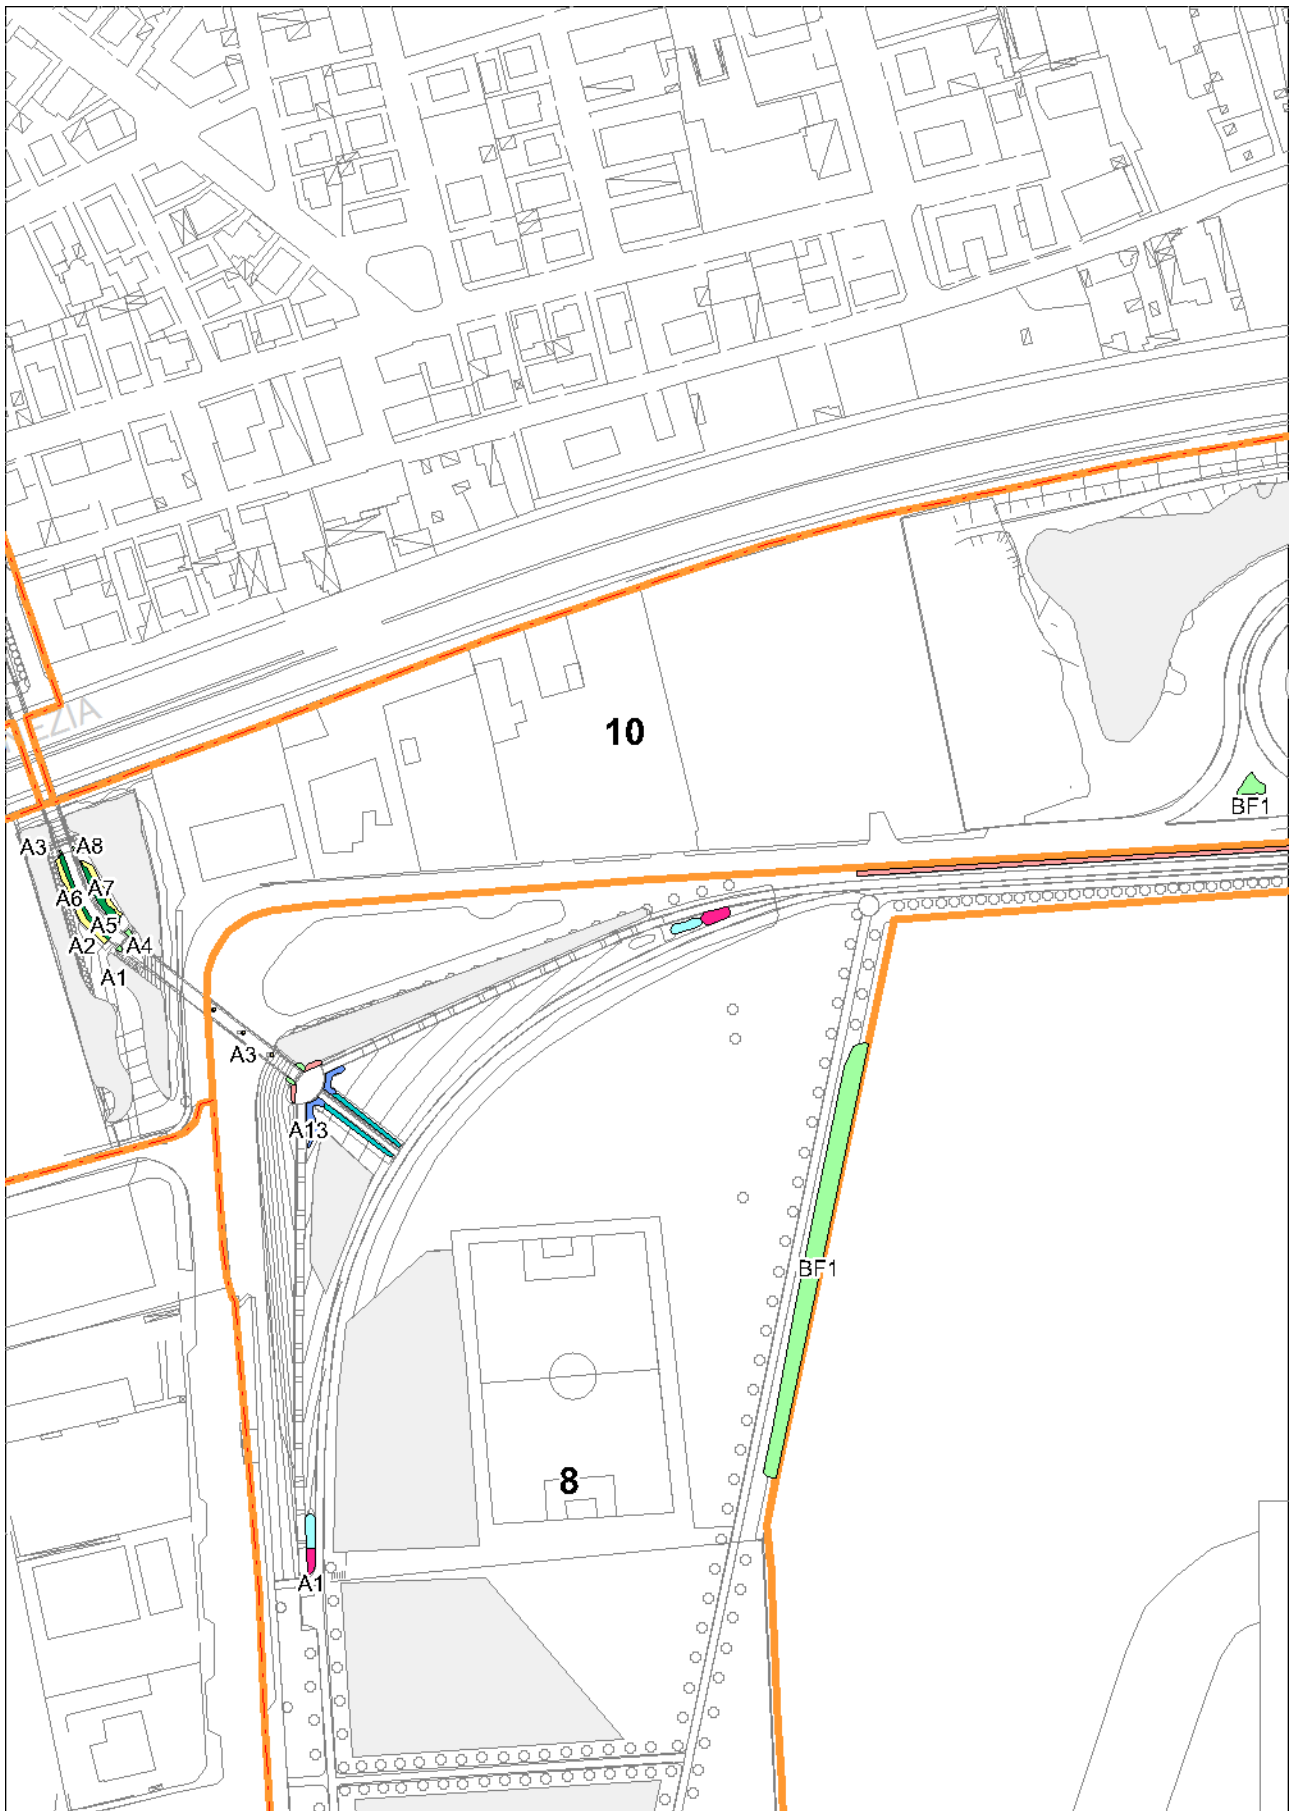

Planimetria generale arbusti, siepi e barriere ornamentali-forestali

Zona 1 Cascina Sede Parco

Zona 2 Boschi Nord Cascina

Zona 3 Lago Cinisello

Zona 4 Primo Lotto

Zona 5 Secondo Lotto

Zona 6 Ingresso Clerici

Zona 7 Rotonda Querce Rosse

Zona 8 Boschi delle Famiglie

Zona 9 Via Turoldo

Zona10 Via Per Bresso

Zona 13 Tranvia Gorky

Zona 14 Centro Scolastico

Zona 16 Bunker Clerici

Zona 19 Torretta

Zona 20 Lago Montagnetta

Zona 21 Montagnetta

Zona 22 Velodromo

Zona 23 Lago Bresso

Zona 24 Borromeo

Zona 25 Arezzo Empoli

Zona 26 Don Vercesi

Zona 27 Salto Del Gatto

Zona 28 Adriatico

Zona 30 Villa Manzoni

Zona 33 Lago Bruzzano

Zona 35 Pasta Deledda

Zona 36 Giardini Della Scienza

Zona 37 Cimitero Bruzzano

Zona 38 Vasca Seveso

Zona 39 Via Comboni