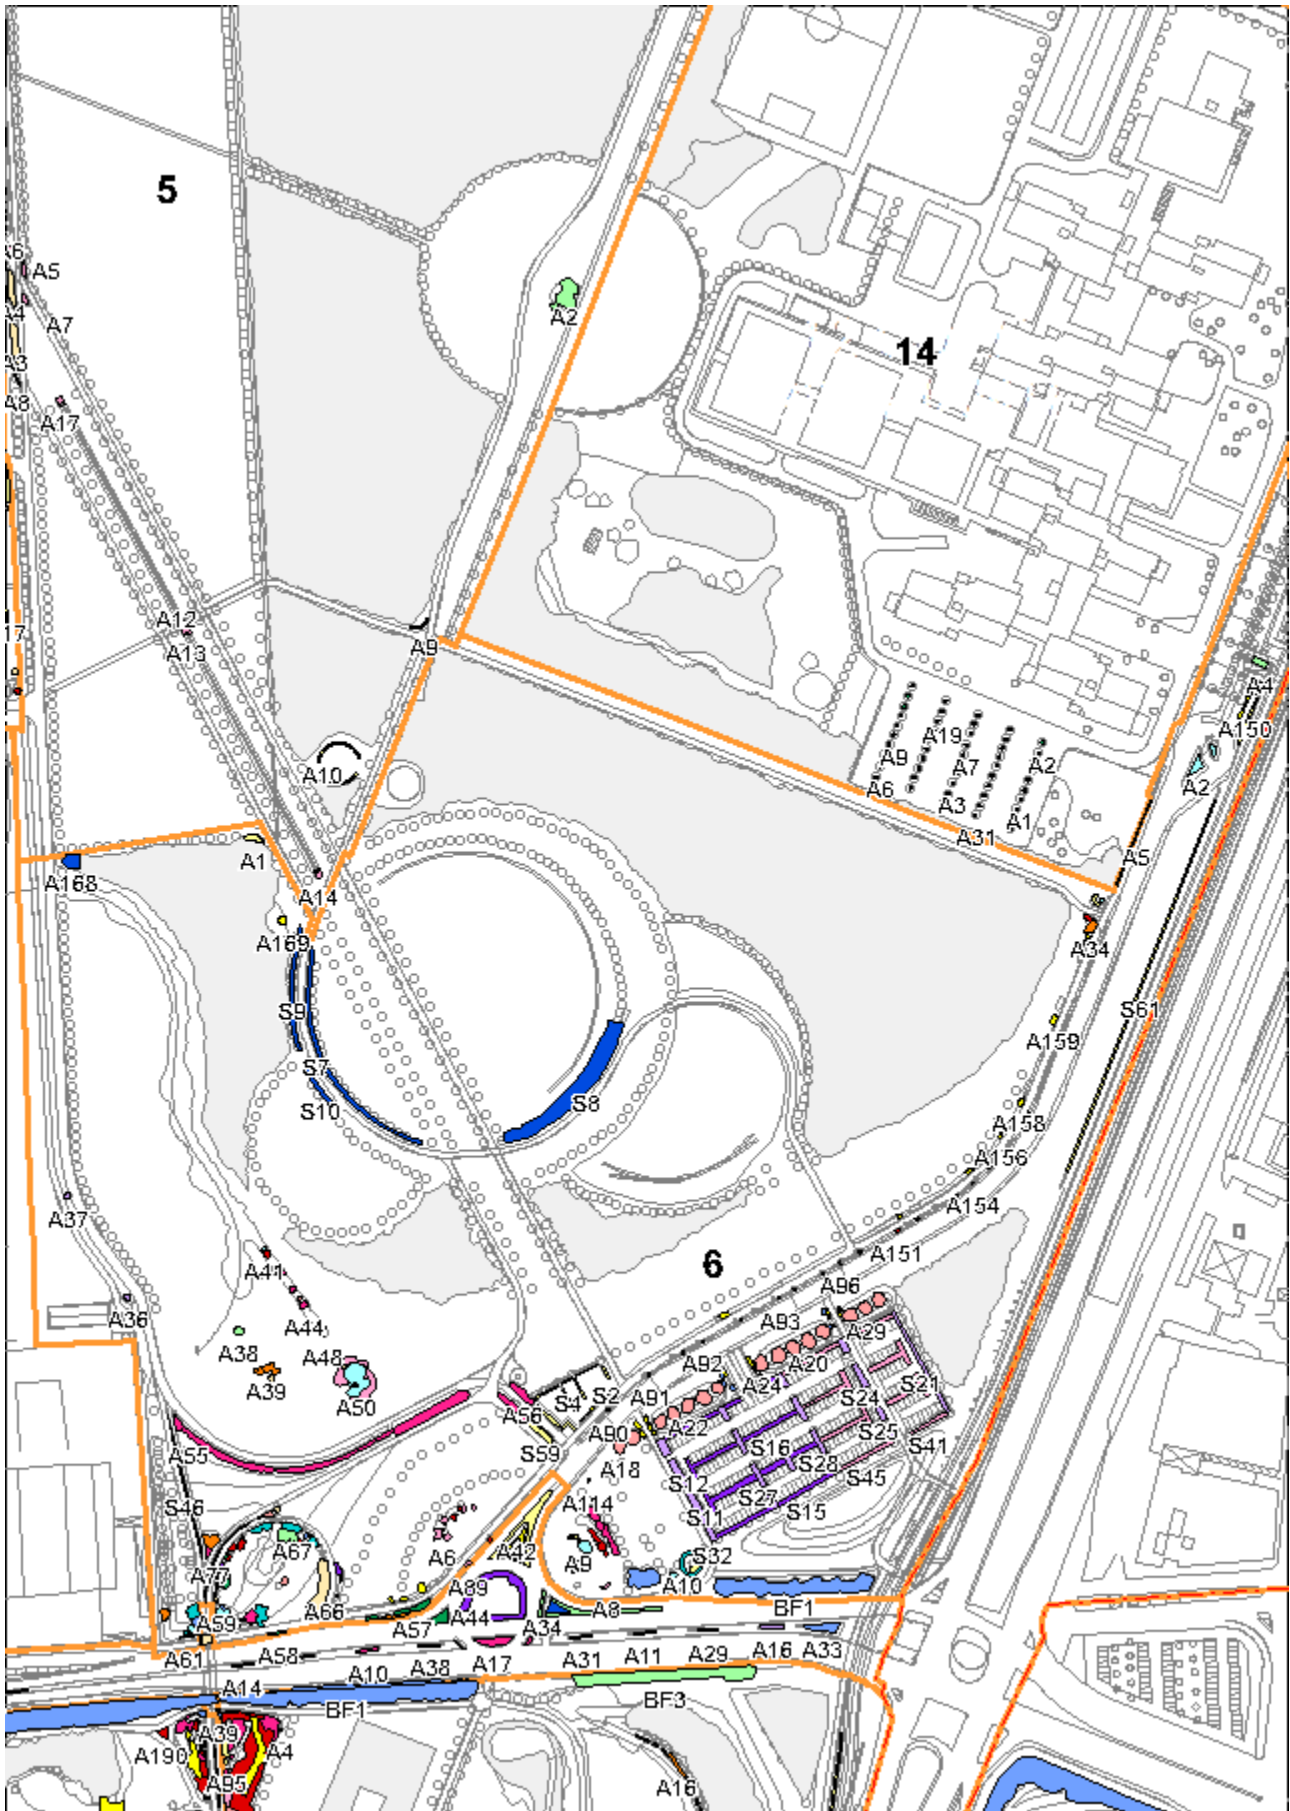

Planimetria generale arbusti, siepi e barriere ornamentali-forestali

Zona 1 Cascina Sede Parco

Zona 2 Boschi Nord Cascina

Zona 3 Lago Cinisello

Zona 4 Primo Lotto

Zona 5 Secondo Lotto

Zona 6 Ingresso Clerici

Zona 7 Rotonda Querce Rosse

Zona 8 Boschi delle Famiglie

Zona 9 Via Turoldo

Zona10 Via Per Bresso

Zona 13 Tranvia Gorky

Zona 14 Centro Scolastico

Zona 16 Bunker Clerici

Zona 19 Torretta

Zona 20 Lago Montagnetta

Zona 21 Montagnetta

Zona 22 Velodromo

Zona 23 Lago Bresso

Zona 24 Borromeo

Zona 25 Arezzo Empoli

Zona 26 Don Vercesi

Zona 27 Salto Del Gatto

Zona 28 Adriatico

Zona 30 Villa Manzoni

Zona 33 Lago Bruzzano

Zona 35 Pasta Deledda

Zona 36 Giardini Della Scienza

Zona 37 Cimitero Bruzzano

Zona 38 Vasca Seveso

Zona 39 Via Comboni