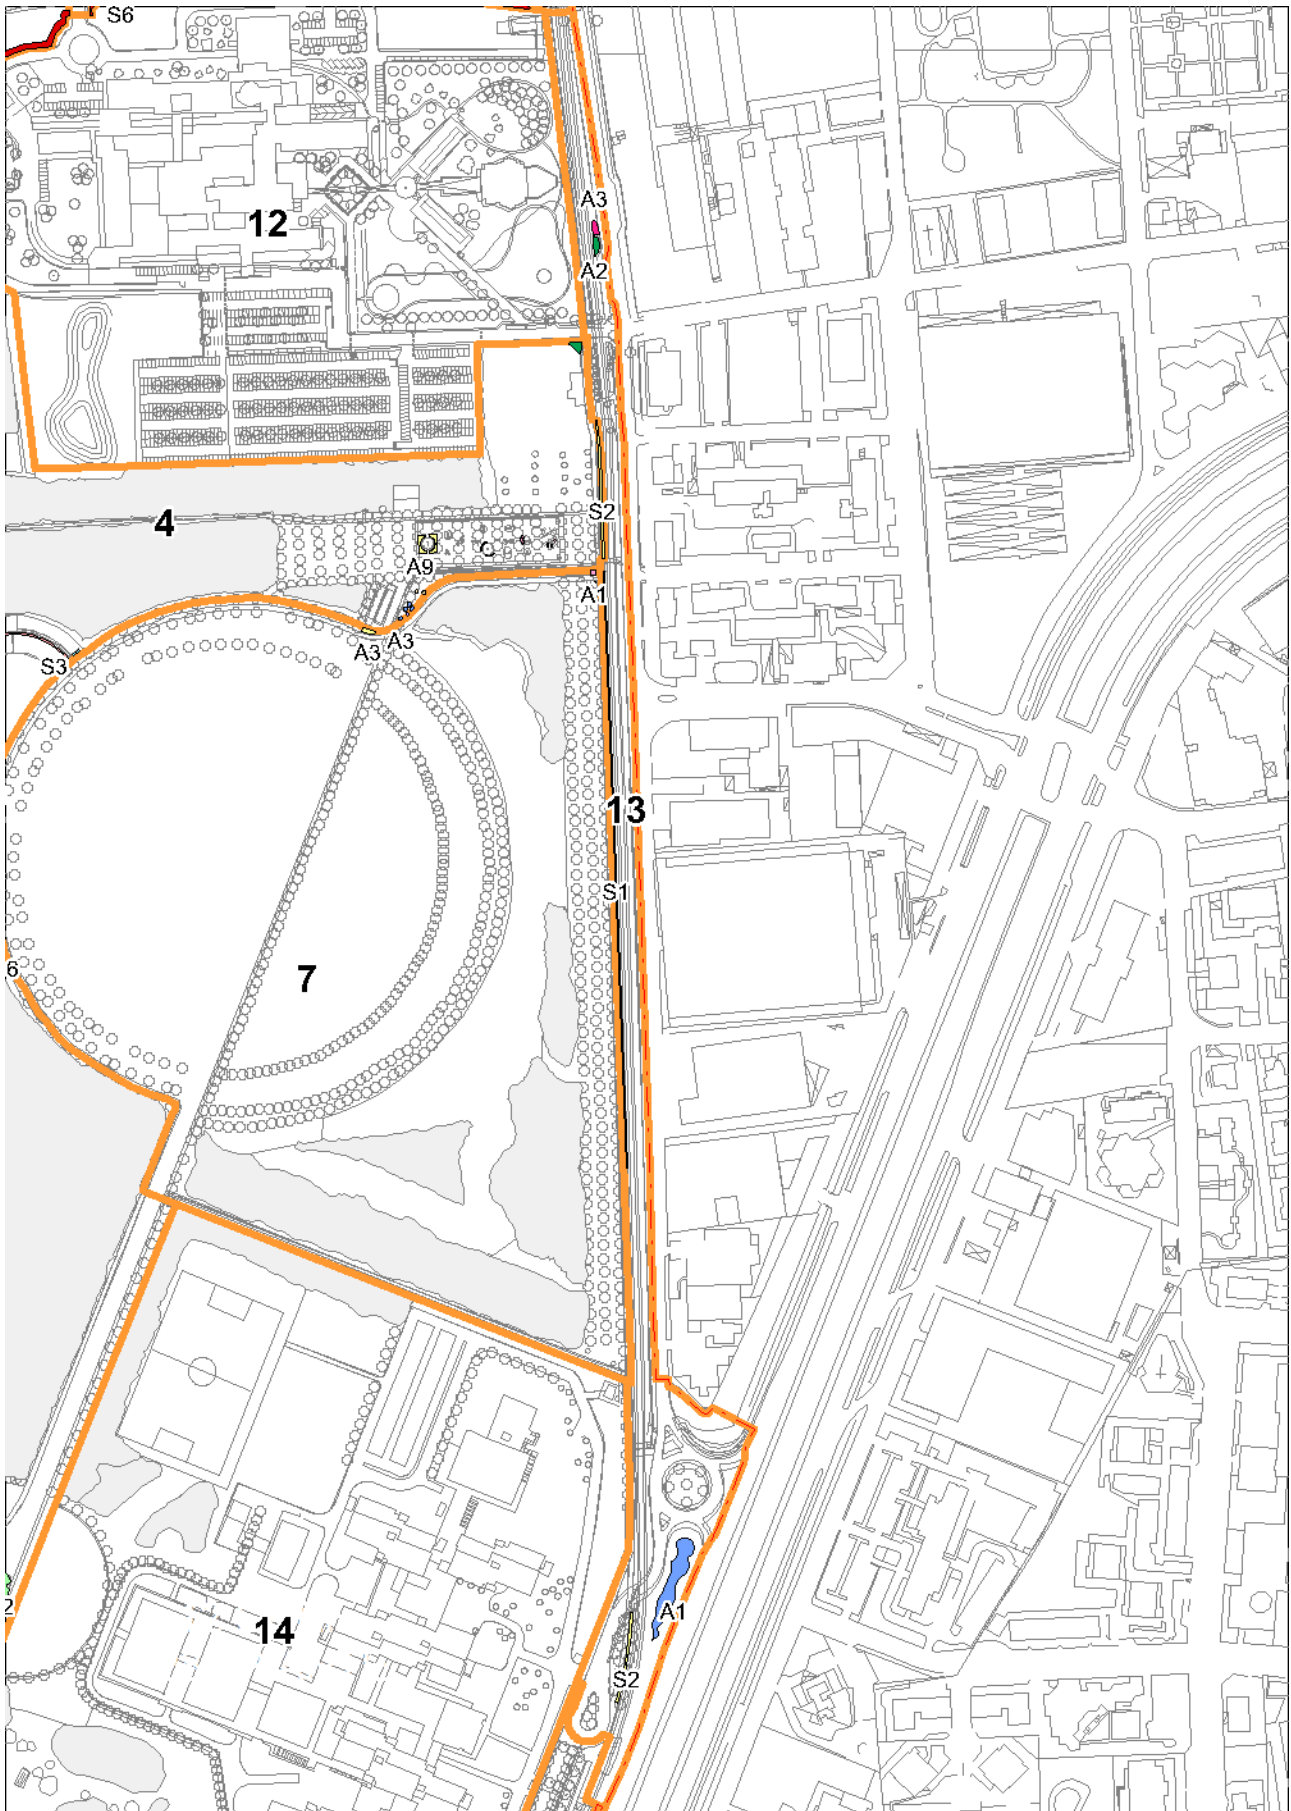

Planimetria generale arbusti, siepi e barriere ornamentali-forestali

Zona 1 Cascina Sede Parco

Zona 2 Boschi Nord Cascina

Zona 3 Lago Cinisello

Zona 4 Primo Lotto

Zona 5 Secondo Lotto

Zona 6 Ingresso Clerici

Zona 7 Rotonda Querce Rosse

Zona 8 Boschi delle Famiglie

Zona 9 Via Turoldo

Zona10 Via Per Bresso

Zona 13 Tranvia Gorky

Zona 14 Centro Scolastico

Zona 16 Bunker Clerici

Zona 19 Torretta

Zona 20 Lago Montagnetta

Zona 21 Montagnetta

Zona 22 Velodromo

Zona 23 Lago Bresso

Zona 24 Borromeo

Zona 25 Arezzo Empoli

Zona 26 Don Vercesi

Zona 27 Salto Del Gatto

Zona 28 Adriatico

Zona 30 Villa Manzoni

Zona 33 Lago Bruzzano

Zona 35 Pasta Deledda

Zona 36 Giardini Della Scienza

Zona 37 Cimitero Bruzzano

Zona 38 Vasca Seveso

Zona 39 Via Comboni