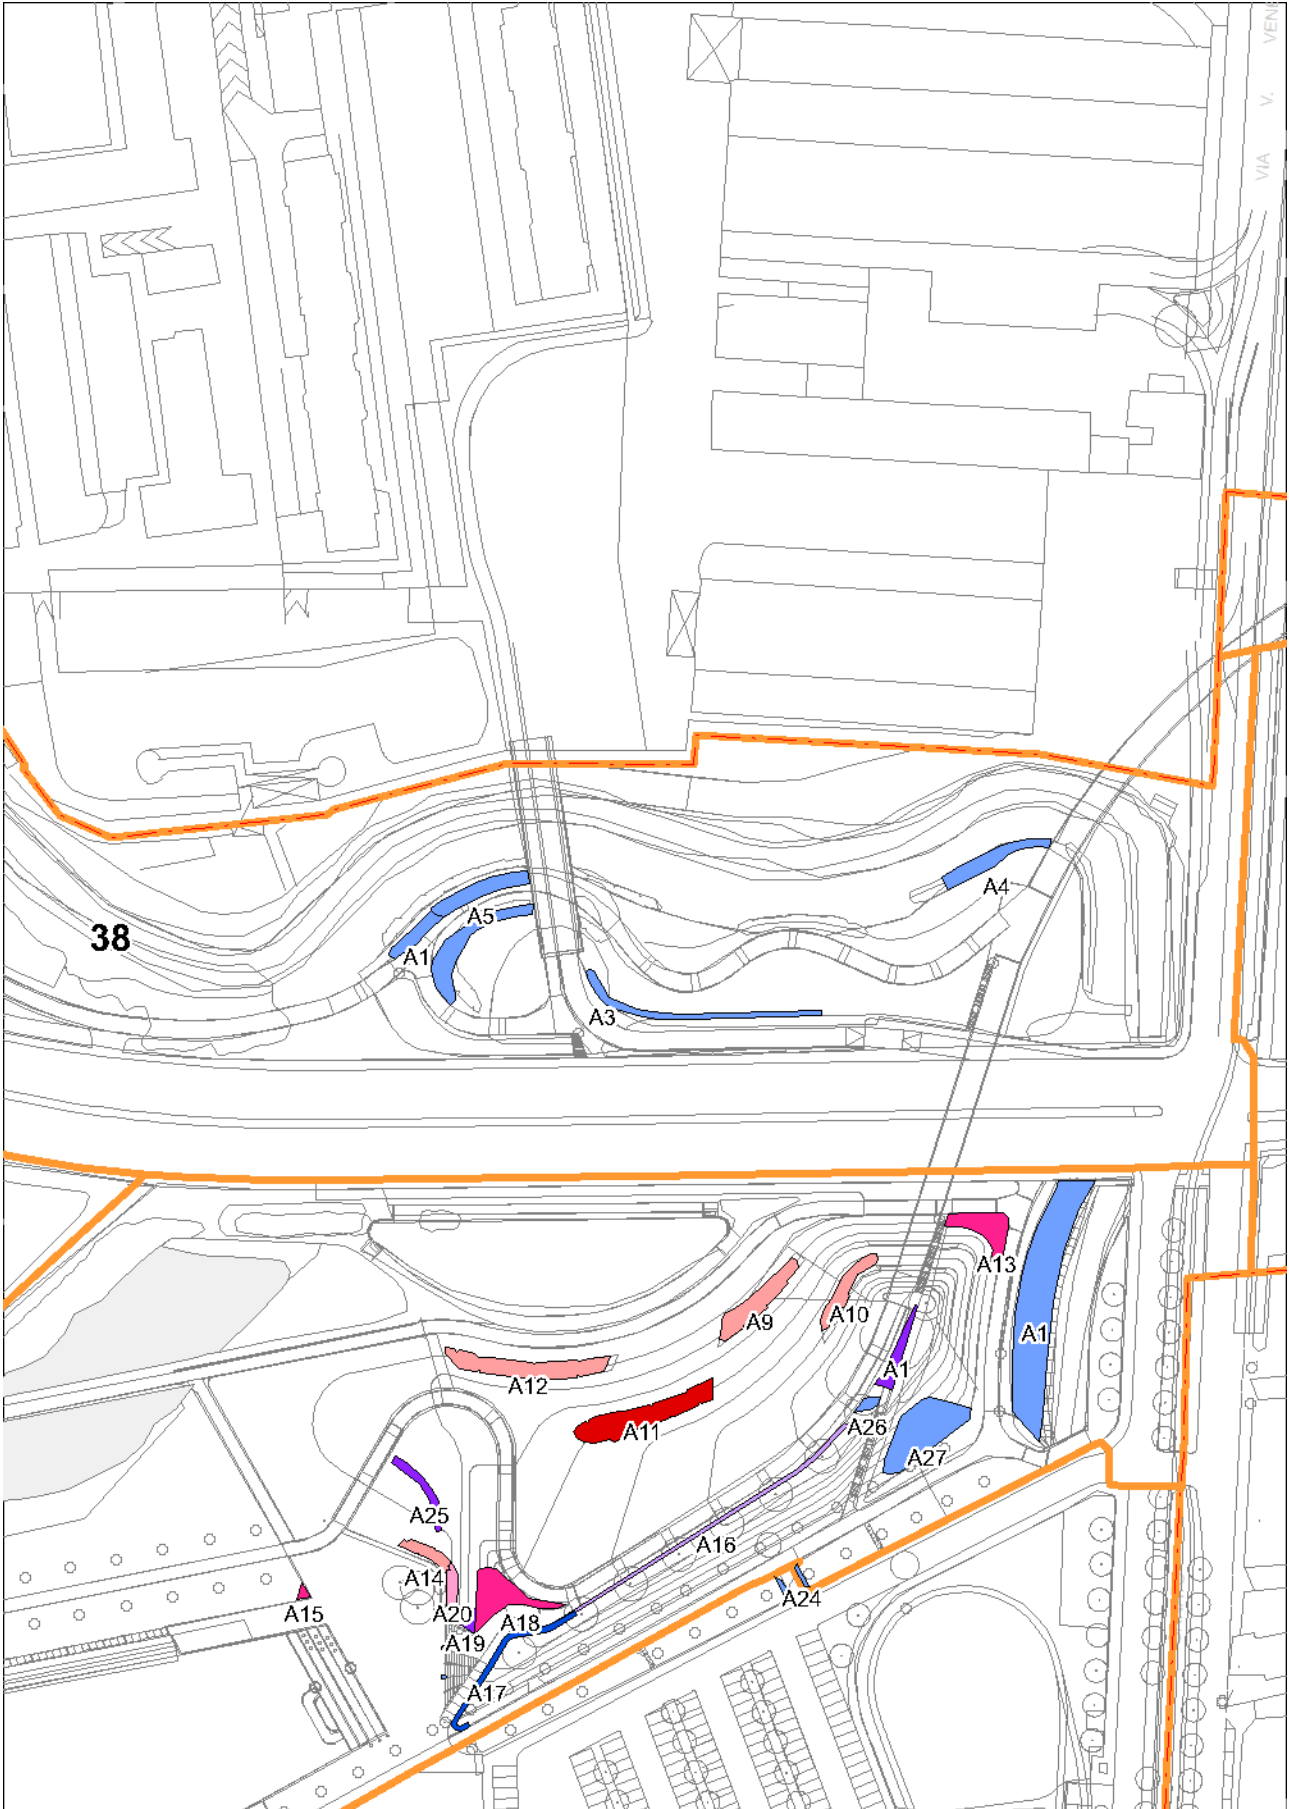

Planimetria generale arbusti, siepi e barriere ornamentali-forestali

Zona 1 Cascina Sede Parco

Zona 2 Boschi Nord Cascina

Zona 3 Lago Cinisello

Zona 4 Primo Lotto

Zona 5 Secondo Lotto

Zona 6 Ingresso Clerici

Zona 20 Lago Montagnetta

Zona 21 Montagnetta

Zona 22 Velodromo

Zona 23 Lago Bresso

Zona 24 Borromeo

Zona 25 Arezzo Empoli

Zona 26 Don Vercesi

Zona 27 Salto Del Gatto

Zona 28 Adriatico

Zona 30 Villa Manzoni

Zona 33 Lago Bruzzano

Zona 35 Pasta Deledda

Zona 36 Giardini Della Scienza

Zona 37 Cimitero Bruzzano

Zona 38 Vasca Seveso

Zona 39 Via Comboni

Zona 40 Parco Di Bruzzano

Zona 41 Pasta Niguarda

Zona 42 Lago Niguarda

Zona 43 Cesari Ornato

Zona 44 Bisnati Interello

Zona 45 Bosisio Conti Biglia

Zona 46 Conti Biglia Faiti

Zona 47 Ex Vivaio