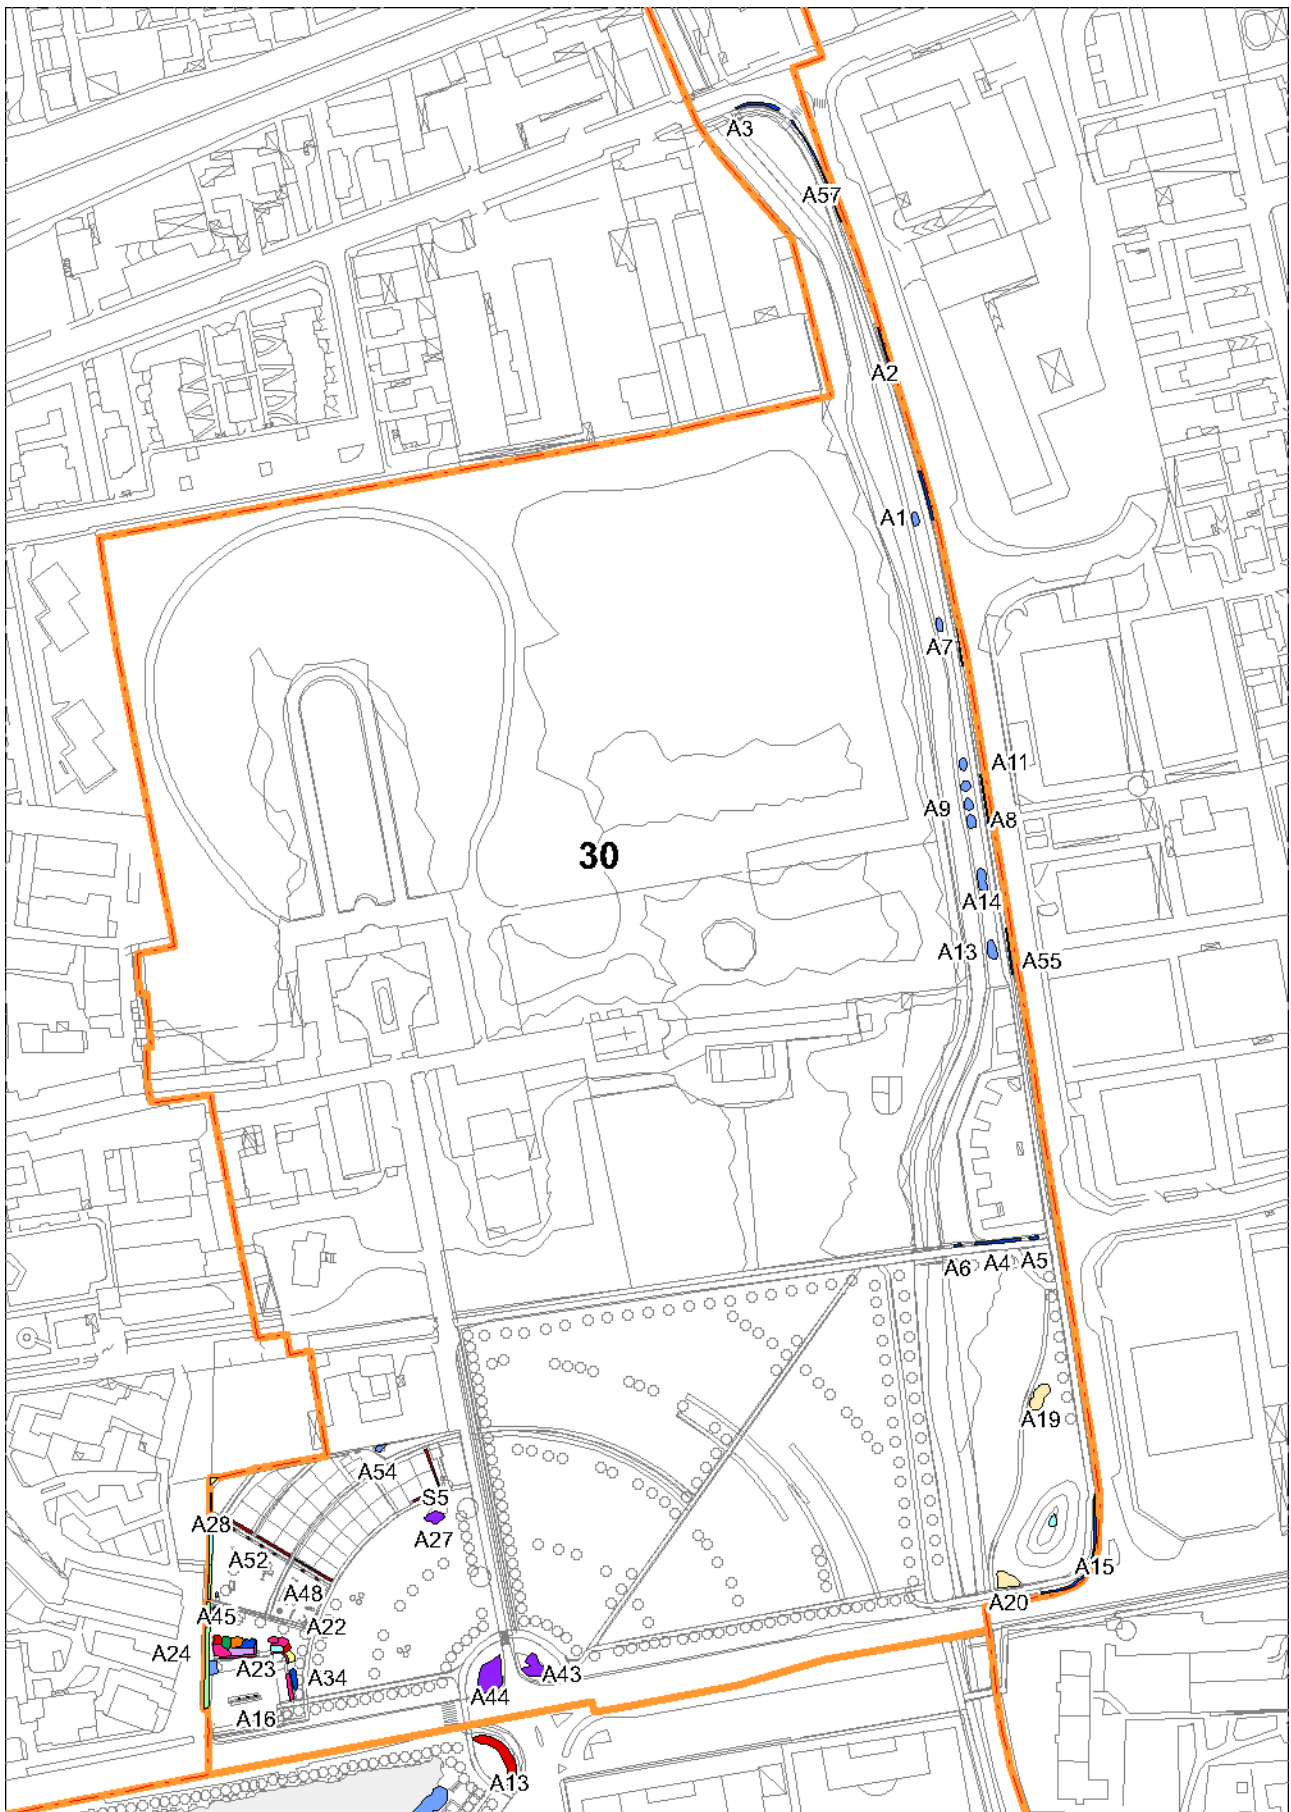

Planimetria generale arbusti, siepi e barriere ornamentali-forestali

Zona 1 Cascina Sede Parco

Zona 2 Boschi Nord Cascina

Zona 3 Lago Cinisello

Zona 4 Primo Lotto

Zona 5 Secondo Lotto

Zona 6 Ingresso Clerici

Zona 7 Rotonda Querce Rosse

Zona 8 Boschi delle Famiglie

Zona 9 Via Turoldo

Zona10 Via Per Bresso

Zona 13 Tranvia Gorky

Zona 14 Centro Scolastico

Zona 16 Bunker Clerici

Zona 19 Torretta

Zona 20 Lago Montagnetta

Zona 21 Montagnetta

Zona 22 Velodromo

Zona 23 Lago Bresso

Zona 24 Borromeo

Zona 25 Arezzo Empoli

Zona 26 Don Vercesi

Zona 27 Salto Del Gatto

Zona 28 Adriatico

Zona 30 Villa Manzoni

Zona 33 Lago Bruzzano

Zona 35 Pasta Deledda

Zona 36 Giardini Della Scienza

Zona 37 Cimitero Bruzzano

Zona 38 Vasca Seveso

Zona 39 Via Comboni